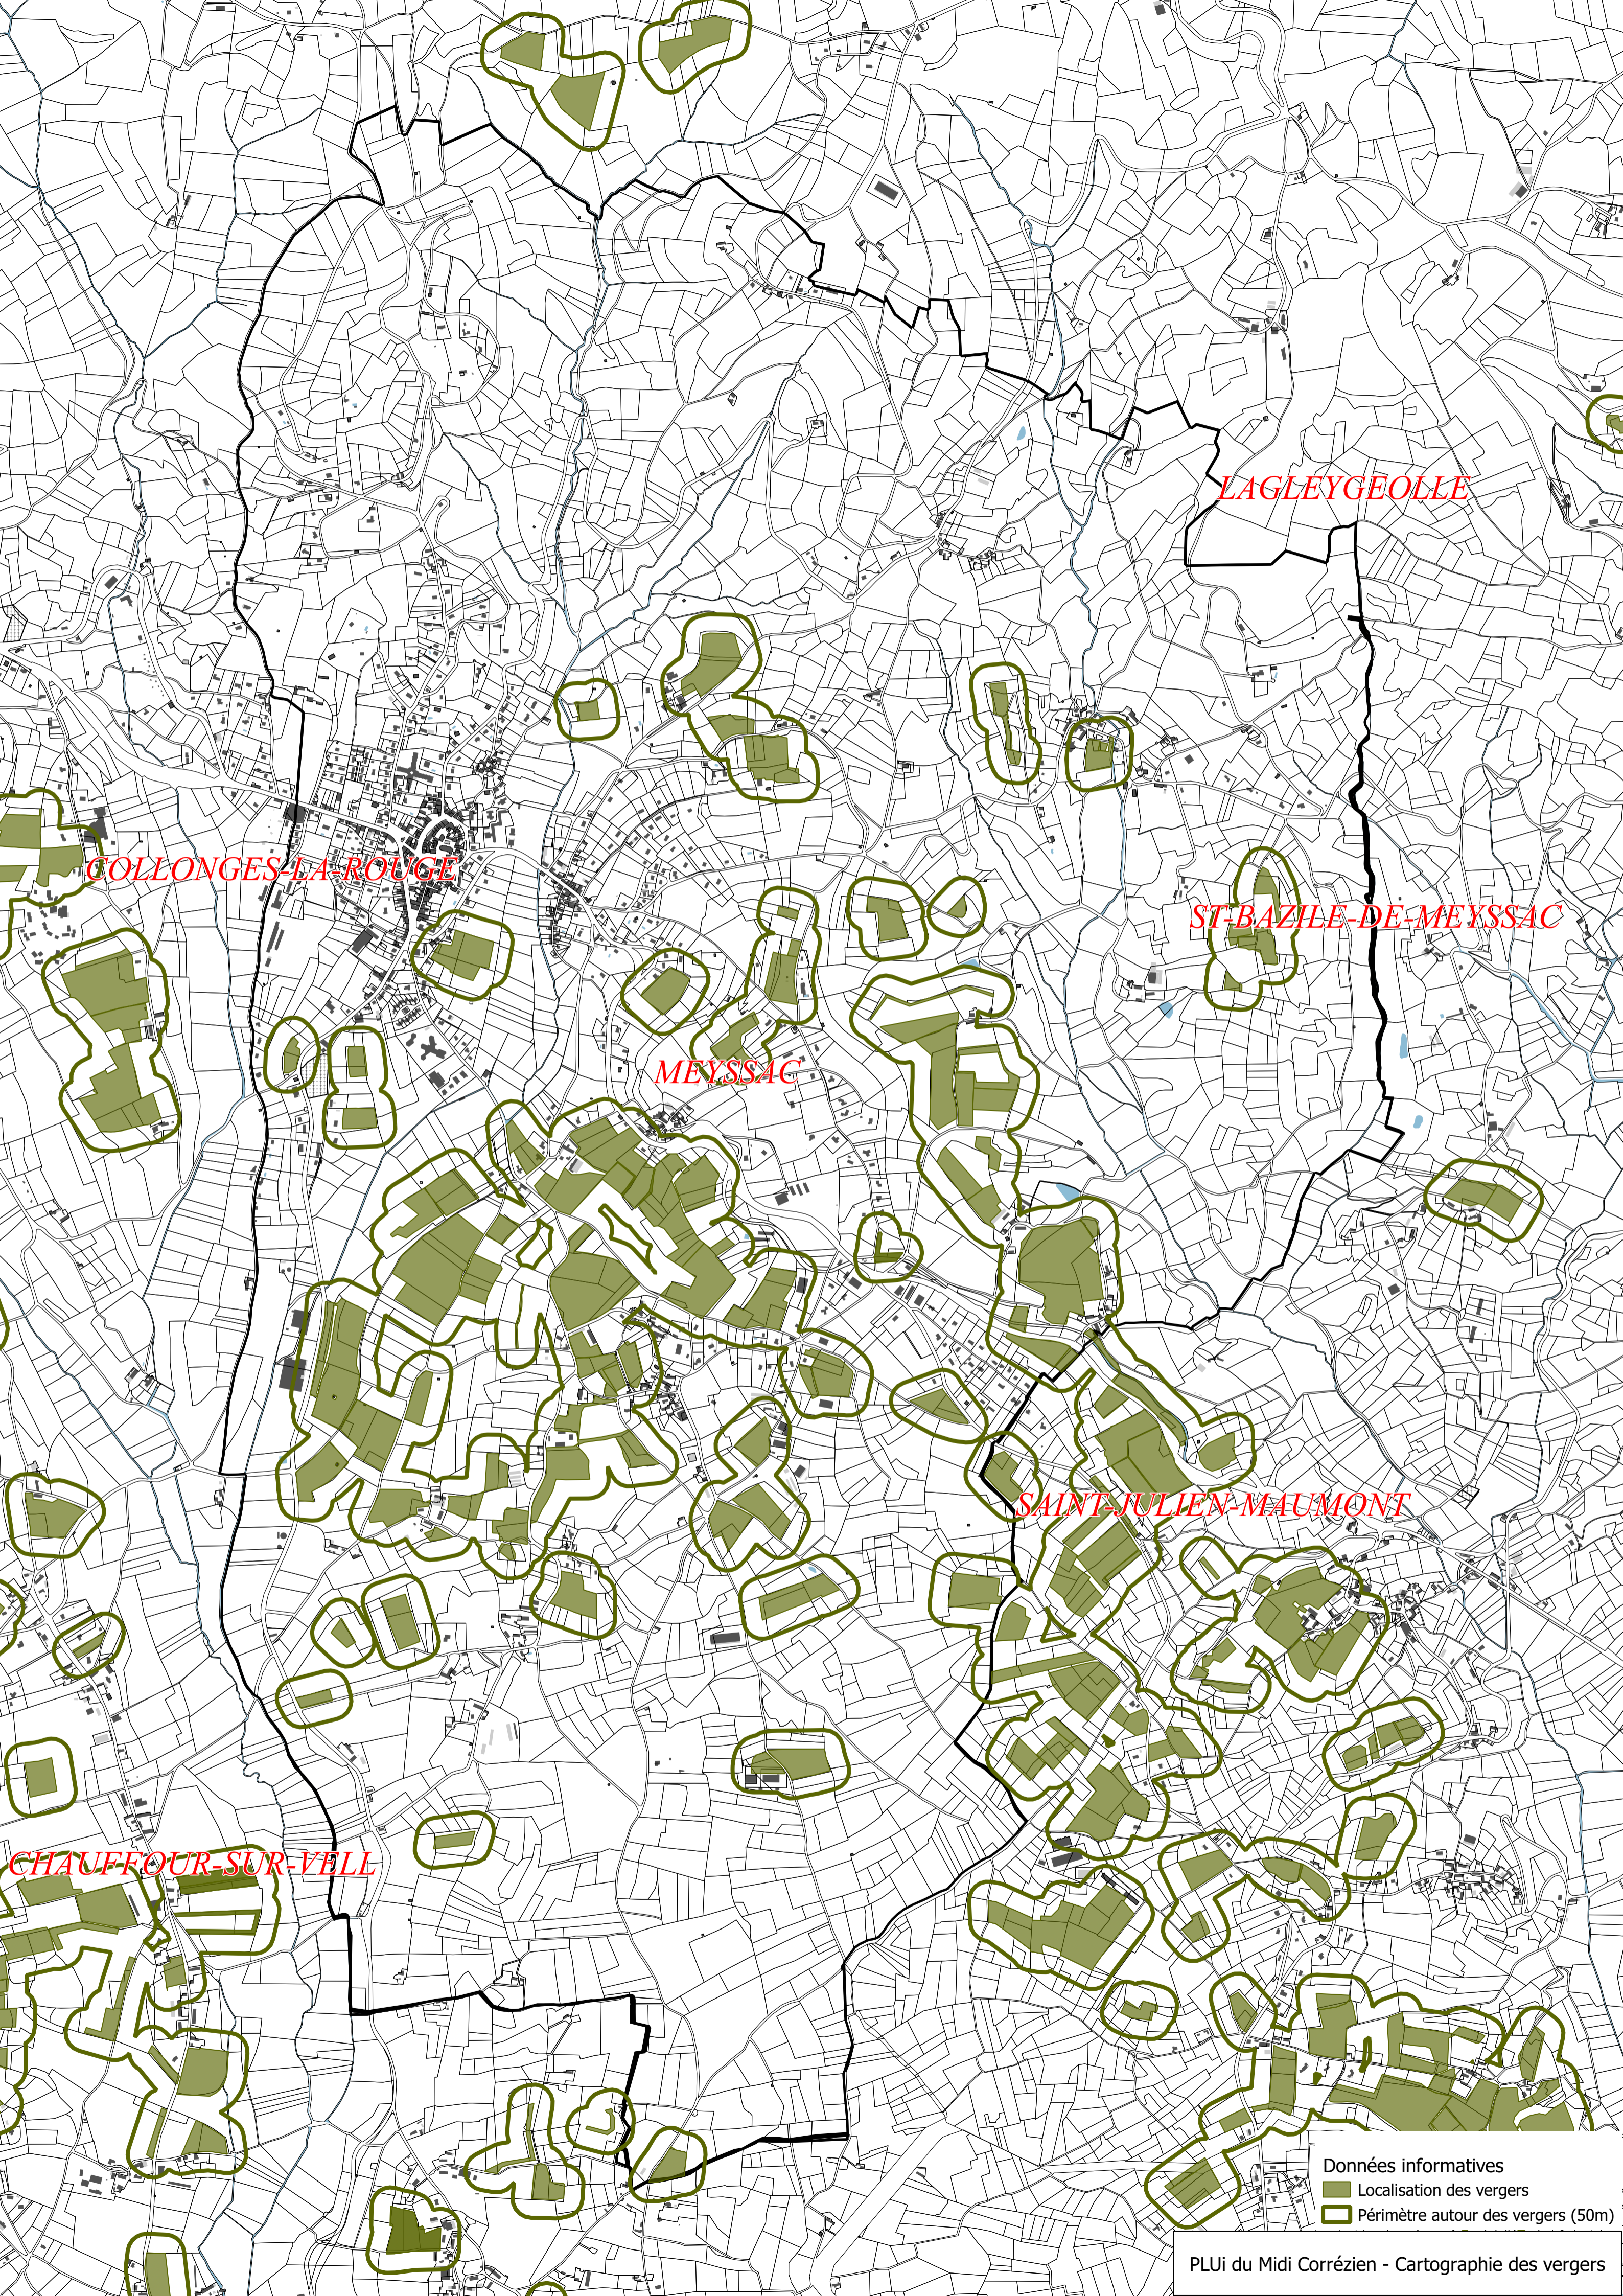

Données informatives
■ Localisation des vergers
□ Périmètre autour des vergers (50m)

Données informatives
■ Localisation des vergers
□ Périmètre autour des vergers (50m)

MENOIRE

LE PESCHIER

LOSTANGES

CHENAILLERS-MASCHEIX

PUY-D'ARNAC

BRANCEILLES

CUREMONTE

Données informatives

Localisation des vergers

Périmètre autour des vergers (50m)

BEYNAT

MENOIRE

LE PESCHER

LOSTANGES-TENAILLERS-MASCHEIX

Données informatives
■ Localisation des vergers
□ Périmètre autour des vergers (50m)

LAGLEYGEOLLE

COLLONGES-LA-ROUGE

ST-BAZILE-DE-MEYSSAC

MEYSSAC

SAINT-JULIEN-MAUMONT

CHAUFFOUR-SUR-VELL

Données informatives
■ Localisation des vergers
□ Périmètre autour des vergers (50m)

LANTEUIL

LAGLEYGEOLLE

COLLONGES-LA-ROUGE

NOAILHAC

LIGNEYRAC

Données informatives
■ Localisation des vergers
□ Périmètre autour des vergers (50m)