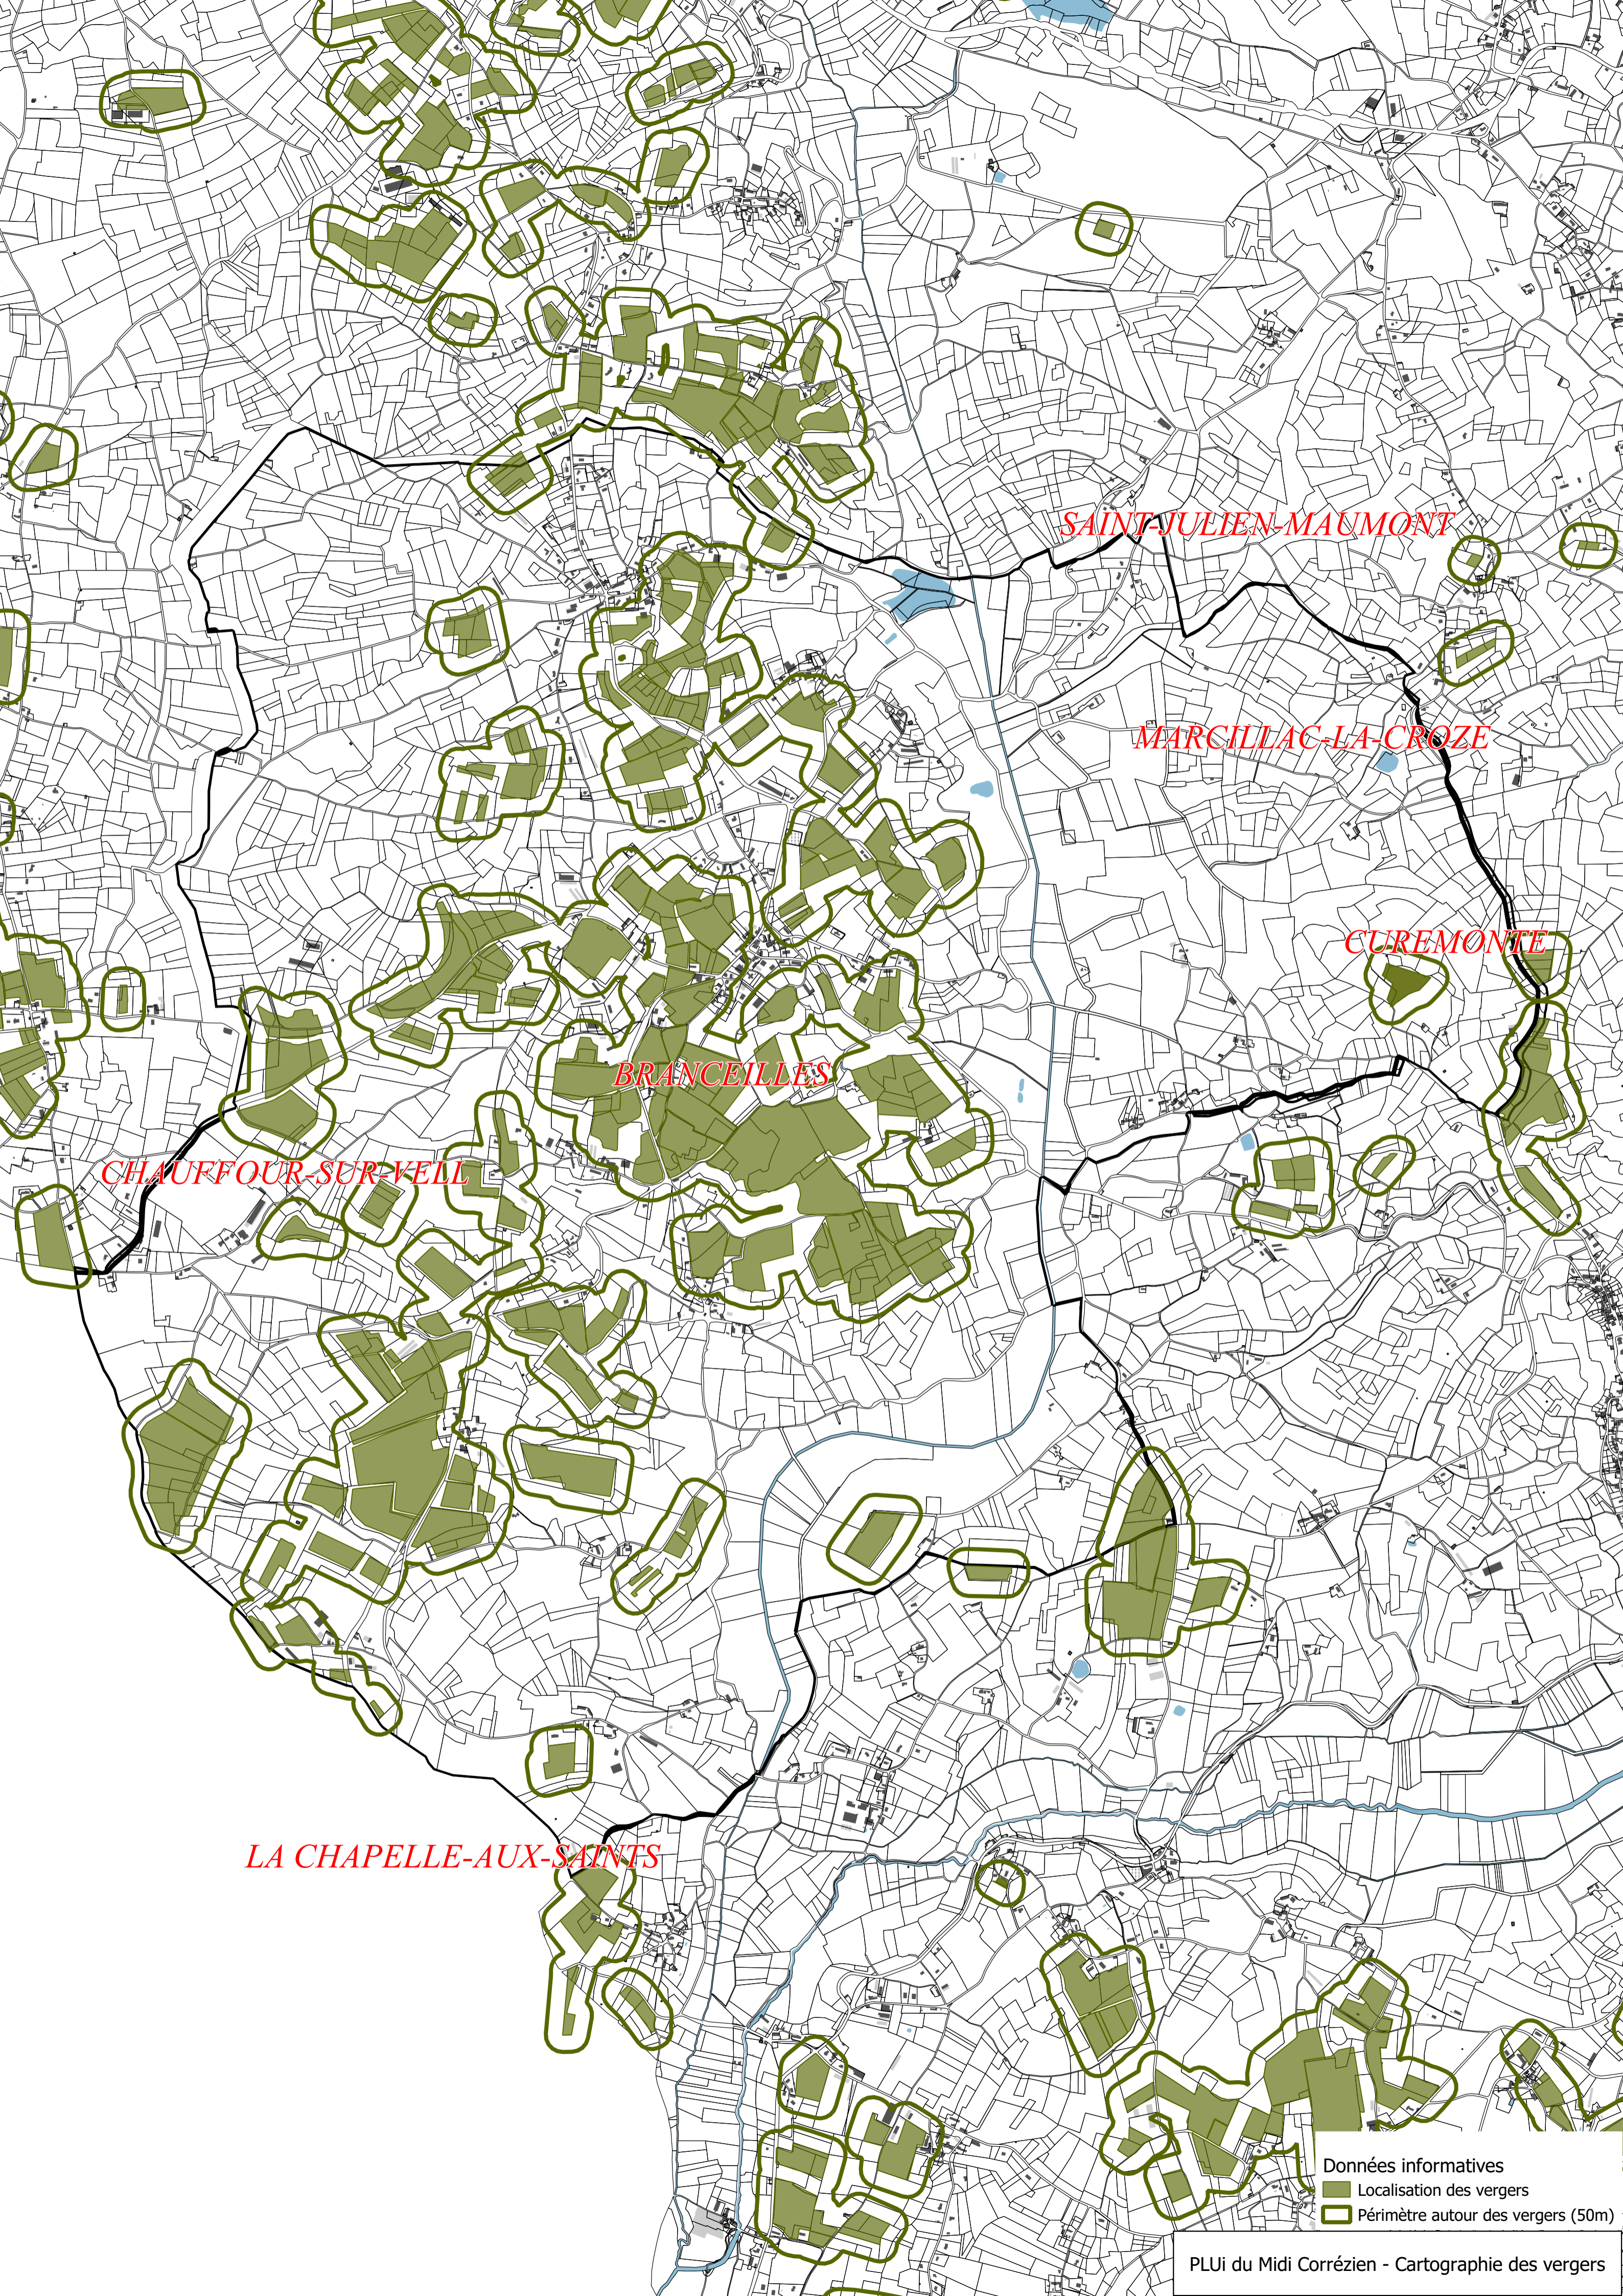

BEAULIEU-SUR-DORDOGNE

SIONIAC

LIOURDRES

ASTAILLAC

ALTILLAC

Données informatives
■ Localisation des vergers
□ Périmètre autour des vergers (50m)

Données informatives
■ Localisation des vergers
□ Périmètre autour des vergers (50m)

CHENAILLERS-MASCHEIX

NONARDS

SIONIAC

BEAULIEU-SUR-DORDOGNE

ALTIILLAC

ASTAILLAC

Données informatives
■ Localisation des vergers
□ Périmètre autour des vergers (50m)

Données informatives
■ Localisation des vergers
□ Périmètre autour des vergers (50m)

Données informatives
■ Localisation des vergers
□ Périmètre autour des vergers (50m)

SAINTE-JULIEN-MAUMONT

MARCILLAC-LA-CROZE

CUREMONTE

BRANCEILLES

CHAUFFOUR-SUR-VELL

LA CHAPELLE-AUX-SAINTS

- Données informatives
- Localisation des vergers
 - Périmètre autour des vergers (50m)

Données informatives
■ Localisation des vergers
□ Périmètre autour des vergers (50m)

Données informatives
■ Localisation des vergers
□ Périmètre autour des vergers (50m)

MENOIRE

LOSTANGES

TUDEILS

CHENAILLERS-MASCHEIX