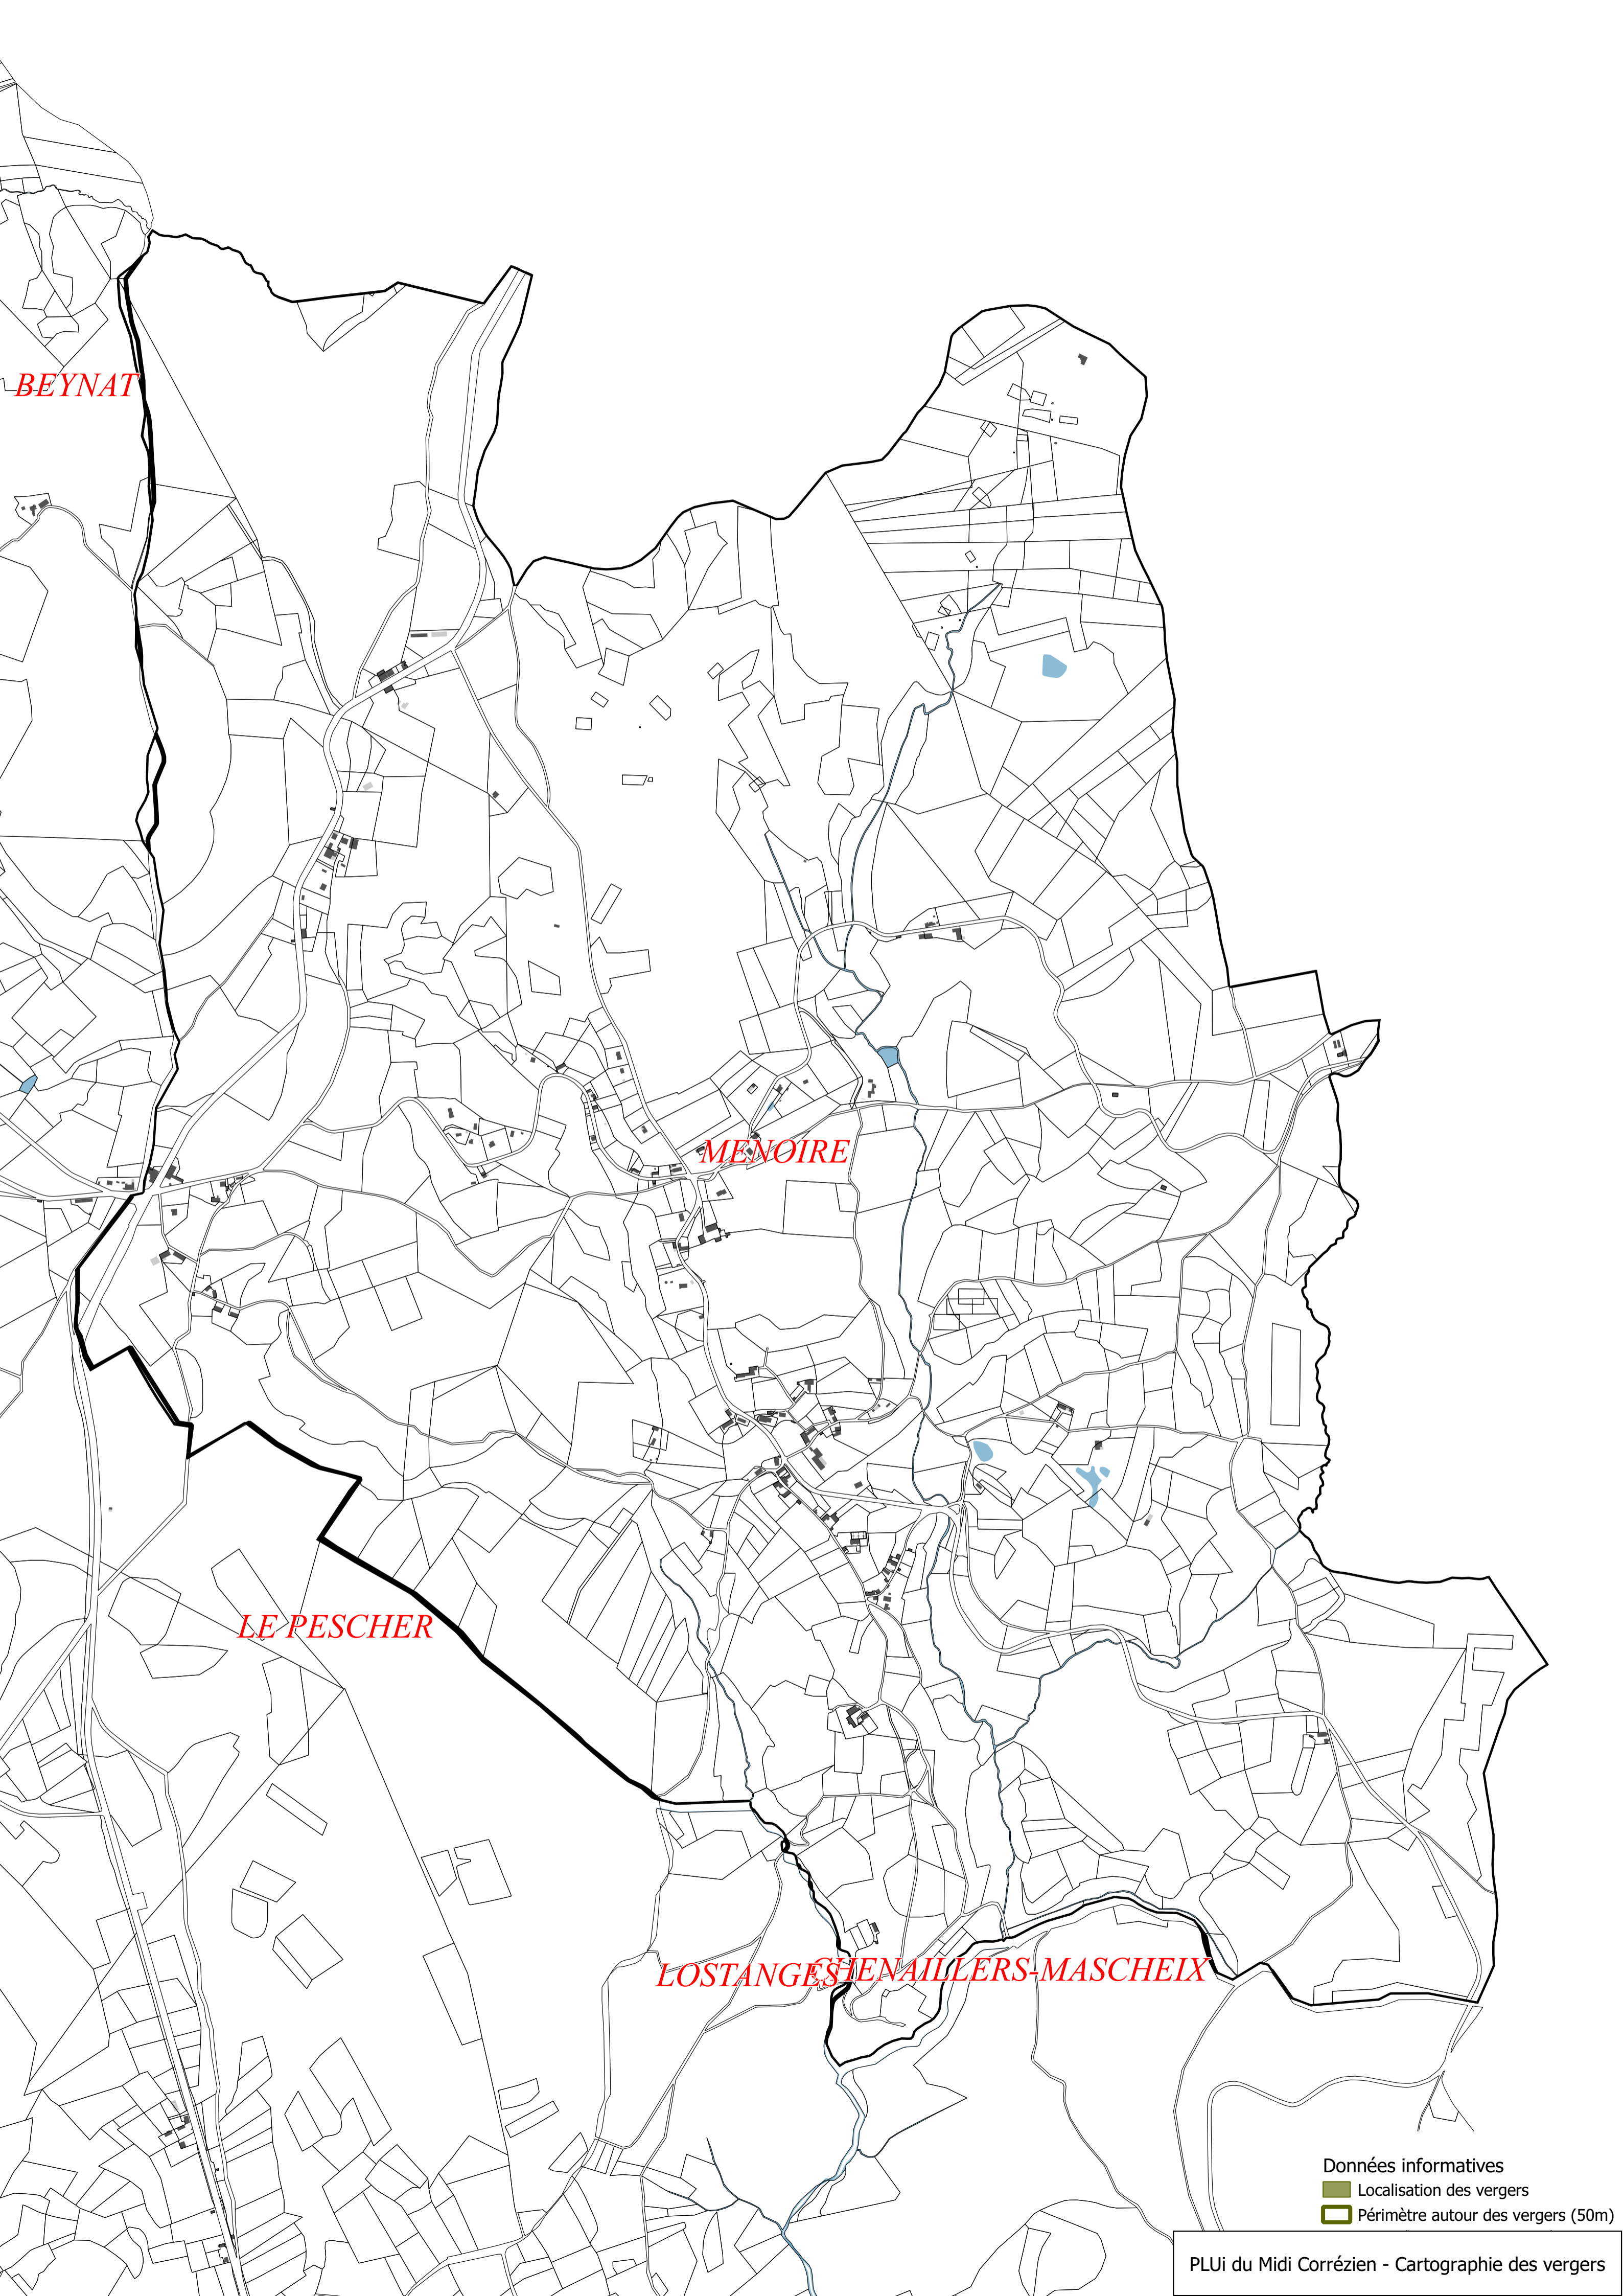

Données informatives
■ Localisation des vergers
□ Périmètre autour des vergers (50m)

Données informatives
■ Localisation des vergers
□ Périmètre autour des vergers (50m)

MENOIRE

LE PESCHIER

LOSTANGES

CHENAILLERS-MASCHEIX

PUY-D'ARNAC

BRANCEILLES

CUREMONTE

Données informatives

Localisation des vergers

Périmètre autour des vergers (50m)

BEYNAT

MENOIRE