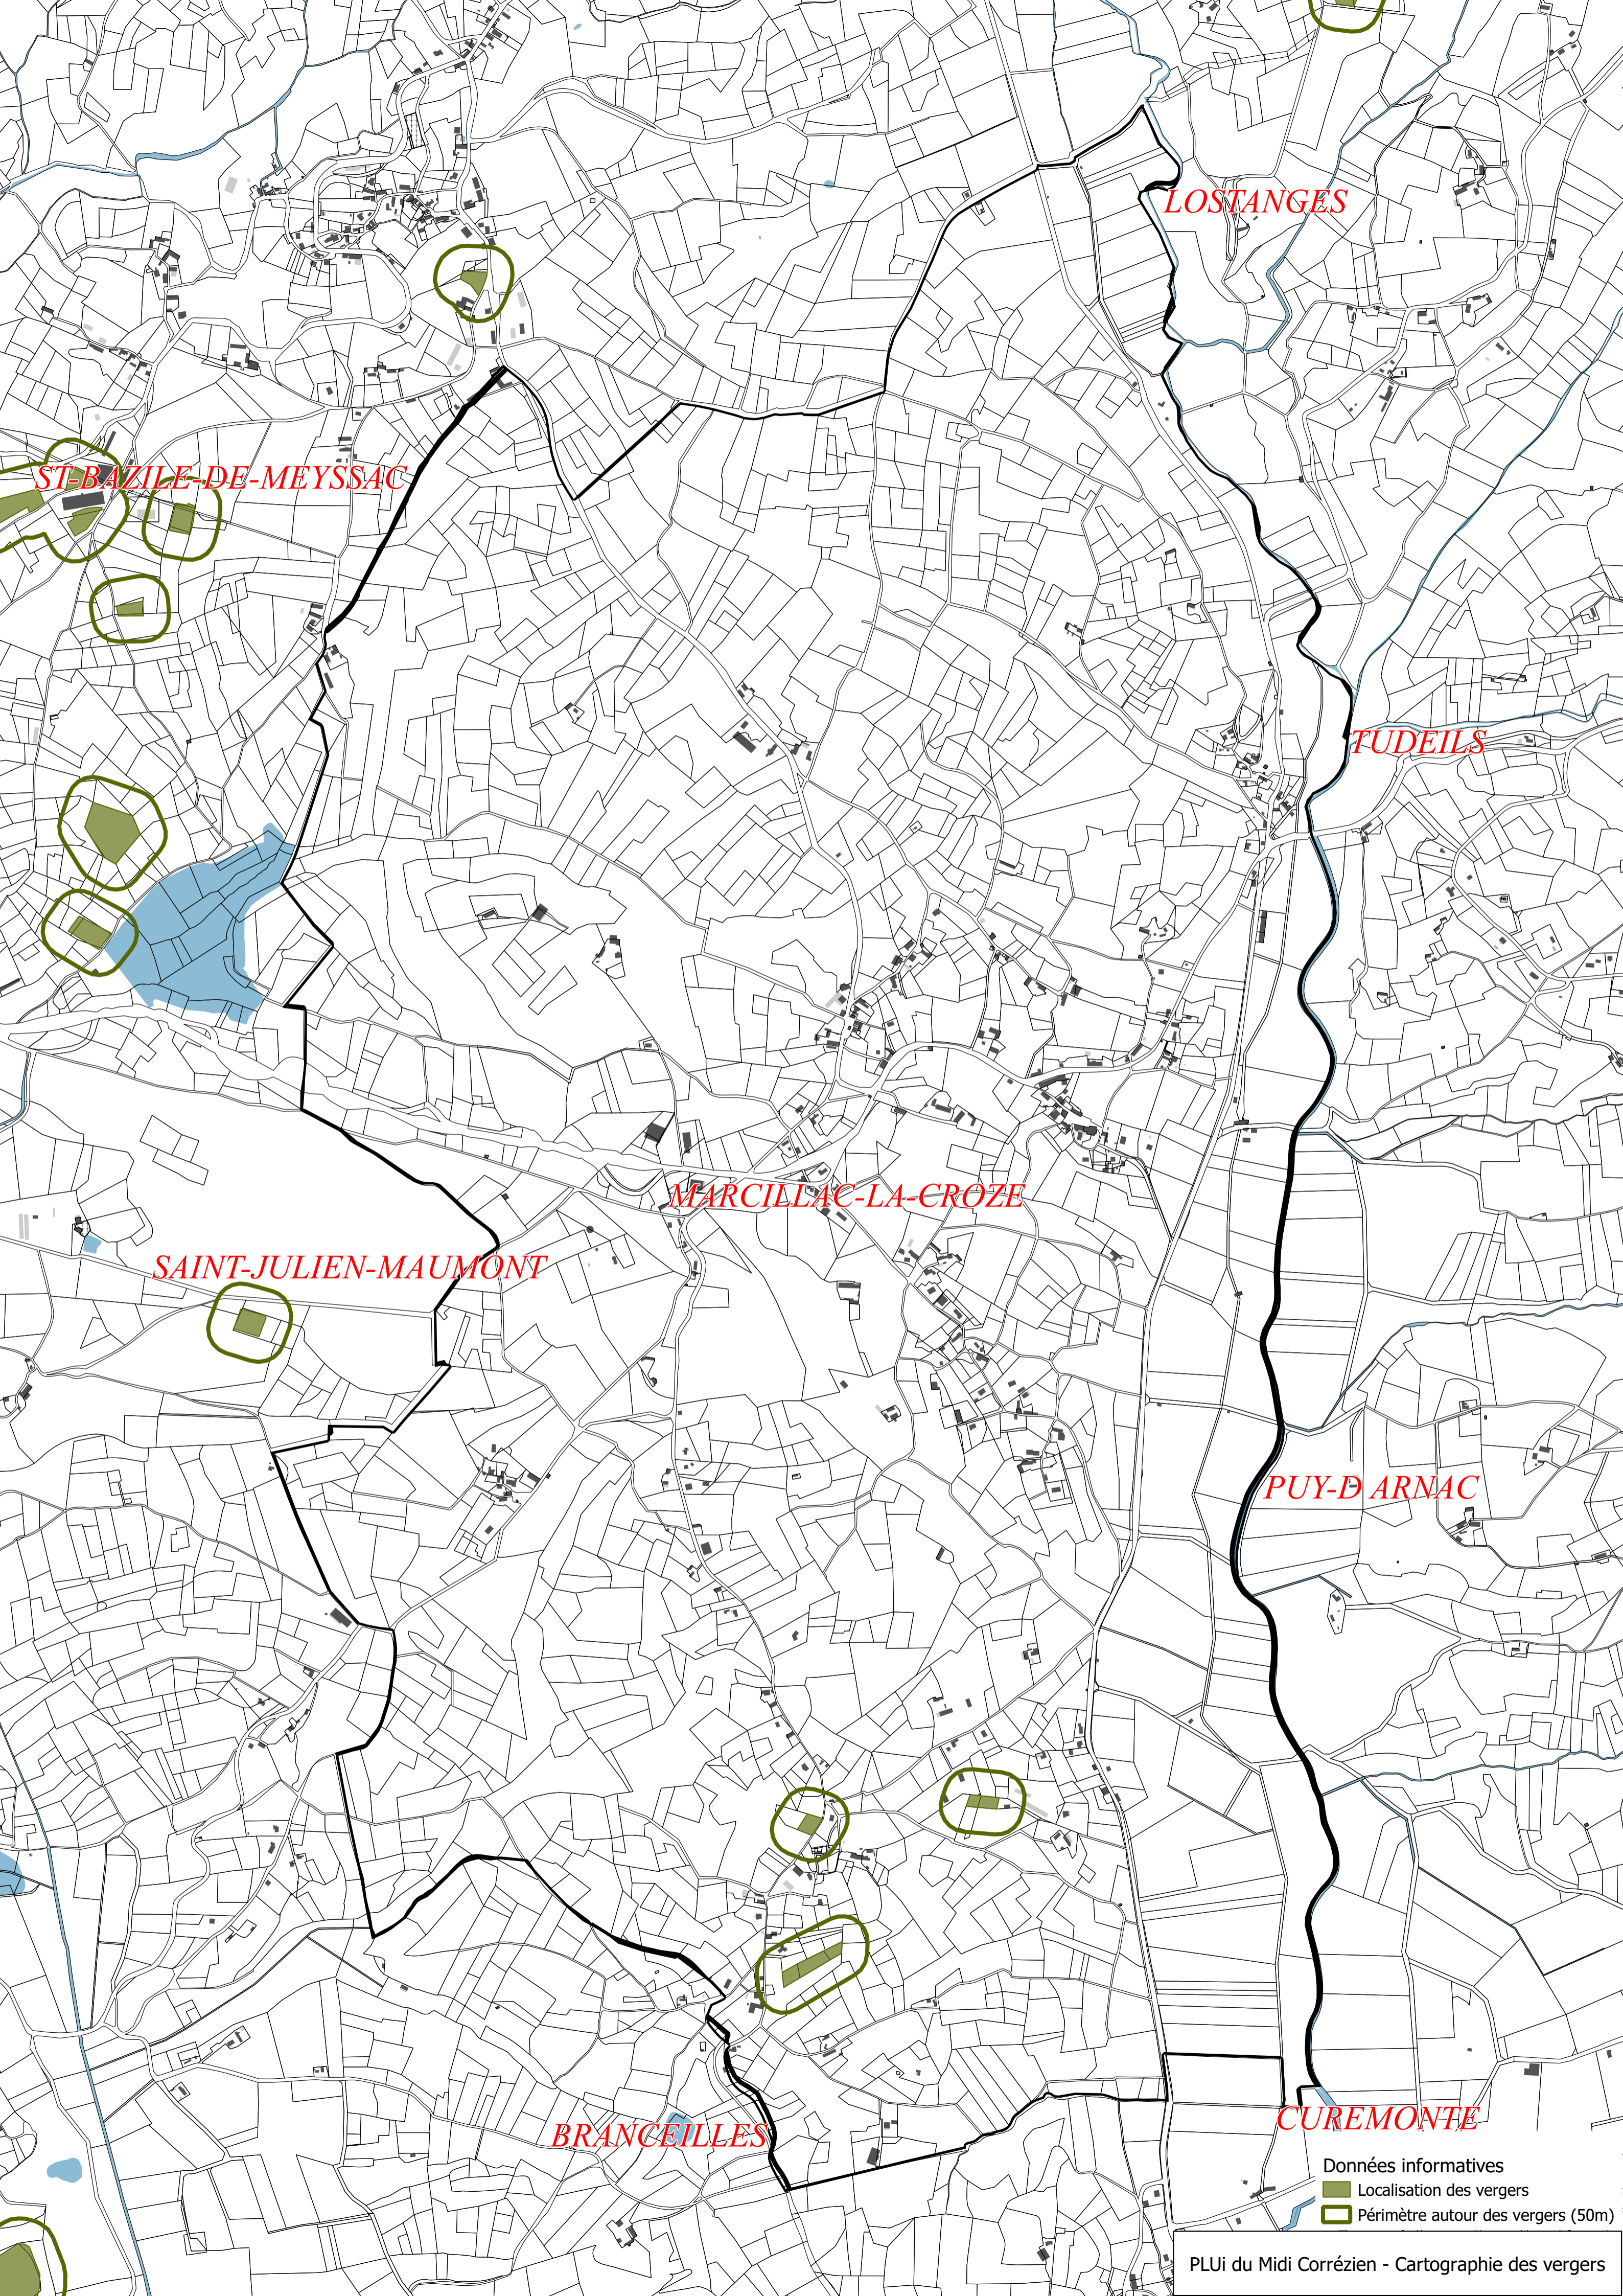

LANTEUIL

LAGLEYGEOLLE

NOAILHAC

Données informatives
■ Localisation des vergers
□ Périmètre autour des vergers (50m)

NOAILHAC

COLLONGES-LA-ROUGE

LIGNEYRAC

SAILLAC

Données informatives
■ Localisation des vergers
□ Périmètre autour des vergers (50m)

Données informatives
■ Localisation des vergers
□ Périmètre autour des vergers (50m)

MENOIRE

LE PESCHIER

LOSTANGES

CHENAILLERS-MASCHEIX

MARCILLAC-LA-CROZE

TUDEILS

Données informatives
■ Localisation des vergers
□ Périmètre autour des vergers (50m)

ST-BAZILE-DE-MEYSSAC

LOSTANGES

TUDEILS

MARCILLAC-LA-CROZE

SAINT-JULIEN-MAUMONT