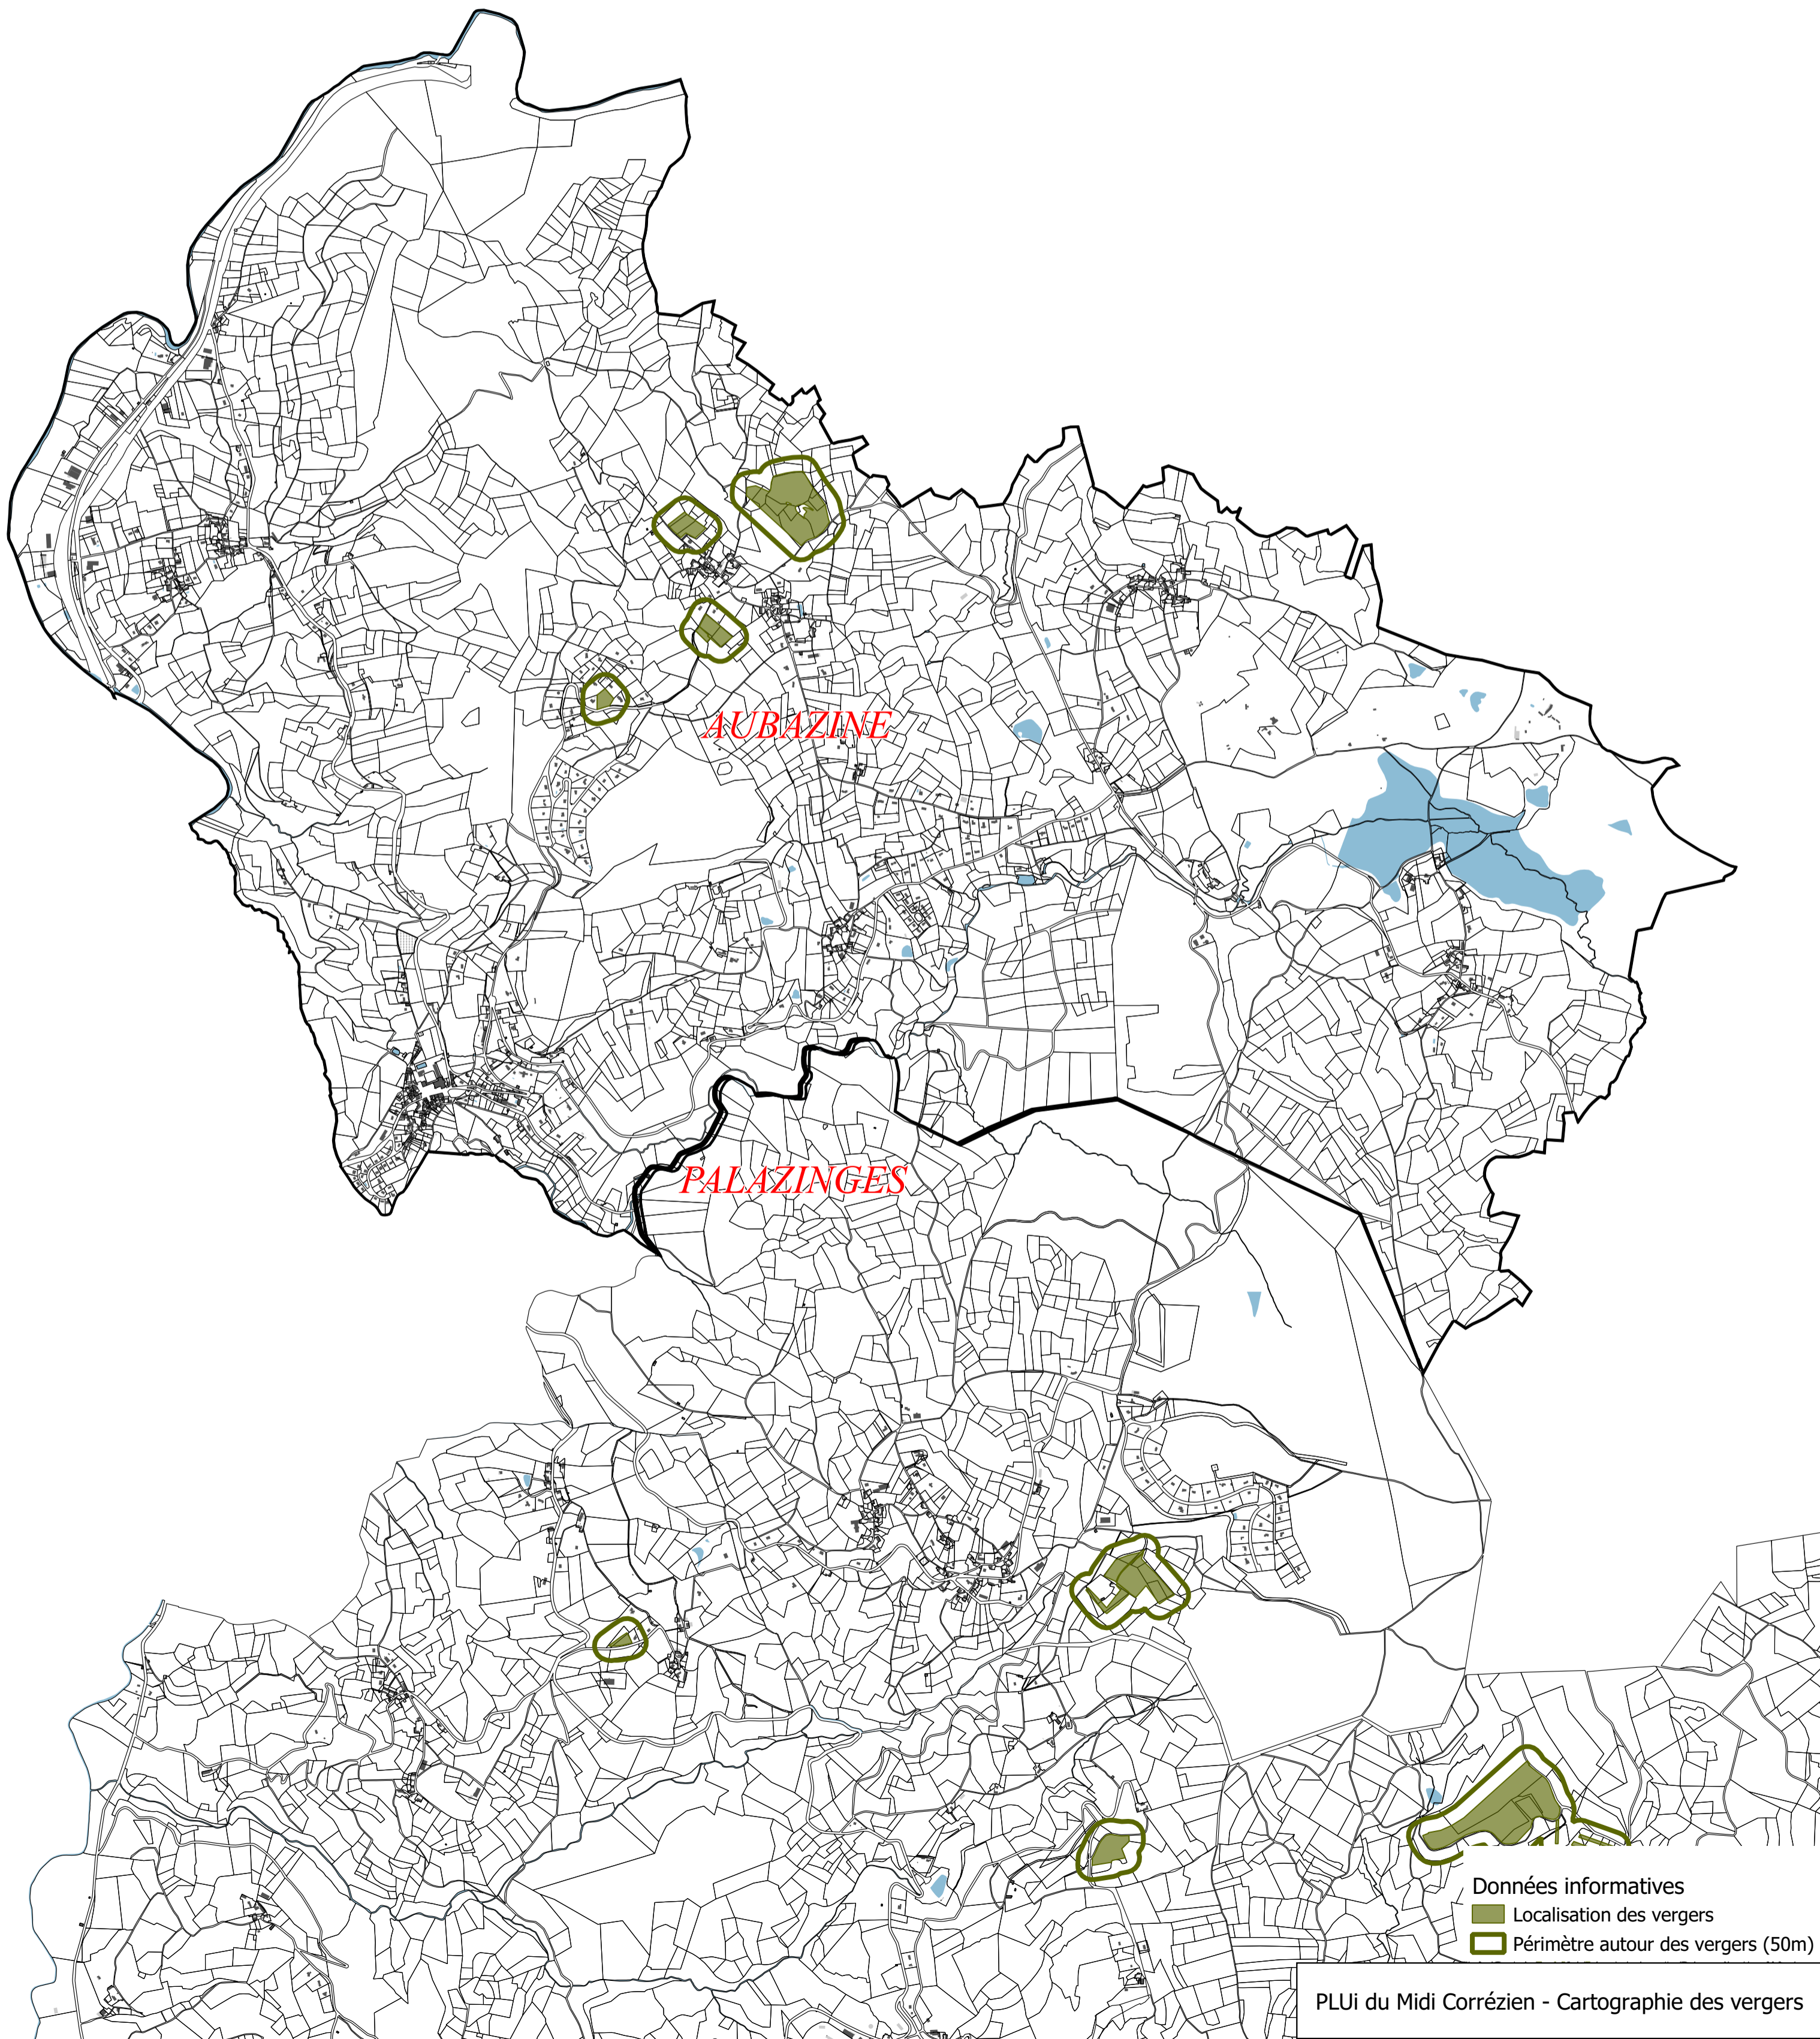

PALAZINGES

ALBIGNAC

BEYNAT

LANTEUIL

Données informatives
■ Localisation des vergers
□ Périmètre autour des vergers (50m)

Données informatives
■ Localisation des vergers
□ Périmètre autour des vergers (50m)

BEAULIEU-SUR-DORDOGNE

SIONIAC

LIOURDRES

ASTAILLAC

ALTILLAC

Données informatives
■ Localisation des vergers
□ Périmètre autour des vergers (50m)

Données informatives
■ Localisation des vergers
□ Périmètre autour des vergers (50m)

CHENAILLERS-MASCHEIX

NONARDS

SIONIAC

BEAULIEU-SUR-DORDOGNE

ALTIILLAC

ASTAILLAC

Données informatives
■ Localisation des vergers
□ Périmètre autour des vergers (50m)

Données informatives
■ Localisation des vergers
□ Périmètre autour des vergers (50m)

LANTEUIL

LAGLEYGEOLLE

NOAILHAC

Données informatives
■ Localisation des vergers
□ Périmètre autour des vergers (50m)

NOAILHAC

COLLONGES-LA-ROUGE

LIGNEYRAC

SAILLAC