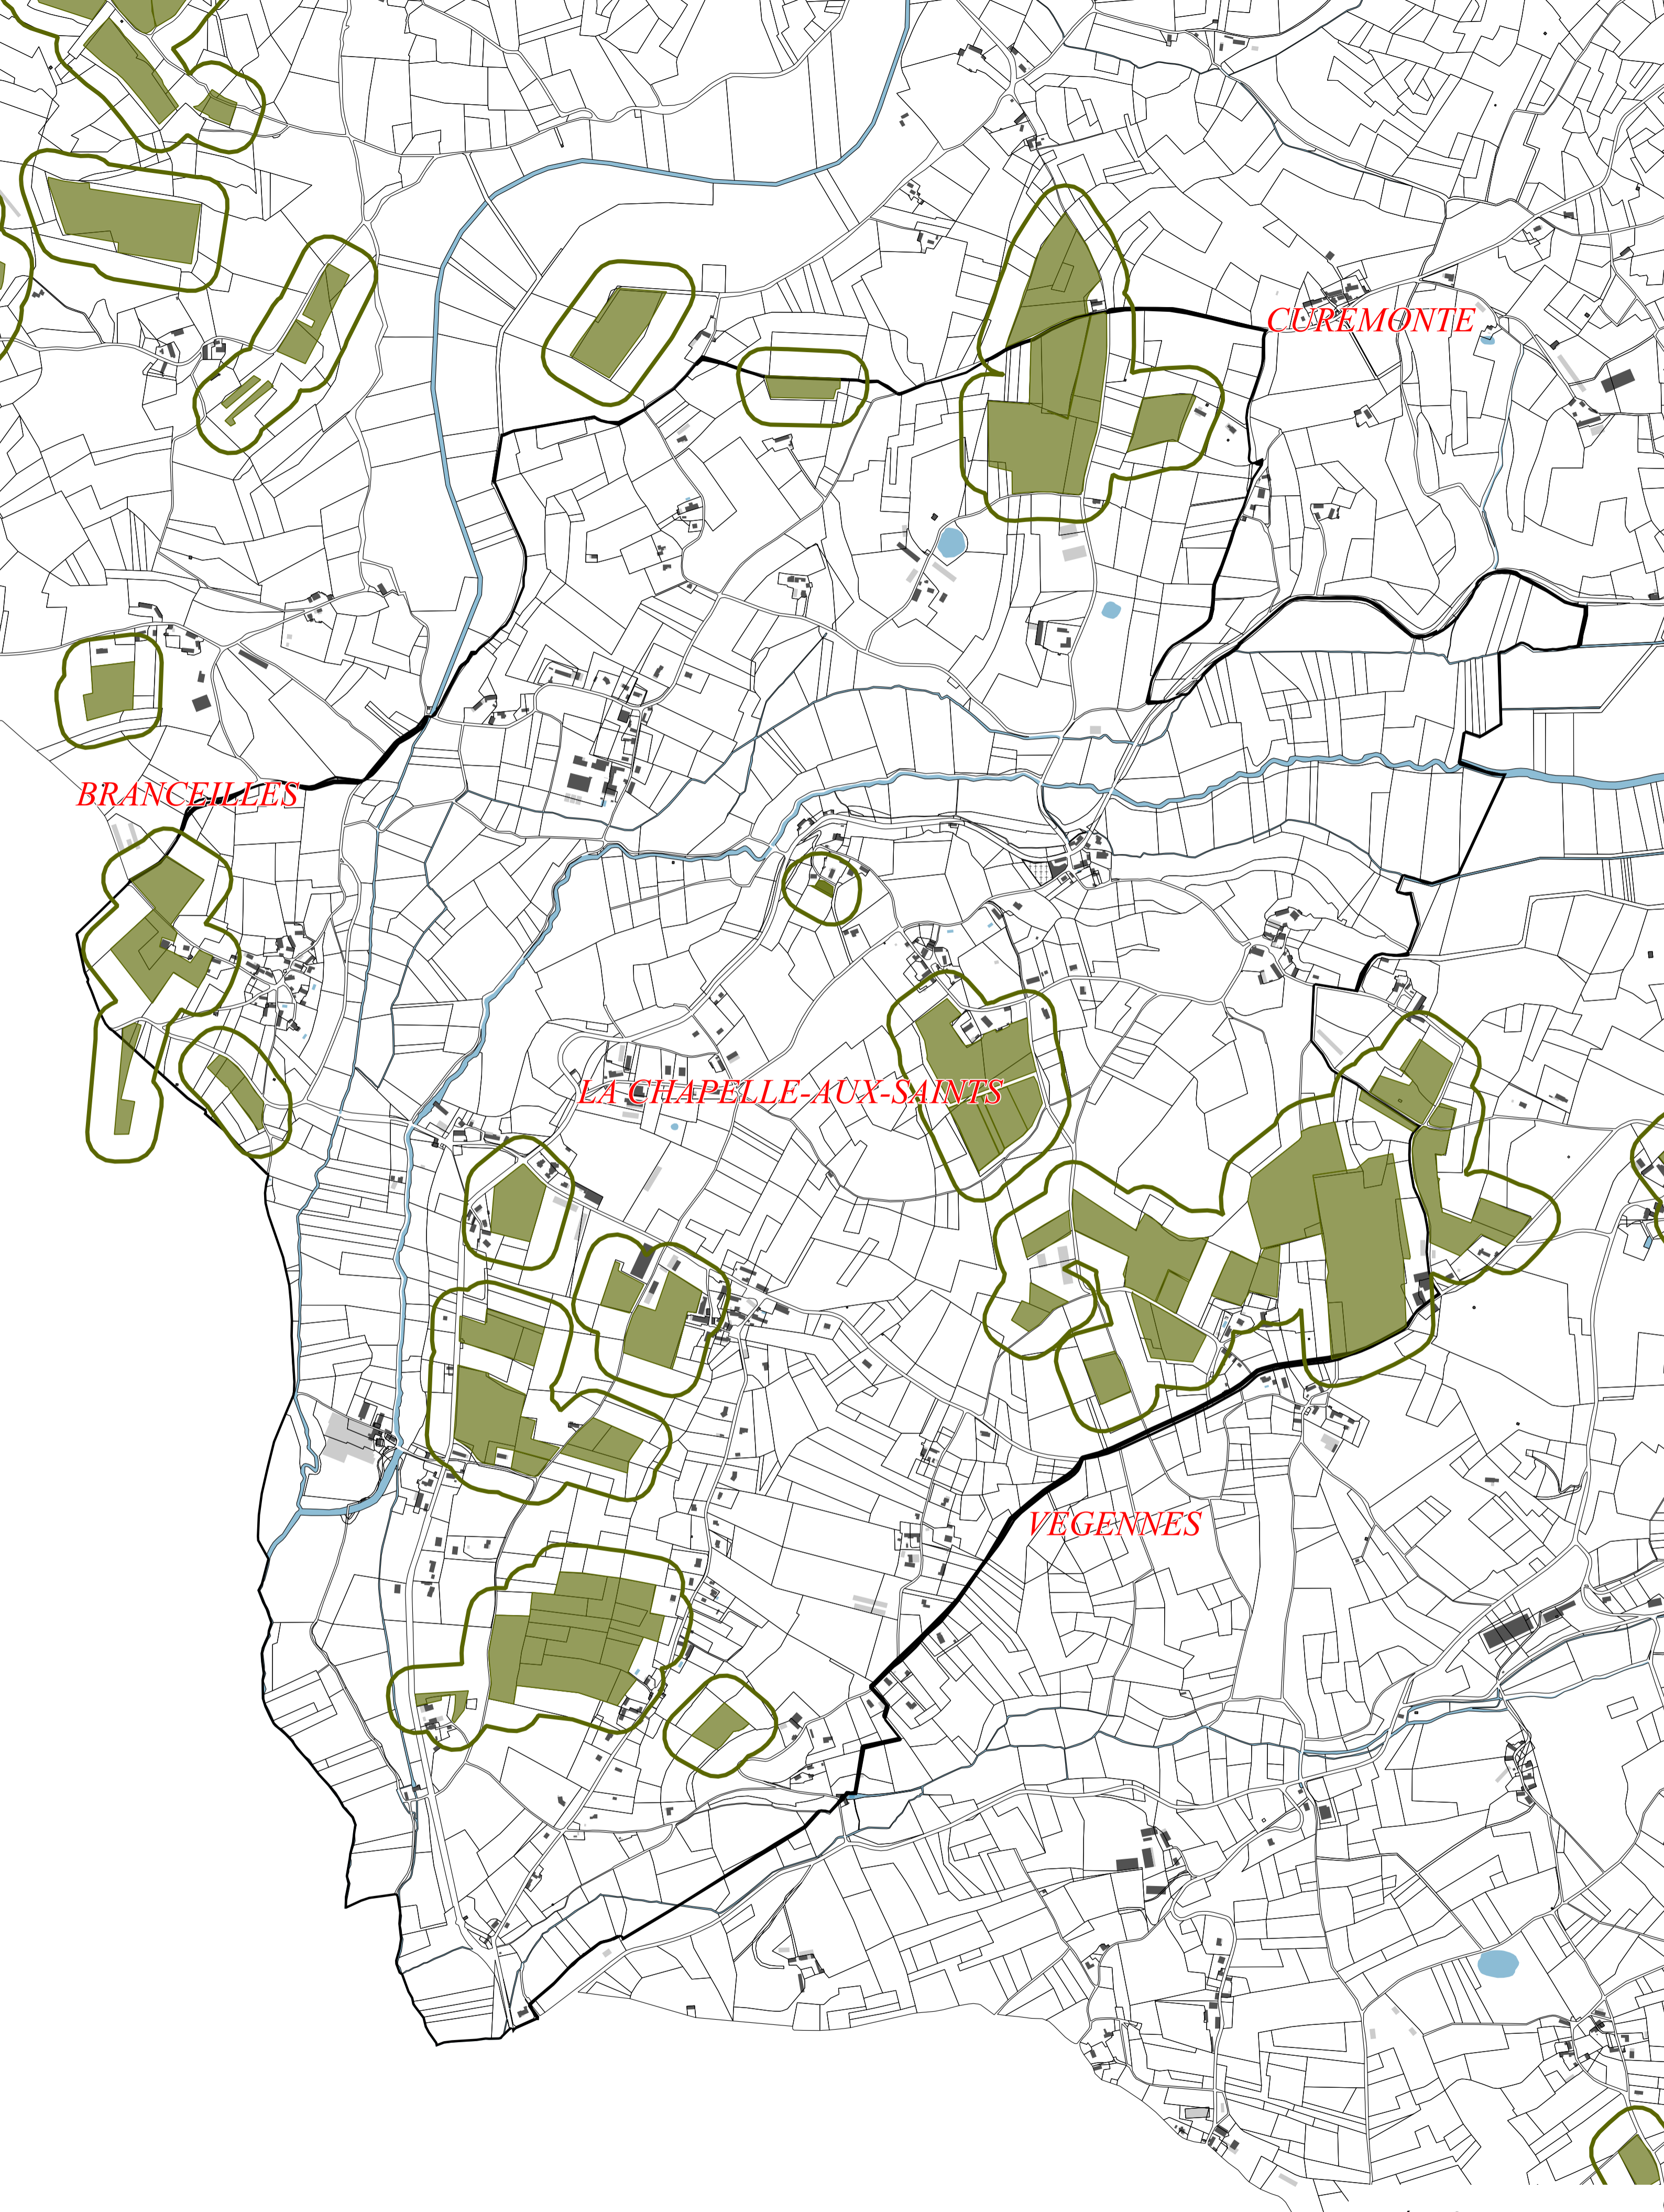

BEAULIEU-SUR-DORDOGNE

SIONIAC

LIOURDRES

ASTAILLAC

ALTILLAC

Données informatives
■ Localisation des vergers
□ Périmètre autour des vergers (50m)

Données informatives
■ Localisation des vergers
□ Périmètre autour des vergers (50m)

CHENAILLERS-MASCHEIX

NONARDS

SIONIAC

BEAULIEU-SUR-DORDOGNE

ALTIILLAC

ASTAILLAC

Données informatives
■ Localisation des vergers
□ Périmètre autour des vergers (50m)

Données informatives
■ Localisation des vergers
□ Périmètre autour des vergers (50m)

Données informatives
■ Localisation des vergers
□ Périmètre autour des vergers (50m)

SAINTE-JULIEN-MAUMONT

MARCILLAC-LA-CROZE

CUREMONTE

BRANCEILLES

CHAUFFOUR-SUR-VELL

LA CHAPELLE-AUX-SAINTS

- Données informatives
- Localisation des vergers
 - Périmètre autour des vergers (50m)

Données informatives
■ Localisation des vergers
□ Périmètre autour des vergers (50m)

Données informatives
■ Localisation des vergers
□ Périmètre autour des vergers (50m)

MENOIRE

LOSTANGES

TUDEILS

CHENAILLERS-MASCHEIX