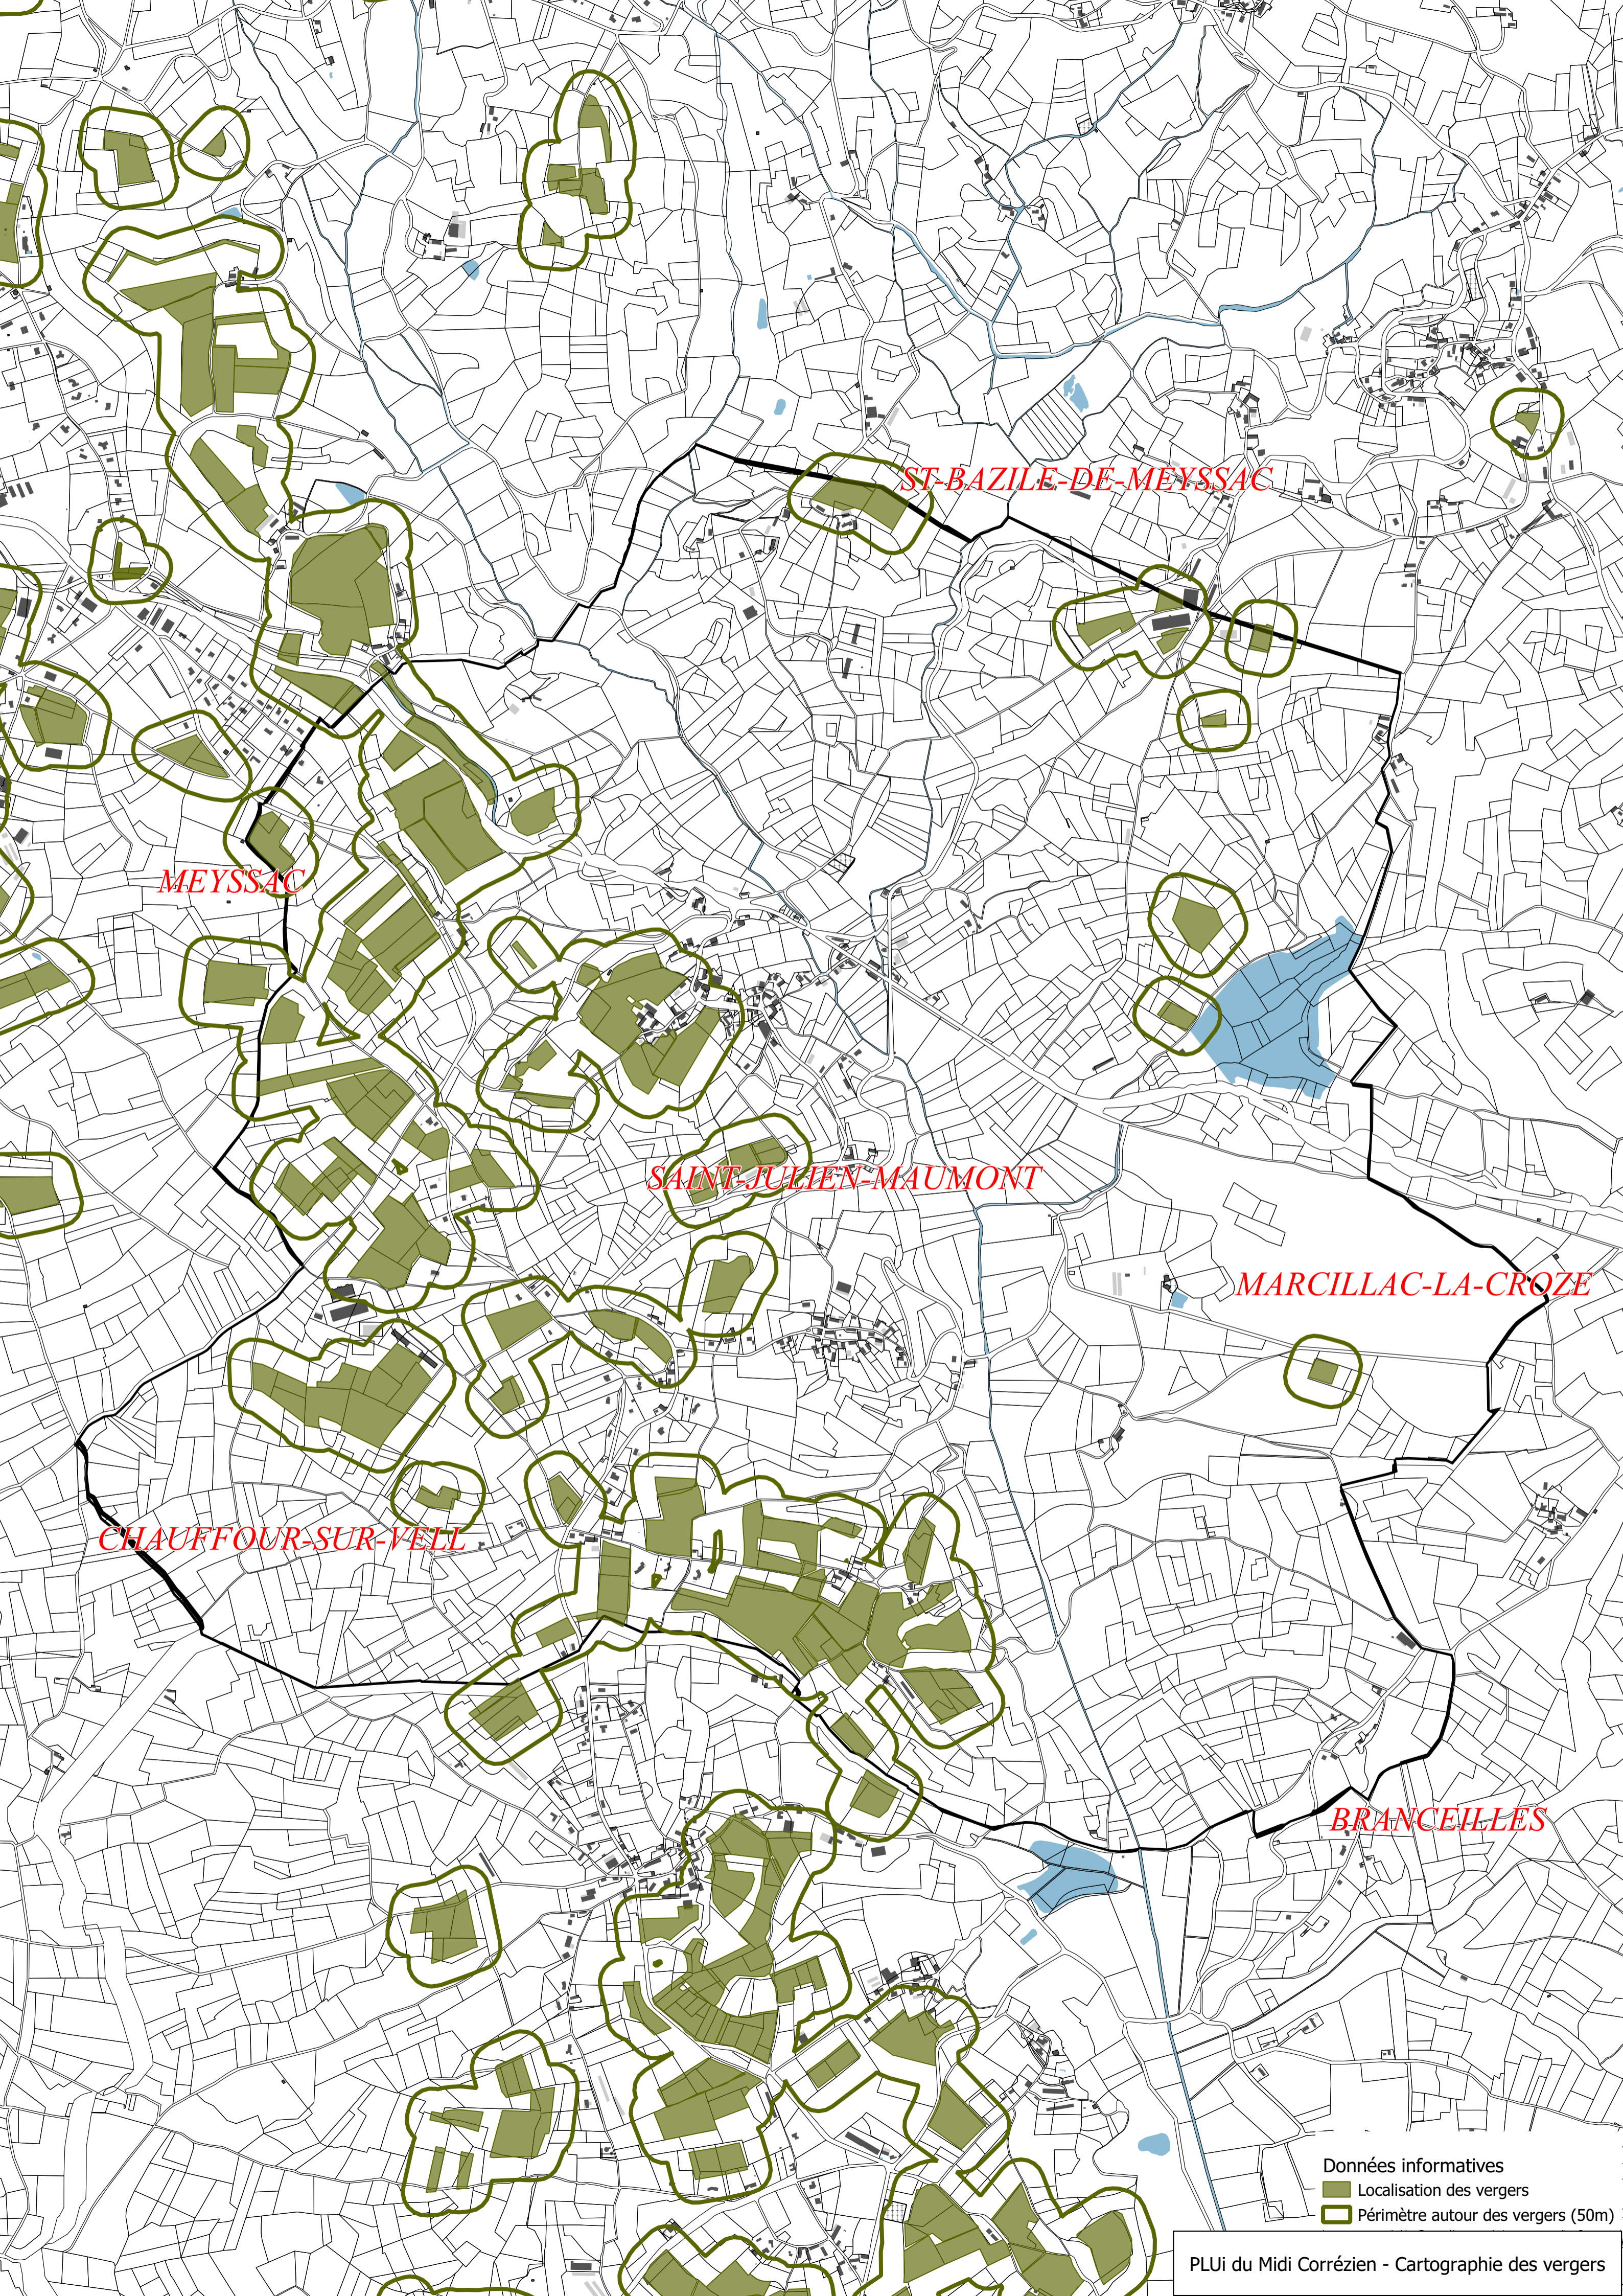

ST-BAZILE-DE-MEYSSAC

MEYSSAC

SAINT-JULIEN-MAUMONT

MARCILLAC-LA-CROZE

CHAUFFOUR-SUR-VELL

BRANCEILLES

Données informatives
■ Localisation des vergers
■ Périmètre autour des vergers (50m)