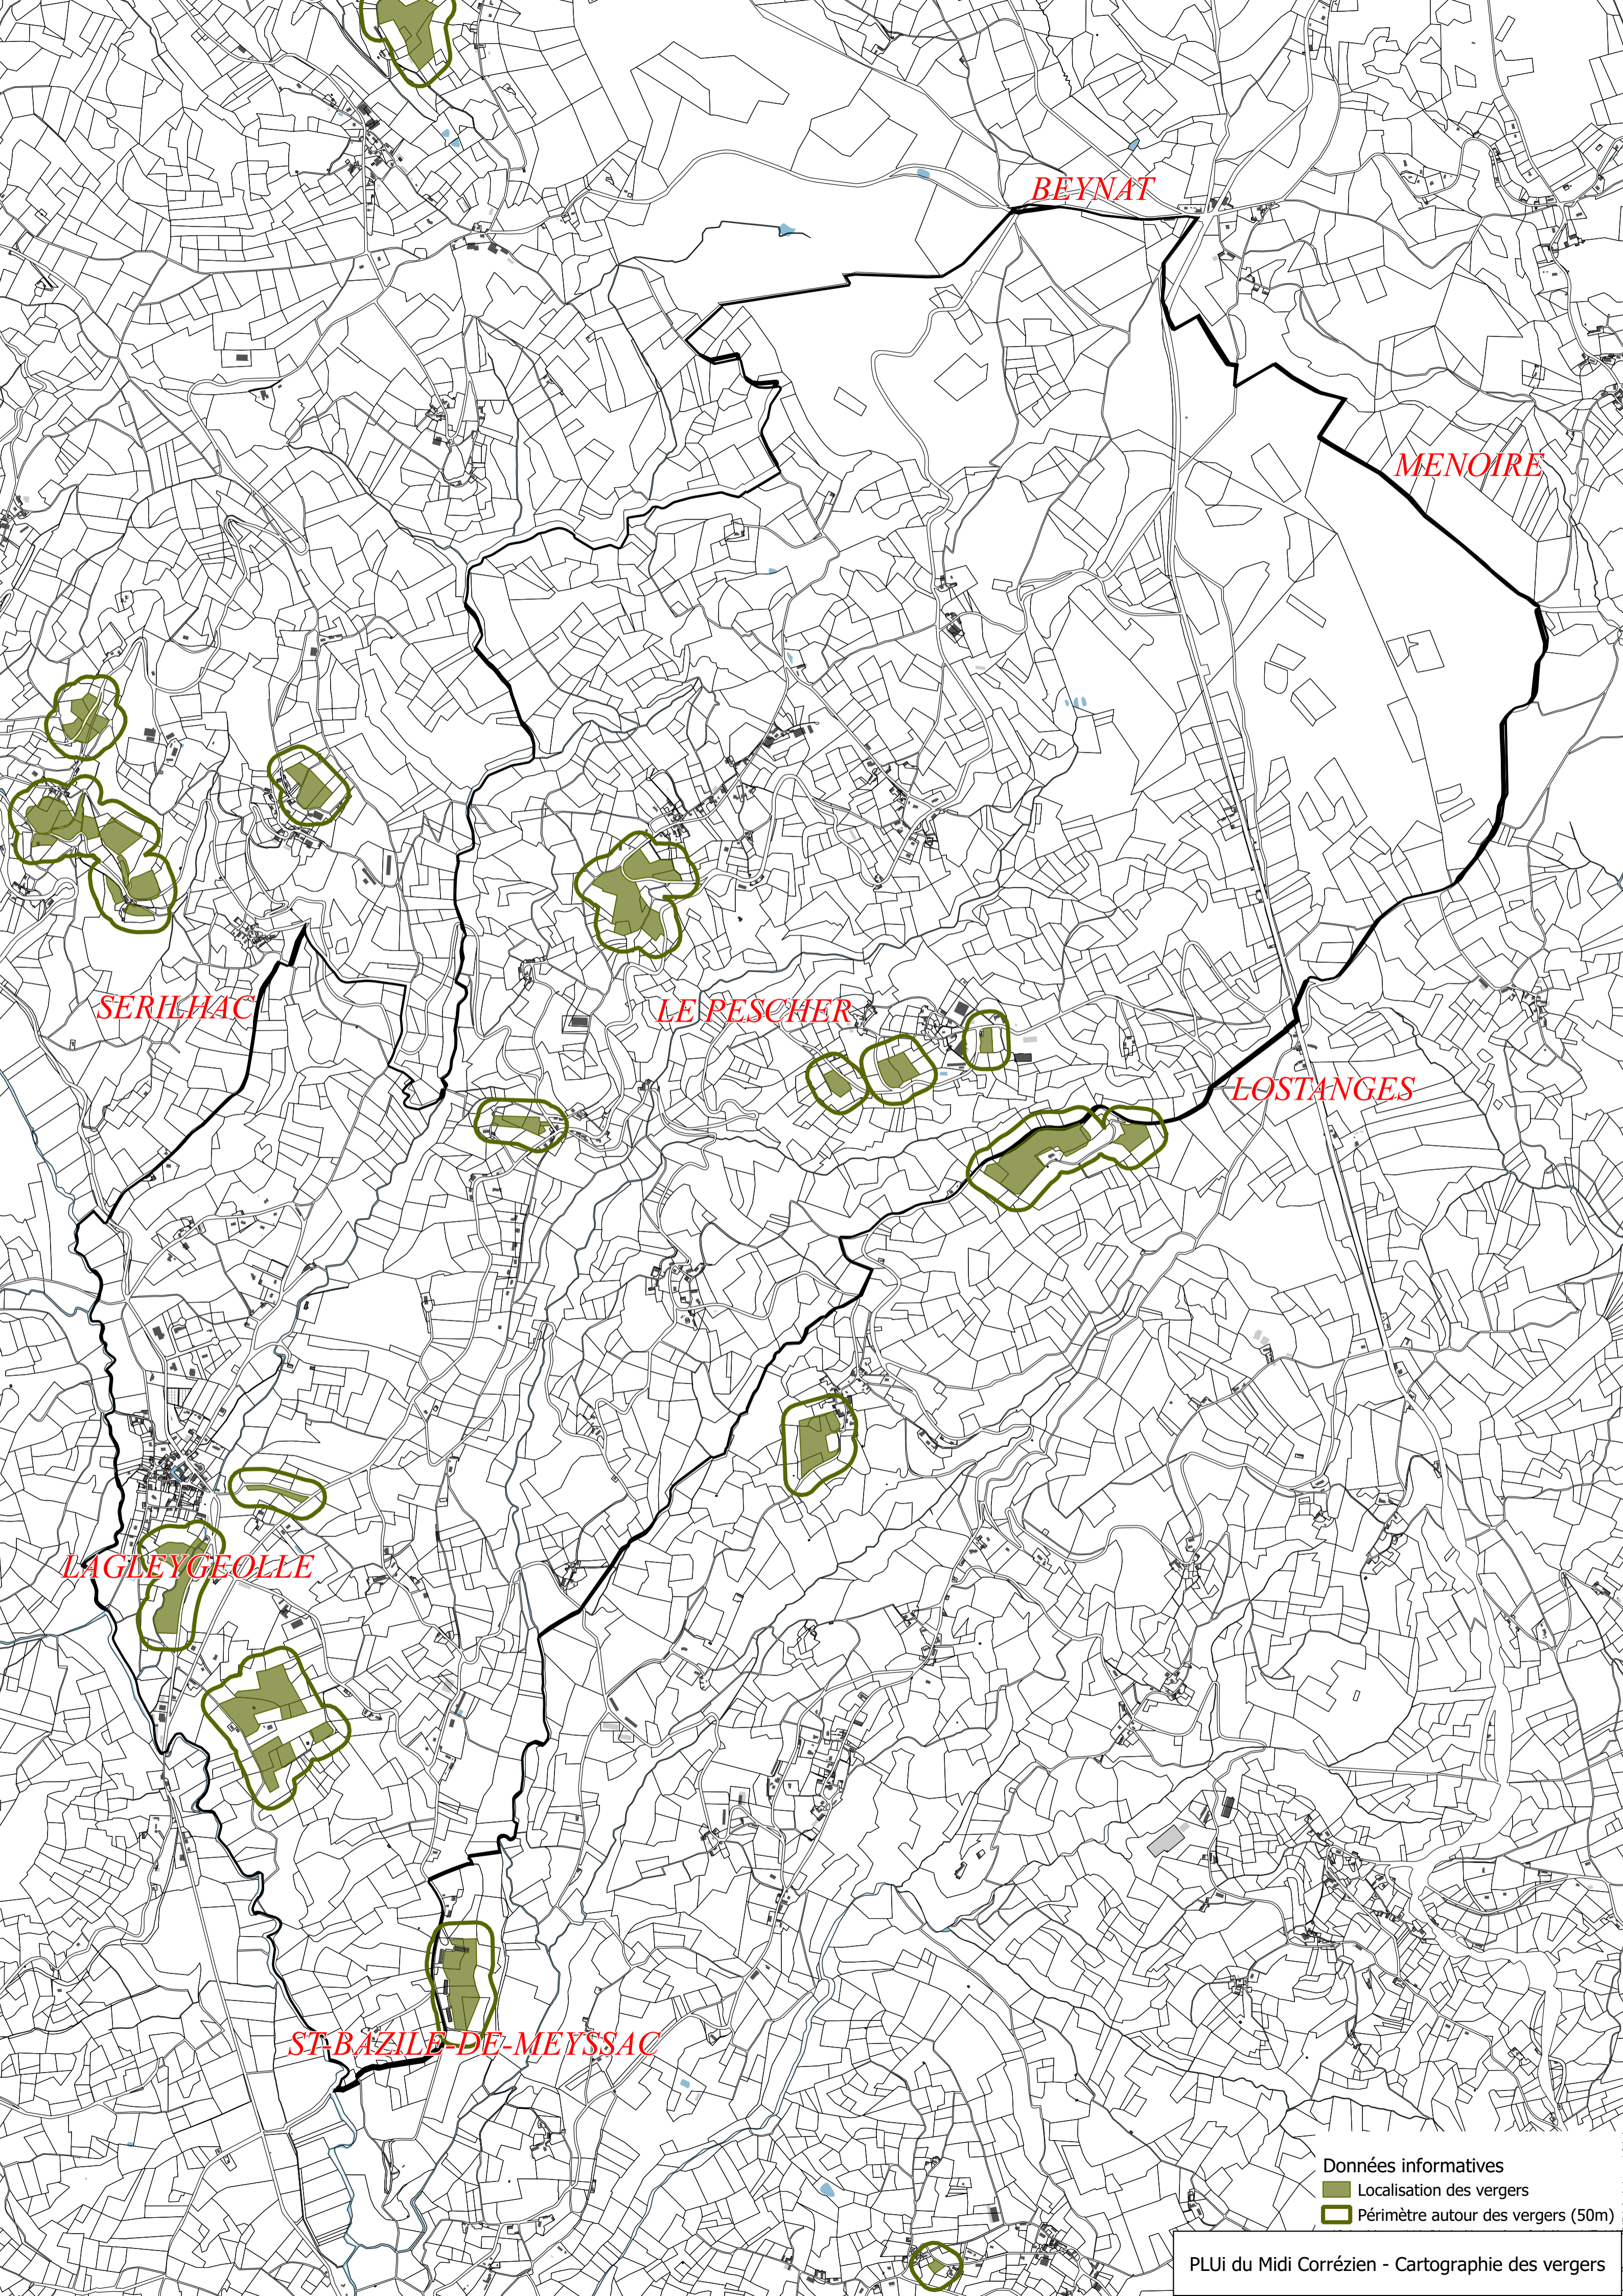

CHAUFFOUR-SUR-VELL

Données informatives
■ Localisation des vergers
□ Périmètre autour des vergers (50m)

LANTEUIL

LAGLEYGEOLLE

COLLONGES-LA-ROUGE

NOAILHAC

LIGNEYRAC

Données informatives
■ Localisation des vergers
□ Périmètre autour des vergers (50m)

CHENAILLERS-MASCHEIX

TUDEILS

NONARDS

PUY-D'ARNAC

BEAULIEU-SUR-DORDOGNE

CUREMONTE

SIONIAC

Données informatives
■ Localisation des vergers
□ Périmètre autour des vergers (50m)

Données informatives
■ Localisation des vergers
■ Périmètre autour des vergers (50m)

BEYNAT

MENOIRE

SERILHAC

LE PESCHER

LOSTANGES

LAGLEYGEOLLE

ST BAZILE-DE-MEYSSAC

Données informatives

Localisation des vergers

Périmètre autour des vergers (50m)

Données informatives
■ Localisation des vergers
□ Périmètre autour des vergers (50m)

VEGENNES

QUEYSSAC-LES-VIGNES

SIONIAC

BILHAC