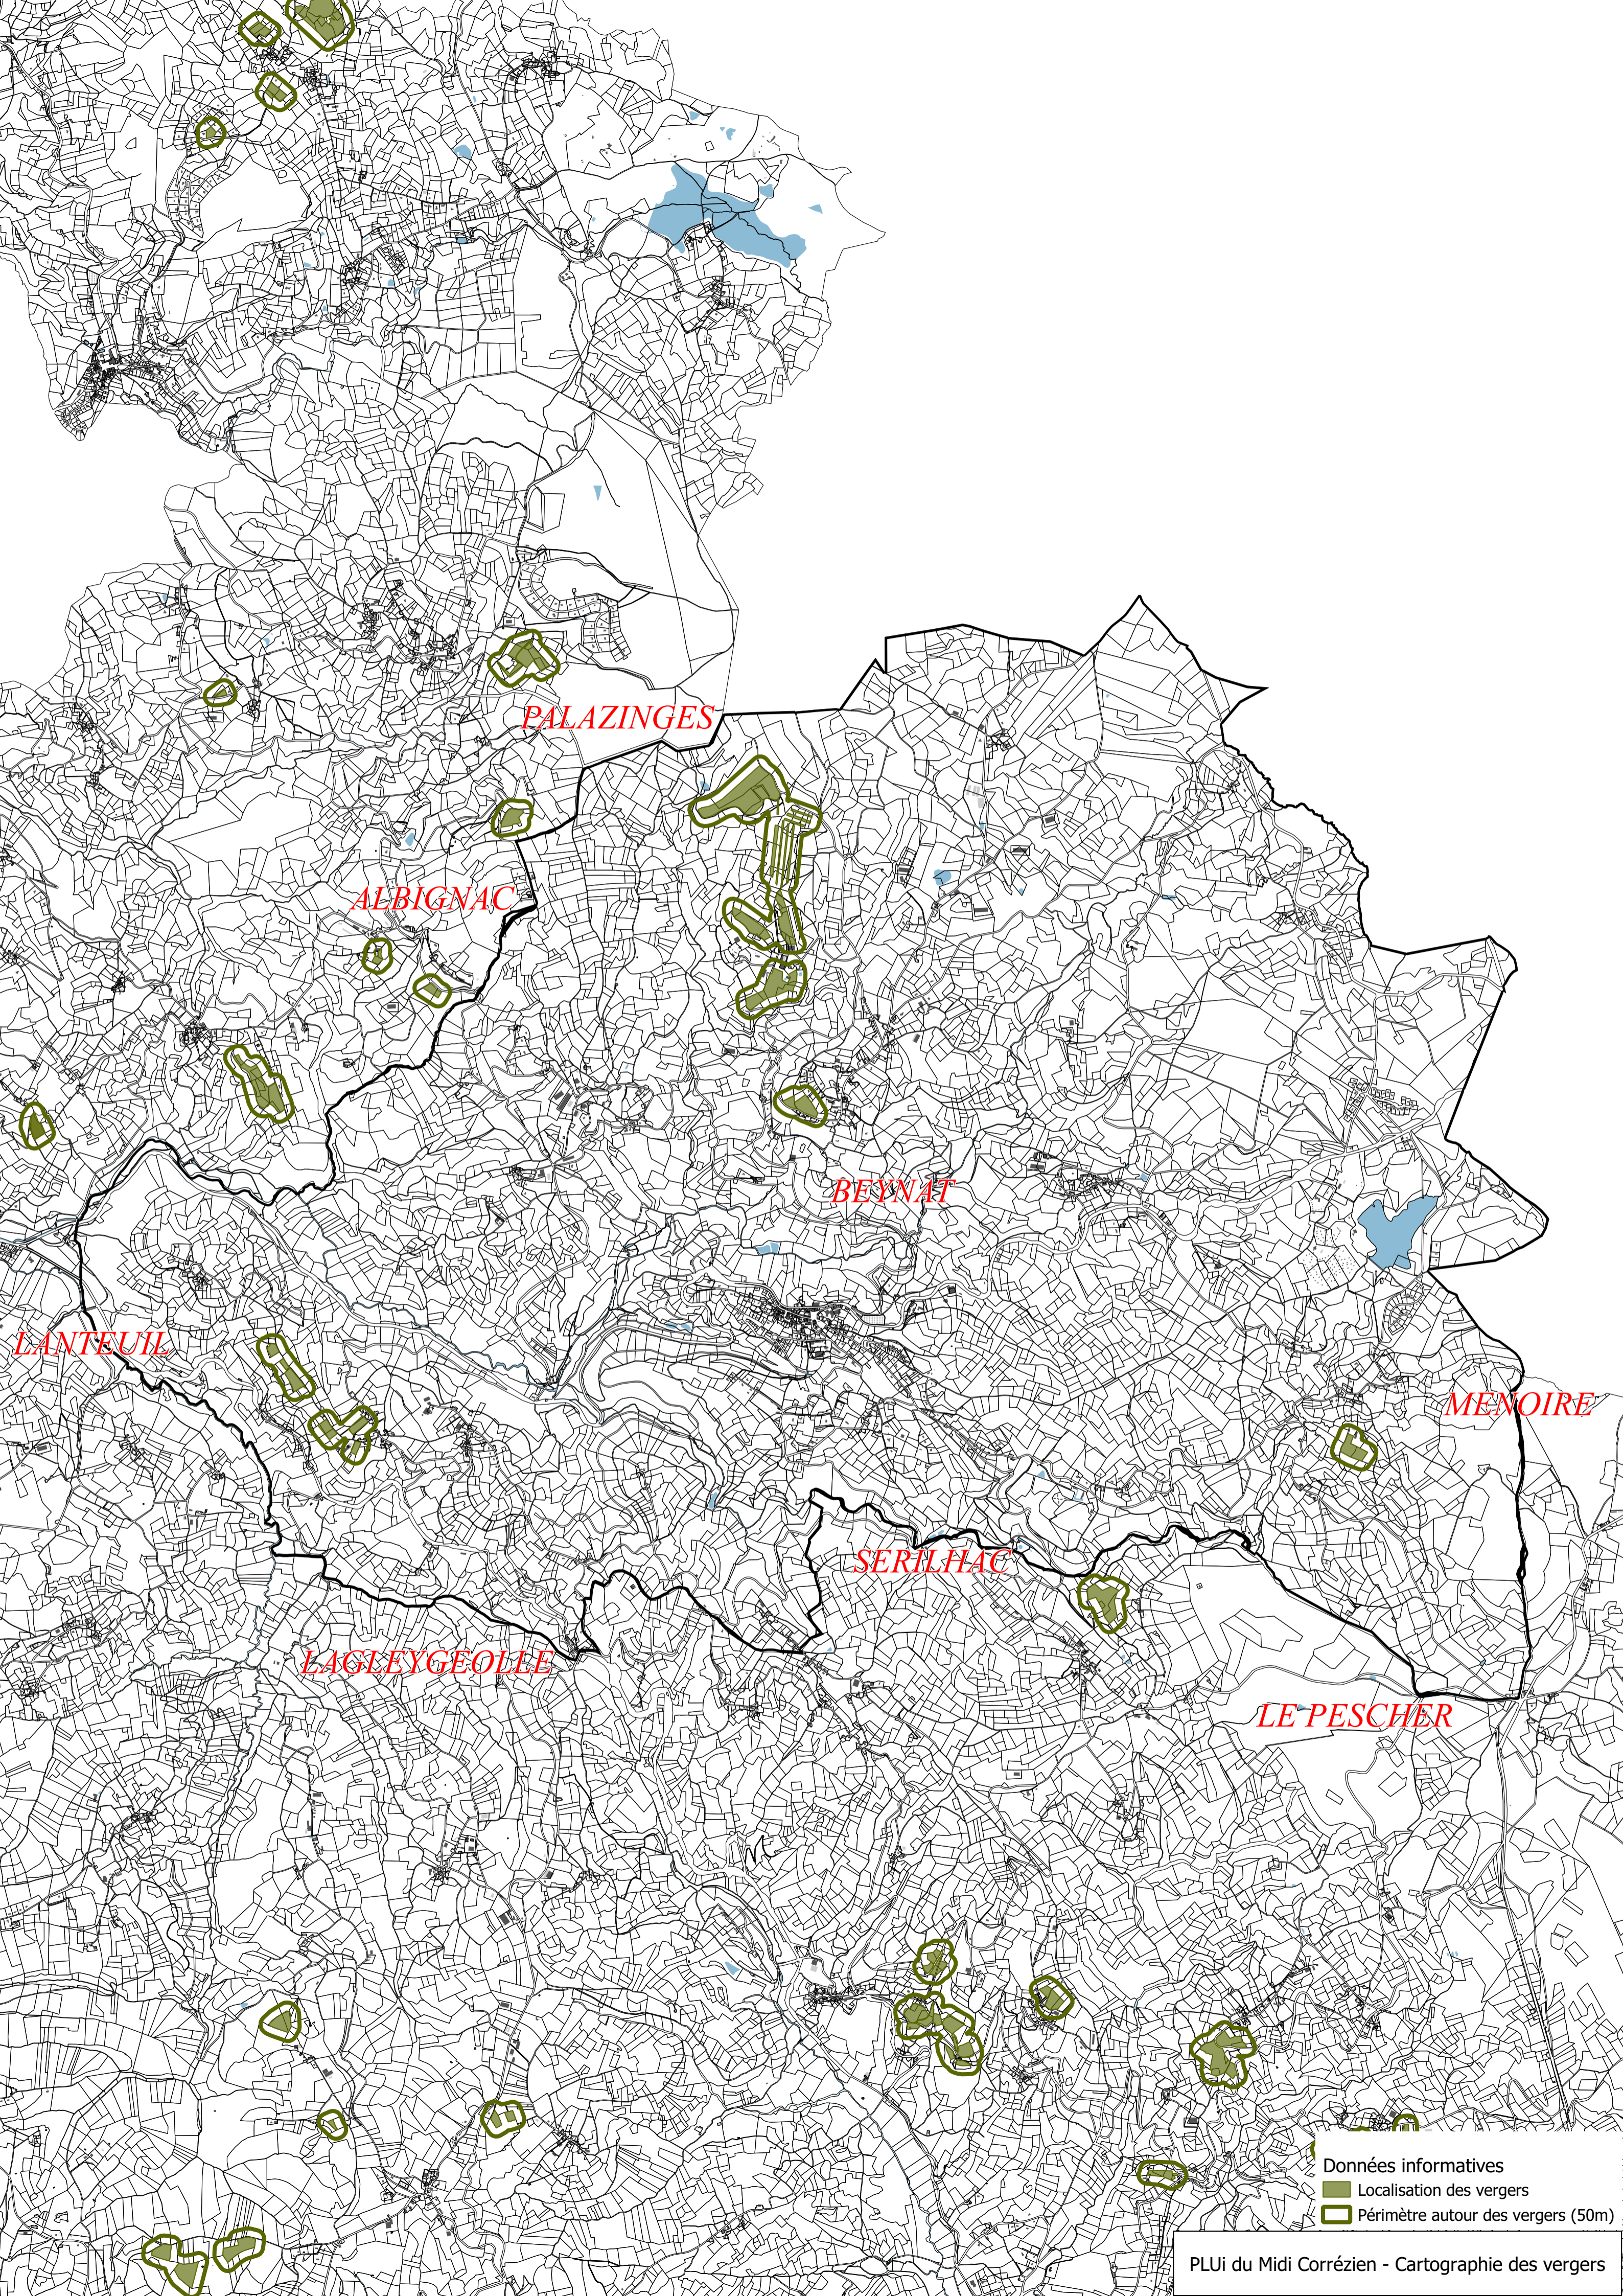

BEAULIEU-SUR-DORDOGNE

SIONIAC

LIOURDRES

ASTAILLAC

ALTILLAC

Données informatives
■ Localisation des vergers
□ Périmètre autour des vergers (50m)

Données informatives
■ Localisation des vergers
□ Périmètre autour des vergers (50m)

CHENAILLERS-MASCHEIX

NONARDS

SIONIAC

BEAULIEU-SUR-DORDOGNE

ALTIILLAC

ASTAILLAC

Données informatives
■ Localisation des vergers
□ Périmètre autour des vergers (50m)

Données informatives
■ Localisation des vergers
□ Périmètre autour des vergers (50m)

Données informatives
■ Localisation des vergers
□ Périmètre autour des vergers (50m)

SAINTE-JULIEN-MAUMONT

MARCILLAC-LA-CROZE

CUREMONTE

BRANCEILLES

CHAUFFOUR-SUR-VELL

LA CHAPELLE-AUX-SAINTS

- Données informatives
- Localisation des vergers
 - Périmètre autour des vergers (50m)

Données informatives
■ Localisation des vergers
□ Périmètre autour des vergers (50m)

Données informatives
■ Localisation des vergers
□ Périmètre autour des vergers (50m)

MENOIRE

LOSTANGES

TUDEILS

CHENAILLERS-MASCHEIX