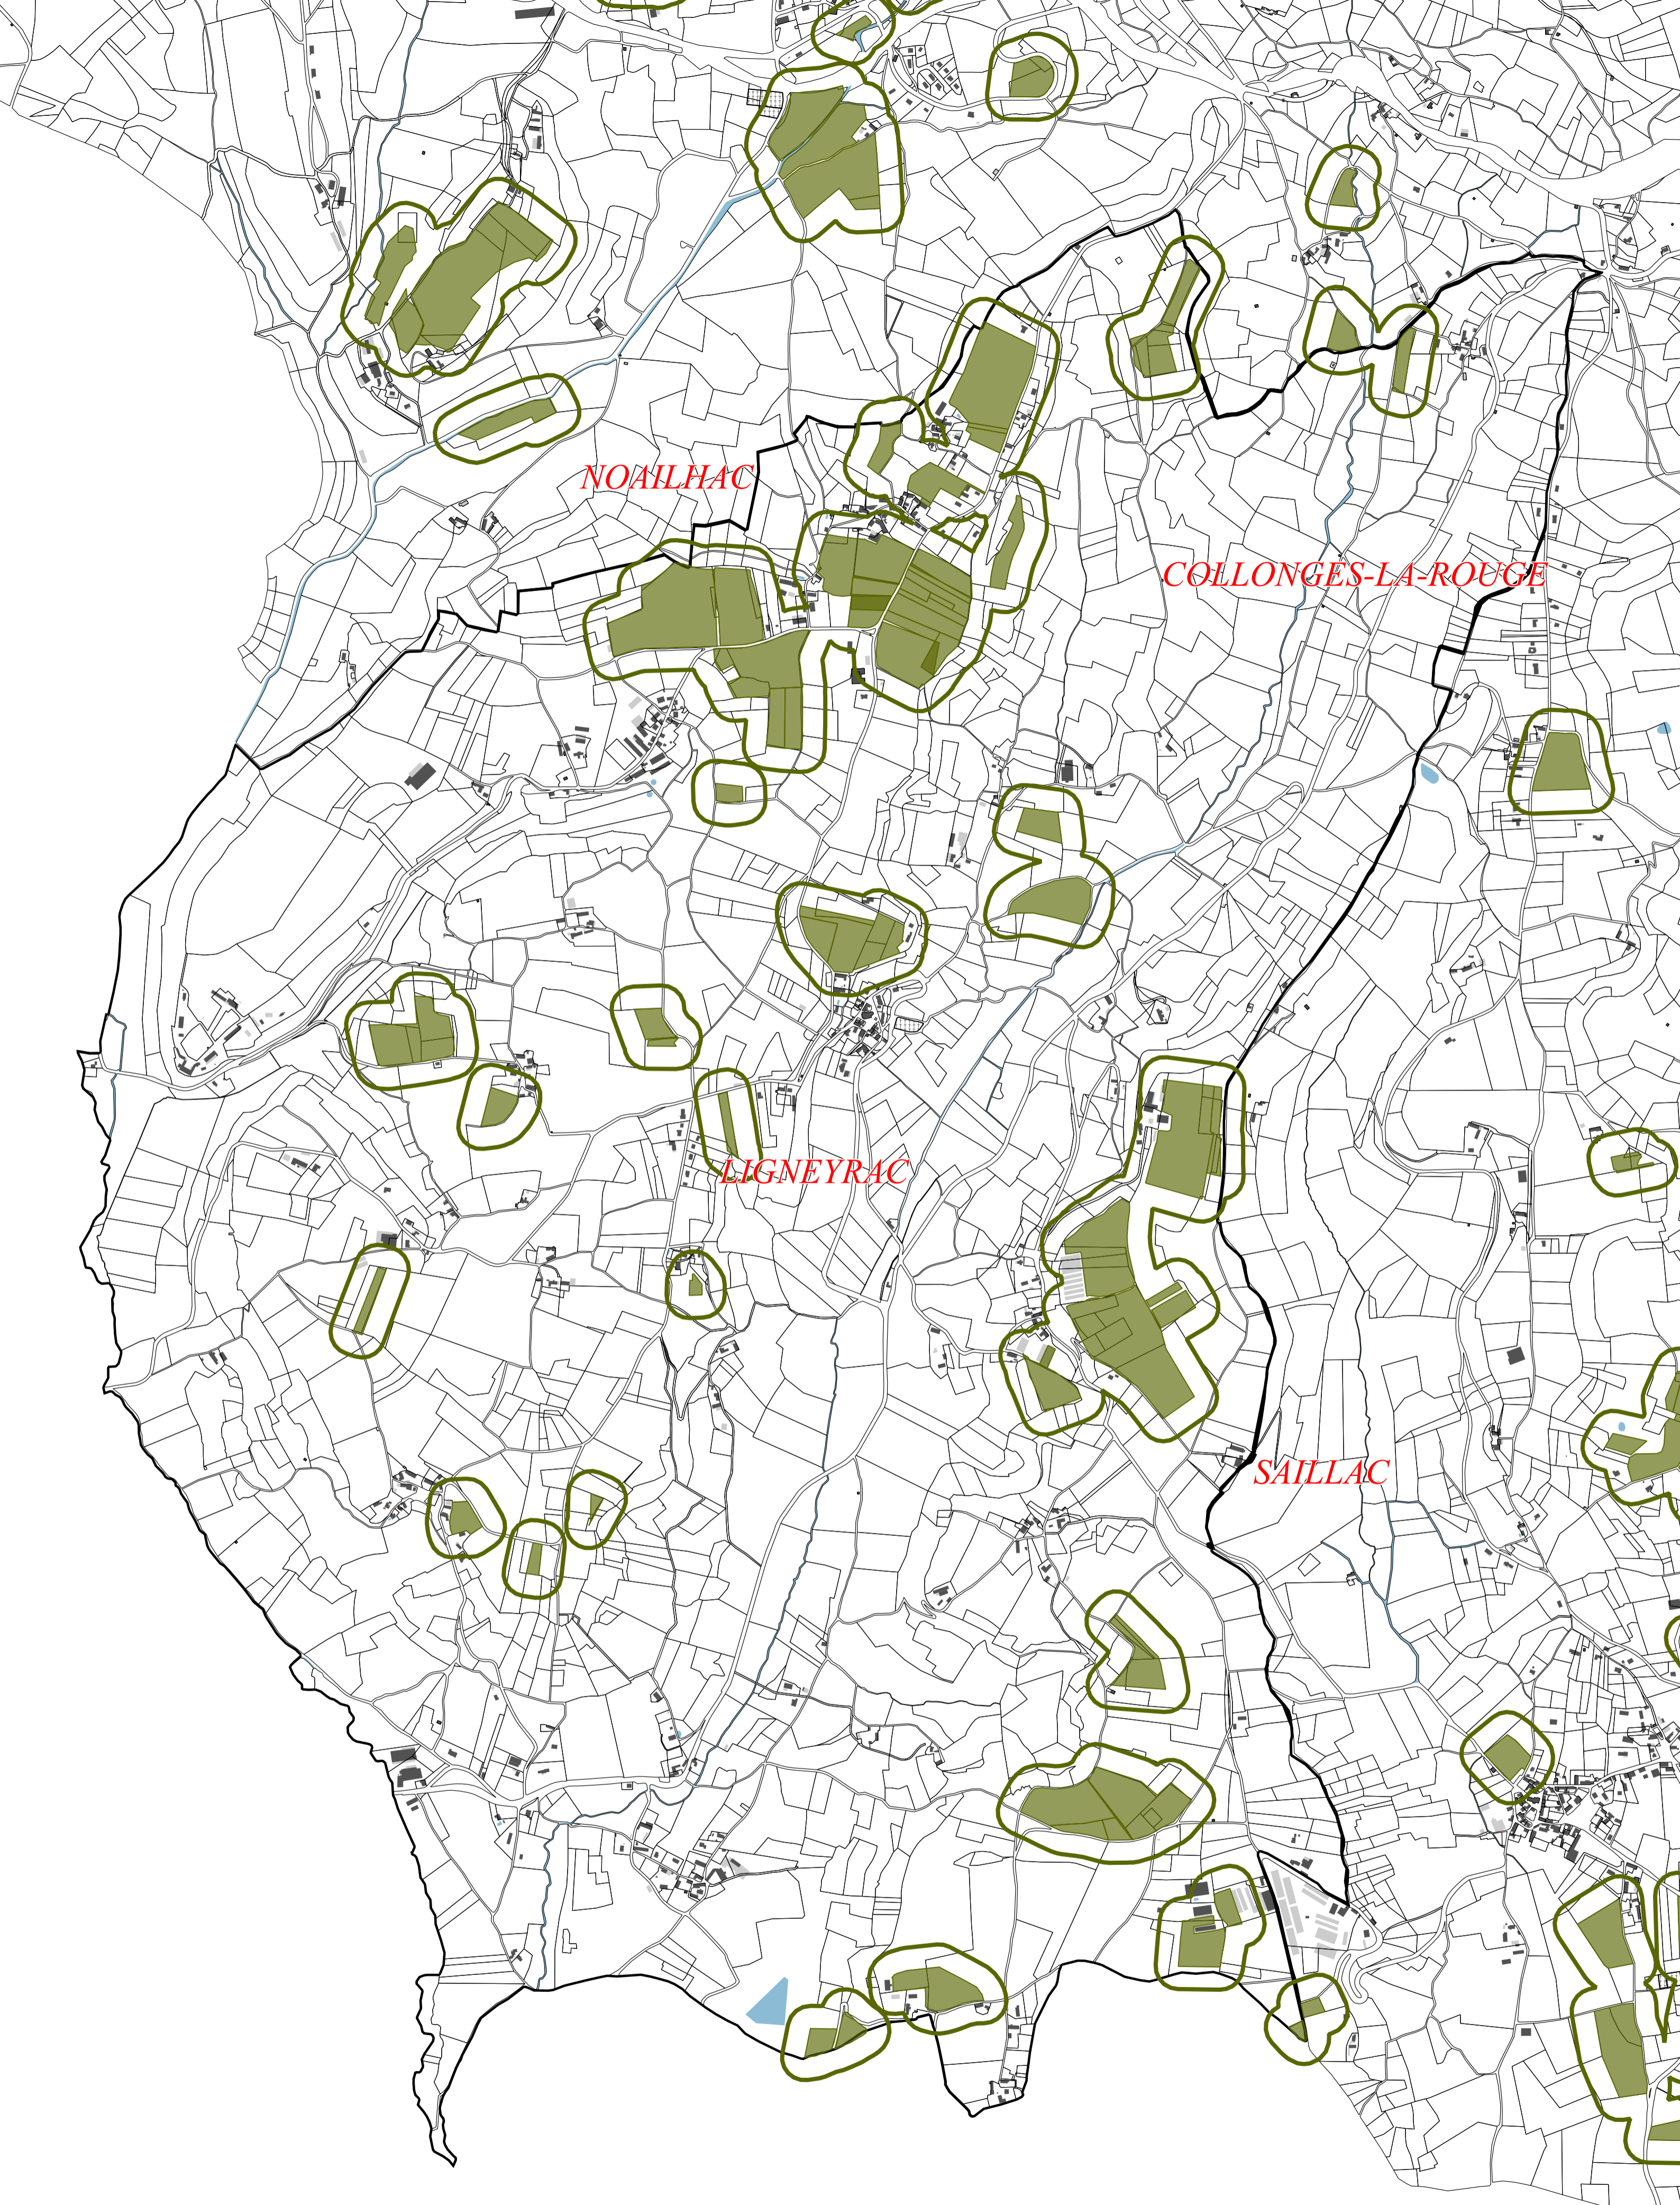

MEYSSAC

CHAUFFOUR-SUR-VELL

- Données informatives
- Localisation des vergers
- Périmètre autour des vergers (50m)

MARCILLAC-LA-CROZE

BRANCEILLES

LA CHAPELLE-AUX-SAINTS

VEGENNES

CUREMONTE

PUY-D-ARNAC

NONARDS

Données informatives

Localisation des vergers

Périmètre autour des vergers (50m)

Données informatives
■ Localisation des vergers
□ Périmètre autour des vergers (50m)

ALBIGNAC

BEYNAT

LANTEUIL

LAGLEYGEOLLE

NOAILHAC

Données informatives
■ Localisation des vergers
□ Périmètre autour des vergers (50m)

NOAILHAC

COLLONGES-LA-ROUGE

LIGNEYRAC

SAILLAC

Données informatives
■ Localisation des vergers
□ Périmètre autour des vergers (50m)

Données informatives
■ Localisation des vergers
□ Périmètre autour des vergers (50m)

MENOIRE

LE PESCHIER

LOSTANGES

CHENAILLERS-MASCHEIX