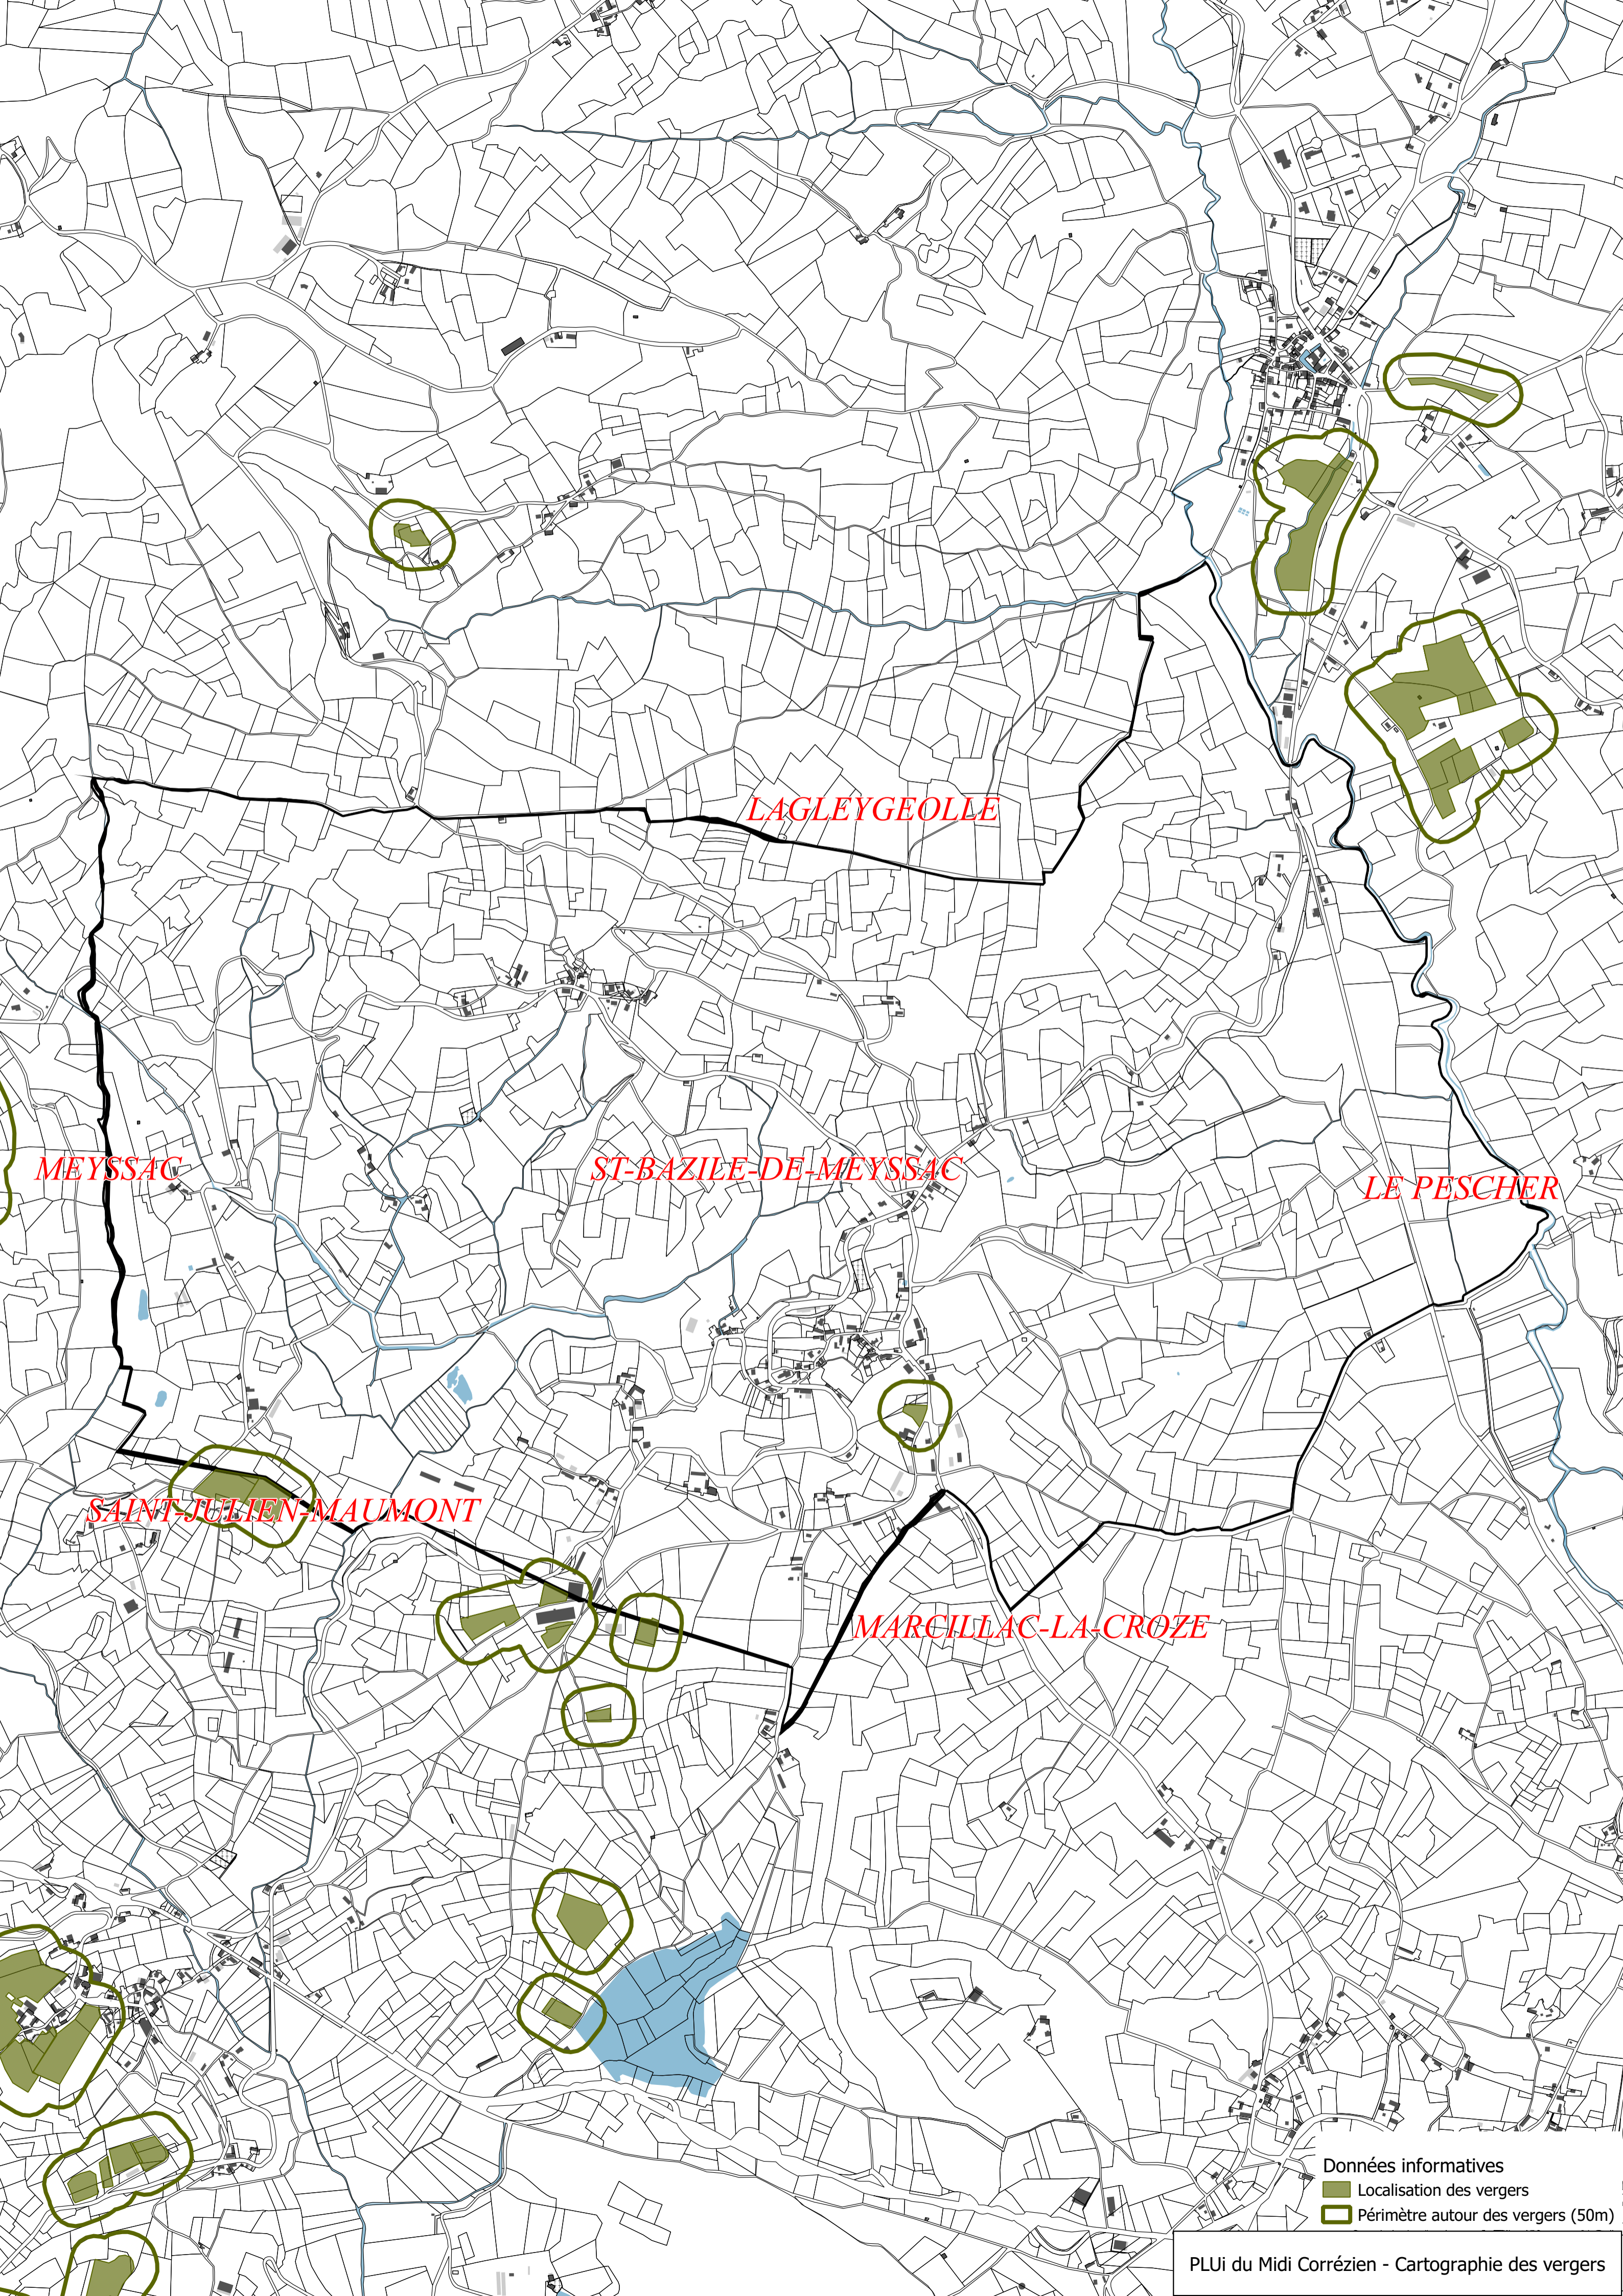

Données informatives

Localisation des vergers

Périmètre autour des vergers (50m)

Données informatives
■ Localisation des vergers
□ Périmètre autour des vergers (50m)

VEGENNES

QUEYSSAC-LES-VIGNES

SIONIAC

BILHAC

Données informatives
■ Localisation des vergers
□ Périmètre autour des vergers (50m)

COLLONGES-LA-ROUGE

LIGNEYRAC

SAILLAC

CHAUFFOUR-SUR-VELL

Données informatives
■ Localisation des vergers
□ Périmètre autour des vergers (50m)