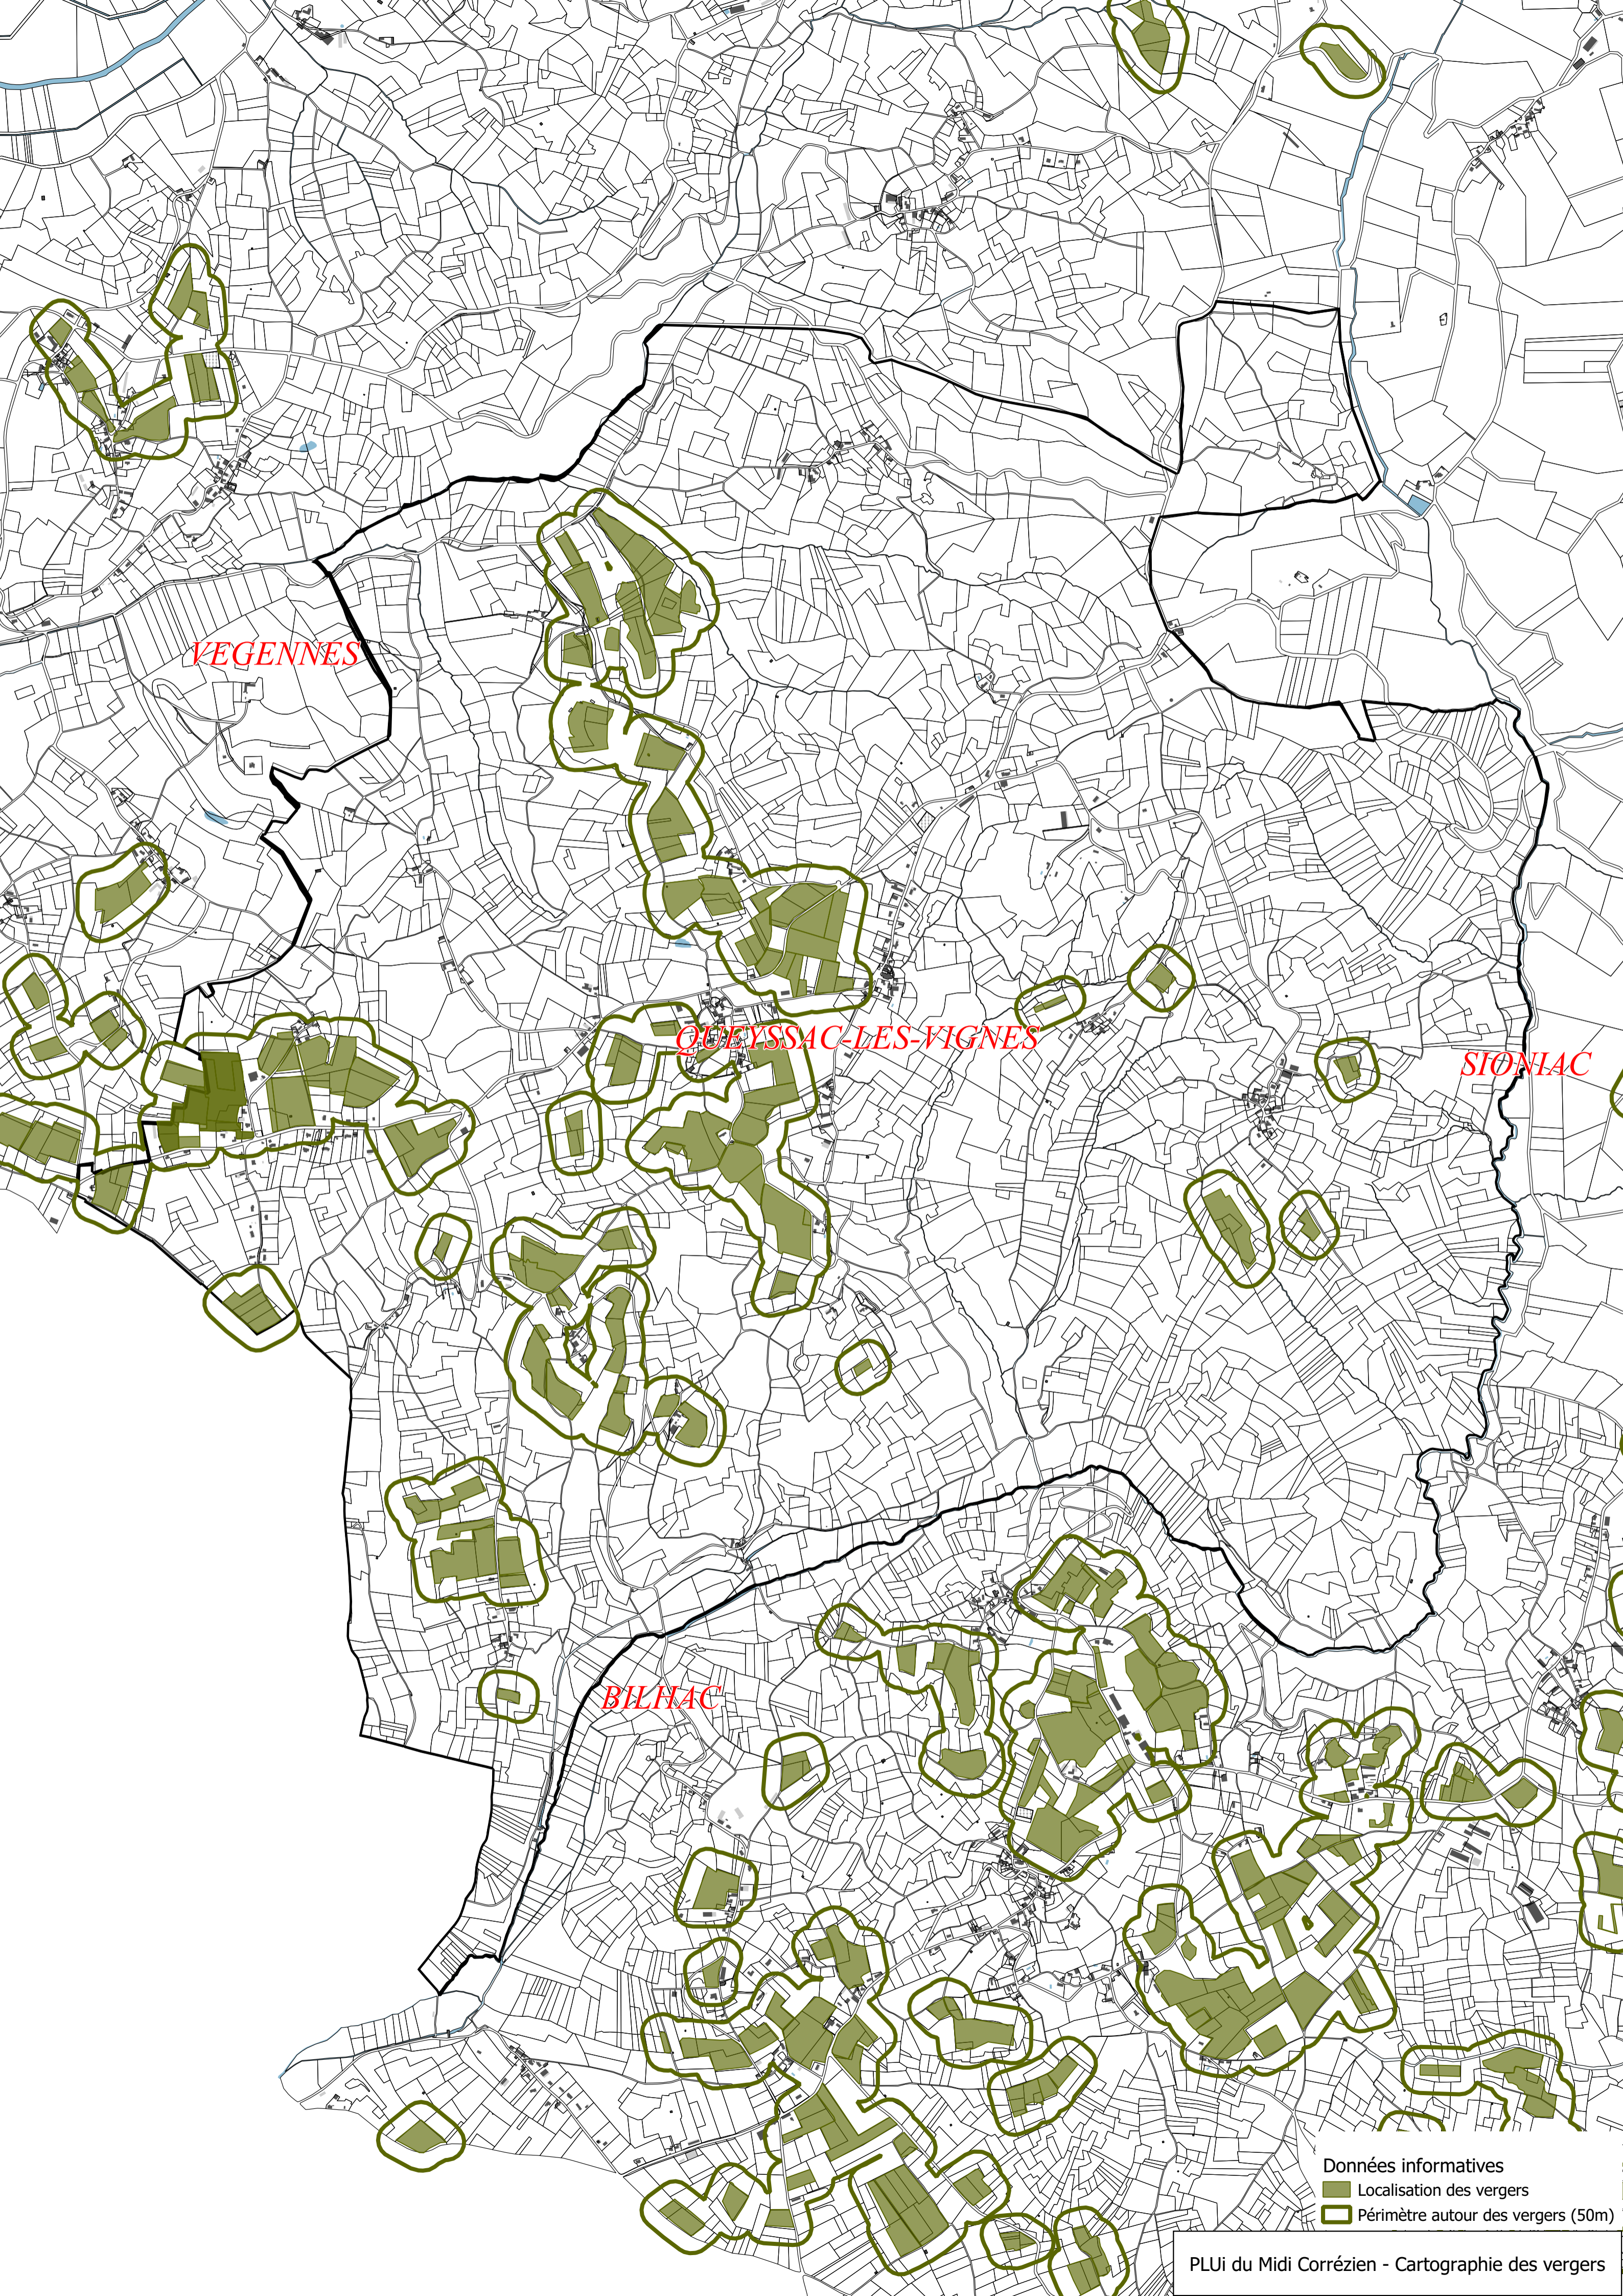

CHENAILLERS-MASCHEIX

TUDEILS

NONARDS

PUY-D'ARNAC

BEAULIEU-SUR-DORDOGNE

CUREMONTE

SIONIAC

Données informatives
■ Localisation des vergers
□ Périmètre autour des vergers (50m)

Données informatives
■ Localisation des vergers
■ Périmètre autour des vergers (50m)

BEYNAT

MENOIRE

SERILHAC

LE PESCHER

LOSTANGES

LAGLEYGEOLLE

ST BAZILE-DE-MEYSSAC

Données informatives

Localisation des vergers

Périmètre autour des vergers (50m)

Données informatives
■ Localisation des vergers
□ Périmètre autour des vergers (50m)

VEGENNES

QUEYSSAC-LES-VIGNES

SIONIAC

BILHAC

Données informatives
■ Localisation des vergers
□ Périmètre autour des vergers (50m)

COLLONGES-LA-ROUGE

LIGNEYRAC

SAILLAC

CHAUFFOUR-SUR-VELL

Données informatives
■ Localisation des vergers
□ Périmètre autour des vergers (50m)