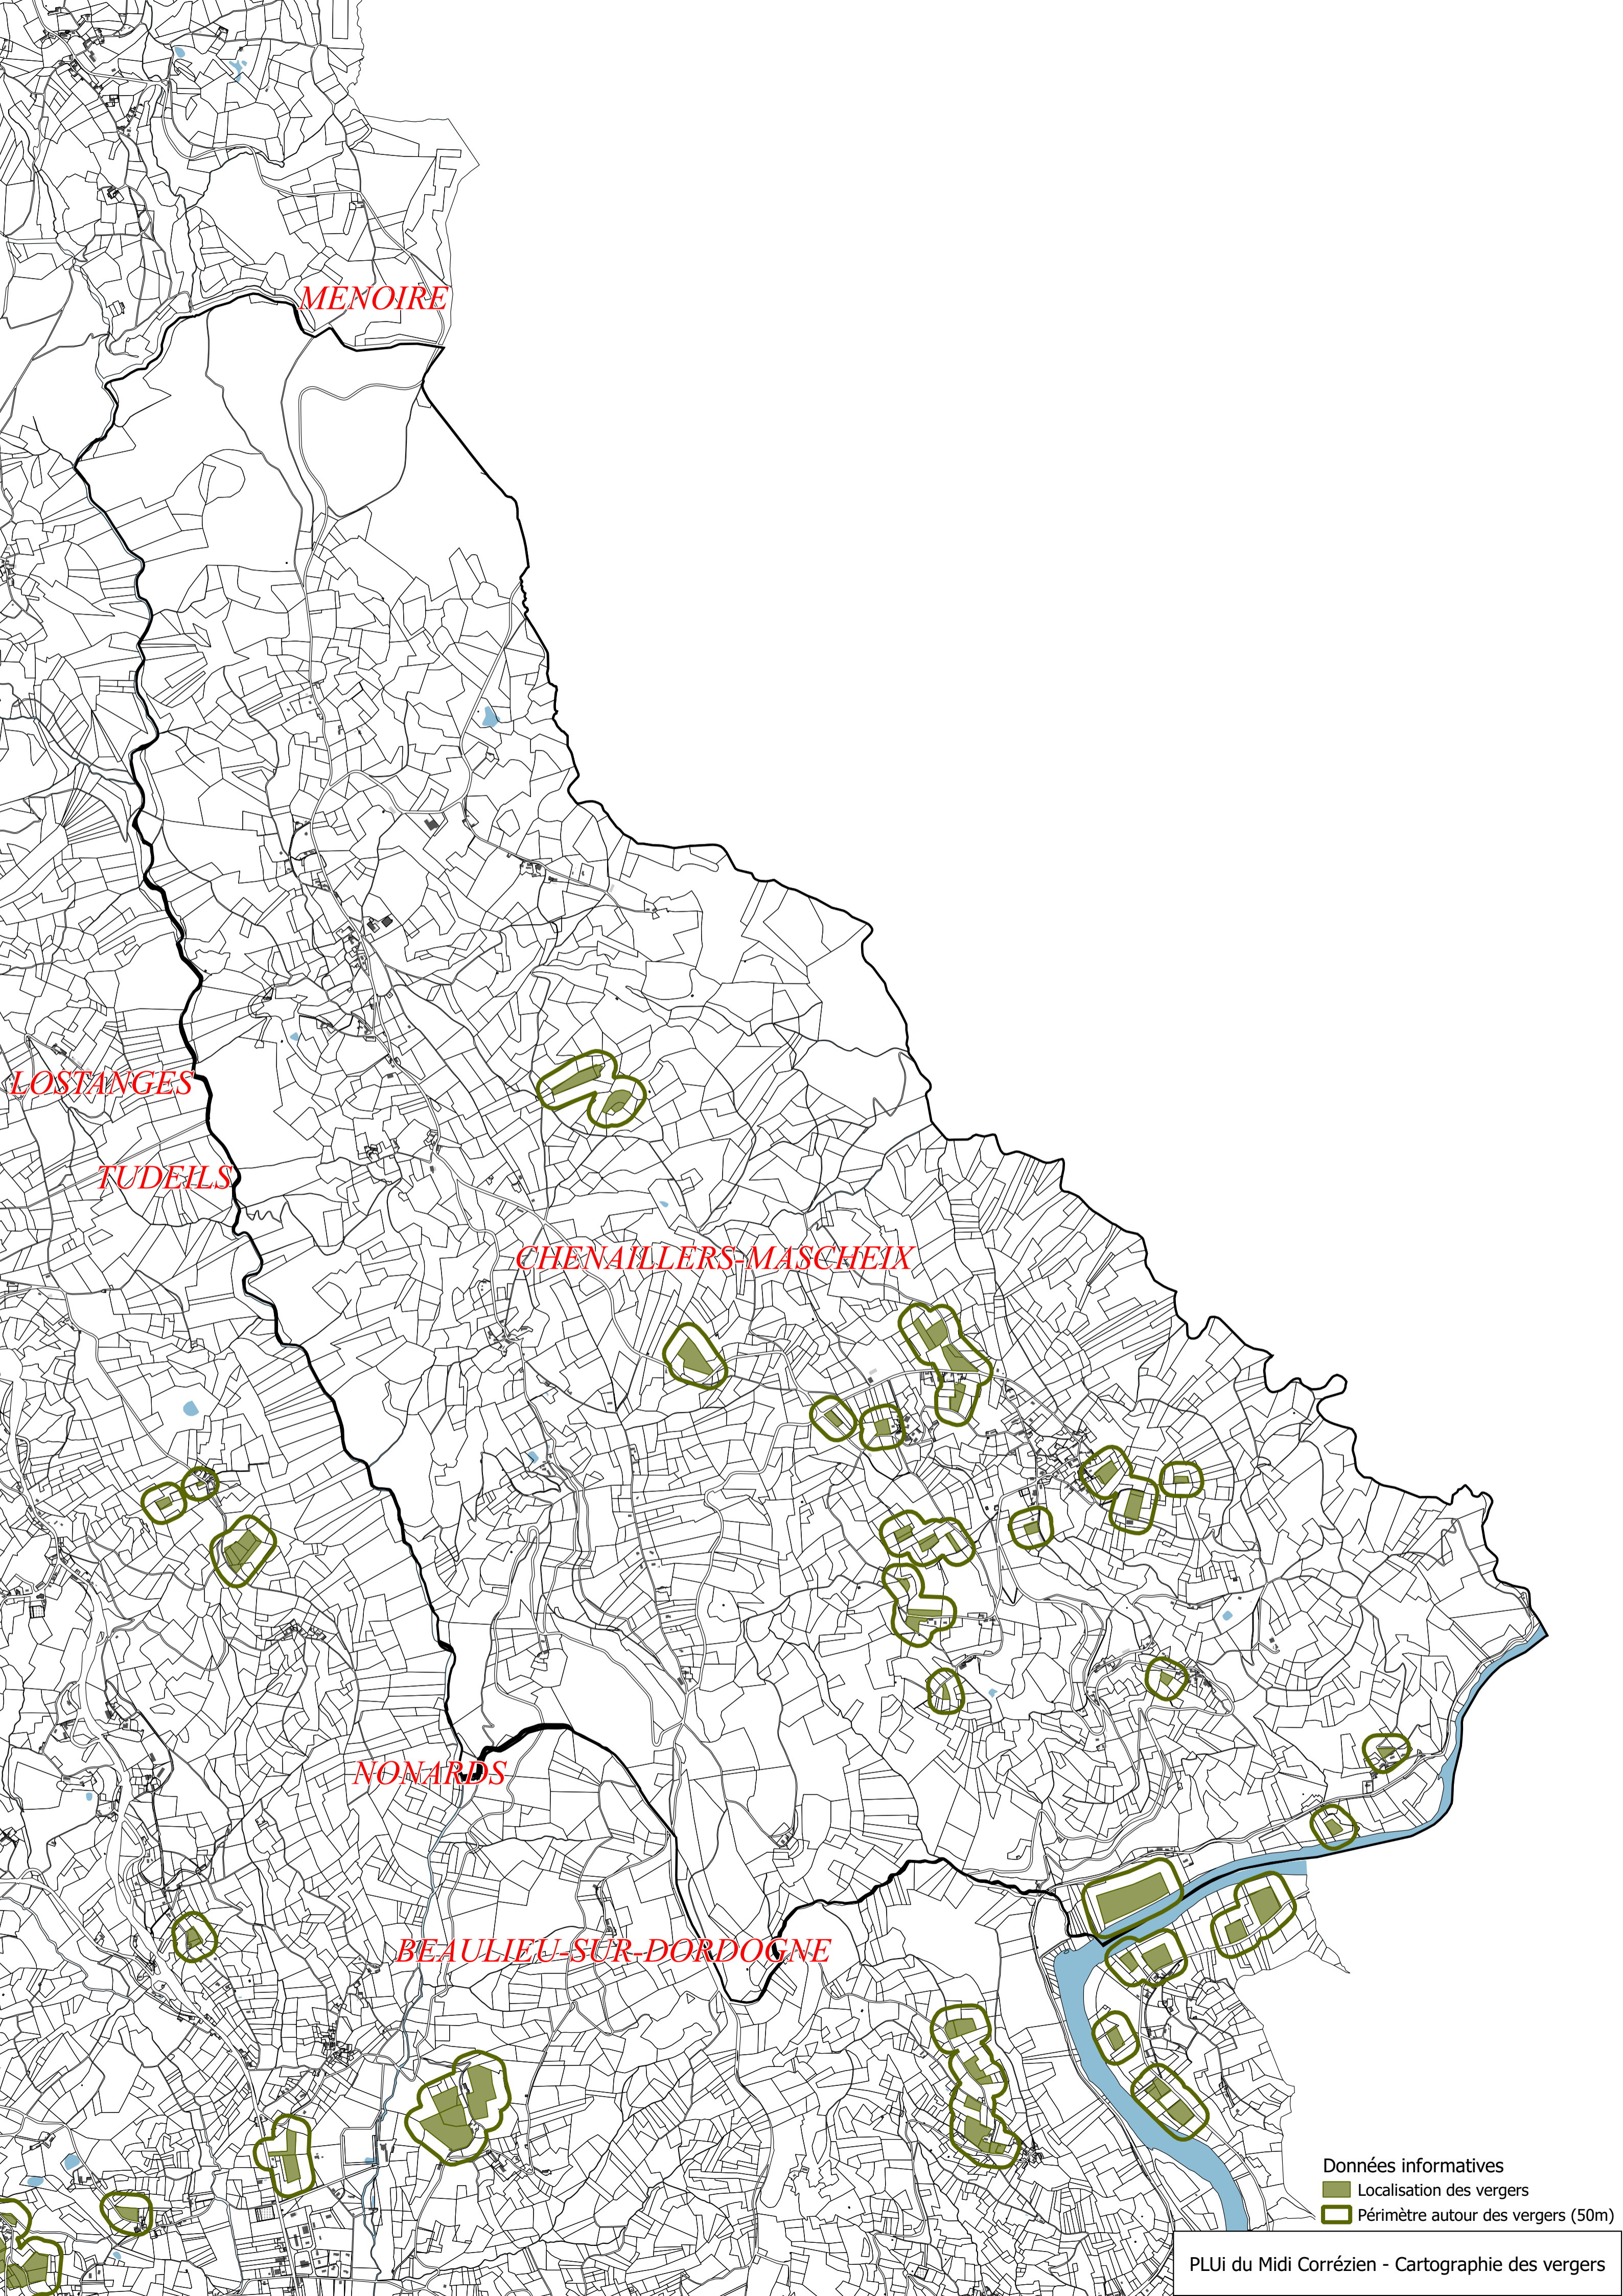

BEAULIEU-SUR-DORDOGNE

SIONIAC

LIOURDRES

ASTAILLAC

ALTILLAC

Données informatives
■ Localisation des vergers
□ Périmètre autour des vergers (50m)

Données informatives
■ Localisation des vergers
□ Périmètre autour des vergers (50m)

CHENAILLERS-MASCHEIX

NONARDS

SIONIAC

BEAULIEU-SUR-DORDOGNE

ALTIILLAC

ASTAILLAC

Données informatives
■ Localisation des vergers
□ Périmètre autour des vergers (50m)

Données informatives
■ Localisation des vergers
□ Périmètre autour des vergers (50m)

Données informatives
■ Localisation des vergers
□ Périmètre autour des vergers (50m)

SAINTE-JULIEN-MAUMONT

MARCILLAC-LA-CROZE

CUREMONTE

BRANCEILLES

CHAUFFOUR-SUR-VELL

LA CHAPELLE-AUX-SAINTS

- Données informatives
- Localisation des vergers
 - Périmètre autour des vergers (50m)

Données informatives
■ Localisation des vergers
□ Périmètre autour des vergers (50m)

Données informatives
■ Localisation des vergers
□ Périmètre autour des vergers (50m)

MENOIRE

LOSTANGES

TUDEILS

CHENAILLERS-MASCHEIX