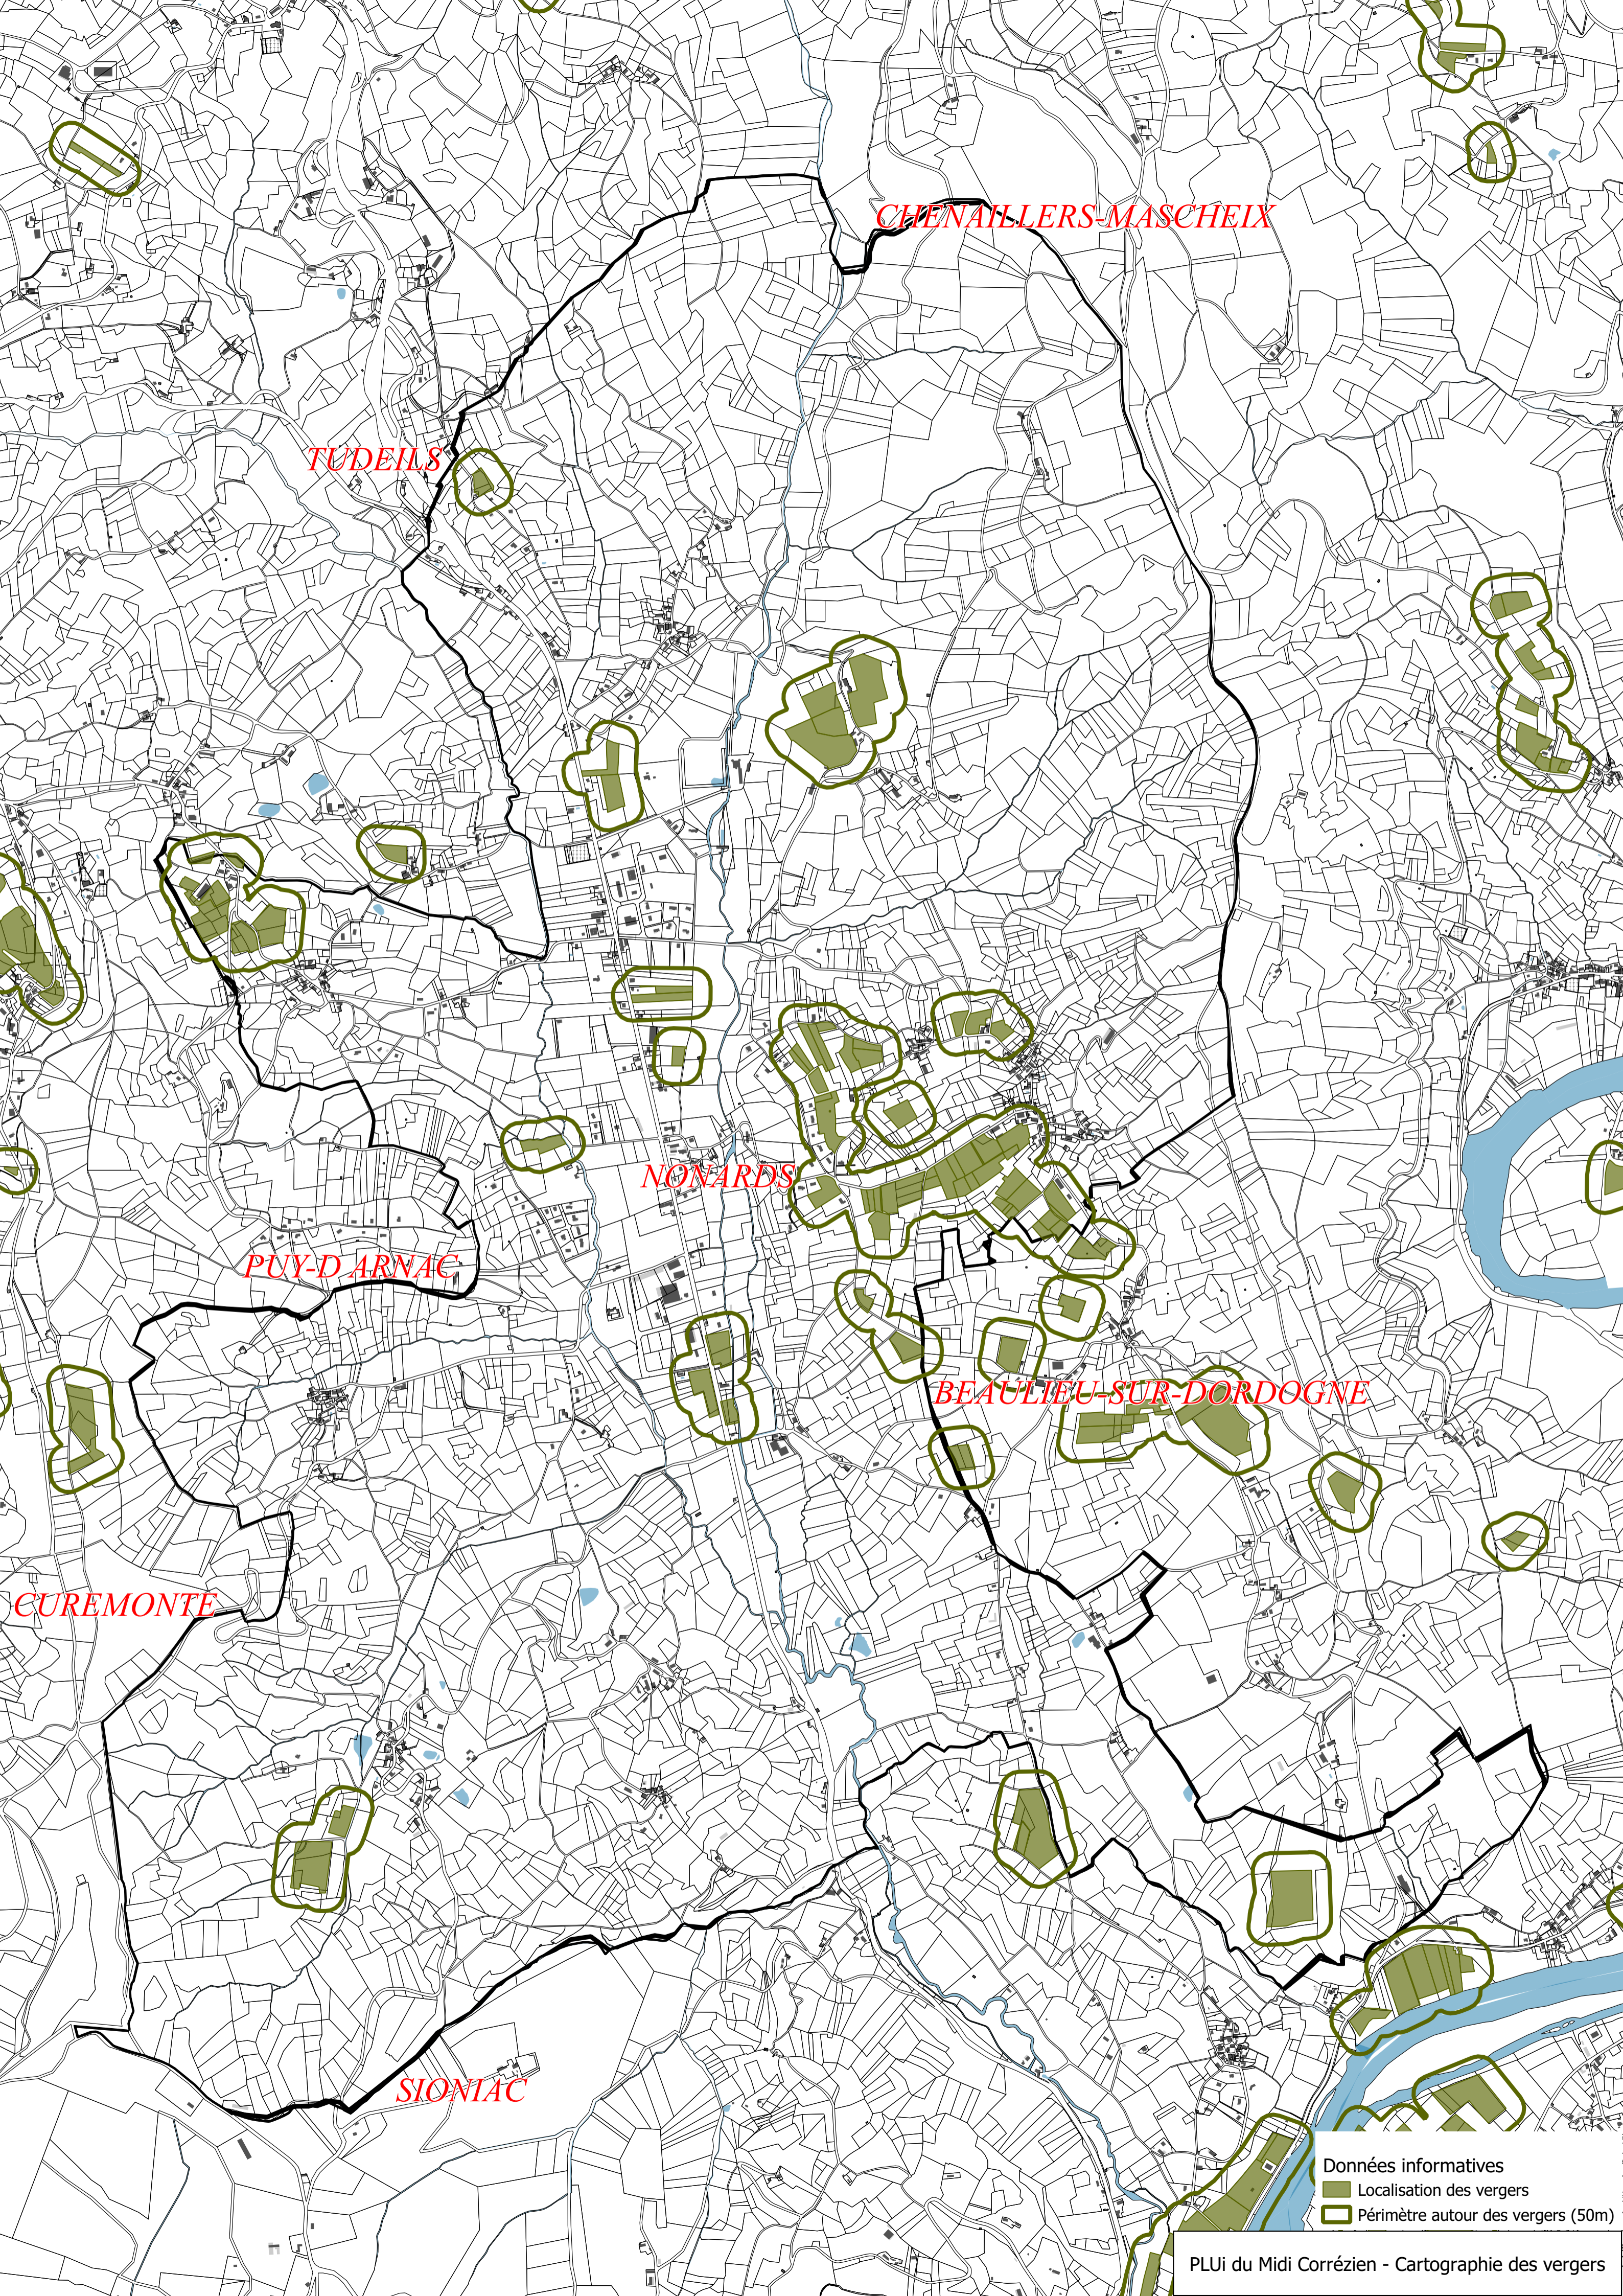

CHAUFFOUR-SUR-VELL

Données informatives
■ Localisation des vergers
□ Périmètre autour des vergers (50m)

LANTEUIL

LAGLEYGEOLLE

COLLONGES-LA-ROUGE

NOAILHAC

LIGNEYRAC

Données informatives
■ Localisation des vergers
□ Périmètre autour des vergers (50m)

CHENAILLERS-MASCHEIX

TUDEILS

NONARDS

PUY-D'ARNAC

BEAULIEU-SUR-DORDOGNE

CUREMONTE

SIONIAC

Données informatives
■ Localisation des vergers
□ Périmètre autour des vergers (50m)