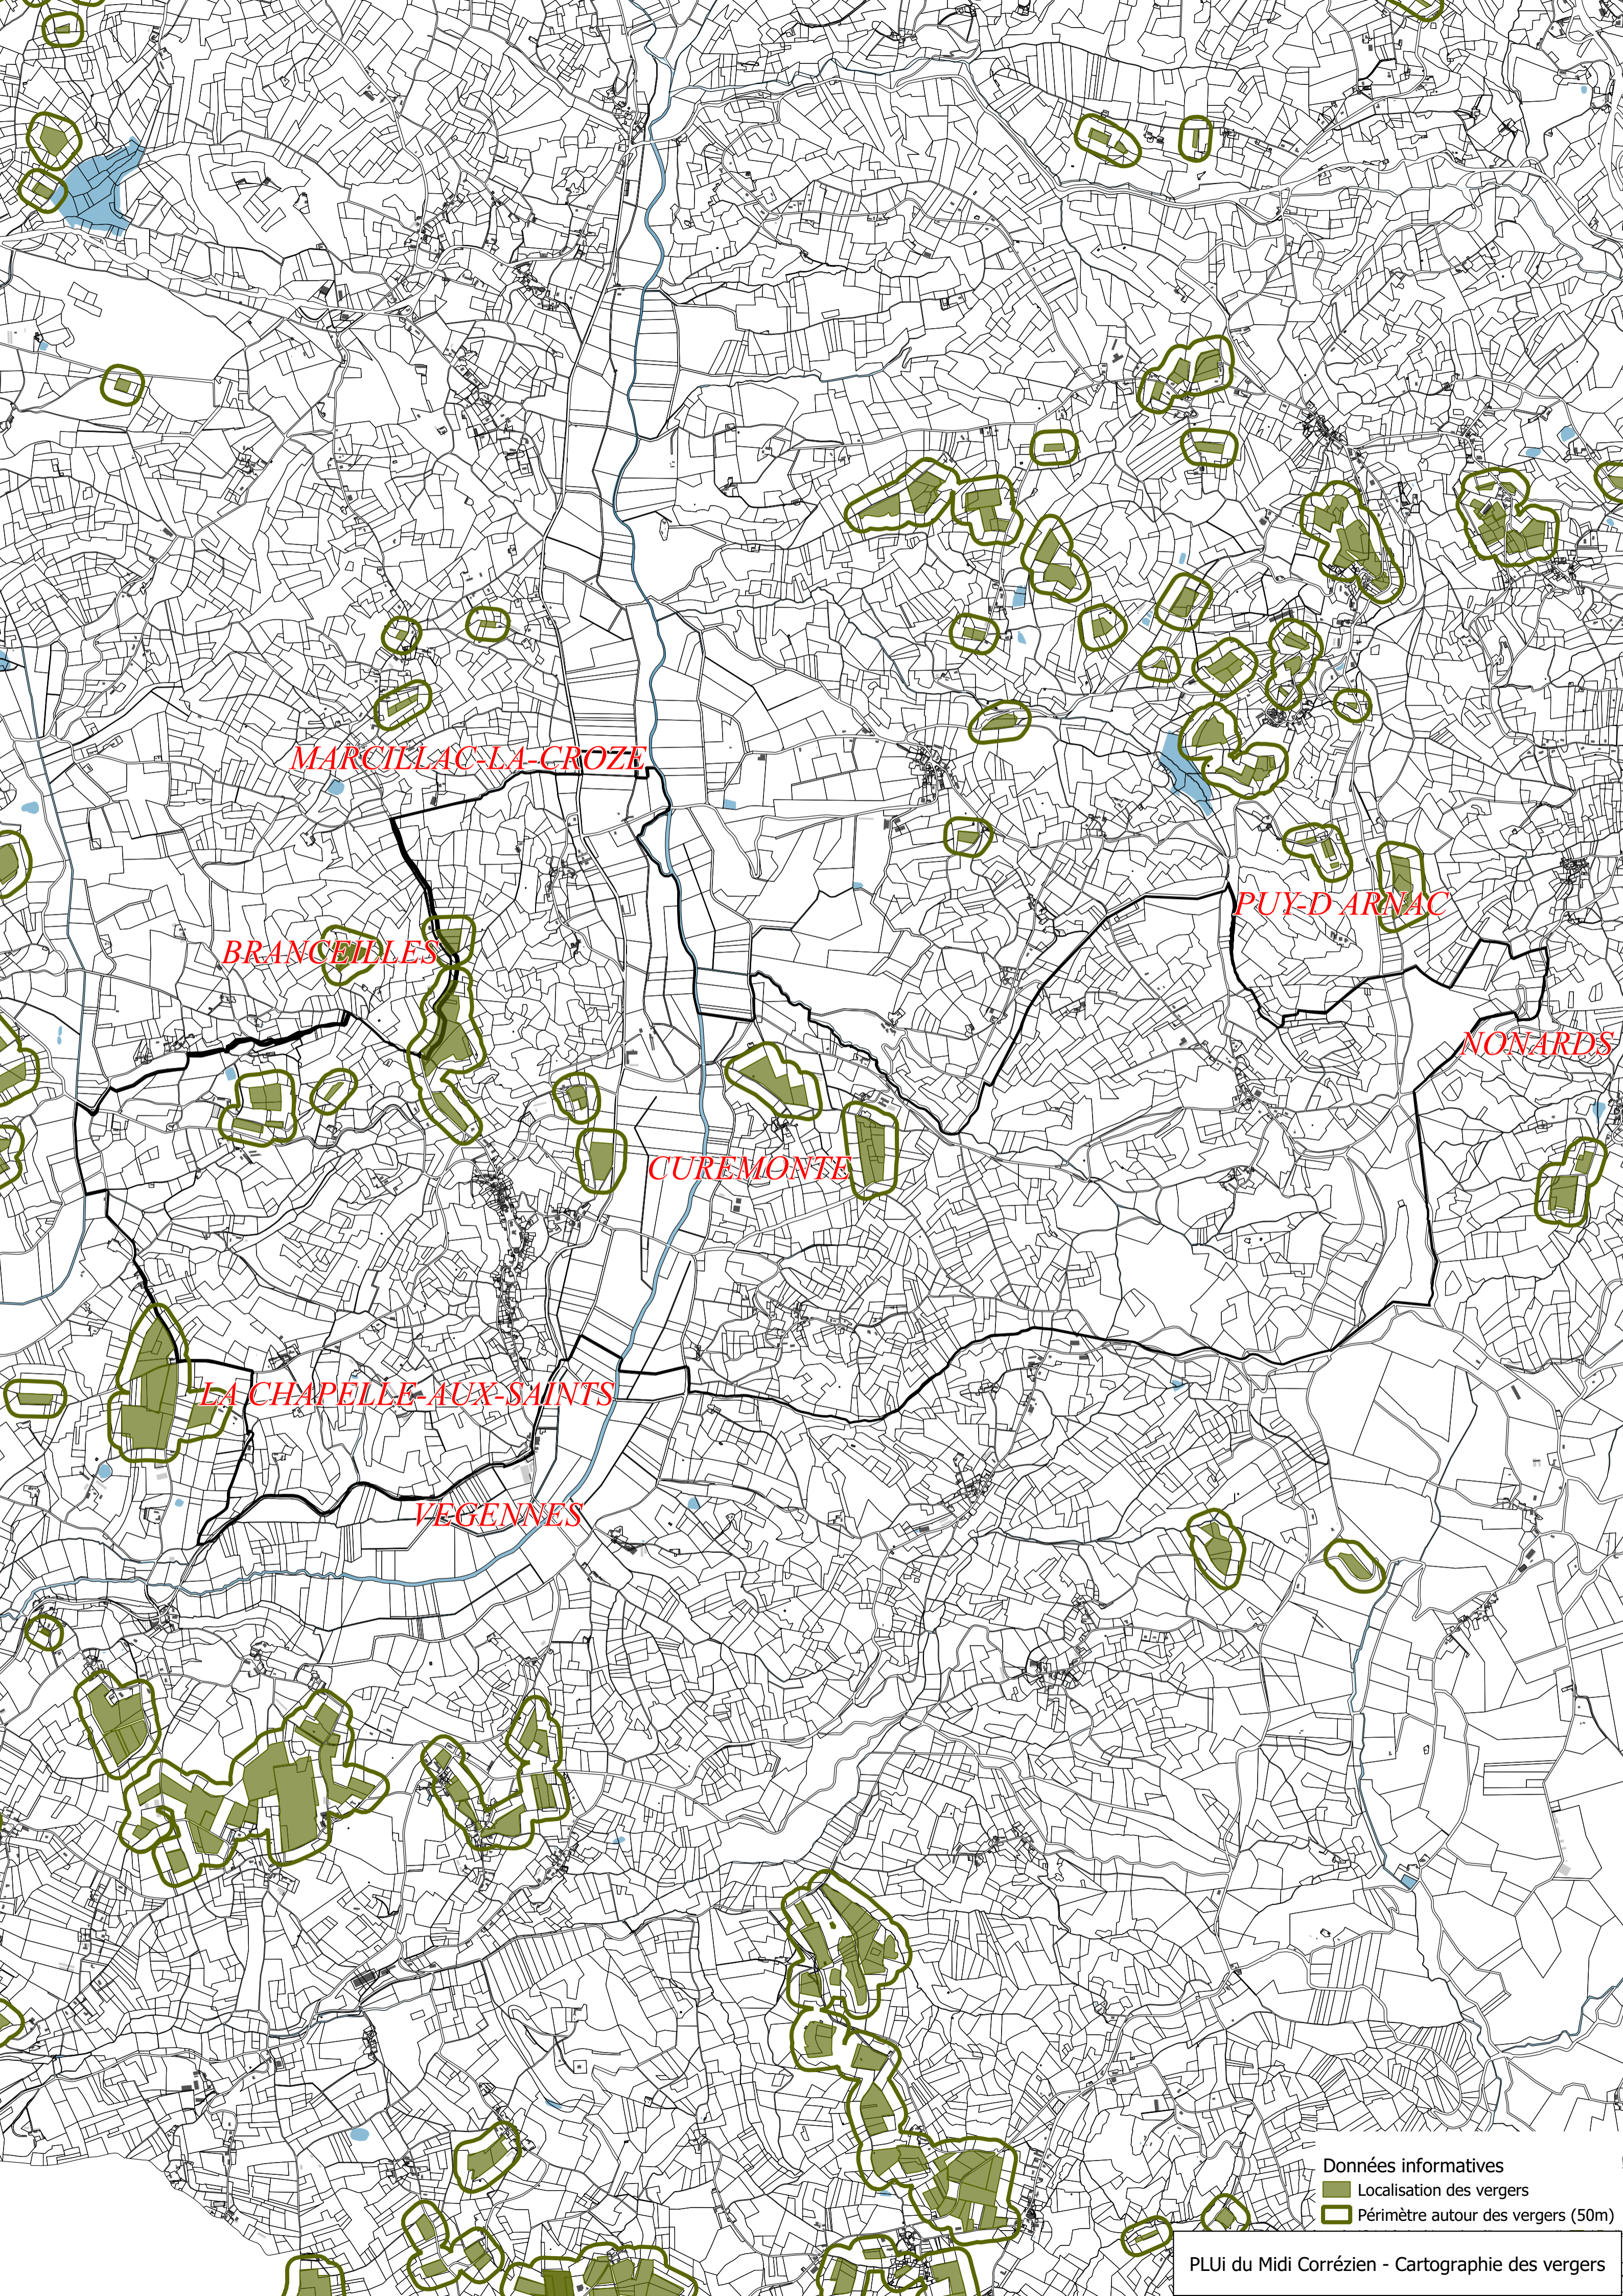

MARCILLAC-LA-CROZE

BRANCEILLES

LA CHAPELLE-AUX-SAINTS

VEGENNES

CUREMONTE

PUY-D-ARNAC

NONARDS

Données informatives

Localisation des vergers

Périmètre autour des vergers (50m)