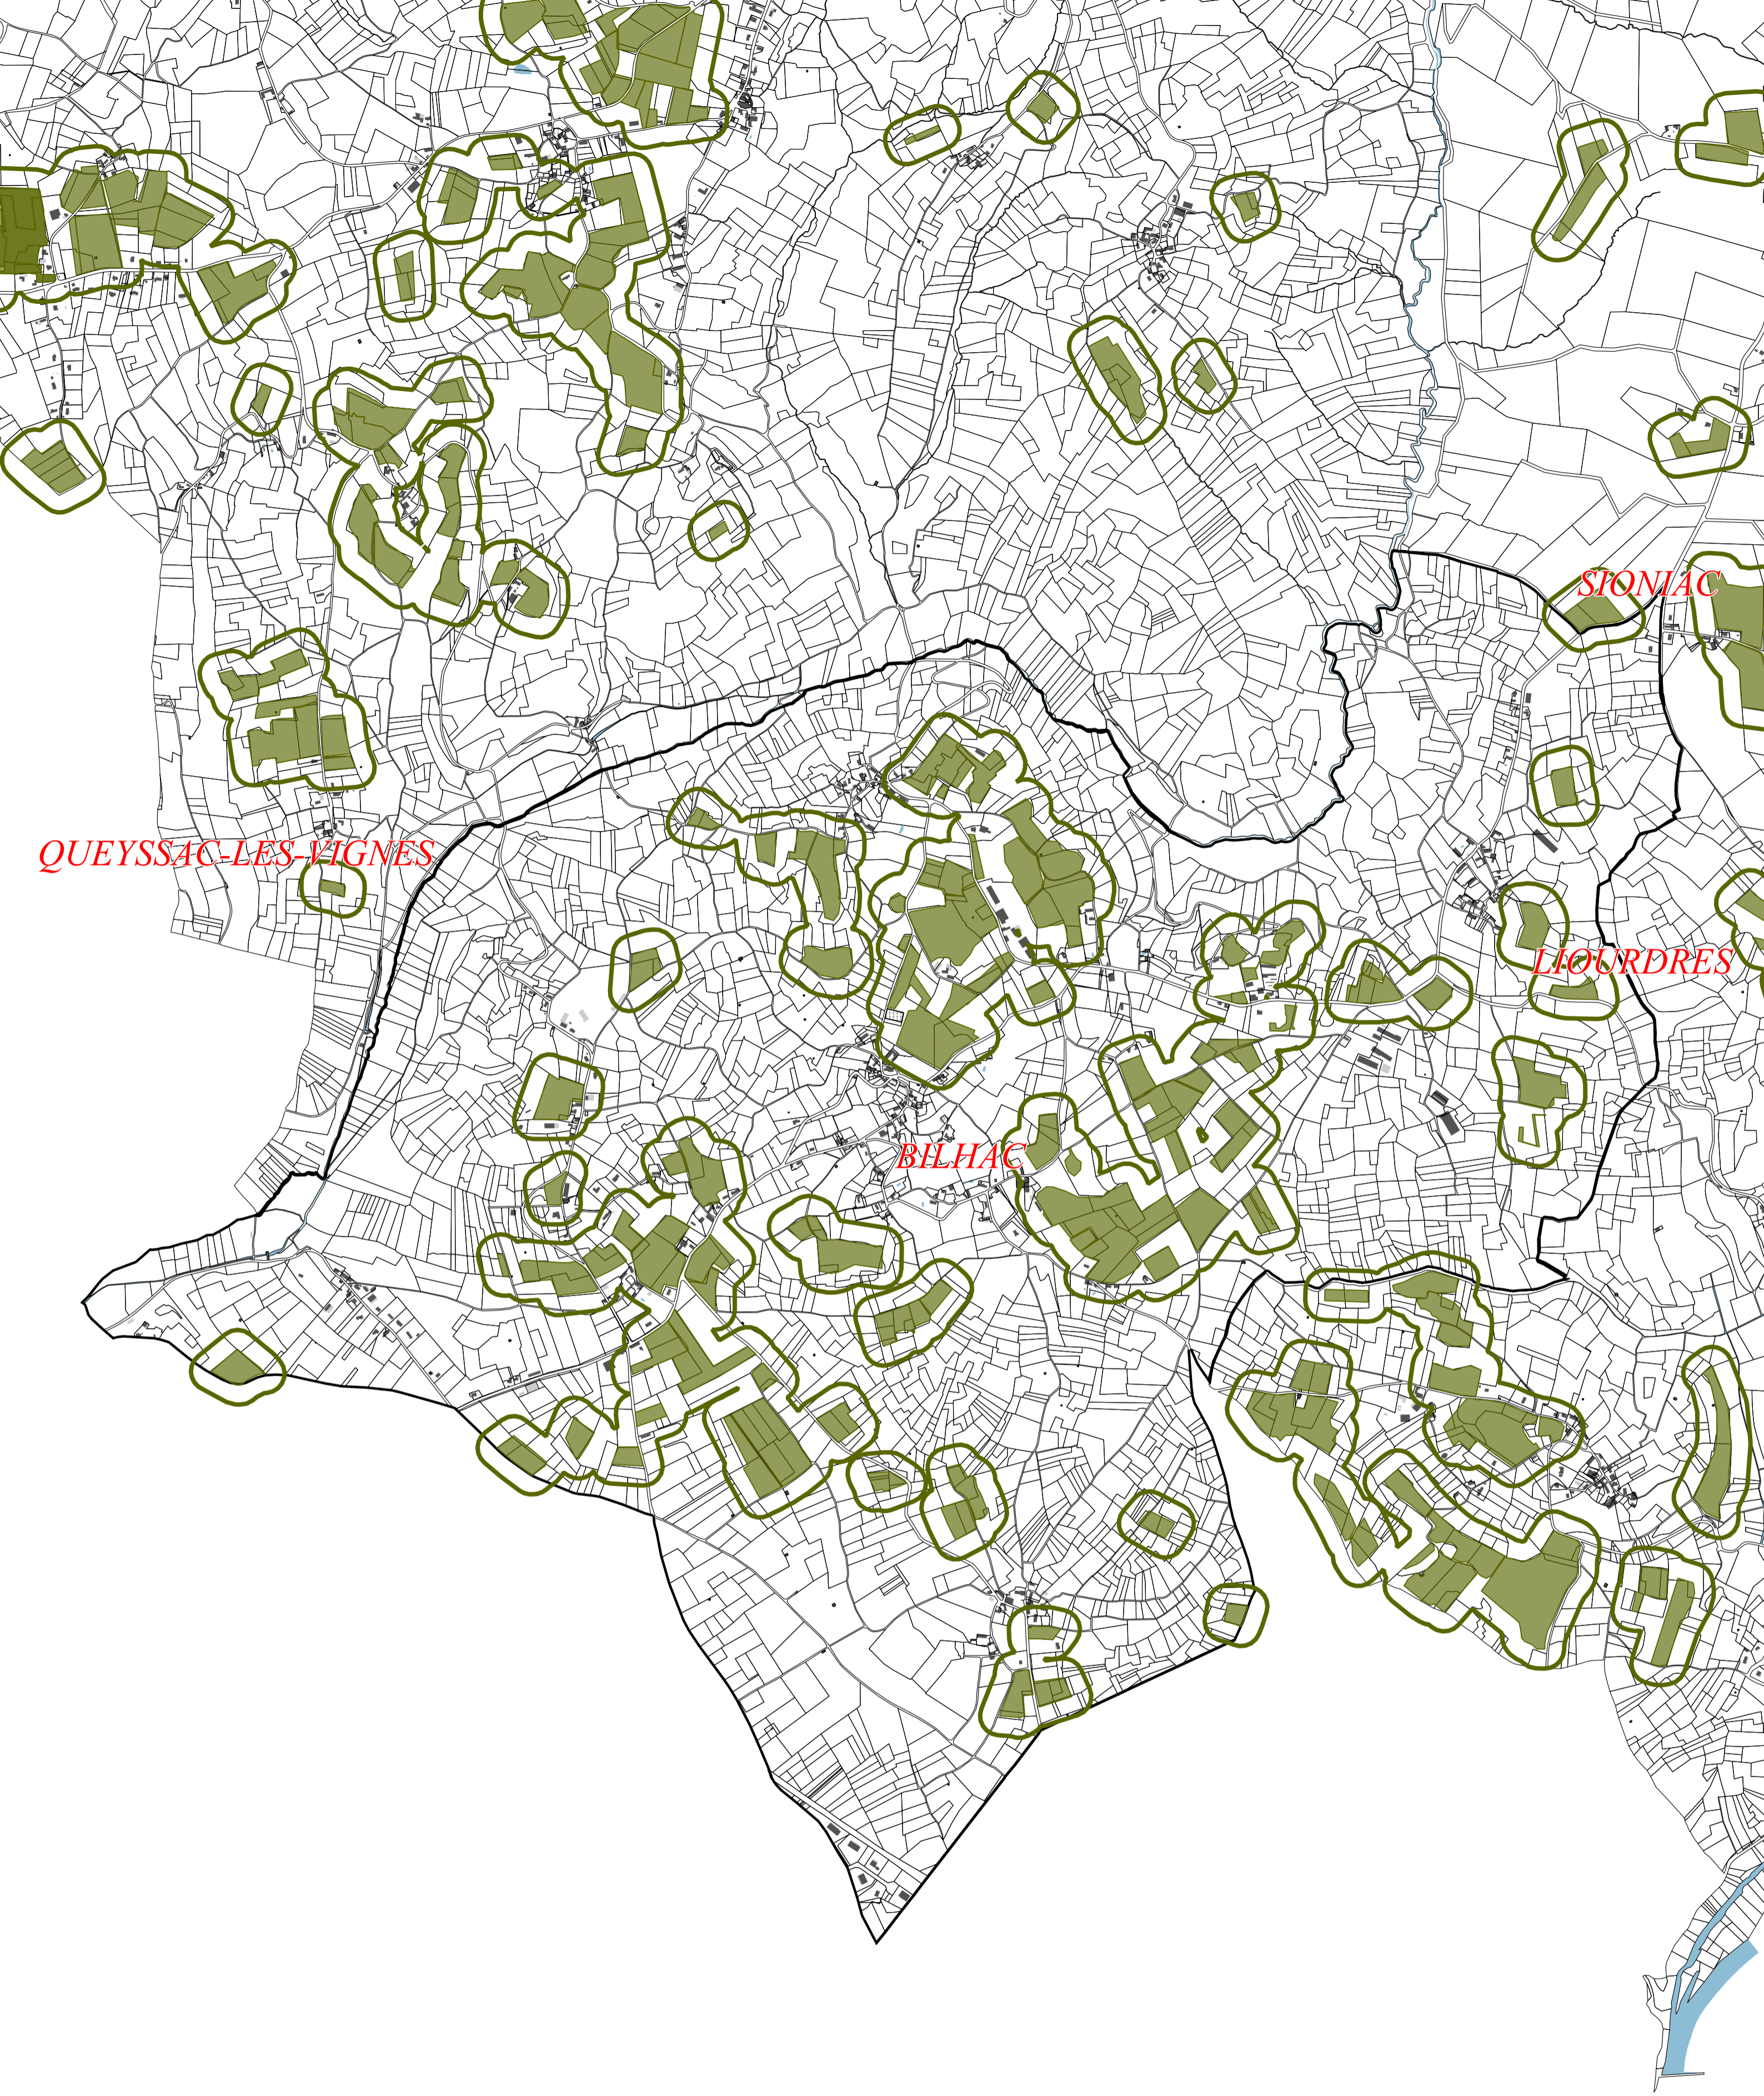

BEAULIEU-SUR-DORDOGNE

SIONIAC

LIOURDRES

ASTAILLAC

ALTILLAC

Données informatives
■ Localisation des vergers
□ Périmètre autour des vergers (50m)

Données informatives
■ Localisation des vergers
□ Périmètre autour des vergers (50m)

CHENAILLERS-MASCHEIX

NONARDS

SIONIAC

BEAULIEU-SUR-DORDOGNE

ALTIILLAC

ASTAILLAC

Données informatives
■ Localisation des vergers
□ Périmètre autour des vergers (50m)

Données informatives
■ Localisation des vergers
□ Périmètre autour des vergers (50m)

Données informatives
■ Localisation des vergers
□ Périmètre autour des vergers (50m)

SAINTE-JULIEN-MAUMONT

MARCILLAC-LA-CROZE

CUREMONTE

BRANCEILLES

CHAUFFOUR-SUR-VELL

LA CHAPELLE-AUX-SAINTS

- Données informatives
- Localisation des vergers
 - Périmètre autour des vergers (50m)

Données informatives
■ Localisation des vergers
□ Périmètre autour des vergers (50m)

Données informatives
■ Localisation des vergers
□ Périmètre autour des vergers (50m)

MENOIRE

LOSTANGES

TUDEILS

CHENAILLERS-MASCHEIX