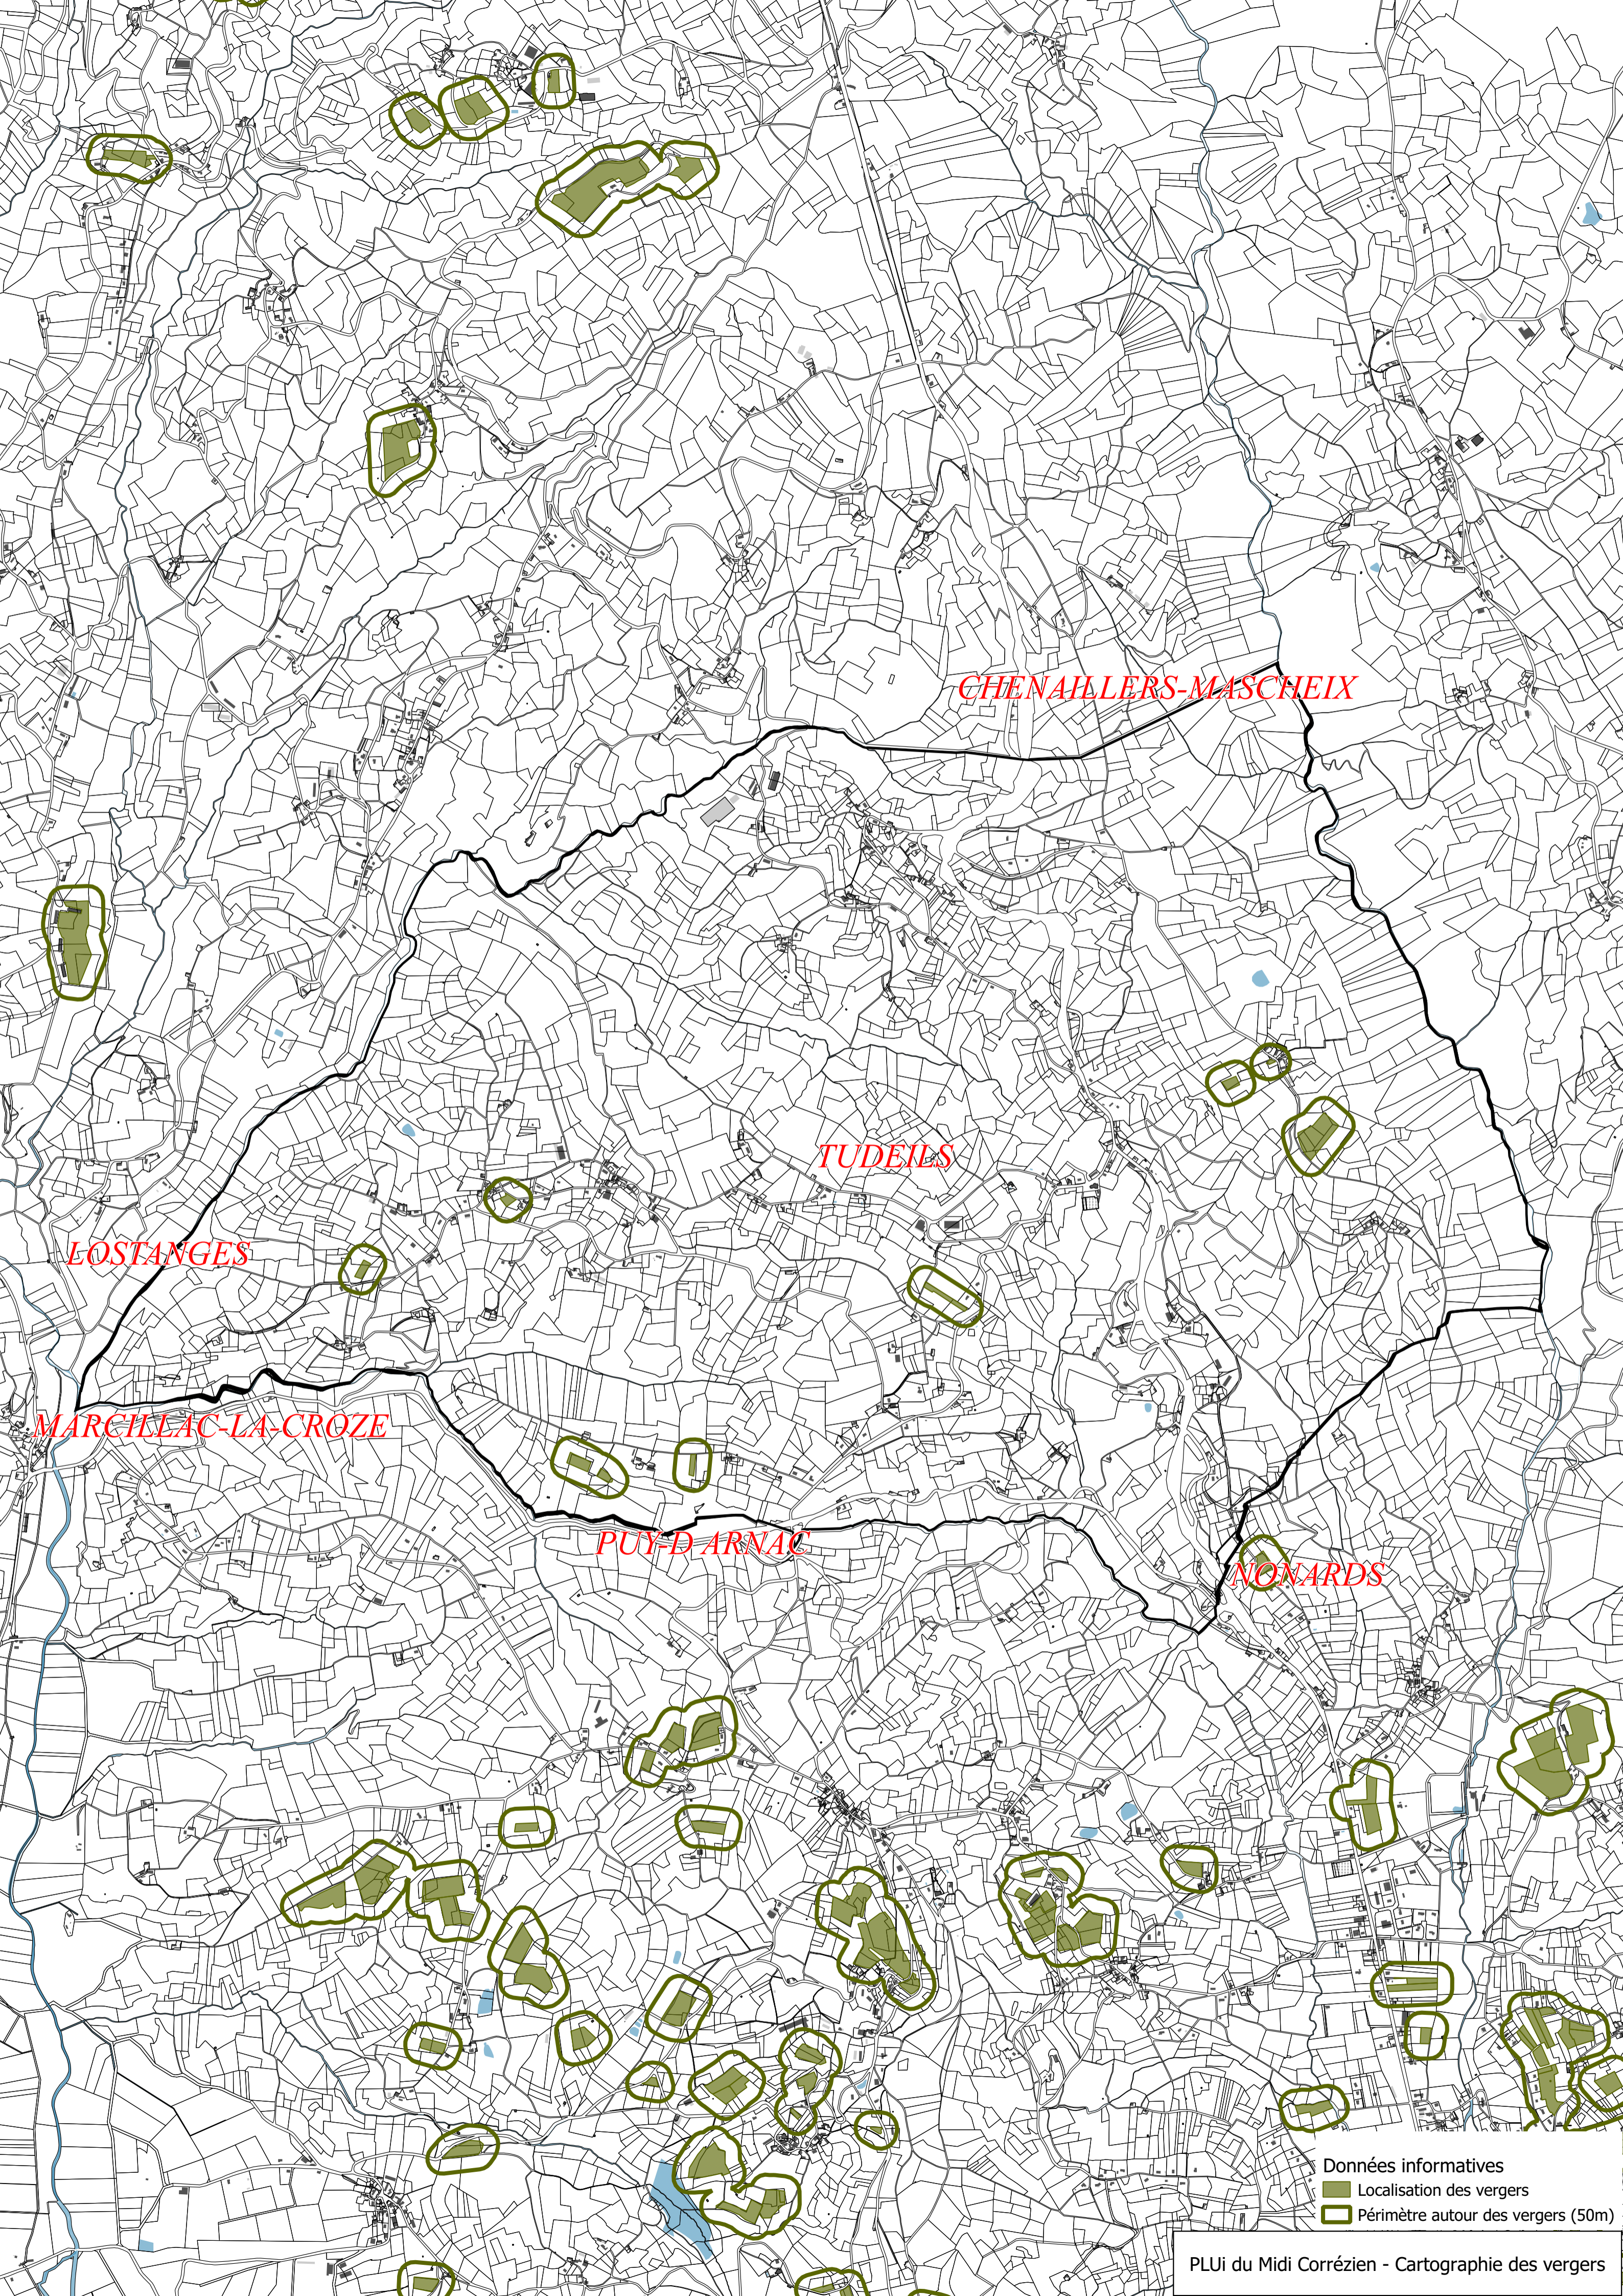

SIONIAC

QUEYSSAC-LES-VIGNES

ASTAILLAC

BILHAC

LIOURDRES

Données informatives

■ Localisation des vergers

□ Périmètre autour des vergers (50m)

CHENAILLERS-MASCHEIX

TUDEILS

LOSTANGES

MARCILLAC-LA-CROZE

PUY-D'ARNAC

NONARDS

Données informatives
■ Localisation des vergers
□ Périmètre autour des vergers (50m)

CUREMONTE