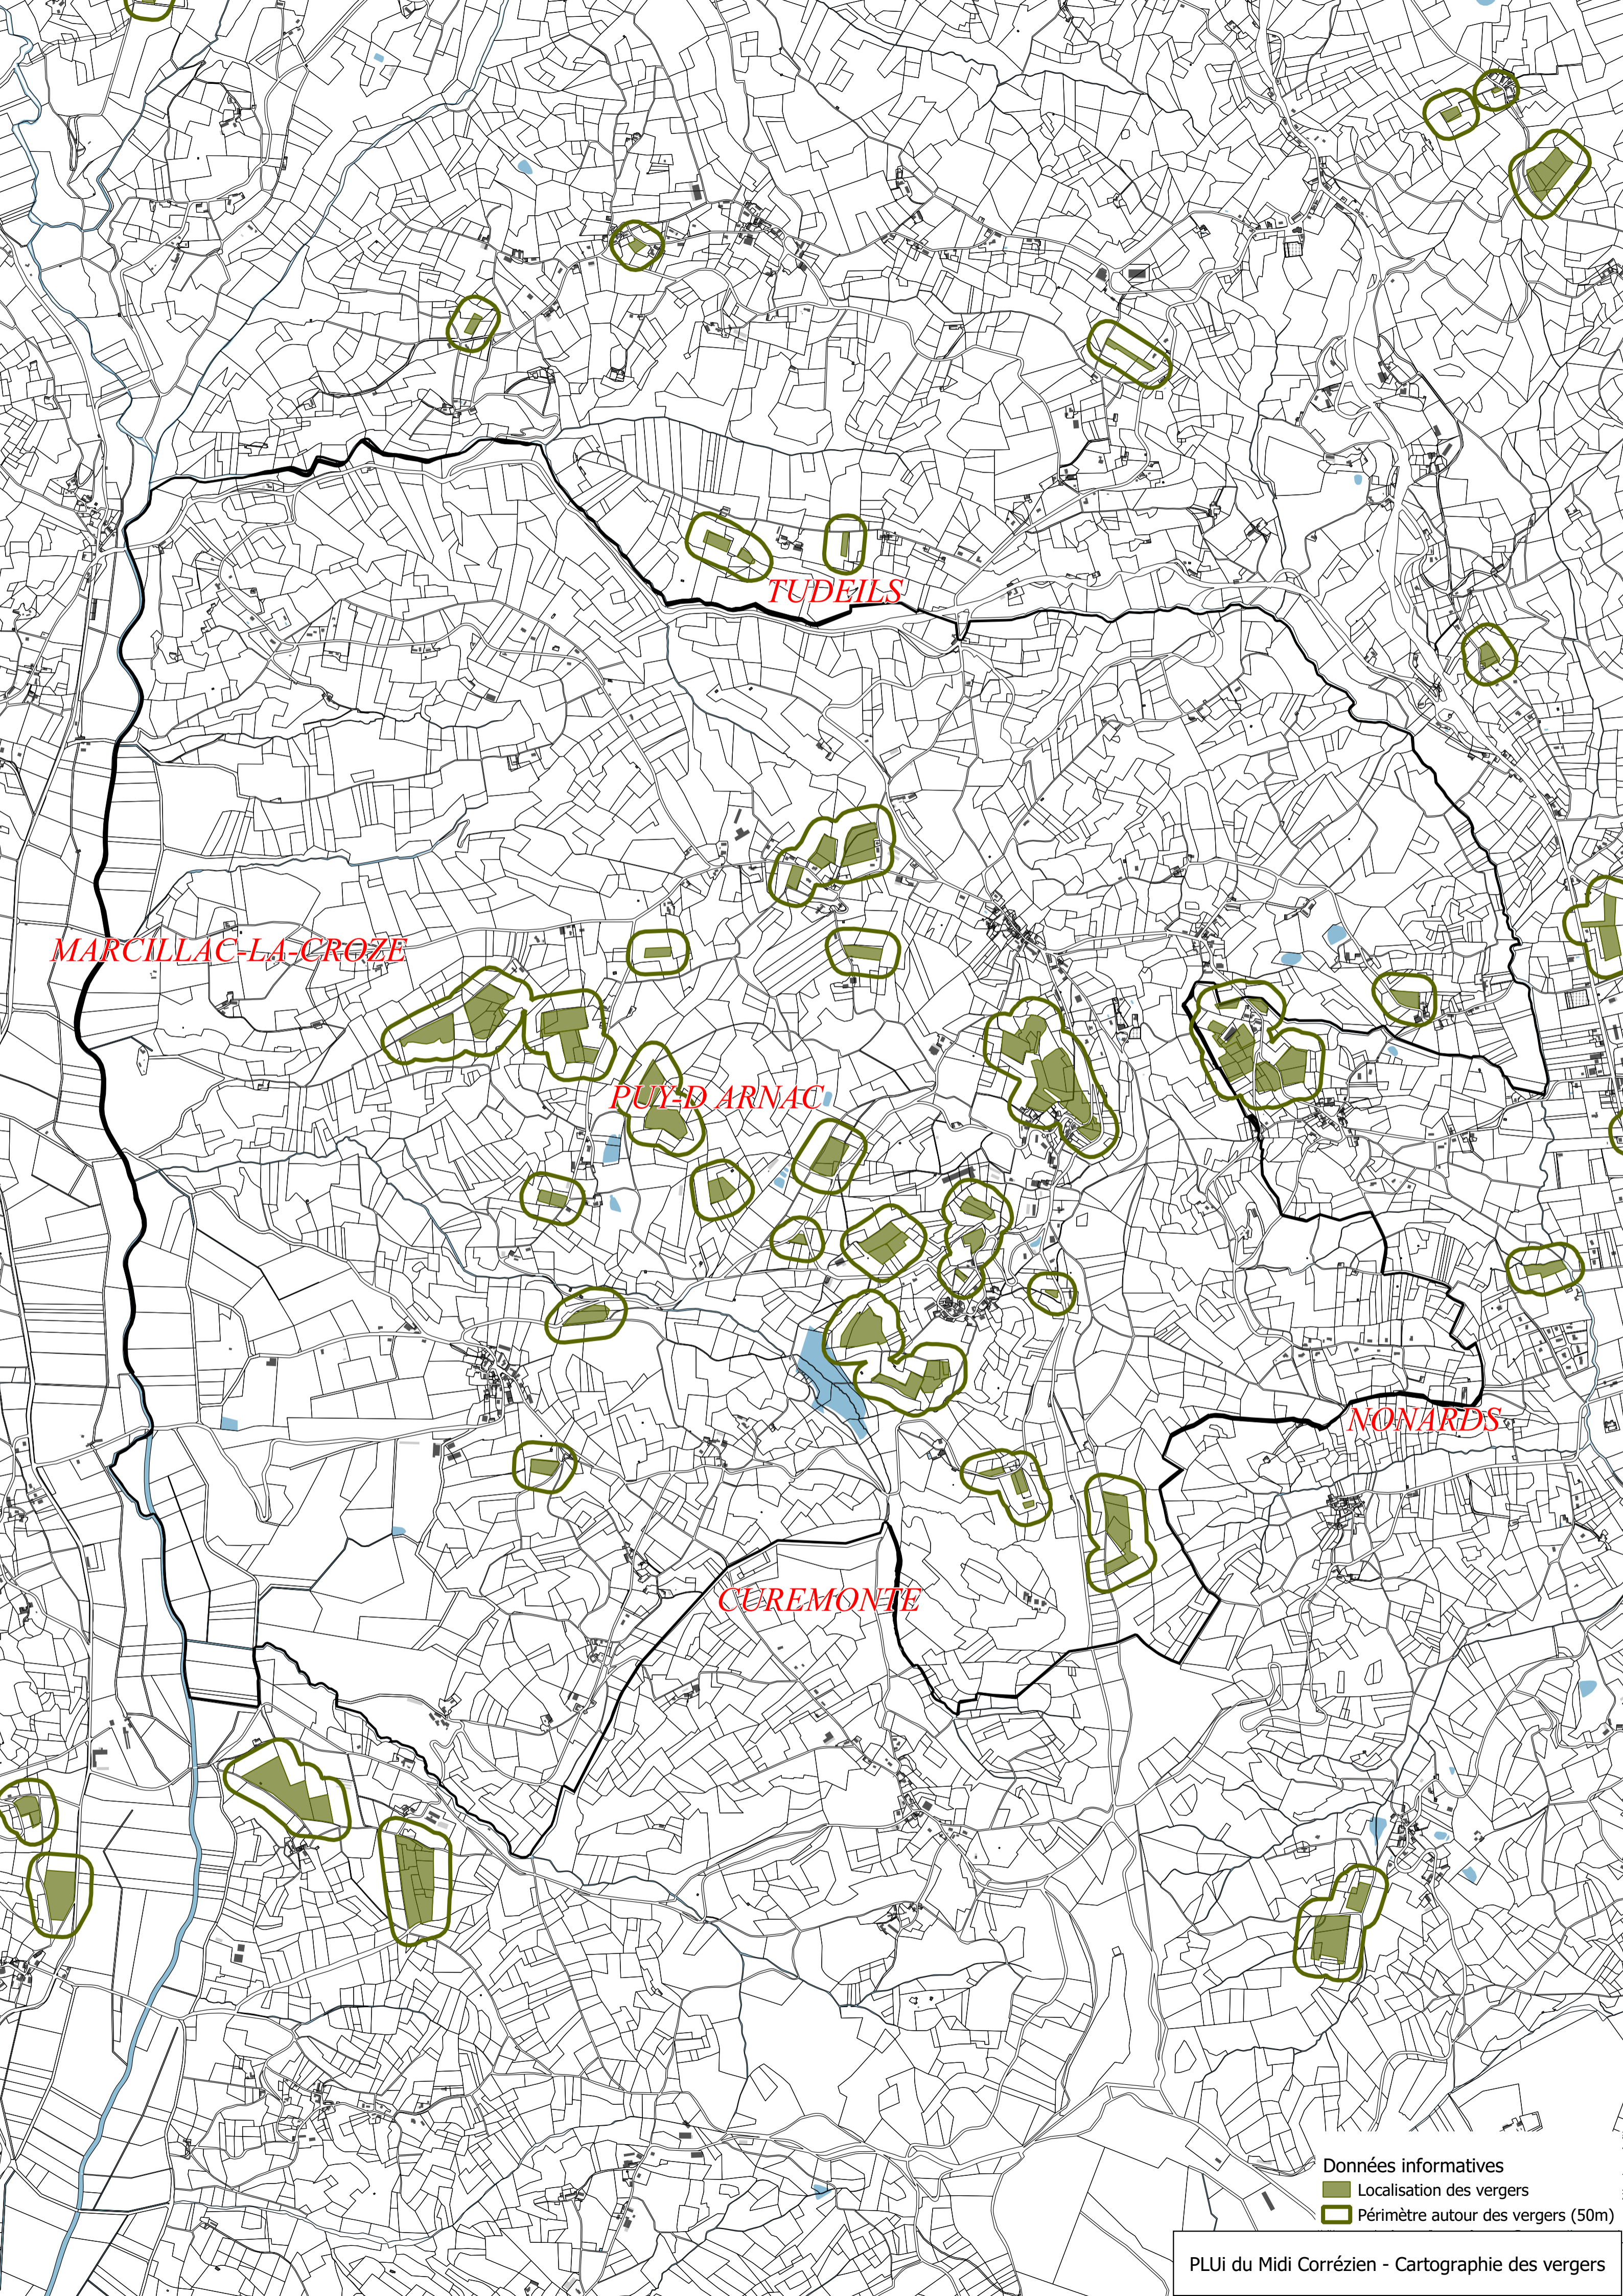

CHENAILLERS-MASCHEIX

TUDEILS

NONARDS

PUY-D'ARNAC

BEAULIEU-SUR-DORDOGNE

CUREMONTE

SIONIAC

Données informatives
■ Localisation des vergers
□ Périmètre autour des vergers (50m)

Données informatives
■ Localisation des vergers
■ Périmètre autour des vergers (50m)

BEYNAT

MENOIRE

SERILHAC

LE PESCHER

LOSTANGES

LAGLEYGEOLLE

ST BAZILE-DE-MEYSSAC

Données informatives

Localisation des vergers

Périmètre autour des vergers (50m)

Données informatives
■ Localisation des vergers
□ Périmètre autour des vergers (50m)

VEGENNES

QUEYSSAC-LES-VIGNES

SIONIAC

BILHAC

Données informatives
■ Localisation des vergers
□ Périmètre autour des vergers (50m)

COLLONGES-LA-ROUGE

LIGNEYRAC

SAILLAC

CHAUFFOUR-SUR-VELL

Données informatives
■ Localisation des vergers
□ Périmètre autour des vergers (50m)