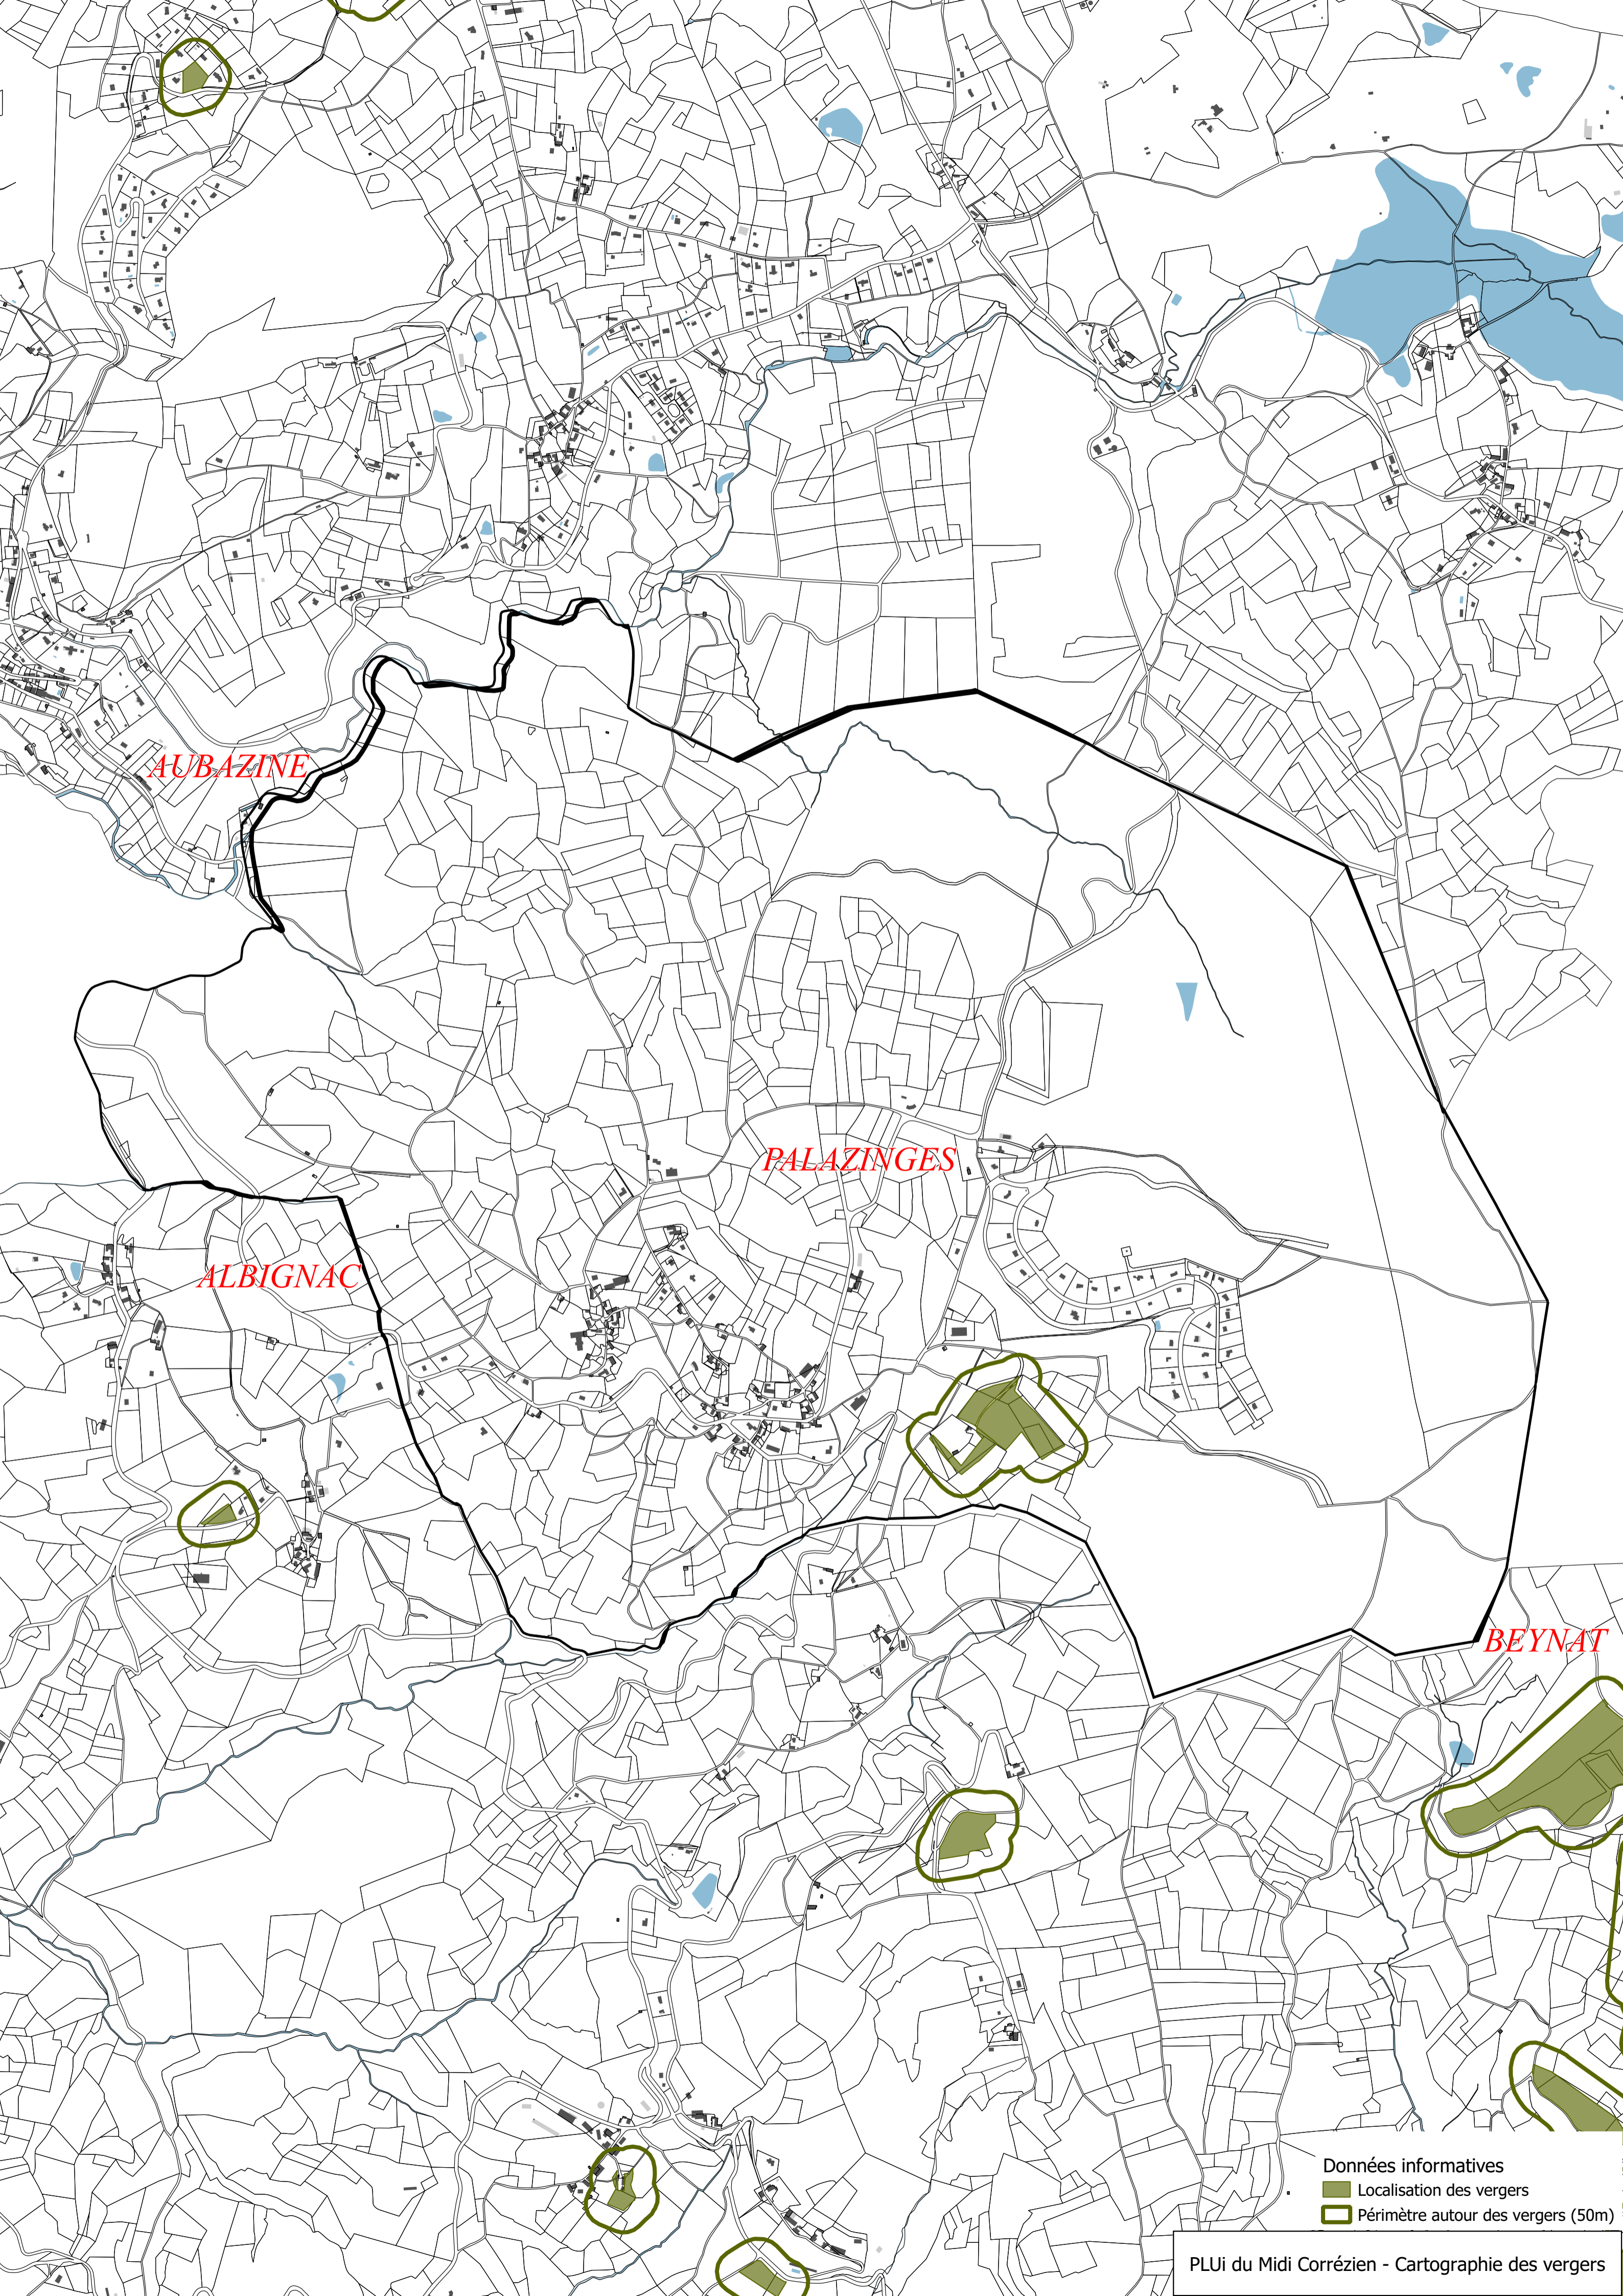

CHAUFFOUR-SUR-VELL

Données informatives
■ Localisation des vergers
□ Périmètre autour des vergers (50m)

LANTEUIL

LAGLEYGEOLLE

COLLONGES-LA-ROUGE

NOAILHAC

LIGNEYRAC

Données informatives
■ Localisation des vergers
□ Périmètre autour des vergers (50m)

CHENAILLERS-MASCHEIX

TUDEILS

NONARDS

PUY-D'ARNAC

BEAULIEU-SUR-DORDOGNE

CUREMONTE

SIONIAC

Données informatives
■ Localisation des vergers
□ Périmètre autour des vergers (50m)

Données informatives
■ Localisation des vergers
■ Périmètre autour des vergers (50m)

BEYNAT

MENOIRE

SERILHAC

LE PESCHER

LOSTANGES

LAGLEYGEOLLE

ST BAZILE-DE-MEYSSAC

Données informatives

Localisation des vergers

Périmètre autour des vergers (50m)

Données informatives
■ Localisation des vergers
□ Périmètre autour des vergers (50m)

VEGENNES

QUEYSSAC-LES-VIGNES

SIONIAC

BILHAC