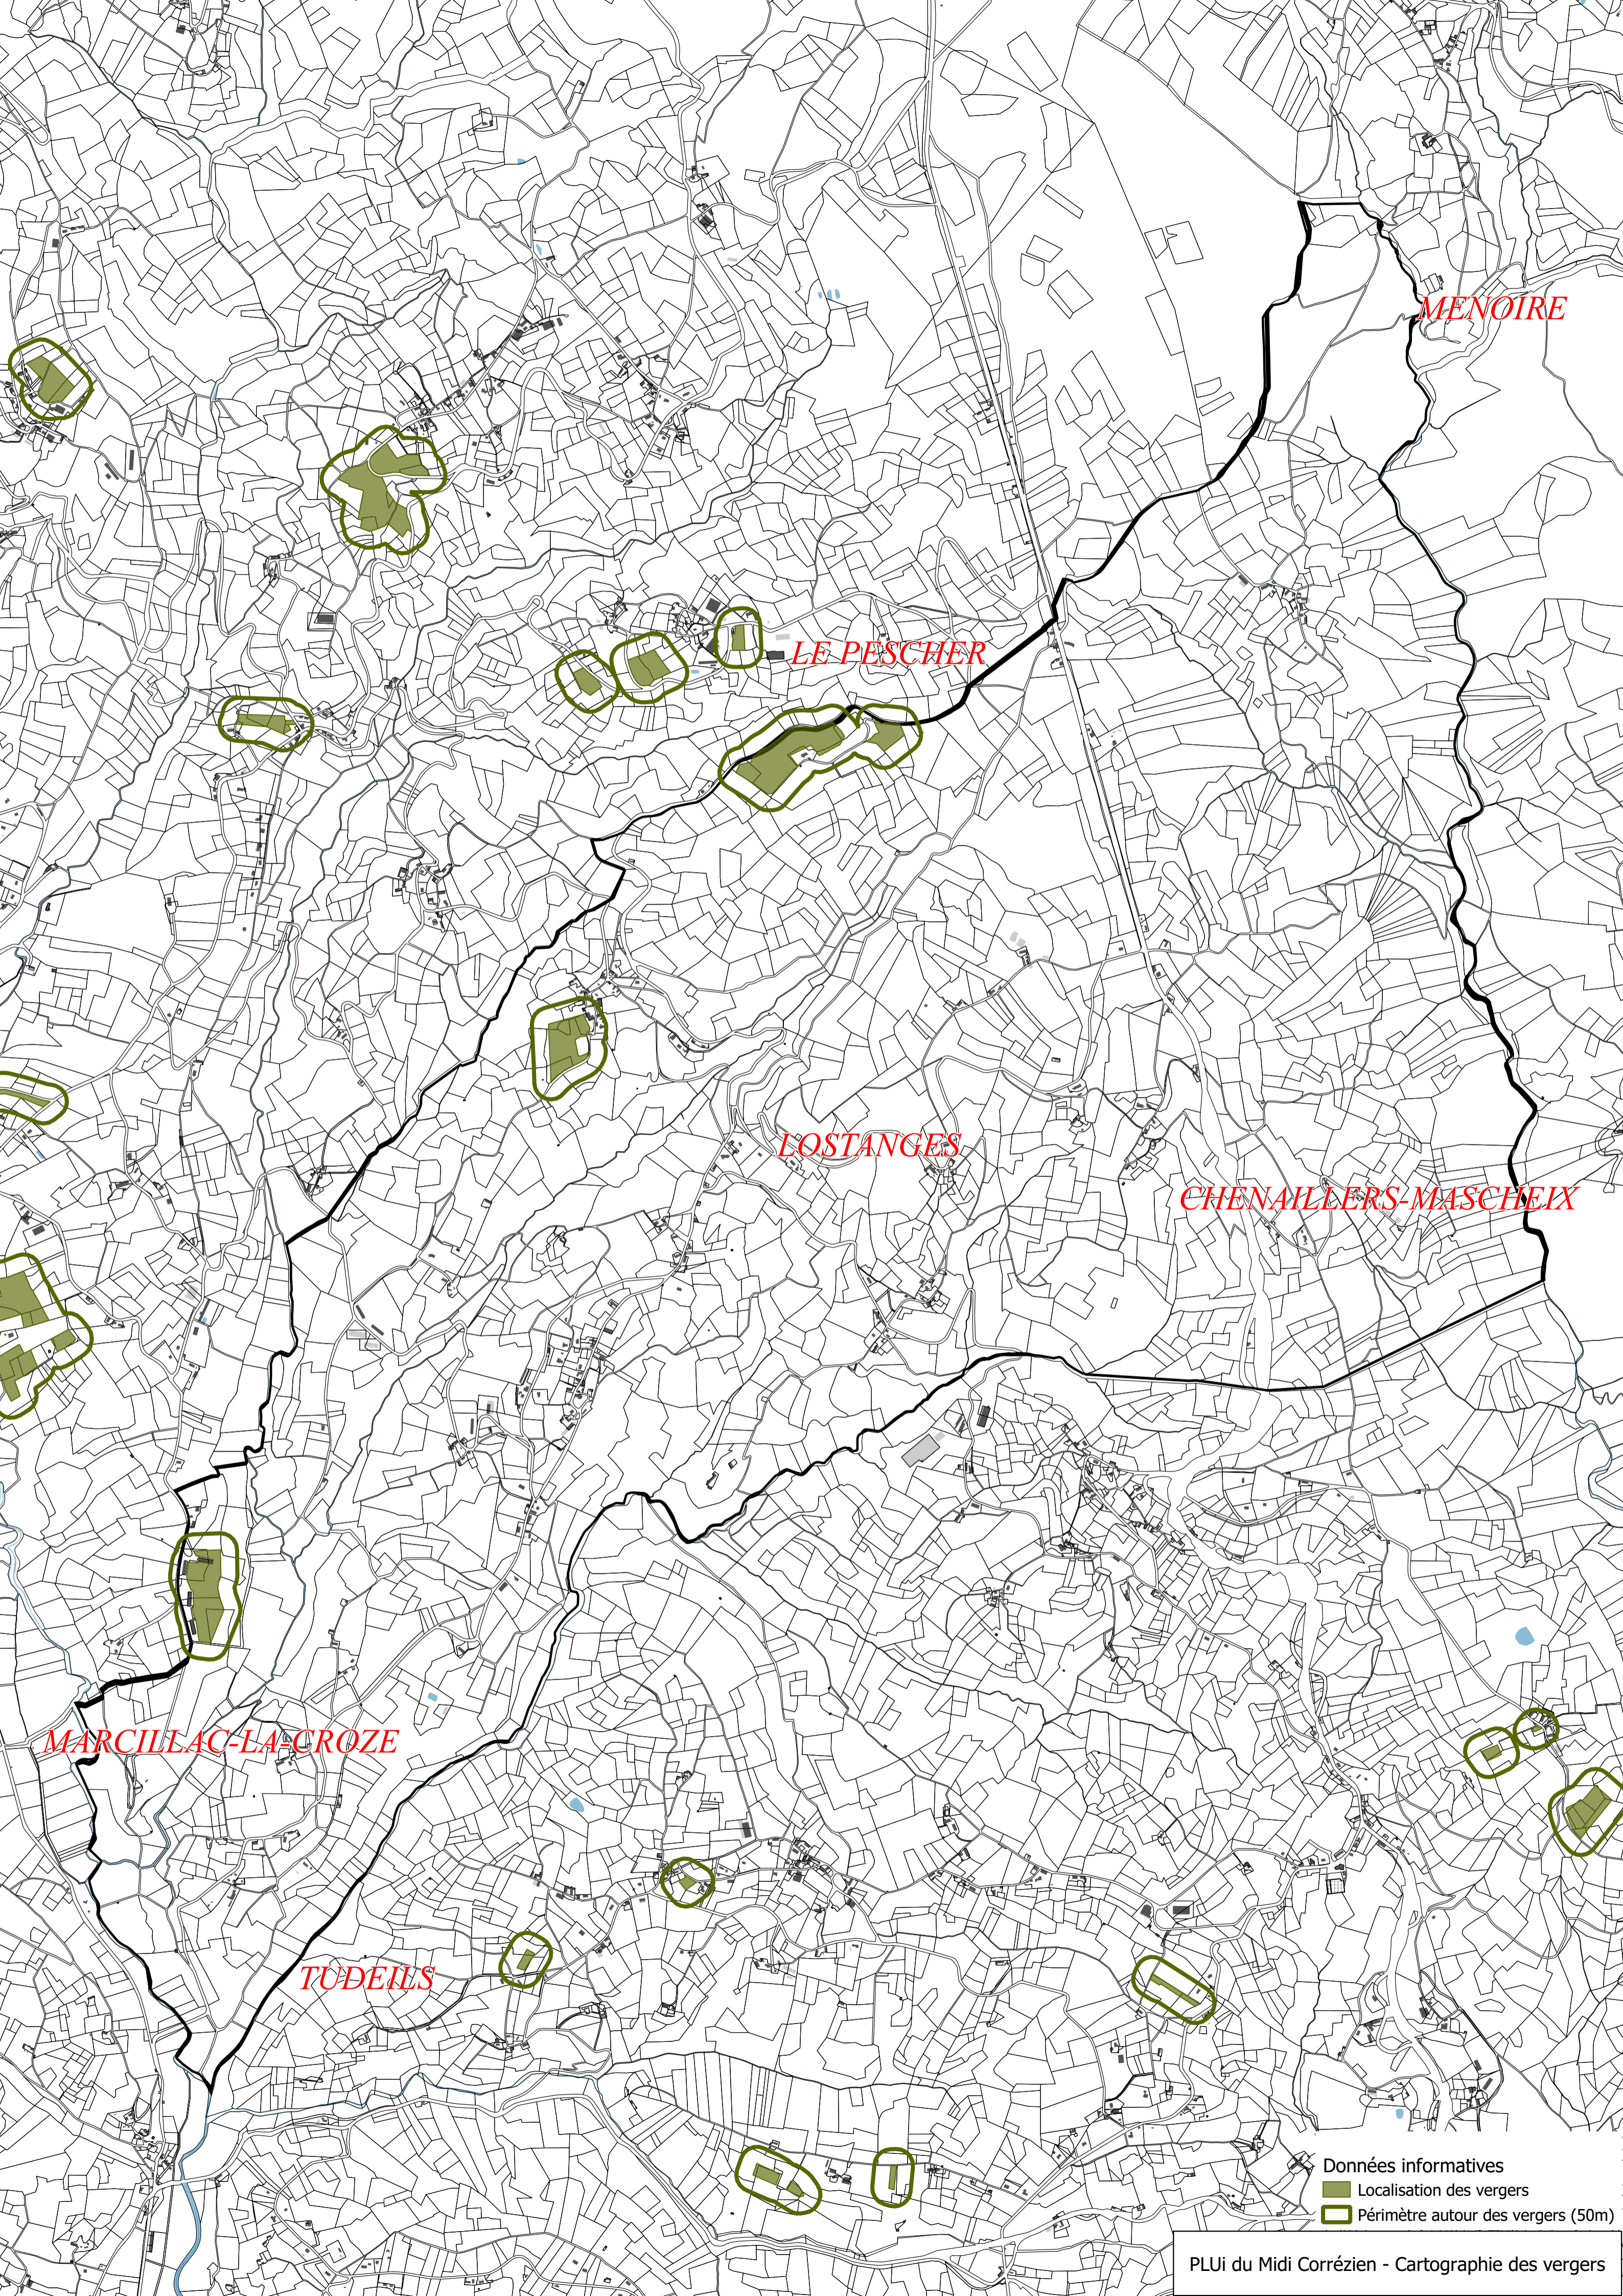

LANTEUIL

LAGLEYGEOLLE

NOAILHAC

Données informatives
■ Localisation des vergers
□ Périmètre autour des vergers (50m)

NOAILHAC

COLLONGES-LA-ROUGE

LIGNEYRAC

SAILLAC

Données informatives
■ Localisation des vergers
□ Périmètre autour des vergers (50m)

Données informatives
■ Localisation des vergers
□ Périmètre autour des vergers (50m)

MENOIRE

LE PESCHIER

LOSTANGES

CHENAILLERS-MASCHEIX