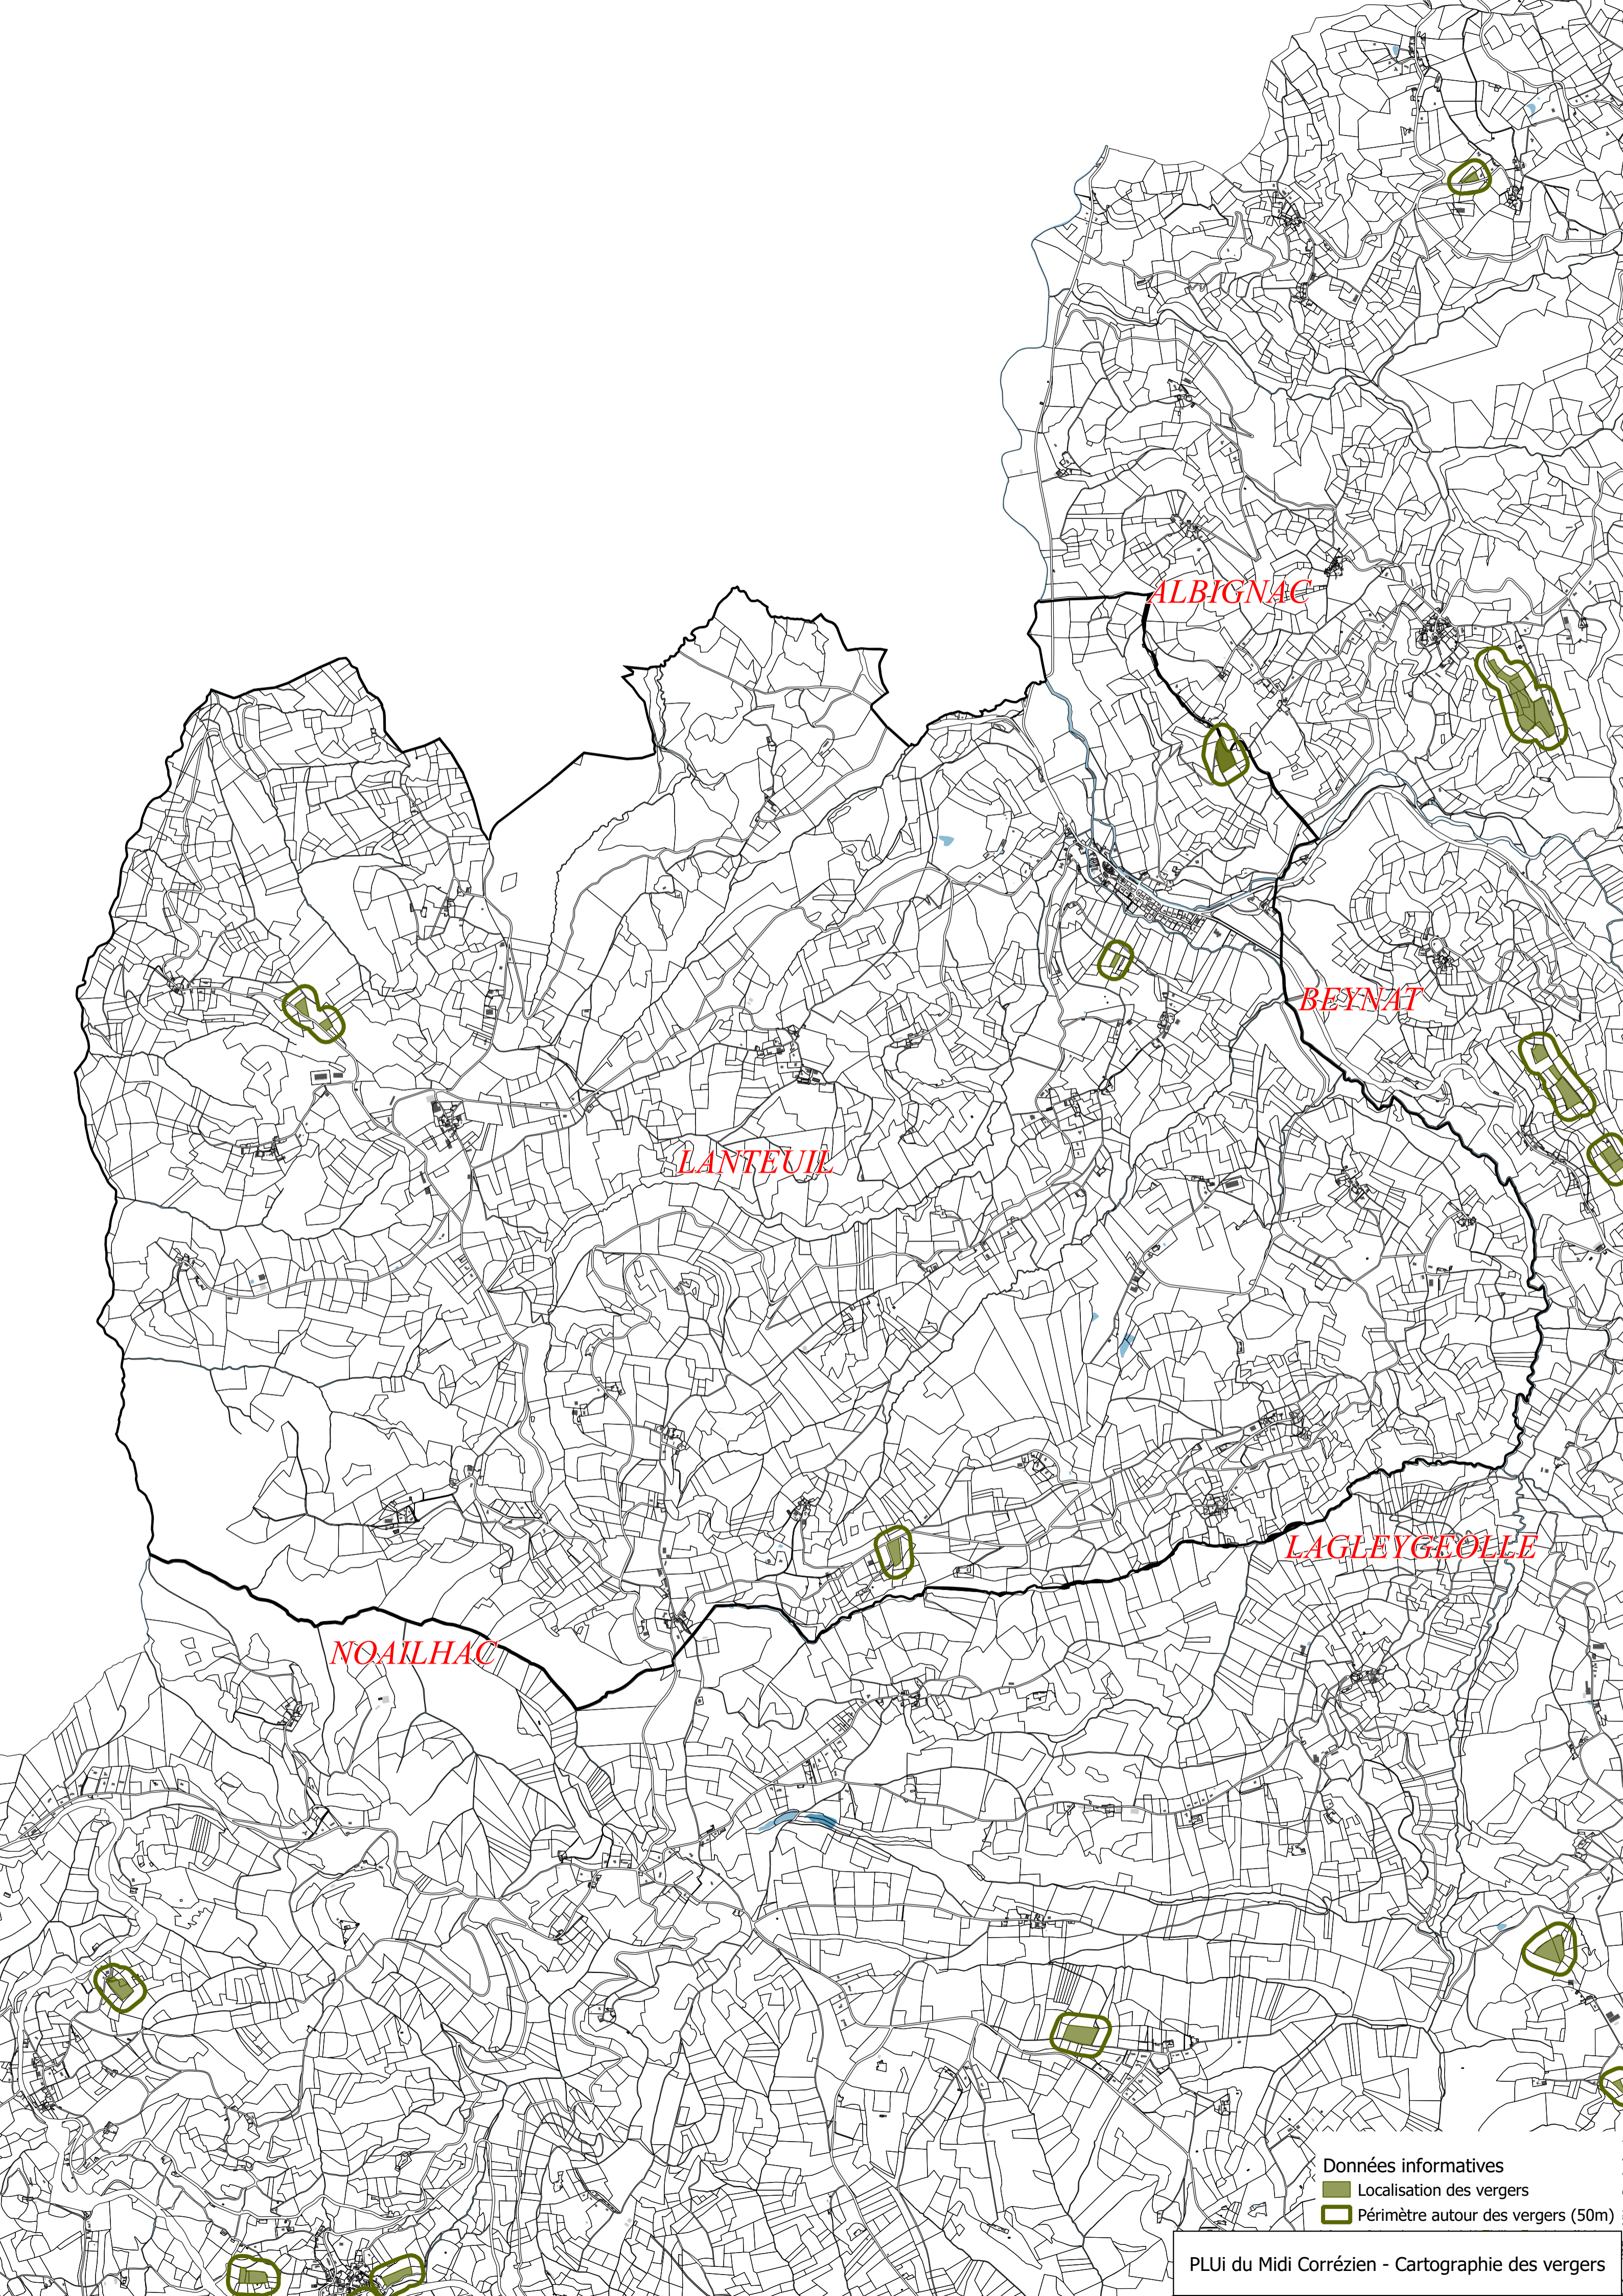

PUY-D-ARNAC

NONARDS

Données informatives

Localisation des vergers

Périmètre autour des vergers (50m)

Données informatives
■ Localisation des vergers
□ Périmètre autour des vergers (50m)

ALBIGNAC

BEYNAT

LANTEUIL

LAGLEYGEOLLE

NOAILHAC

Données informatives
■ Localisation des vergers
□ Périmètre autour des vergers (50m)

NOAILHAC

COLLONGES-LA-ROUGE

LIGNEYRAC

SAILLAC

Données informatives
■ Localisation des vergers
□ Périmètre autour des vergers (50m)

Données informatives
■ Localisation des vergers
□ Périmètre autour des vergers (50m)

MENOIRE

LE PESCHIER

LOSTANGES

CHENAILLERS-MASCHEIX