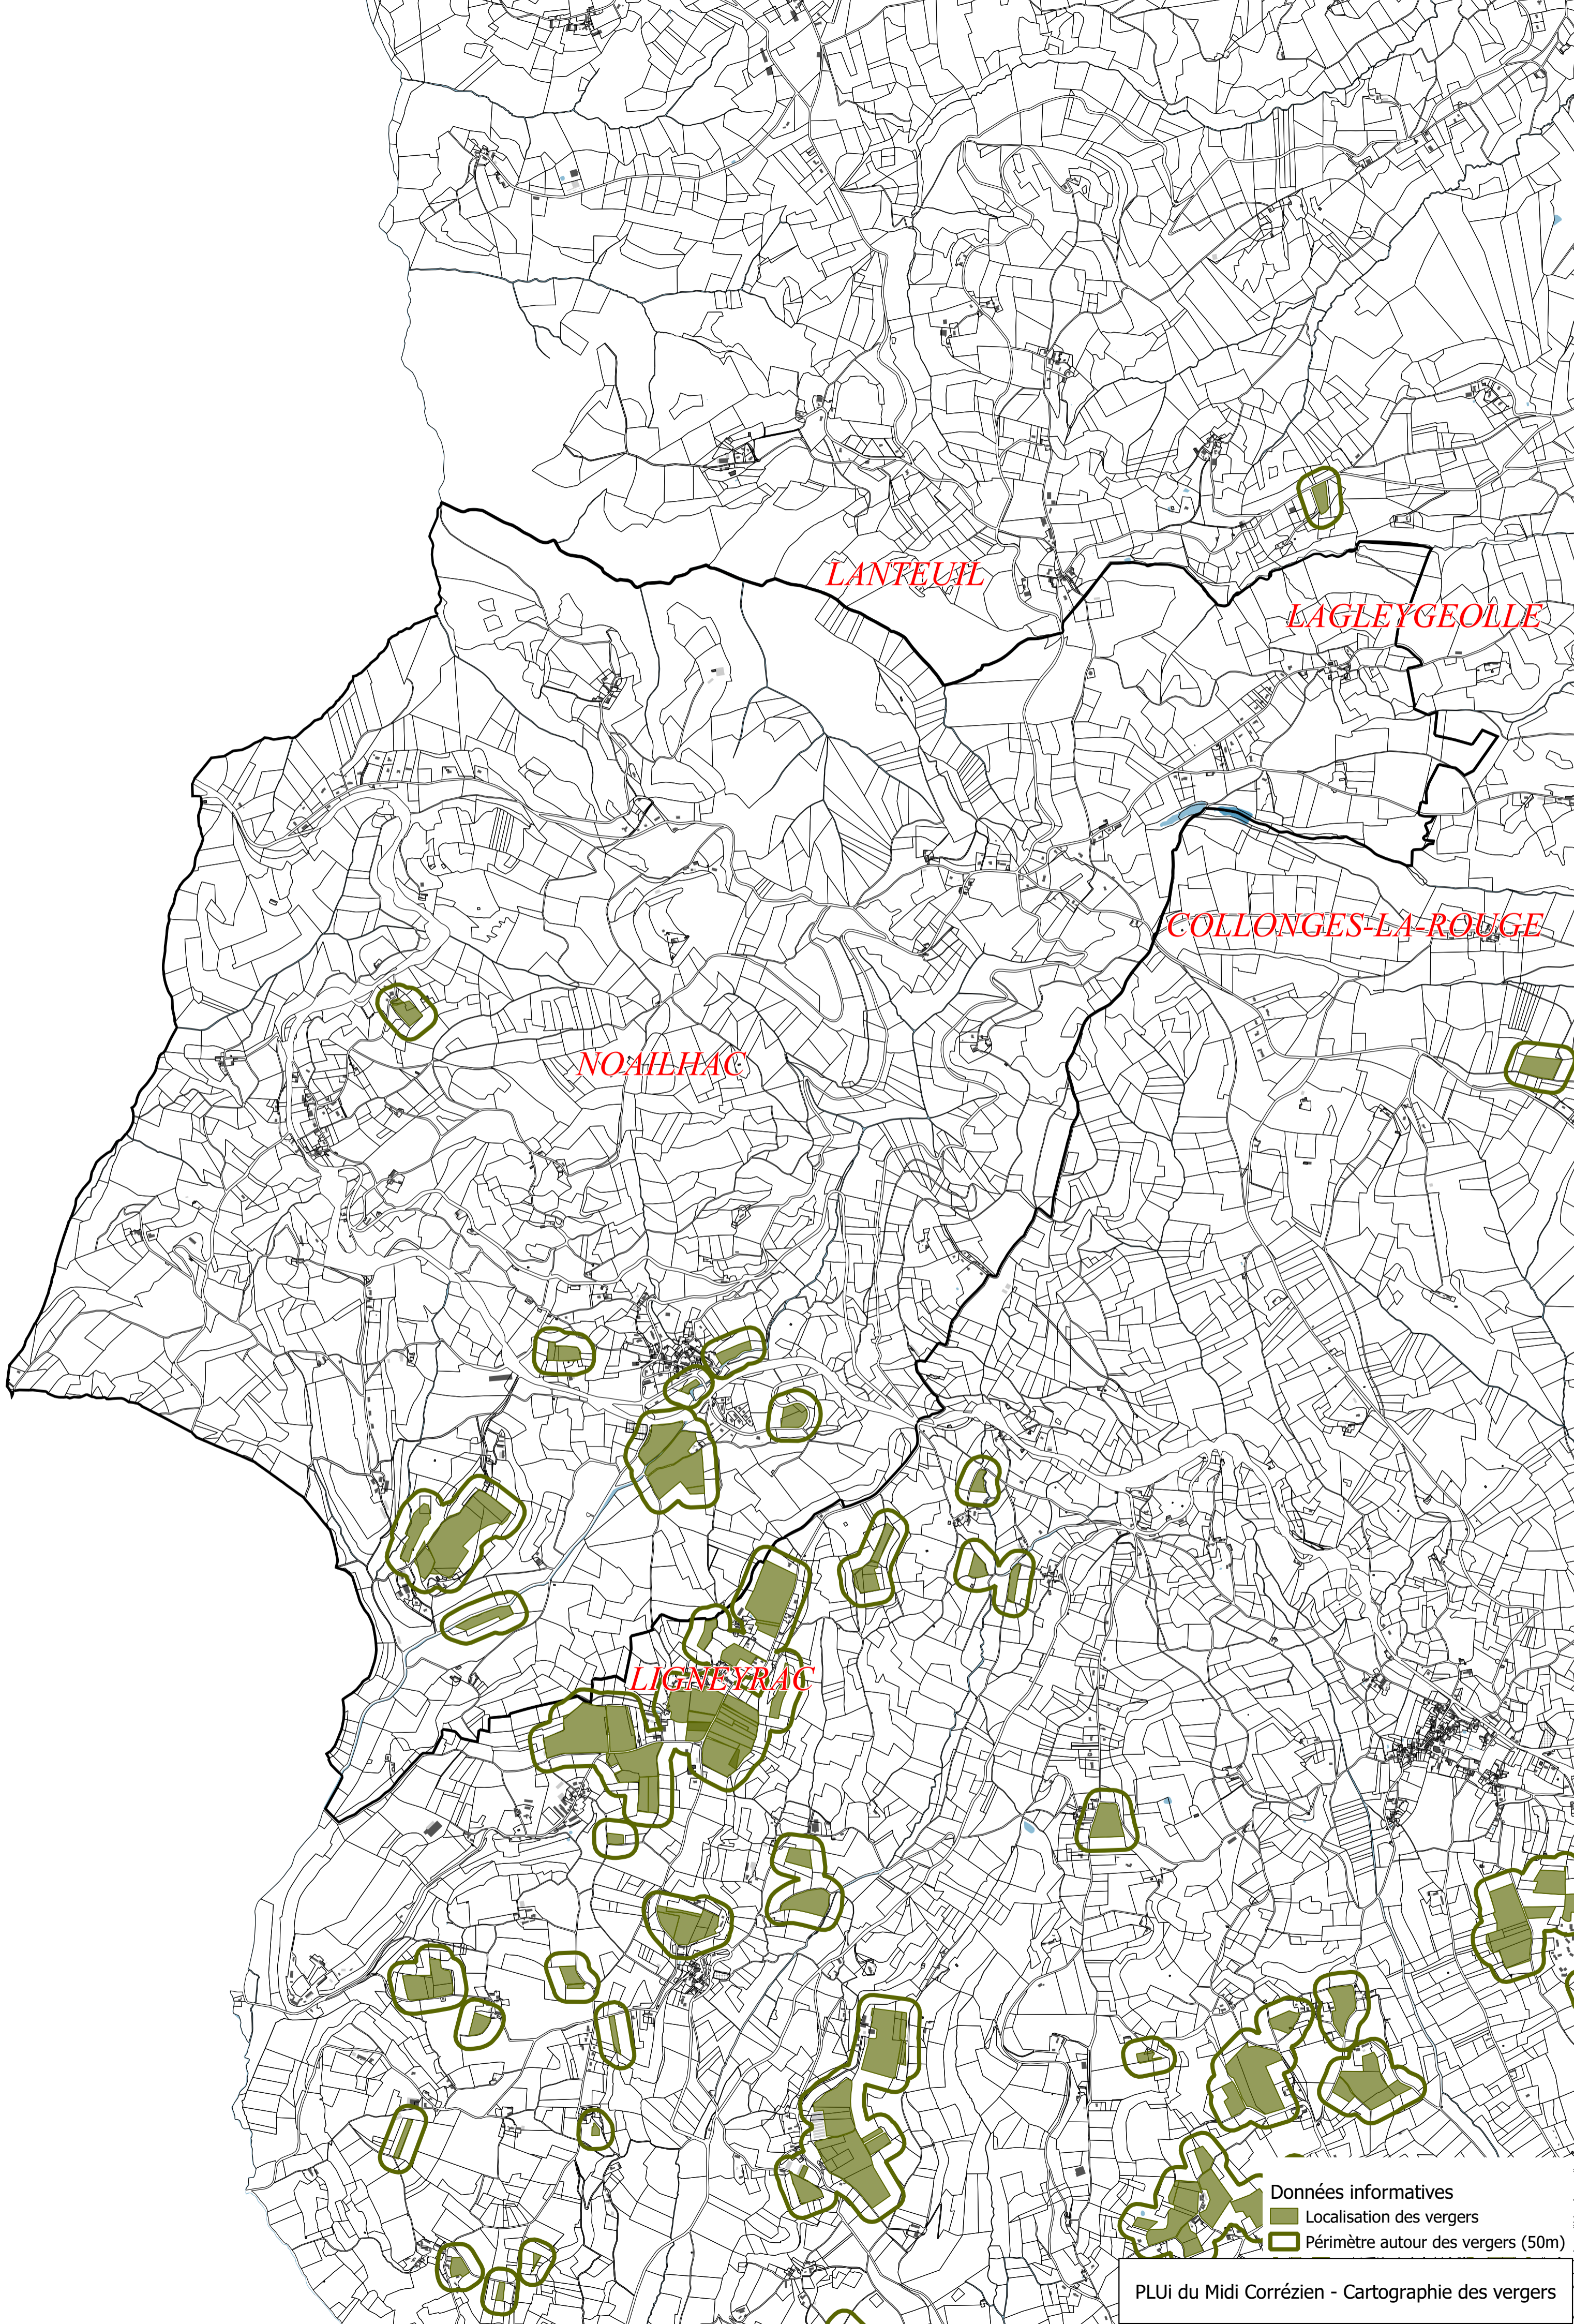

LE PESCHER

LOSTANGES-TENAILLERS-MASCHEIX

Données informatives
■ Localisation des vergers
□ Périmètre autour des vergers (50m)

LAGLEYGEOLLE

COLLONGES-LA-ROUGE

ST-BAZILE-DE-MEYSSAC

MEYSSAC

SAINT-JULIEN-MAUMONT

CHAUFFOUR-SUR-VELL

Données informatives
■ Localisation des vergers
□ Périmètre autour des vergers (50m)

LANTEUIL

LAGLEYGEOLLE

COLLONGES-LA-ROUGE

NOAILHAC

LIGNEYRAC

Données informatives
■ Localisation des vergers
□ Périmètre autour des vergers (50m)

CHENAILLERS-MASCHEIX

TUDEILS

NONARDS

PUY-D'ARNAC

BEAULIEU-SUR-DORDOGNE

CUREMONTE

SIONIAC

Données informatives
■ Localisation des vergers
□ Périmètre autour des vergers (50m)