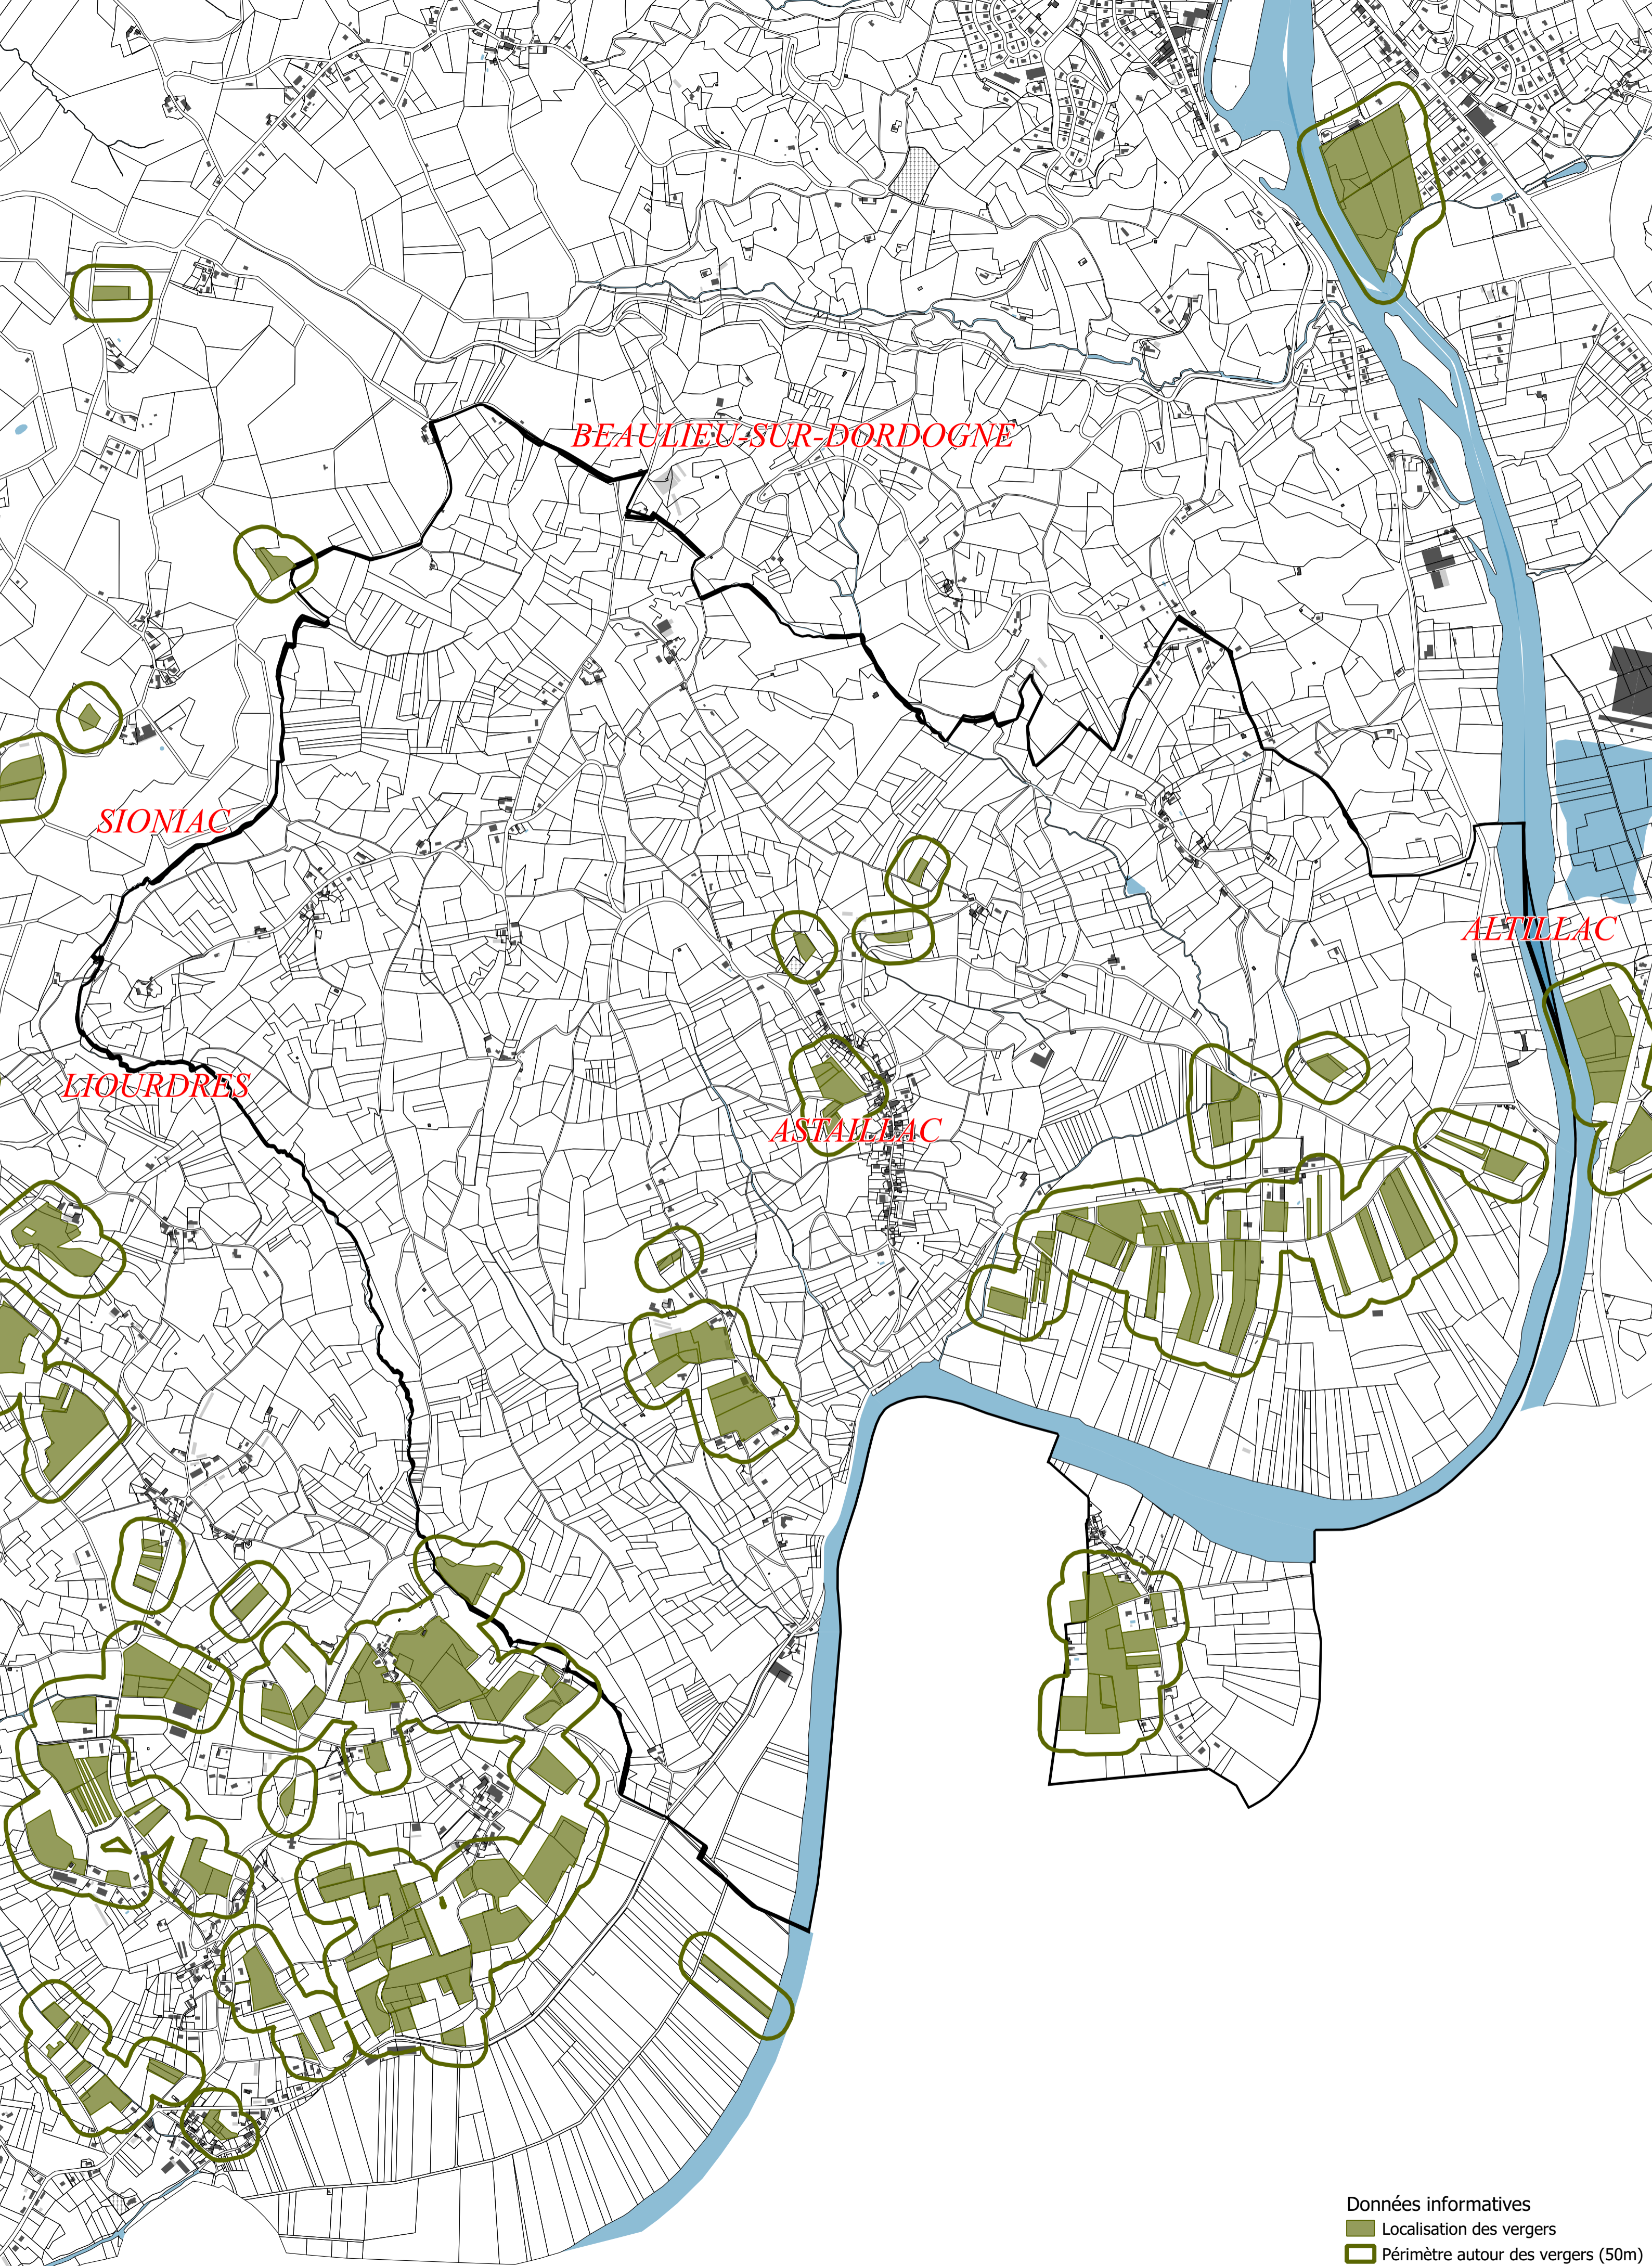

PALAZINGES

ALBIGNAC

BEYNAT

LANTEUIL

Données informatives
■ Localisation des vergers
□ Périmètre autour des vergers (50m)

Données informatives
■ Localisation des vergers
□ Périmètre autour des vergers (50m)

BEAULIEU-SUR-DORDOGNE

SIONIAC

LIOURDRES

ASTAILLAC

ALTILLAC

Données informatives
■ Localisation des vergers
□ Périmètre autour des vergers (50m)

Données informatives
■ Localisation des vergers
□ Périmètre autour des vergers (50m)

CHENAILLERS-MASCHEIX

NONARDS

SIONIAC

BEAULIEU-SUR-DORDOGNE

ALTIILLAC

ASTAILLAC

Données informatives
■ Localisation des vergers
□ Périmètre autour des vergers (50m)

Données informatives
■ Localisation des vergers
□ Périmètre autour des vergers (50m)

LANTEUIL

LAGLEYGEOLLE

NOAILHAC

Données informatives
■ Localisation des vergers
□ Périmètre autour des vergers (50m)

NOAILHAC

COLLONGES-LA-ROUGE

LIGNEYRAC

SAILLAC