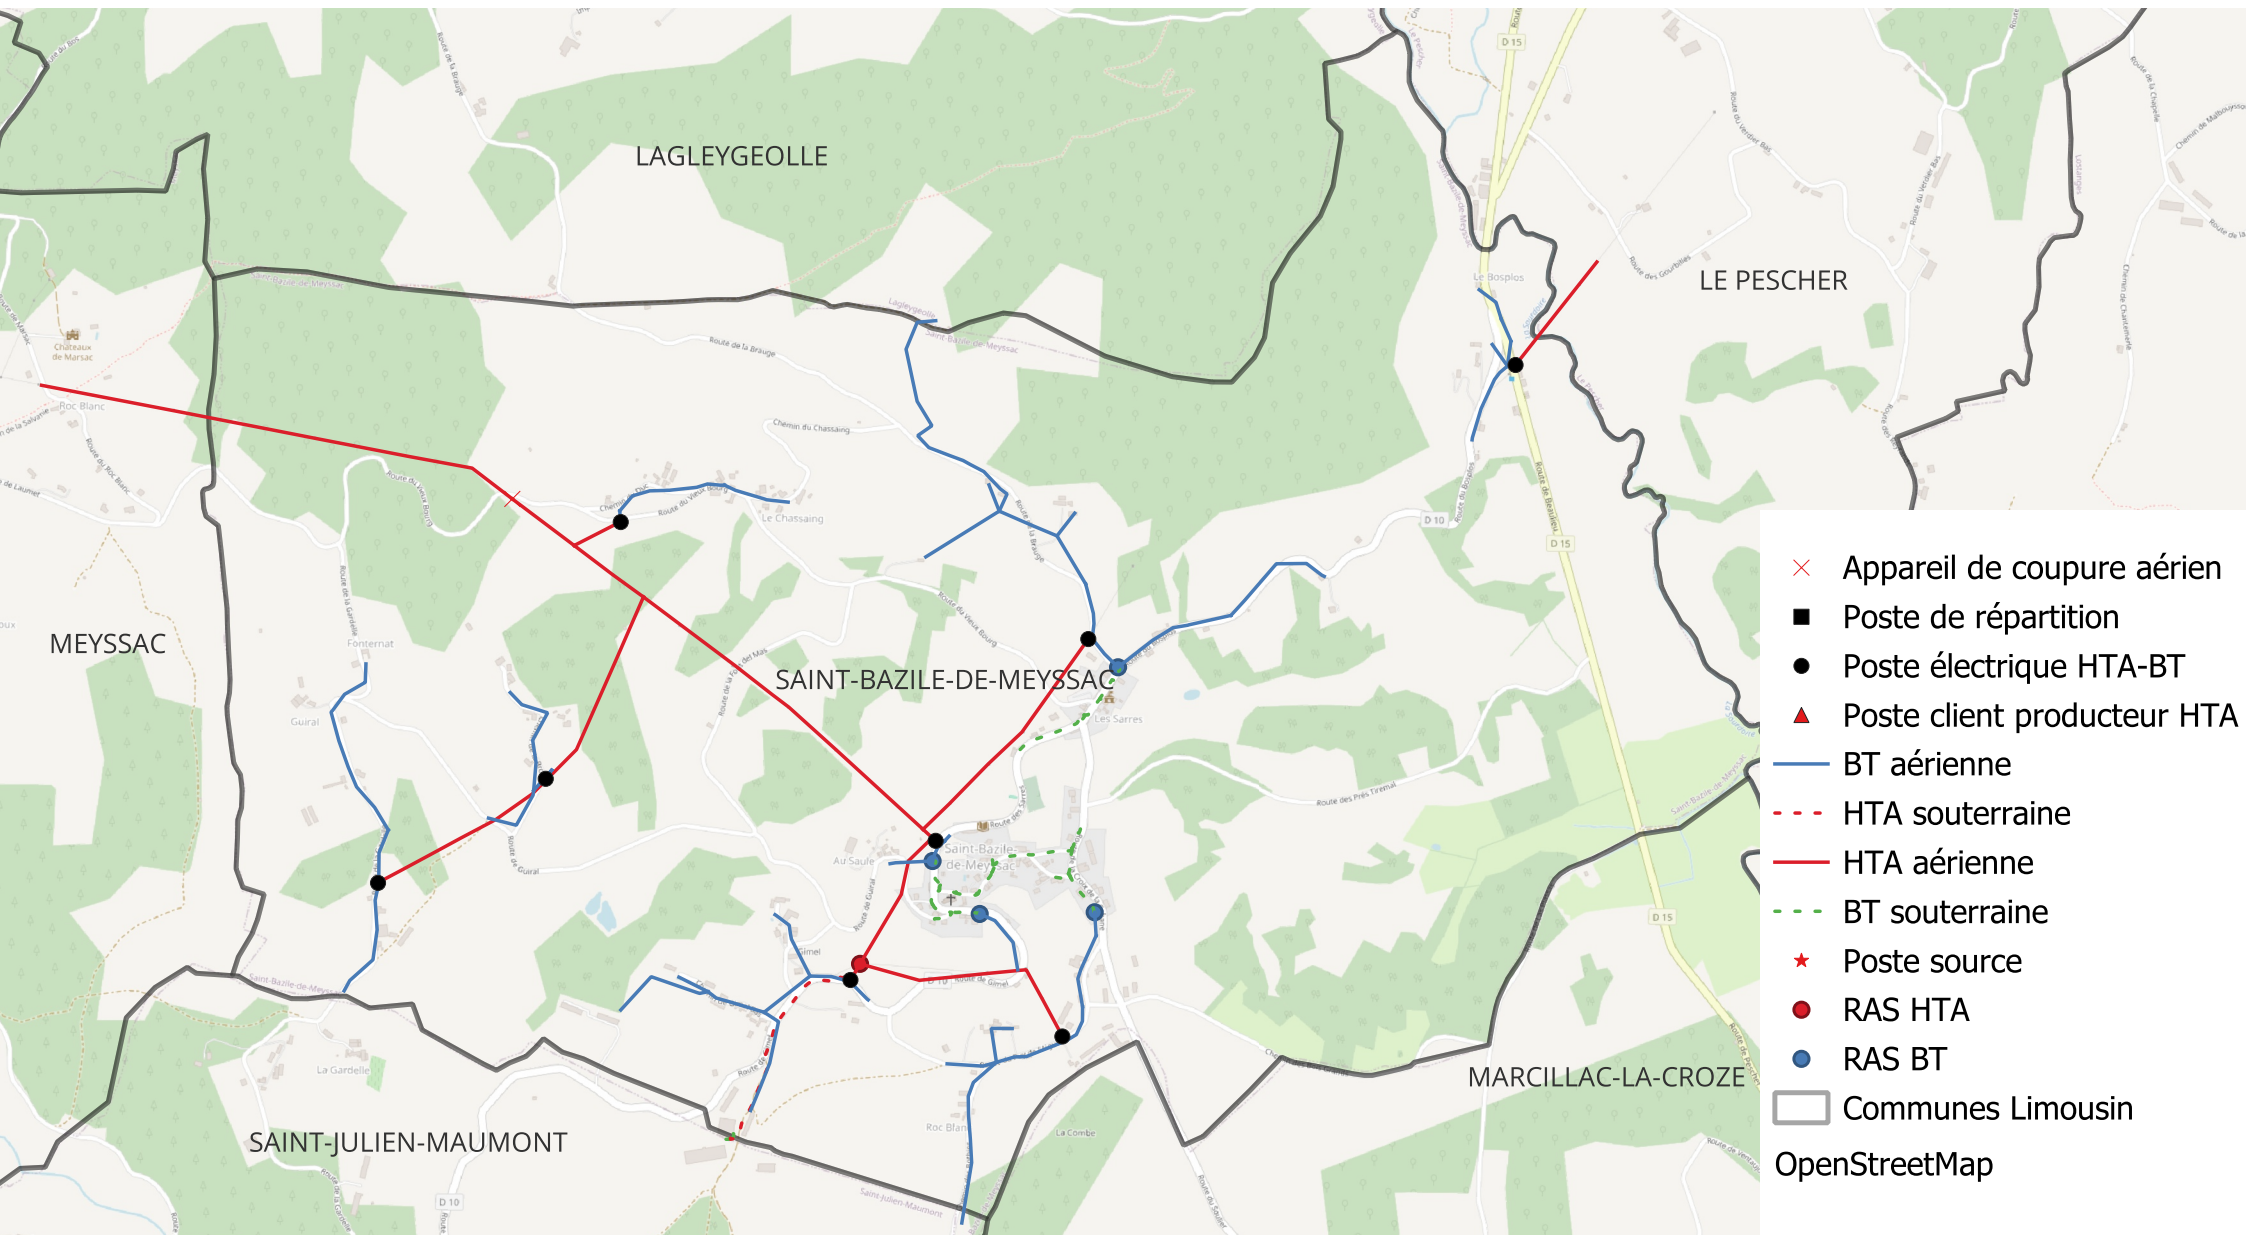

SAINT BAZILE DE MEYSSAC

- × Appareil de coupure aérien
 - Poste de répartition
 - Poste électrique HTA-BT
 - ▲ Poste client producteur HTA
 - BT aérienne
 - - - HTA souterraine
 - HTA aérienne
 - - - BT souterraine
 - ★ Poste source
 - RAS HTA
 - RAS BT
 - Communes Limousin
- OpenStreetMap