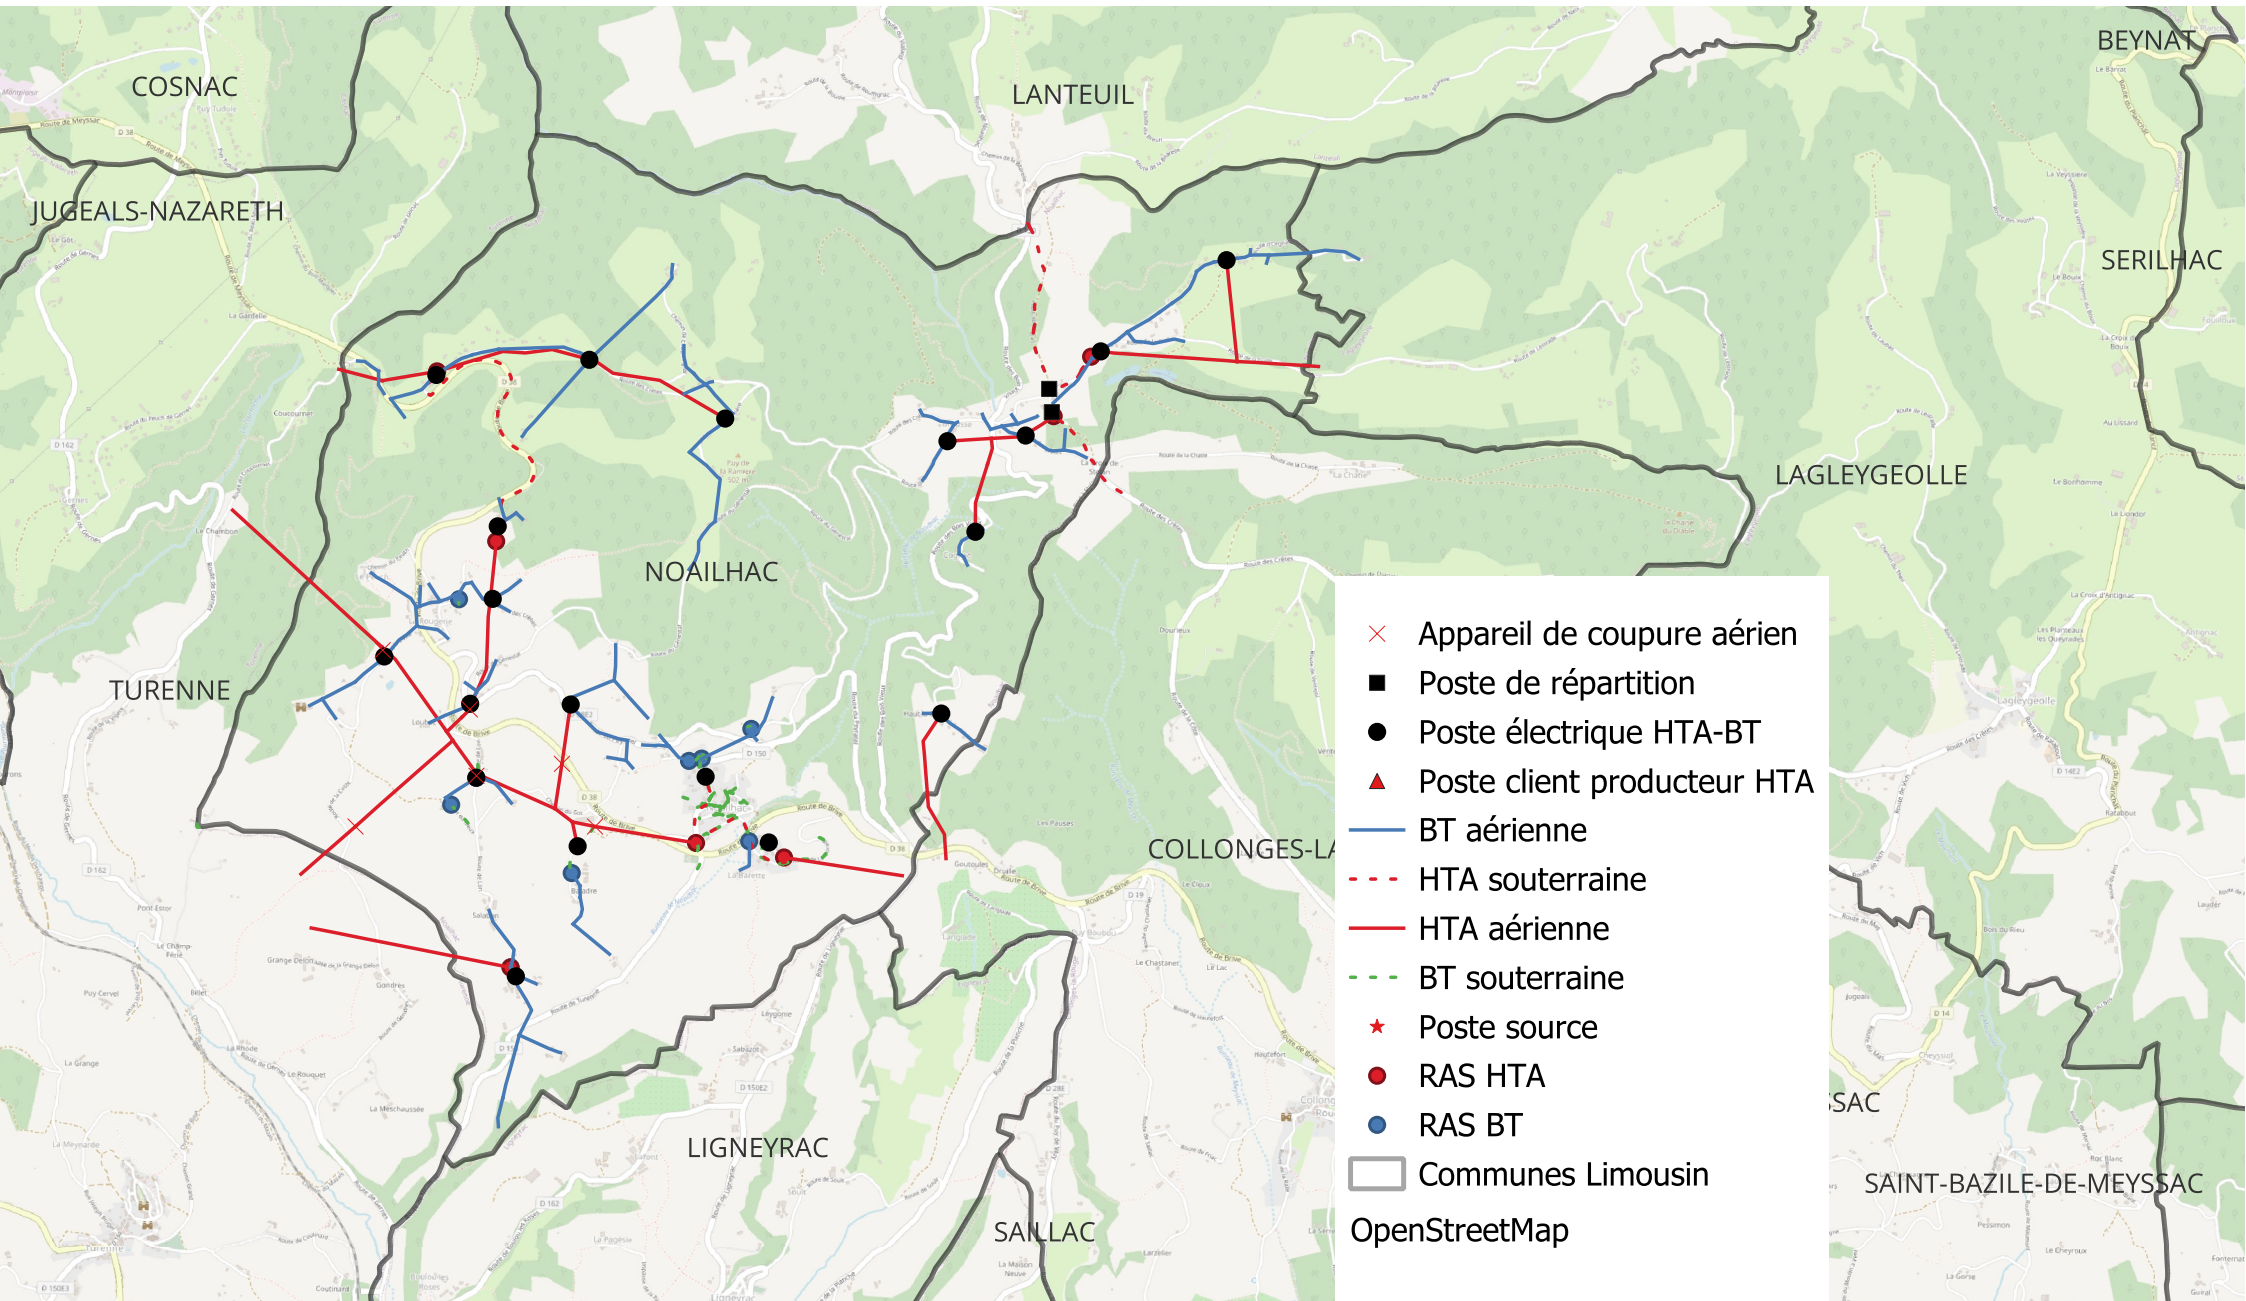

NOAILHAC

- × Appareil de coupure aérien
 - Poste de répartition
 - Poste électrique HTA-BT
 - ▲ Poste client producteur HTA
 - BT aérienne
 - - - HTA souterraine
 - HTA aérienne
 - - - BT souterraine
 - ★ Poste source
 - RAS HTA
 - RAS BT
 - Communes Limousin
- OpenStreetMap