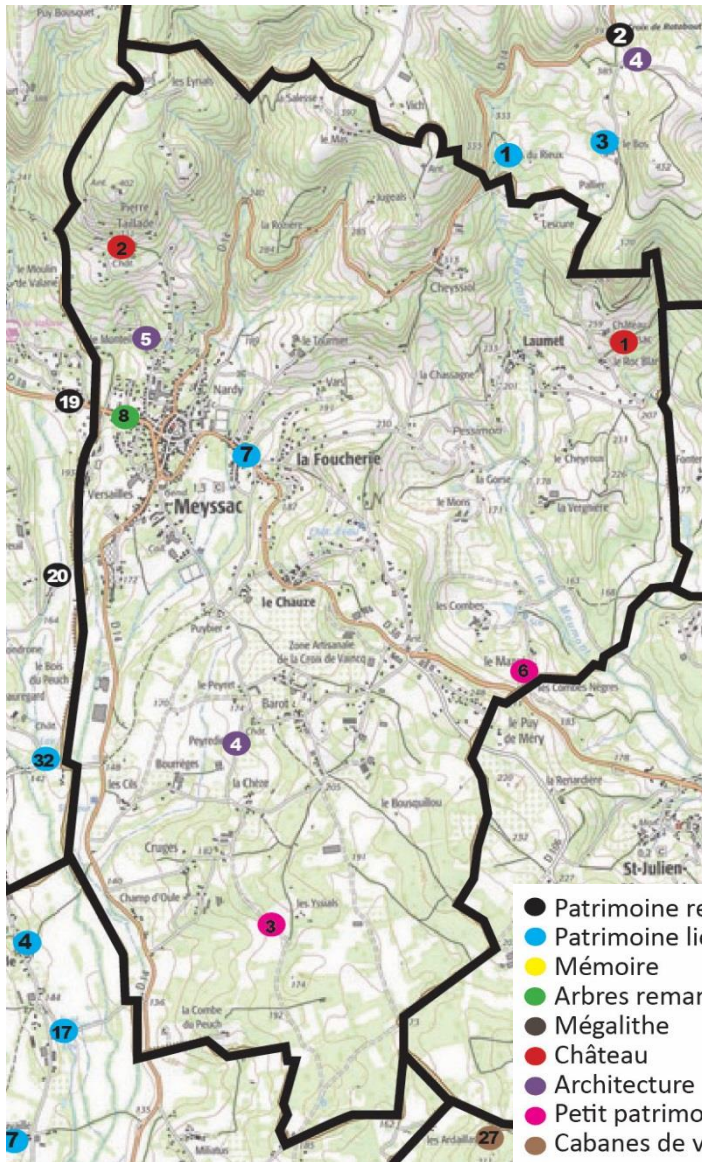

Commune	N° sur la carte	Lieu-dit	Type de patrimoine
Meysac	1	Château de Marsac	Château de Marsac
	2	Pierre Taillac	Château de Pierre Taillac
	3	Les Yssials	Pigeonnier
	4	Peyredieu	Maison Bourgeoise
	5	Bellerade	Maison Bourgeoise
	6	Le Mazet	Four à pain
	7	La Foucherie	Lavoir
	8	Route de Beaulieu	Arbre remarquable (platane)