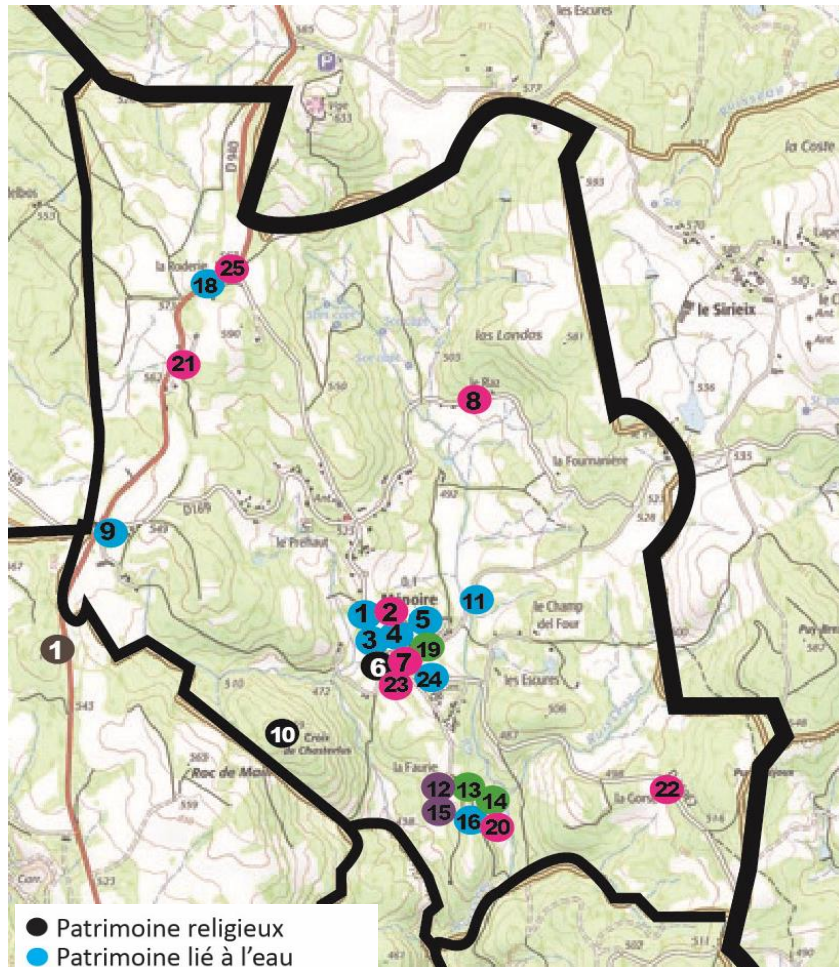

- Patrimoine religieux
- Patrimoine lié à l'eau
- Mémoire
- Arbres remarquables
- Mégalithe
- Château
- Architecture intéressante
- Petit patrimoine construit
- Cabanes de vigne

Commune	N° sur la carte	Lieu-dit	Type de patrimoine
Mémoire	1	Place de l'église	Puits
	2	Rue de l'église	Mur de soutènement en pierre sèche
	3	Chemin des Tarriges	Fontaine avec une voute en pierre sèche
	4	Impasse des tarriges	Fontaine
	5	Chemin des Chanals	Fontaine
	6	Intersection rue de l'église	Calvaire avec statuette de la Vierge à l'enfant
	7	Rue de l'église	2 fours à pain
	8	Le Raz	Four à pain
	9	La Graffouillère	Fontaine Saint-Martial
	10	Puy Charterlux	Calvaire
	11	Ruisseau le Go	Lavoir, pêcherie et pont
	12	Gourlastine	Vestiges de moulins
	13	Reynal	Arbre remarquable (chêne)
	14	Gourlastine	Arbre remarquable (chêne)
	15	Gourlastine	Moulins
	16	Gourlastine	Etang et retenue d'eau
	17	Seigne Valeyre	Etang
	18	La Roderie	Lavoir
	19	Place de l'église	Arbre remarquable (Tilleul)
	20	Gourlastine	Pont
	21	Les Prades	Four à pain
	22	La Gorse	Four à pain
	23	Le Bourg	Pigeonnier
	24	Le Bourg	Fontaine avec voûte en pierre
	25	La Roderie	Cabane pour attelage d'animaux