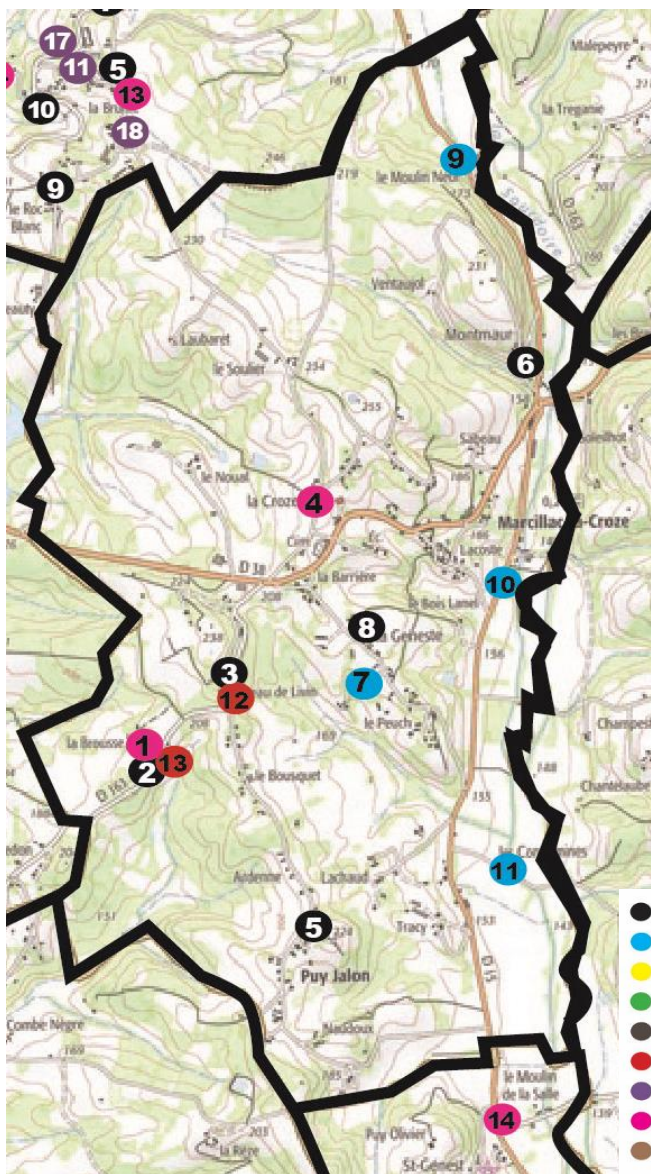

Commune	N° sur la carte	Lieu-dit	Type de patrimoine
Marcillac-la-Croze	1	La Brousse	Four à pain
	2	La Brousse	Calvaire
	3	Le Livin	Calvaire
	4	La Croze	Four à pain
	5	Puy Jolon	Calvaire
	6	Montmaur	Calvaire
	7	Escaravage	Lavoir
	8	La Geneste	Calvaire
	9	Le Moulin Neuf	Moulin
	10	Le Bois Lanel	Moulin
	11	Condamines	Moulin
	12	Château de Livin	Château
	13	La Brousse	Château