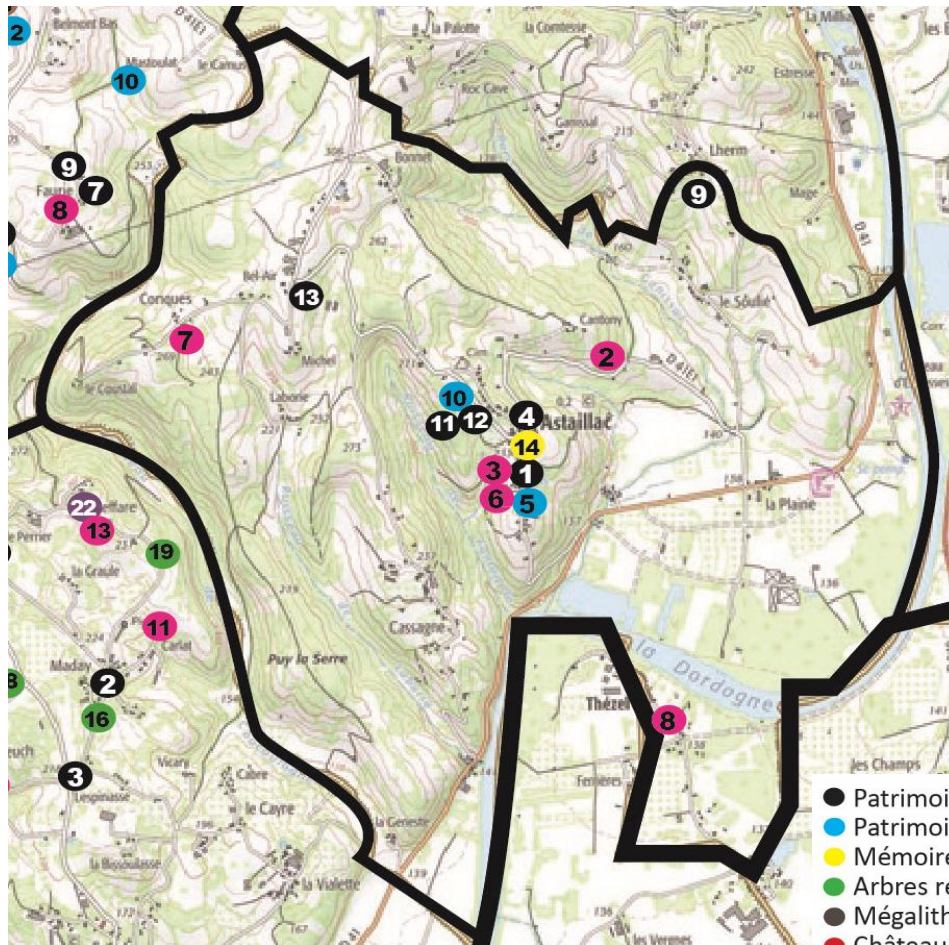

- Patrimoine religieux
- Patrimoine lié à l'eau
- Mémoire
- Arbres remarquables
- Mégalithe
- Château
- Architecture intéressante
- Petit patrimoine construit
- Cabanes de vigne

Commune	N° sur la carte	Lieu-dit	Type de patrimoine
Astailac	1	Le Bourg	Eglise Saint Etienne
	2	Tourelle de Cantouny	Tourelle restaurée
	3	Rue de l'église	Passage public sous une maison
	4	Entrée du Bourg	Croix de la Mission 1898
	5	Rue de l'église	Puit restauré
	6	Rue de l'église	Four restauré
	7	Conques	Four
	8	Thézels	Four du village restauré
	9	Lherm	Calvaire
	10	Font Grande	Fontaine du bourg restauré
	11	La Martelle	Croix restauré
	12	Fond du Bourg	Croix
	13	Belair	Calvaire
	14	Place Marius Lescuré	Monument aux morts