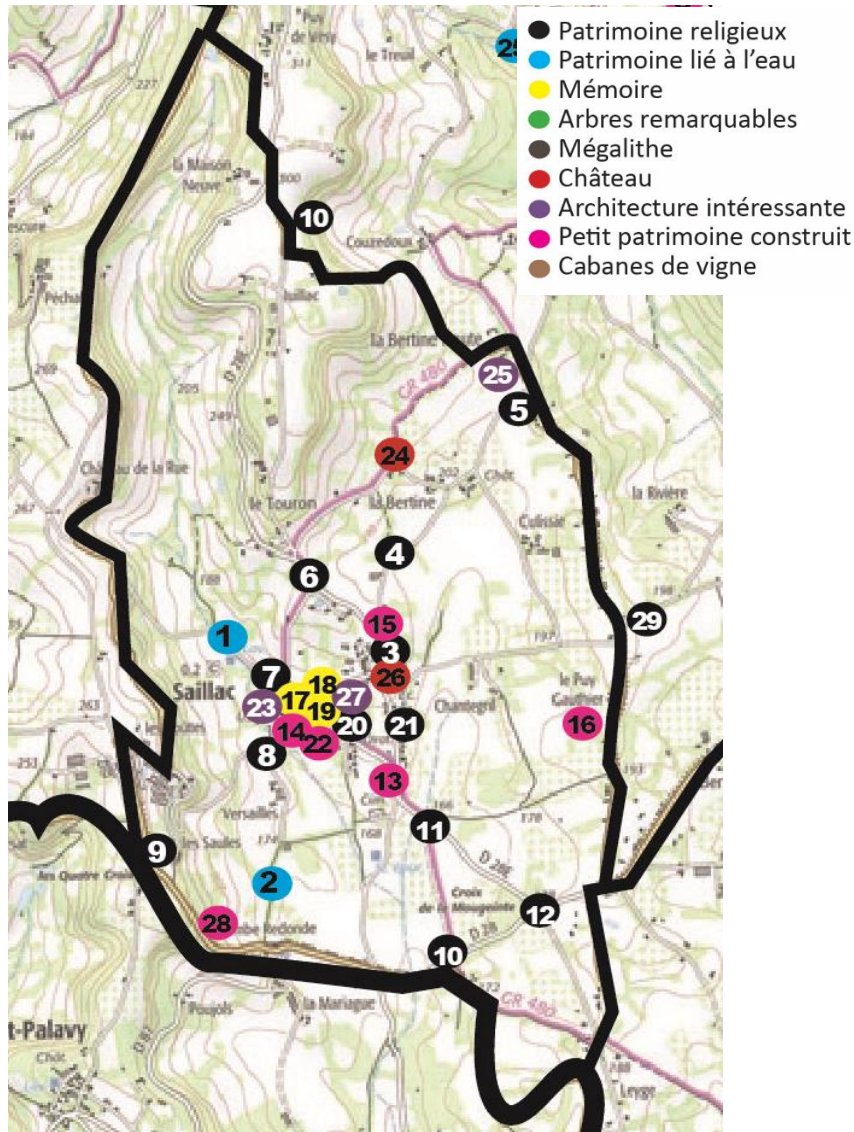

Commune	N° sur la carte	Lieu-dit	Type de patrimoine
Saillac	1	VC3 La Rue / Ligneyrac	Lavoir en milieu Karstique
	2	Rilhac	Petit lavoir
	3	Le Coudert	Calvaire
	4	Le Combal	Calvaire
	5	La Bertine	Calvaire
	6	Le Chasson	Calvaire
	7	Place de l'église	Calvaire
	8	Versailles / La Cote	Calvaire
	9	Les 4 croix	Calvaire
	10	Combe Redonde	Calvaire
	11	Croix de Gustine	Calvaire
	12	Croix de la Mougeinte	Calvaire
	13	Oratoire Notre Dame de Lourdes	Grotte
	14	Le Bourg	Four à pain
	15	Le Coudert	Four à pain
	16	Puy Gauthier	Four à pain
	17	Le Bourg, place	Travail à ferrer
	18	Le Bourg, place	Pressoir à huile
	19	Le Bourg, place	Monument aux morts
	20	Le Bourg, place	Calvaire