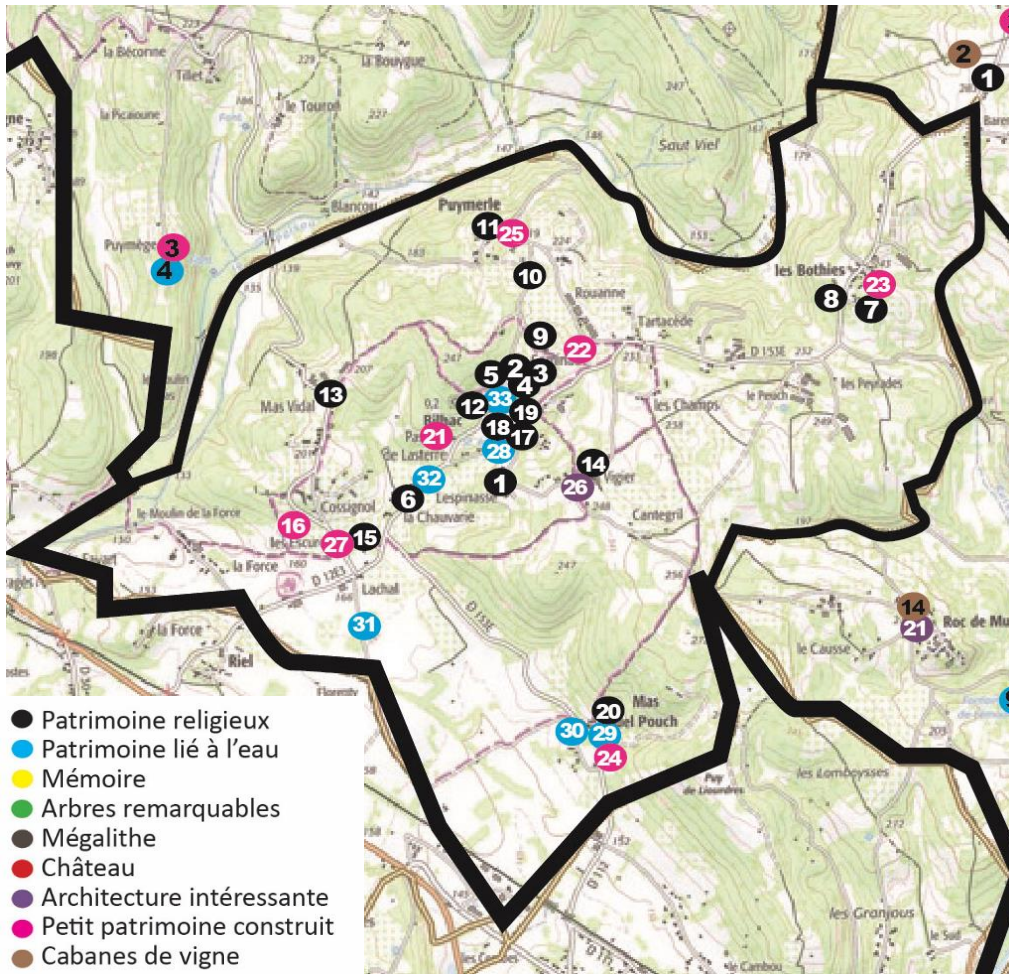

Commune	N° sur la carte	Lieu-dit	Type de patrimoine
Bilhac	26	Vigier, Route de Cantegril	Four et hameau
	27	Route des Escures	Four
	28	Route des Puits	Puits
	29	Le Masdelpouch, route de Puybrun	Puits
	30	Allée du Masdelpouch	Puits
	31	Lachal, route de Florenty	Puits
	32	La Chauvarie, 676 route de Bétaille	Puits
	33	Route de Beaulieu (parc du château)	Puits