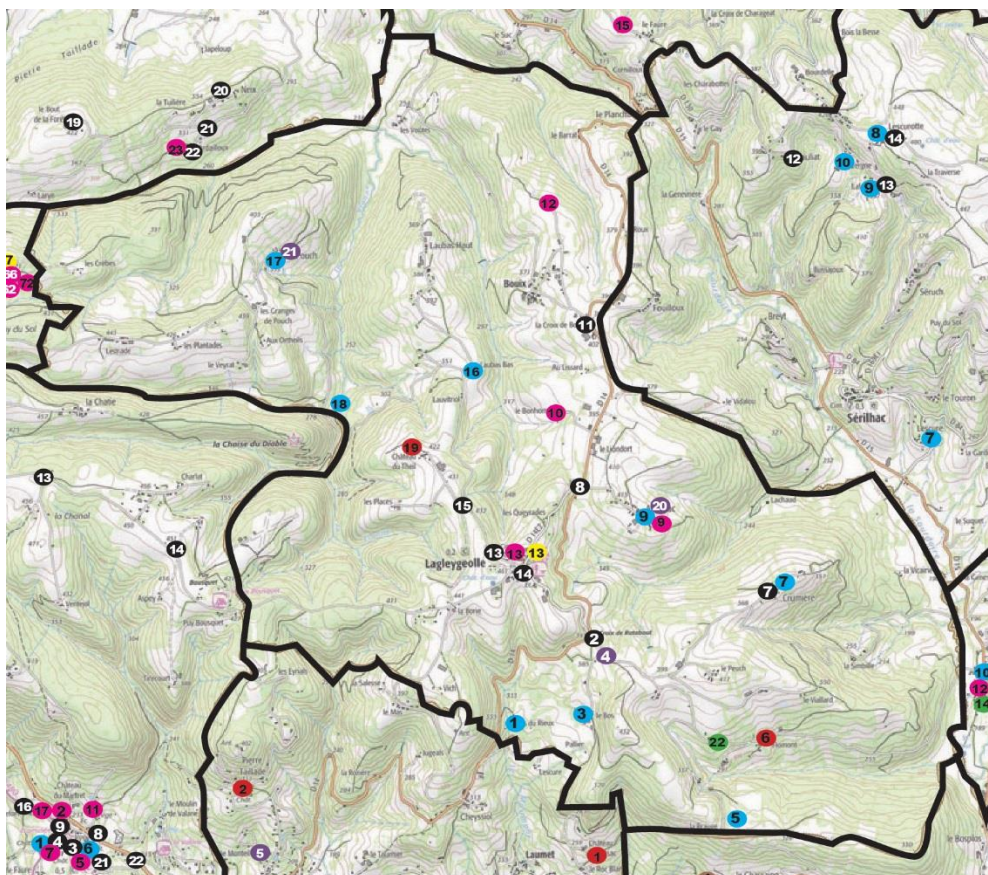

- Patrimoine religieux
- Patrimoine lié à l'eau
- Mémoire
- Arbres remarquables
- Mégalithe
- Château
- Architecture intéressante
- Petit patrimoine construit
- Cabanes de vigne

Commune	N° sur la carte	Lieu-dit	Type de patrimoine
Lagleygeolle	1	Bois du Rieux	Pont
	2	Ratabout	Calvaire
	3	Le Bos	Château d'eau et 2 réservoirs
	4	Route de Flomont	Petite grange
	5	La Brange	Fontaine à chevaux
	6	Flomont	Ruines du château (dont le blason de la commune est issu) et son souterrain
	7	Grumière	Calvaire et fontaine
	8	Antignac	Calvaire
	9	Antignac	Puit, four et latrines
	10	Le Bonhomme	Four
	11	Le Croix de Bouix	Calvaire
	12	La Veyssière	Four
	13	Le Bourg	Calvaire, Forge, Monument aux morts, Fontaine, travail
	14	Le Bourg	Vierge et Croix de la Mission
	15	Le Theil	Calvaire
	16	Laubas	Lavoir et fontaine
	17	Pouch	Puits
	18	Pouch	Pont
	19	Château du Theil	Château
	20	Antignac	Maisons du hameau
	21	Pouch	Ancien hameau
	22	Flomont	Arbre remarquable (chênes)