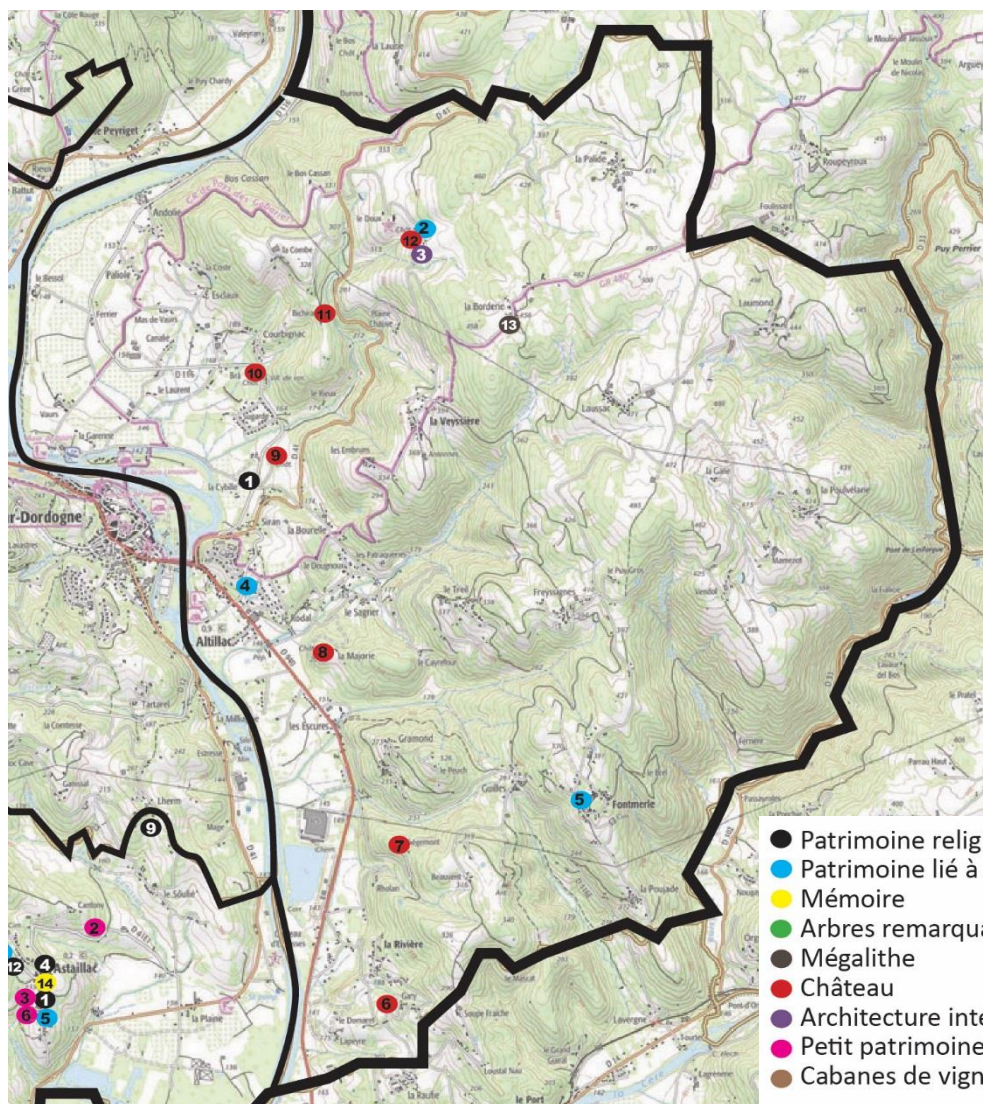

# Annexes

- 1- Assainissement - Fiche d'identité communale
- 2- Architecture - Fiche d'identité communale
- 3- **Eléments de patrimoine non protégés – Fiche d'identité communale**
- 4- Logements vacants - Carte de localisation par commune
- 5- Pré-diagnostic agricole
- 6- Etude de densification
- 7- Zoom sur l'évaluation environnementale par commune

- Patrimoine religieux
- Patrimoine lié à l'eau
- Mémoire
- Arbres remarquables
- Mégalithe
- Château
- Architecture intéressante
- Petit patrimoine construit
- Cabanes de vigne

| Commune  | N° sur la carte | Lieu-dit             | Type de patrimoine             |
|----------|-----------------|----------------------|--------------------------------|
| Albignac | 1               | Le Bourg             | Arbre remarquable (Marronnier) |
|          | 2               | Le Bourg             | Tour carrée                    |
|          | 3               | Les Espradeaux       | Lavoir                         |
|          | 4               | La Croix – La Pierre | Calvaire                       |
|          | 5               | La Croix Belle       | Calvaire                       |
|          | 6               | Bayle                | Four à pain et fontaine        |
|          | 7               | Le Bournazel         | Four à pain                    |
|          | 8               | Le Viallard          | Fontaine                       |
|          | 9               | Chantegril           | Dolmen                         |
|          | 10              | Quicolagne           | Fontaine                       |
|          | 11              | Le Viallard          | Château et muret en pierre     |
|          | 12              | Départementale 130   | Murets en pierre               |