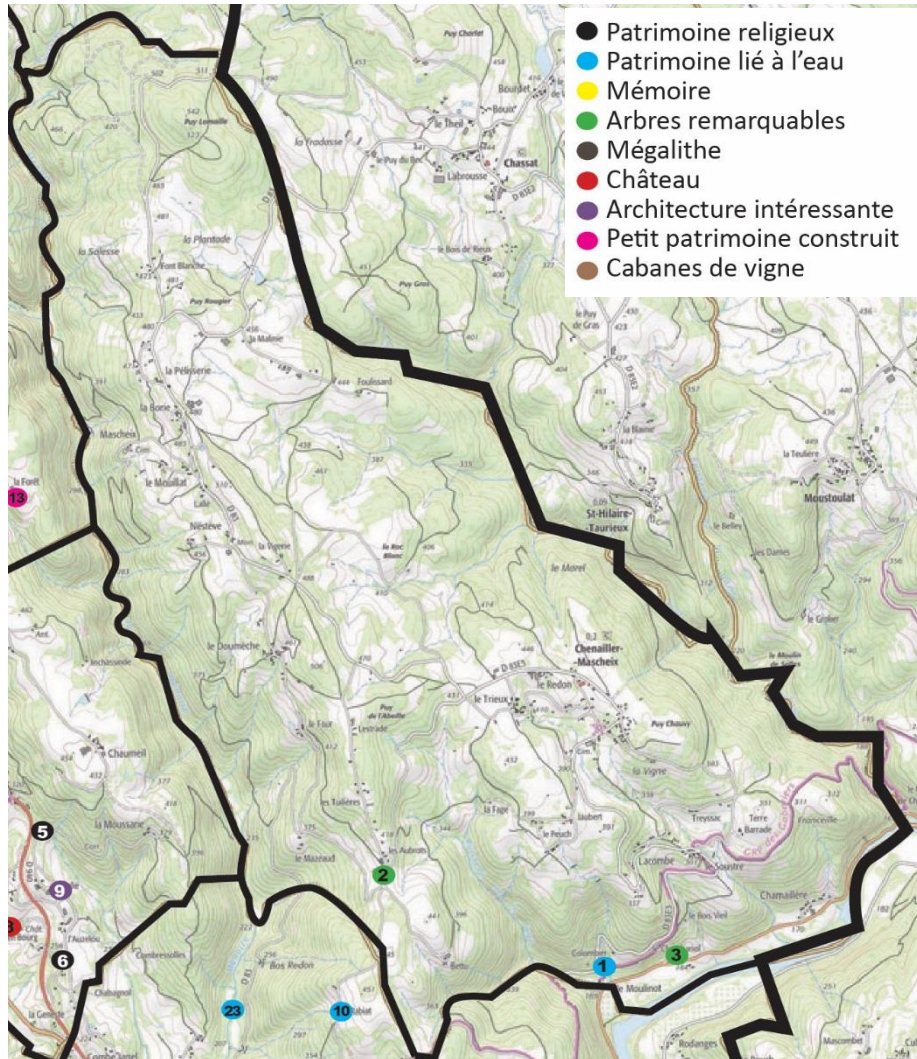

Commune	N° sur la carte	Lieu-dit	Type de patrimoine
Chenaillet-Mascheix	1	Le Moulinot	3 ponts
	2	Les Aubrots	Arbre remarquable (chêne)
	3	Le Chambariol	Arbre remarquable (chêne liège)