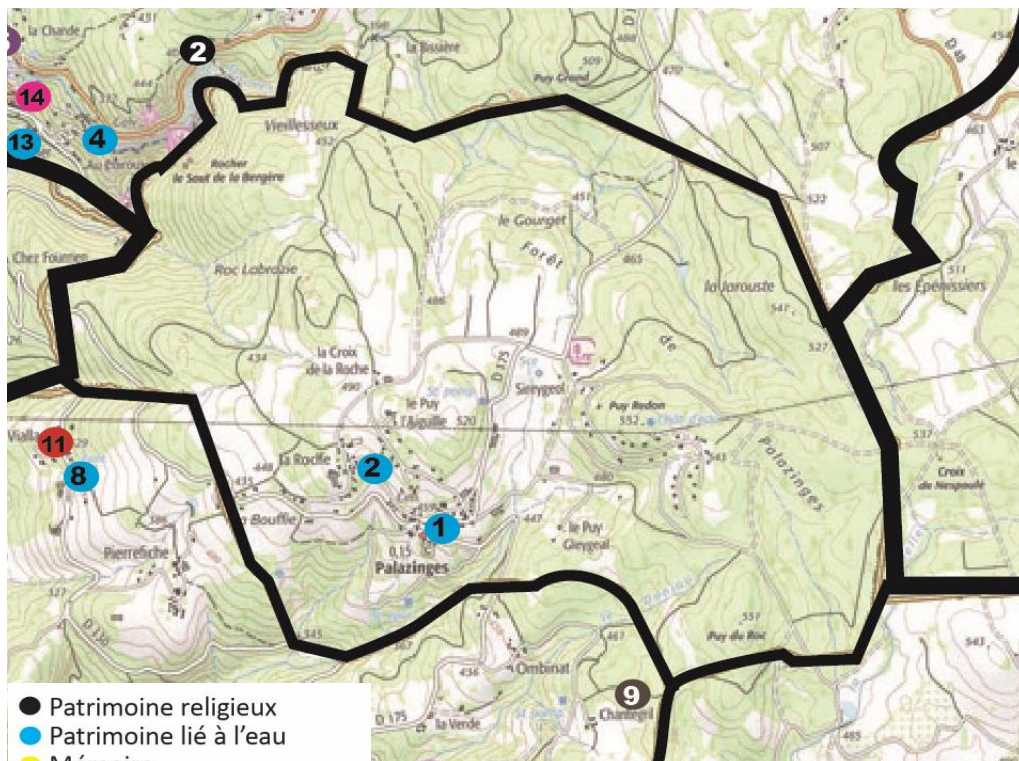

- Patrimoine religieux
- Patrimoine lié à l'eau
- Mémoire
- Arbres remarquables
- Mégalithe
- Château
- Architecture intéressante
- Petit patrimoine construit
- Cabanes de vigne

Commune	N° sur la carte	Lieu-dit	Type de patrimoine
Palazinges	1	Le Bourg	Fontaine Saint Laurent
	2	Le Bourg	Lavoir