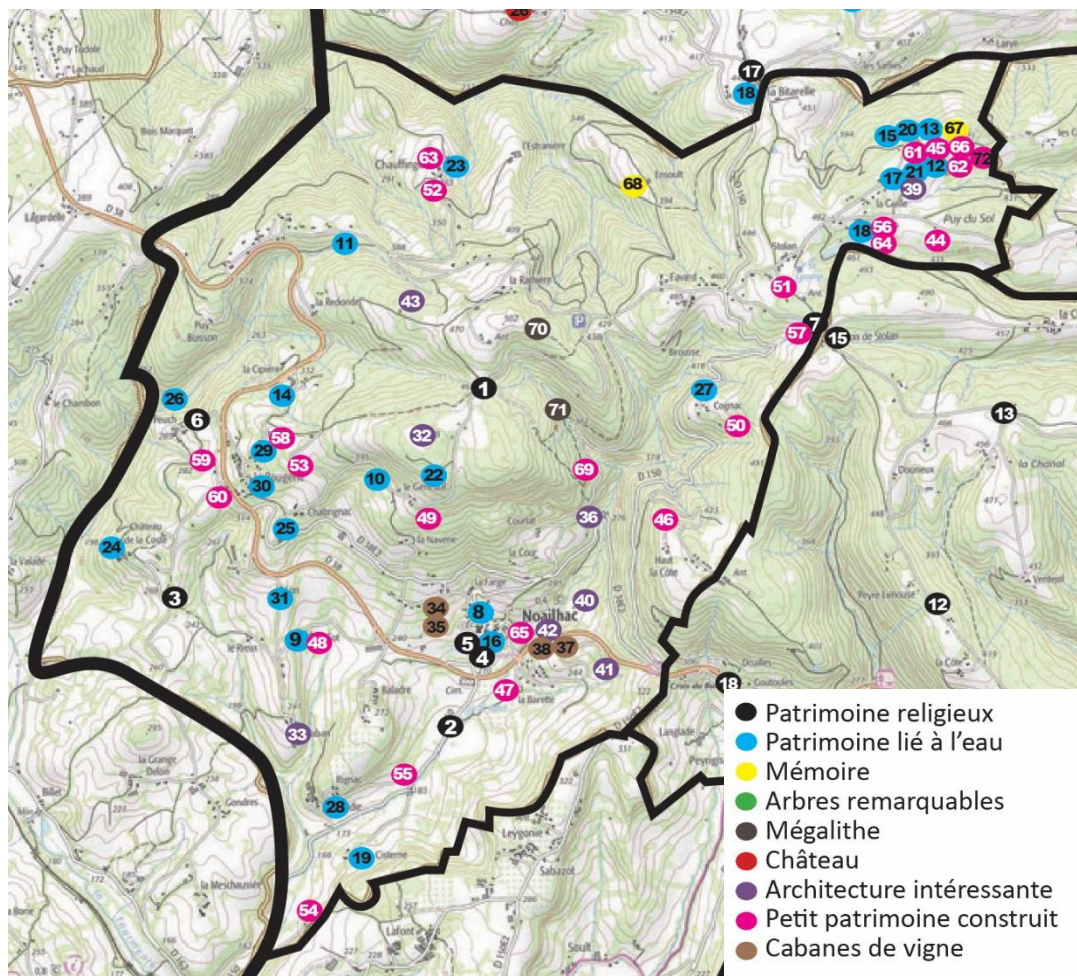

Commune	N° sur la carte	Lieu-dit	Type de patrimoine
Noailhac	26	Bos la Levadas	Ancien moulin
	27	Cognac	Fontaine bâtie et réserve
	28	Rignac	Puits
	29	Bois de la Fon	Fontaine
	30	La Rougerie	Citerne
	31	Lon	Source et abreuvoir
	32	Puy Nogiol	Bergerie
	33	Le Champ	Grangette
	34	Les Grézels	Cabane de vigne
	35	Le Claux	Cabane de vigne
	36	Goural	Grangette
	37	Puy Coudert	Cabane de vigne
	38	Puy Coudert	Cabane de vigne
	39	Laubuge	Grangette
	40	La Martinisse	Grange
	41	Cognac	Grange
	42	Pradigoux	Grange et étable
	43	La Ramière	Maison
	44	Puy del Sol	Four et séchoir
	45	Orgnac	Four à pain
46	Haut la Côte	Four à pain	
47	Les Barettes	Four à pain	
48	Le Got	Four à pain et séchoir à noix	
49	Le Génestal	Four à pain	
50	Cognac	Four à pain