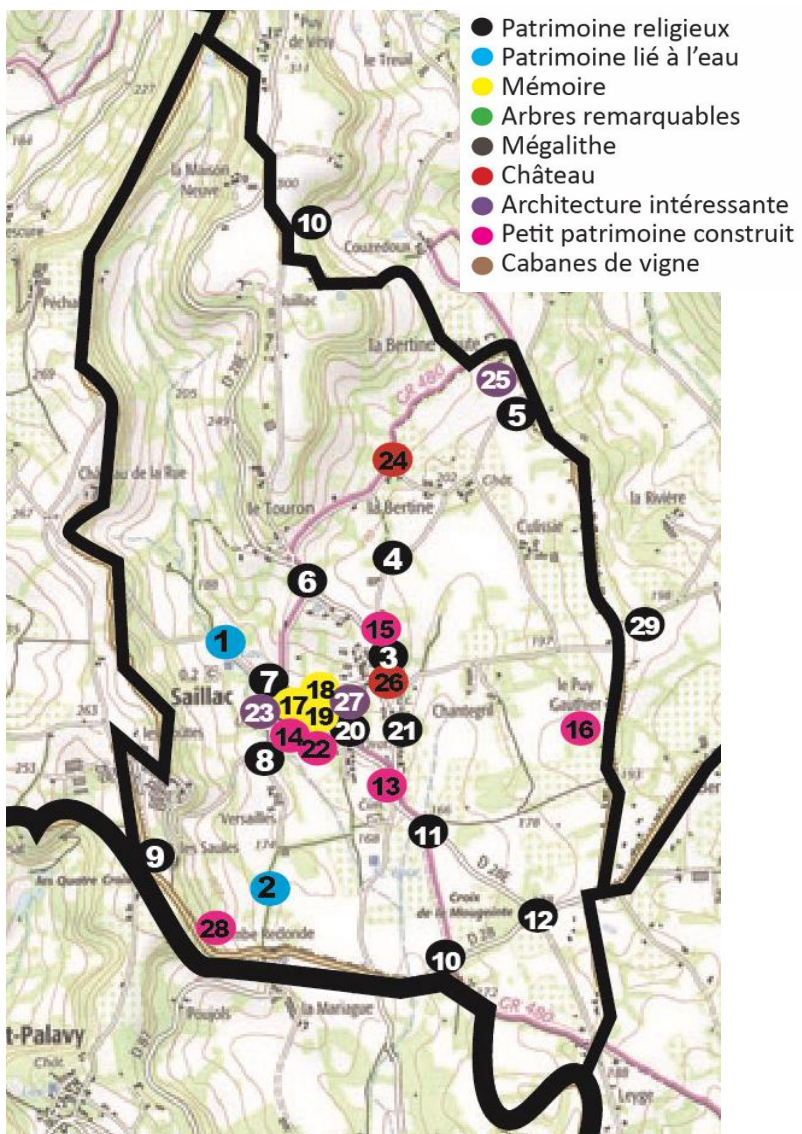

Commune	N° sur la carte	Lieu-dit	Type de patrimoine
Saillac	21	Les Eyriels	Calvaire
	22	La Byrme	Gouffre
	23	Le Bourg	Maison de caractère
	24	Château le Bertine	Château
	25	Le Bertine Haut	Maison
	26	Le Deyme	Château/logement communal
	27	Le Bourg	Maison
	28	Combe redonde	Voie romaine