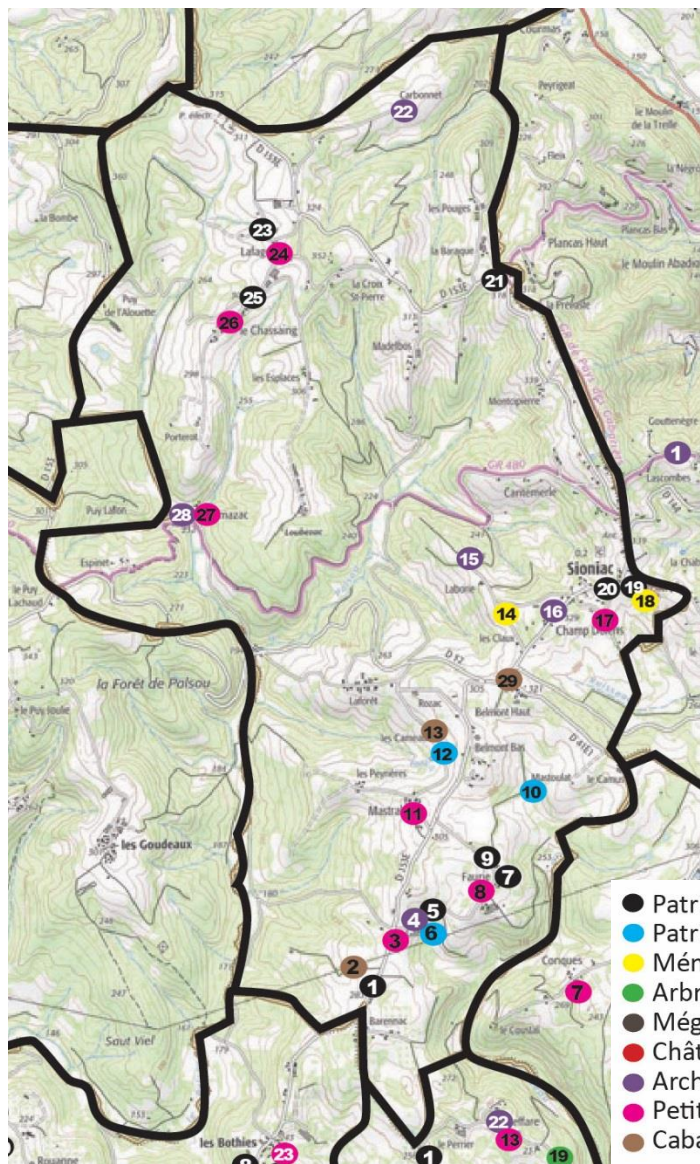

- Patrimoine religieux
- Patrimoine lié à l'eau
- Mémoire
- Arbres remarquables
- Mégalithe
- Château
- Architecture intéressante
- Petit patrimoine construit
- Cabanes de vigne

Commune	N° sur la carte	Lieu-dit	Type de patrimoine
Sioniac	1	Barennac	Croix, socle en grès 1885
	2	Barennac	Maison de vigne
	3	Gandalat	Four à pain
	4	Gandalat	Porcherie
	5	Gandalat	Crois en grès 1730
	6	Gandalat	Fontaine voutée
	7	Faurie	Crois en grès
	8	Faurie	Four banal
	9	Faurie	Croix 1856
	10	Mastoulat	Fontaine
	11	Mastral	Four banal
	12	Rauzac	Fontaine et lavoir (très abimés)
	13	Rauzac	Maison vigneronne
	14	Le Claux	Travail à ferrer
	15	Laborie	Petite maison – étable
	16	Le Claux est	Ecole 1882, architecte Bardou
	17	Les Pontteils	2 abris creusés dans la roche
	18	Le Bourg	Monument aux morts, 1920 (sculpteur Froidefont)
19	Le Bourg	2 croix en métal et pierre	
20	Le Bourg	Croix de chemin en métal