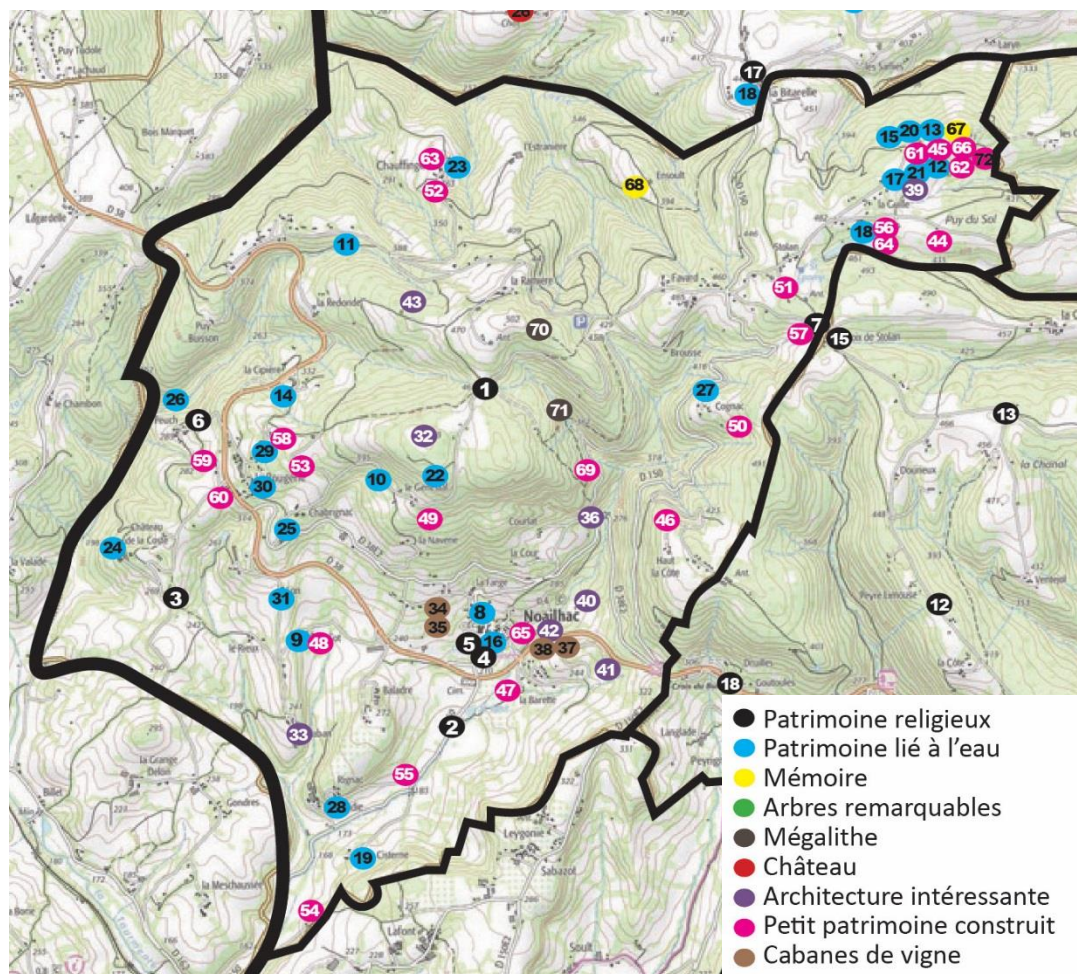

Commune	N° sur la carte	Lieu-dit	Type de patrimoine
Noailhac	51	Estaulan	Four à pain
	52	Chauffingeal	Four à pain
	53	Les Crèbes	Four à pain
	54	Casteldijo	Four à pain et séchoir à noix
	55	La Rochette	Four à pain et séchoir à noix
	56	La Guille	Four à pain
	57	Croix d'Estaulan	Four à pain
	58	La Rougerie	Four à pain
	59	La Rougerie	Four à pain et séchoir à noix
	60	La Rougerie	Four à pain et séchoir à noix
	61	De la Font	Séchoir fumoir à châtaigne
	62	Orgnac	Séchoir et étables à porcs
	63	Chauffingeal	Séchoir
	64	Bois Nègre	Séchoir
	65	Le bourg	Poulailler et étable à porcs
	66	Orgnac	Abri-refuge
	67	Orgnac	Stèle commémorative
68	L'estramière	Camps de Résistants	
69	Courlat, Goural et autres	Carrière de Grès	
70	Puy la Ramière-Bas	Dolmen à tumulus long	
71	Boscoudet	Pierre gravée	
72	Orgnac	Souterrain (projet de visite)