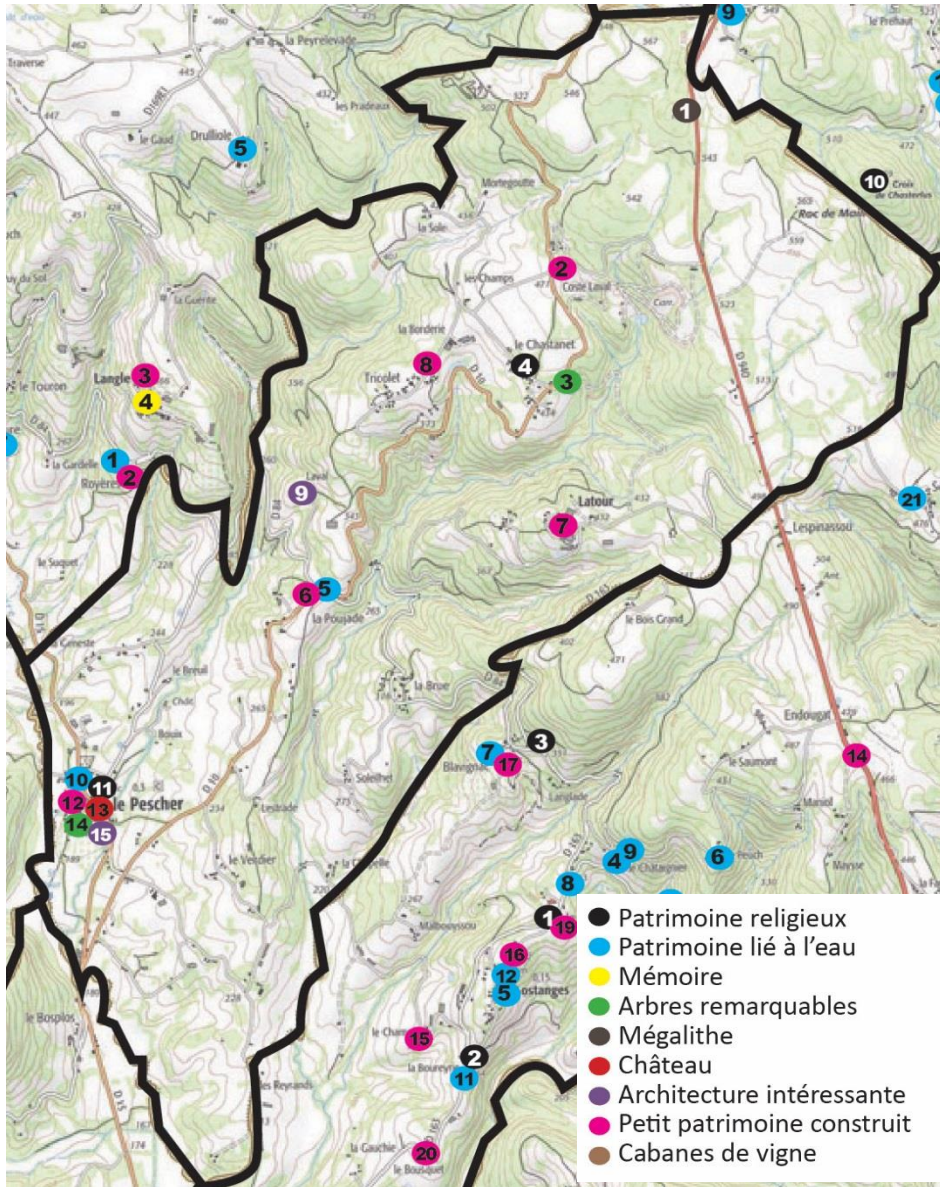

Commune	N° sur la carte	Lieu-dit	Type de patrimoine
Le Pescher	1	La Maraude	Mégalithe
	2	Coste Laval	2 Four à pain
	3	Robert	Arbre remarquable (platane)
	4	Robert	Calvaire
	5	La Maison Rouge	Etang
	6	La Maison Rouge	Four à pain
	7	Le Tour	Four à pain
	8	Tricolet	Four à pain
	9	Laval	Four à pain et village atypique
	10	Le Bourg	Un étang, 2 moulins, un lavoir et un canal
	11	Le Bourg	4 calvaires
	12	Le Bourg	Four à pain
	13	Le Bourg	Vestige Château
	14	Le Bourg	Arbre remarquable (platane)
	15	Le Bourg	L'église