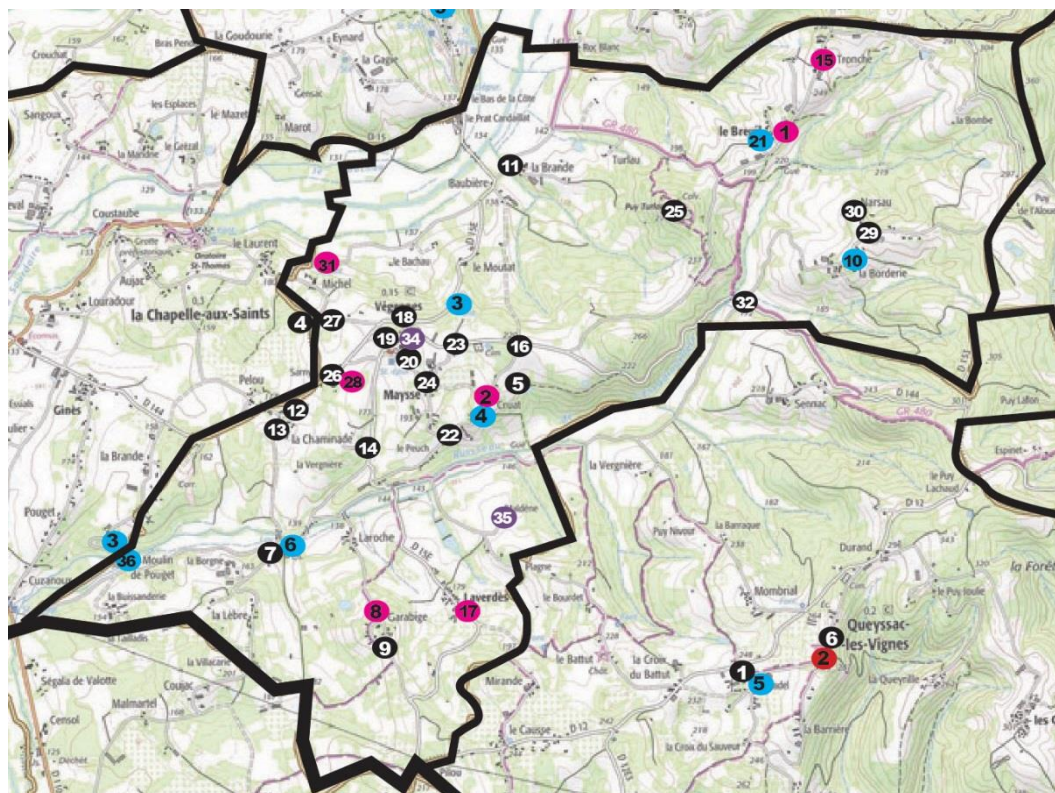

- Patrimoine religieux
- Patrimoine lié à l'eau
- Mémoire
- Arbres remarquables
- Mégalithe
- Château
- Architecture intéressante
- Petit patrimoine construit
- Cabanes de vigne

Commune	N° sur la carte	Lieu-dit	Type de patrimoine
Végennes	21	Le Breuil	Lavoir
	22	Le Peuch	Croix en bois
	23	Maysse	Croix en bois
	24	Maysse	Croix en métal
	25	Puy Turlau	Chemin de croix et calvaire
	26	Sarny	Croix en métal
	27	Sarny	Croix en pierre
	28	Sarny	Pigeonnier
	29	Narsau	Croix
	30	Narsau	Croix
	31	Michel	Abreuvoir
	32	Pont de Sennac	Croix en béton
	33	Maradenne	Maison de caractère
	34	Le Bourg	Maison de caractère
	35	Maldène	Manoir
	36	Le Moulin de Pouget	Moulin