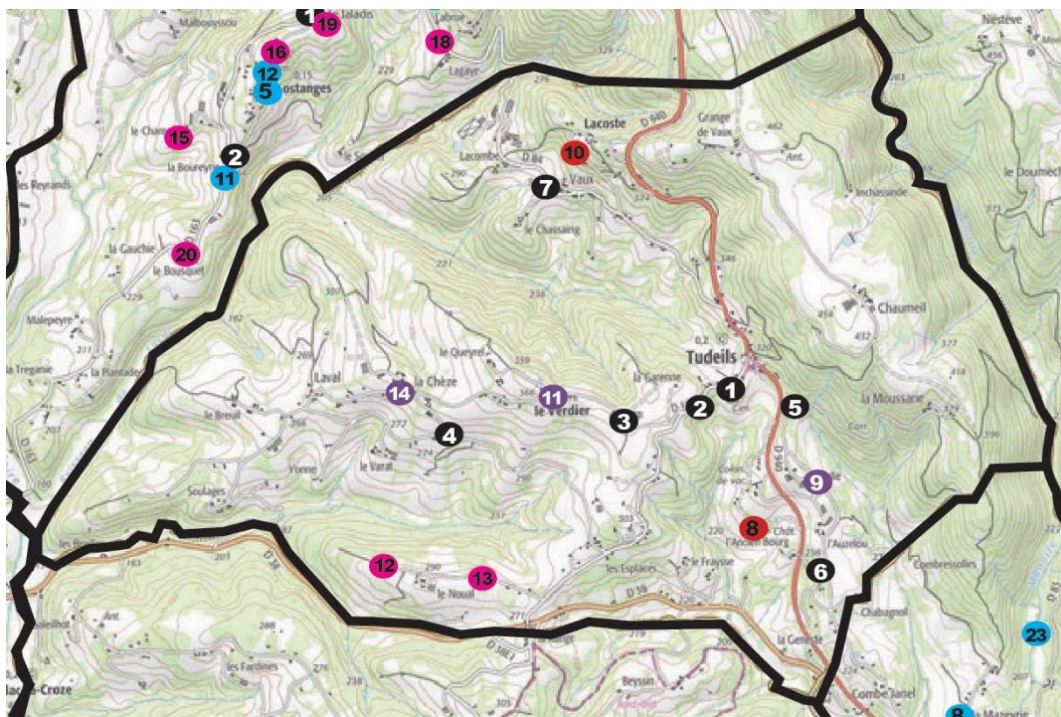

- Patrimoine religieux
- Patrimoine lié à l'eau
- Mémoire
- Arbres remarquables
- Mégalithe
- Château
- Architecture intéressante
- Petit patrimoine construit
- Cabanes de vigne

Commune	N° sur la carte	Lieu-dit	Type de patrimoine
Tudeils	1	Le Bourg	Croix en pierre (face à l'entrée de l'église)
	2	Le Bourg	Croix en fer forgé
	3	Le Verdier	Croix en pierre et fer (croix de pratique)
	4	Le Verdier	Croix en pierre
	5	Lallé	Croix en pierre et fer (croix de la Barde)
	6	Chabagnol	Croix en pierre et fer
	7	La Chassaing	Croix en pierre et fer
	8	Ancien Bourg	Château de la Salvanie
	9	Lallé	Maison bourgeoise
	10	Lacoste	Vieux château (de Lacoste)
	11	Le Verdier	Maison bourgeoise (dite Château du Verdier)
	12	La Noual	Four à pain
	13	La Noual	Four à pain
	14	La Chèze	Ferme remarquable