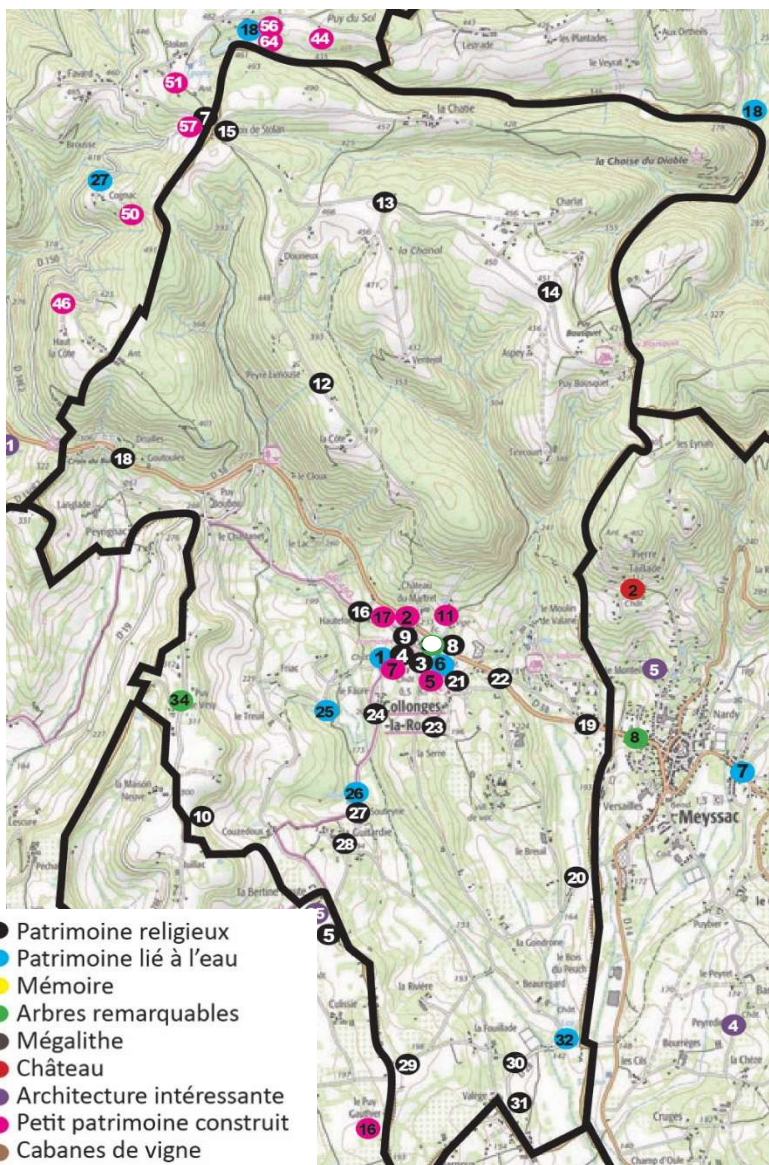

Commune	N° sur la carte	Lieu-dit	Type de patrimoine
Collonges-la-Rouge	1	Le Bourg	Fontaine Poignet
	2	Le Bourg	Route de Hautefort
	3	Cimetière Grand	Calvaire
	4	Le Bourg	Croix de la passion
	5	Cimetière Grand	Statue
	6	Cimetière Grand	Fontaine, lavoir
	7	Le Bourg	Four à pain
	8	Route de Manssac	Calvaire
	9	Le Bourg	Calvaire
	10	Le Puy de Vizy	Calvaire
	11	Route de la Côte	Statue
	12	Route de la Côte	Calvaire
	13	Route de la Crête	Croix de barbe
	14	Route de la Crête	Croix de Charlat Bas
	15	Route de la Crête	Croix de Srolan
	16	Route du Chastanet	Croix de Hautefort
	17	Parking Chaulet	Borie
	18	La Croix du Buis	Calvaire
	19	Le Monteil	Calvaire
	20	Route de l'IME	Calvaire
	21	La Veyrie	Calvaire