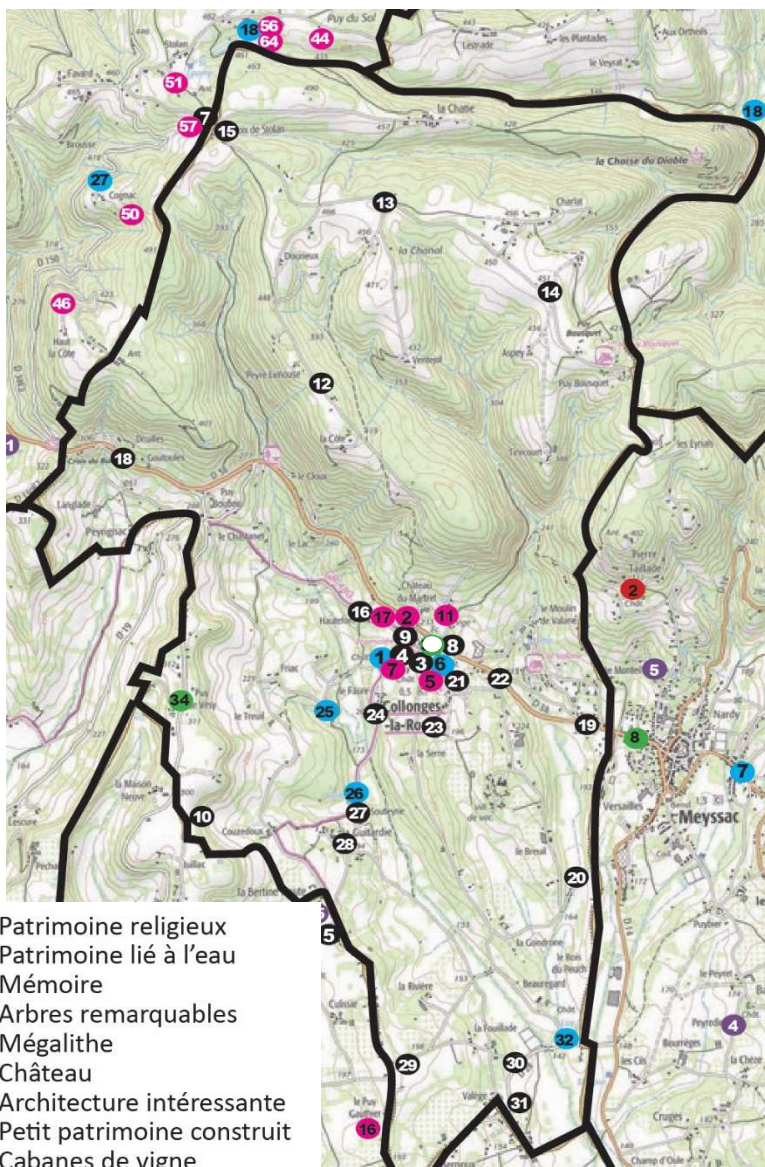

Commune	N° sur la carte	Lieu-dit	Type de patrimoine
Collonges-la-Rouge	22	Le Marchadial	Calvaire
	23	La Serre	2 calvaires
	24	Le Faure	Calvaire
	25	Pradelle	Lavoir
	26	La Souteyrie	Lavoir
	27	La Souteyrie	Calvaire
	28	La Guitardie	Calvaire
	29	La Vigne Grande	Calvaire
	30	La Fouillade	Calvaire
	31	Valèges	Calvaire
	32	Beauregard	Lavoir
	33	Puy Vesy	Arbre remarquable (châtaignier)