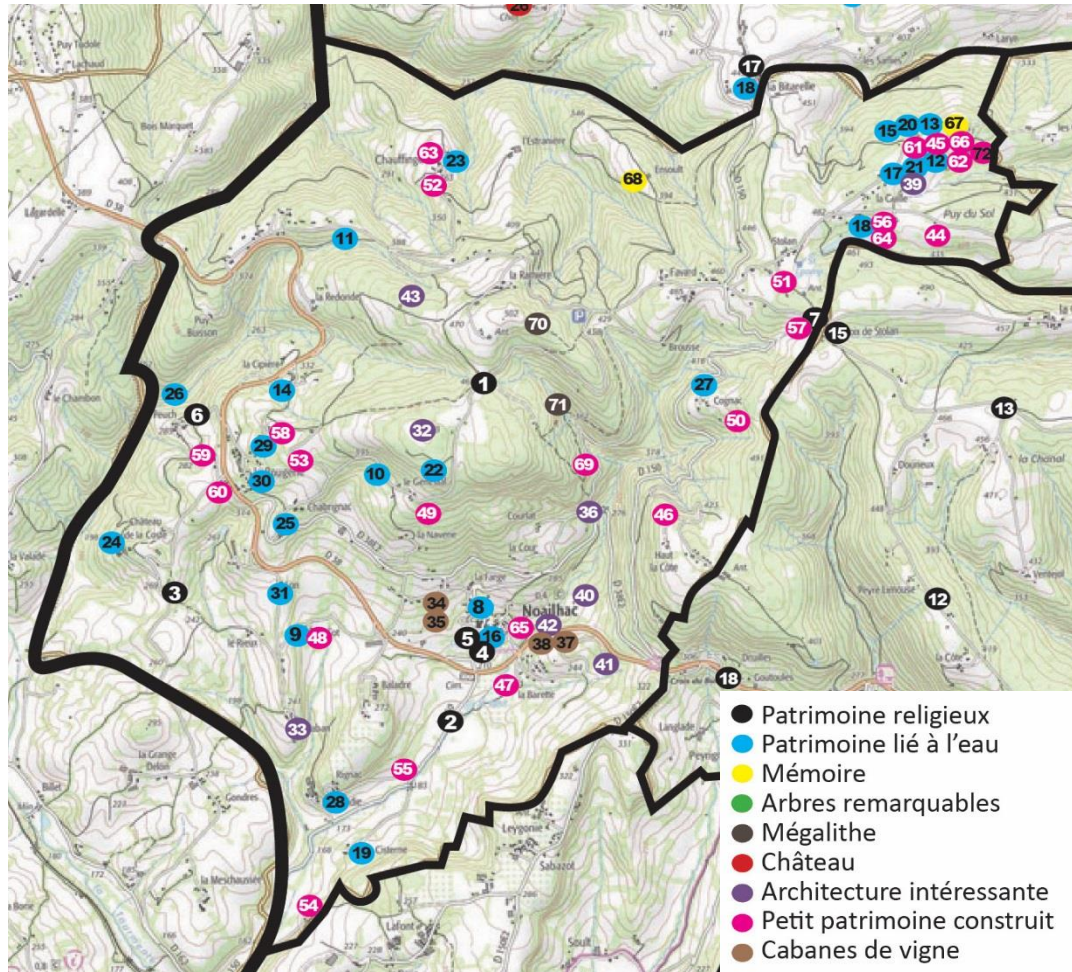

Commune	N° sur la carte	Lieu-dit	Type de patrimoine
Noailhac	1	Les palêtres	Calvaire
	2	Chastang	Calvaire
	3	Bois de la Coste	Calvaire
	4	Place d'Astorg	Calvaire
	5	Fustier	Calvaire
	6	Peuch	Calvaire
	7	Stolan	Calvaire
	8	La Farge	Ancienne citerne du Bourg
	9	Le Got	Puits
	10	Le Génestal	Puits
	11	Roche pied	Puits
	12	Les Bialhins	Mare
	13	Orgnac	Source bâtie du village
	14	La Teulière	Source et lavoir
	15	Saint Martin	Source et abreuvoir
	16	Rue des Remparts	Lavoir
	17	Teyssanderies	Mare maçonnée
	18	La Guille	Lavoir et réserve
	19	La Cisterne	Source, lavoir et abreuvoir
	20	De le Fon	Fontaine
	21	L'Aubuge	Mare maçonnée
	22	Le Génestal	Puits
	23	Chauffingeal	Source, lavoir et abreuvoir
	24	Le Coste	Fontaine
	25	La Pacherie	Puits