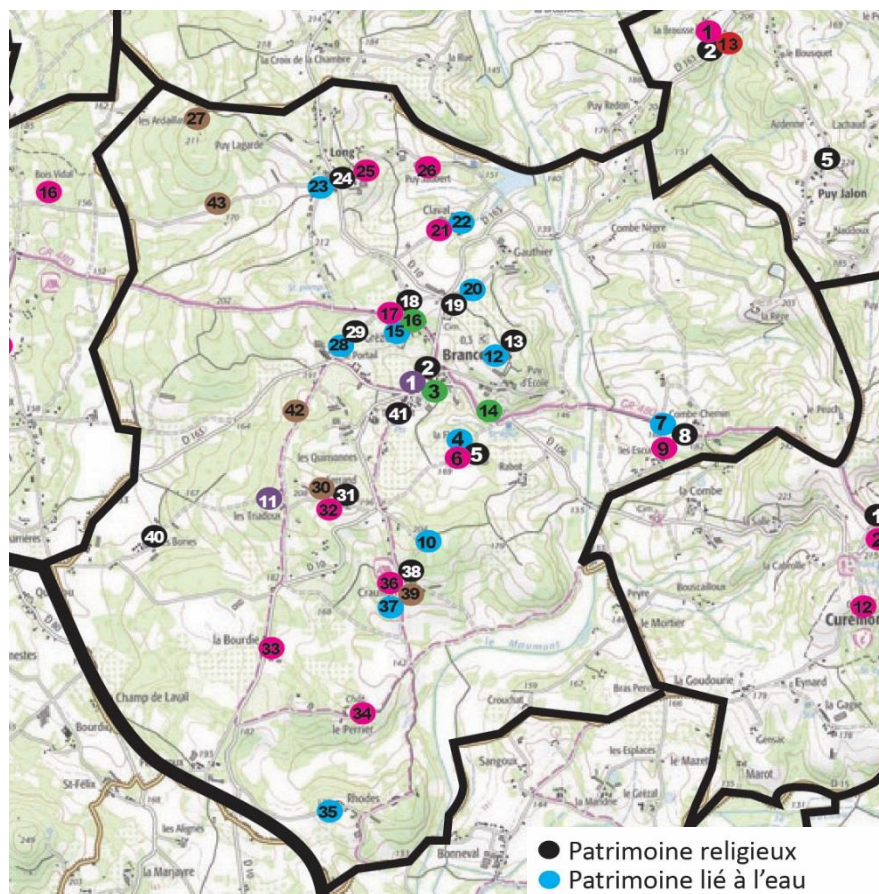

- Patrimoine religieux
- Patrimoine lié à l'eau
- Mémoire
- Arbres remarquables
- Mégalithe
- Château
- Architecture intéressante
- Petit patrimoine construit
- Cabanes de vigne

Commune	N° sur la carte	Lieu-dit	Type de patrimoine
Branceilles	22	Claval	Puits
	23	Long	3 puits, lavoir et pont
	24	Long	Calvaire
	25	Long	Four à pain, porches
	26	Puy Lagarde	Mur
	27	Les Ardaillasses	3 cabanes de vignes
	28	La Bouige Haute	Puit
	29	La Bouige Haute	Calvaire
	30	Ferrand	2 cabanes de vigne
	31	Ferrand	Croix de mission et 2 calvaires
	32	Ferrand	Portail, treil, porche
	33	La Bourdie	2 porches et 1 four à pain
	34	Le Perrier	3 porches, 1 four à pain, murets et maison bourgeoise du XXe siècle (liée à l'activité de la truffe)
	35	Rhodes	Lavoir
	36	Crauffon	2 fours à pain
37	Crauffon	2 fontaines	
38	Crauffon	Calvaire	
39	Crauffon	2 cabanes de Vigne	
40	Les trois Croix	3 calvaires	
41	Tramont	Calvaire	
42	Les Quinsonnes	Cabane de vigne	
43	Puy Lagarde	Cabane de vigne