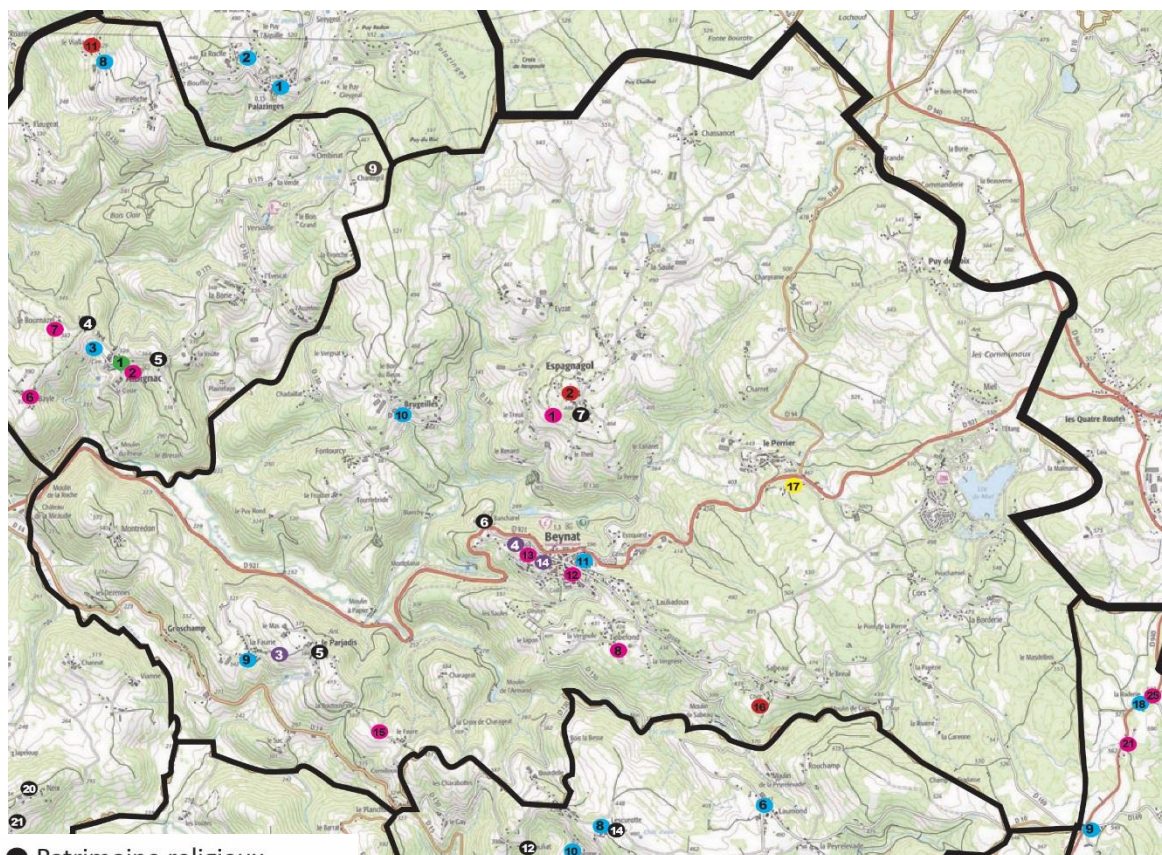

- Patrimoine religieux
- Patrimoine lié à l'eau
- Mémoire
- Arbres remarquables
- Mégalithe
- Château
- Architecture intéressante
- Petit patrimoine construit
- Cabanes de vigne

Commune	N° sur la carte	Lieu-dit	Type de patrimoine
Beynat	1	Espagnagol	Four à pain
	2	Espagnagol	Château
	3	La Faune	Vieux Colombier
	4	Rue du 19 Mars	Maison du Cabas (fronton)
	5	La Parjadis	Calvaire
	6	Banchanel	Calvaire
	7	Espagnagol	Calvaire
	8	Tiebefond	Porche d'entrée
	9	La Faune	Lavoir
	10	Brugailles	Fontaine
	11	Le Bourg, place du marché et place de la Liberté	Fontaines
	12	Le Bourg, place du Souvenir	Bascule
	13	Rue du 19 Mars	Buanderie
	14	Le Bourg	Eglise Saint Pierre aux Liens
	15	La Boutouyrine	Tunnel du Tacot
	16	Sabeau	Château
	17	Le Perrier	Monument aux morts