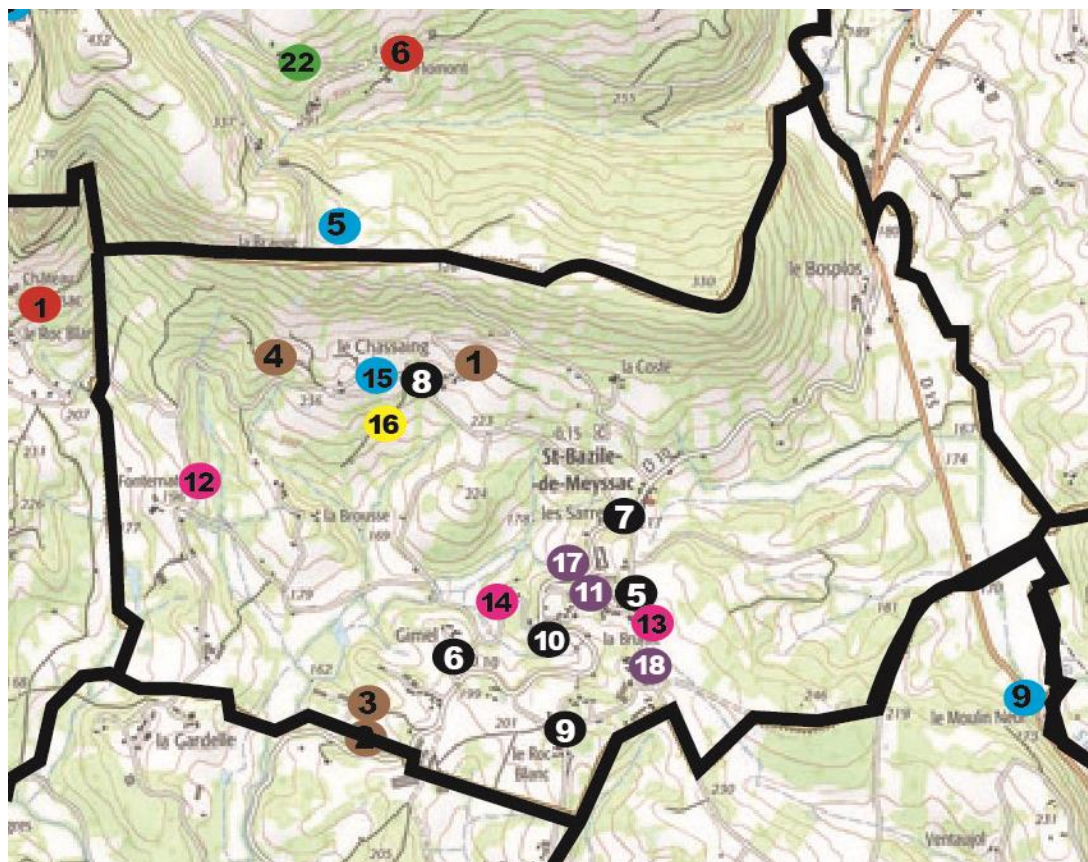

- Patrimoine religieux
- Patrimoine lié à l'eau
- Mémoire
- Arbres remarquables
- Mégalithe
- Château
- Architecture intéressante
- Petit patrimoine construit
- Cabanes de vigne

Commune	N° sur la carte	Lieu-dit	Type de patrimoine
Saint-Bazille-de-Meyssac	1	Le Chassaing	Cabane de vigne
	2	Gimel	Cabane de vigne
	3	Gimel / Le Bos	Cabane de vigne
	4	Le Duc	Cabane de vigne
	5	Labrunie	Croix en gré rouge
	6	Gimel	Croix métal, socle grés rouge gravé d'une étoile à 5 branches
	7	Les Sarres	Croix métal
	8	Le Chassaing	Croix en fer forgé
	9	Le Roc Blanc	Croix métal, socle grés
	10	Longueville	Croix de la Passion
	11	Labrunie	Maison (pignon à redents et pierres sculptées)
	12	Fonternat	Porche d'entrée
	13	Labrunie	Tour banal
	14	Le Saule	Four et puits
	15	Le Vieux Bourg	Lavoir
	16	Le Vieux Bourg	Pierre tombale de l'ancien cimetière
	17	La Gare	Ancienne gare du Tacot
	18	La Brunie	Maison bourgeoise