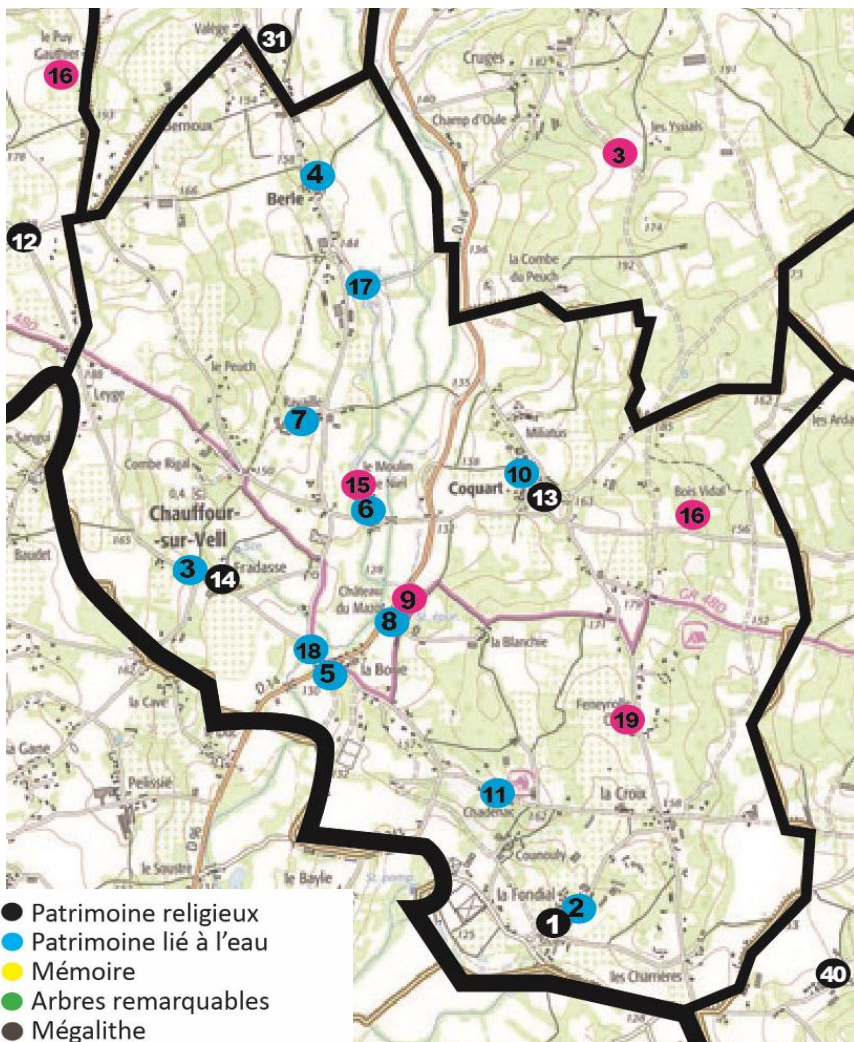

- Patrimoine religieux
- Patrimoine lié à l'eau
- Mémoire
- Arbres remarquables
- Mégalithe
- Château
- Architecture intéressante
- Petit patrimoine construit
- Cabanes de vigne

Commune	N° sur la carte	Lieu-dit	Type de patrimoine
Chauffour-sur-Vell	1	La Fondial	Statue de St Martin
	2	La Fondial	Source de la Fondial et puits
	3	Fradasse	Source du Vell, puits et lavoir
	4	Berle	Source, abreuvoir et lavoir
	5	La Borie	Lavoir
	6	Niel	Lavoir et moulin
	7	Ravaille	Lavoir et pont
	8	Mazot	Puits
	9	Mazot	Escaliers
	10	Coquart	Puits
	11	Chadenac	Puits de la Tour
	12	Recoudier	Grande croix
	13	Coquart	Grande Croix
	14	Eglise	Statue de la Vierge
	15	Niel	Four à pain
	16	Bois Vidal	Cadran solaire
	17	Berle	Fontaine de Perle
	18	La Borie	Pont confluence de 2 cours d'eau, eau rouge-eau blanche
	19	Feneyrolle	Four à chaux