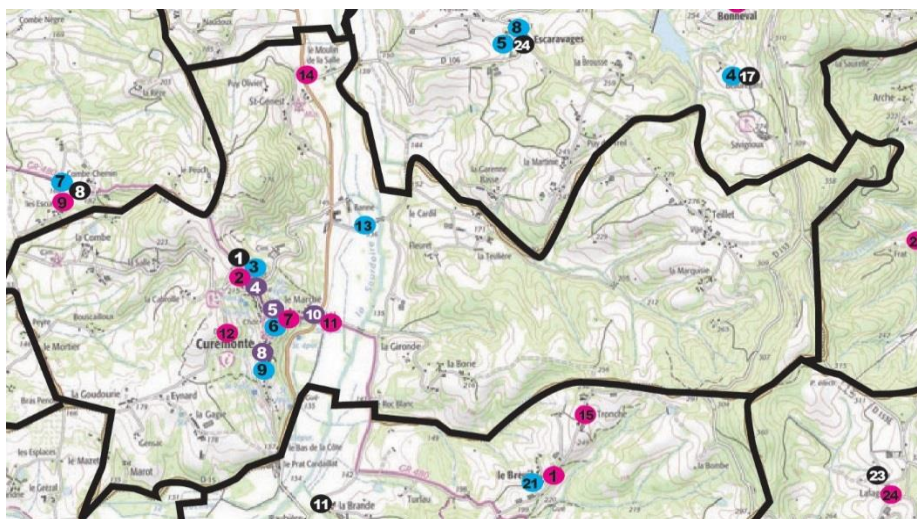

- Patrimoine religieux
- Patrimoine lié à l'eau
- Mémoire
- Arbres remarquables
- Mégalithe
- Château
- Architecture intéressante
- Petit patrimoine construit
- Cabanes de vigne

Commune	N° sur la carte	Lieu-dit	Type de patrimoine
Curemonte	1	Haut Bourg	2 Calvaires
	2	Haut Bourg	La Grotte
	3	Haut Bourg	Fontaine du Chassang, puits
	4	Haut Bourg	Maisons nobles (Cantegril F., Durt)
	5	Centre Bourg	Maison noble (Cantegril Catherine, Perno, Perrier)
	6	Centre Bourg	Puit
	7	Centre Bourg	Travail du Maréchal ferrant
	8	Bas Bourg	Maison Noble (Cadaillac)
	9	Bas Bourg	La Fontenelle
	10	Barri du Marché	Ecole et salle polyvalente
	11	Route de la Gouderie	Tourelle
	12	Centre Bourg	Pigeonnier
	13	Banne	Moulins
	14	Moulin de la Salle	Four à pain