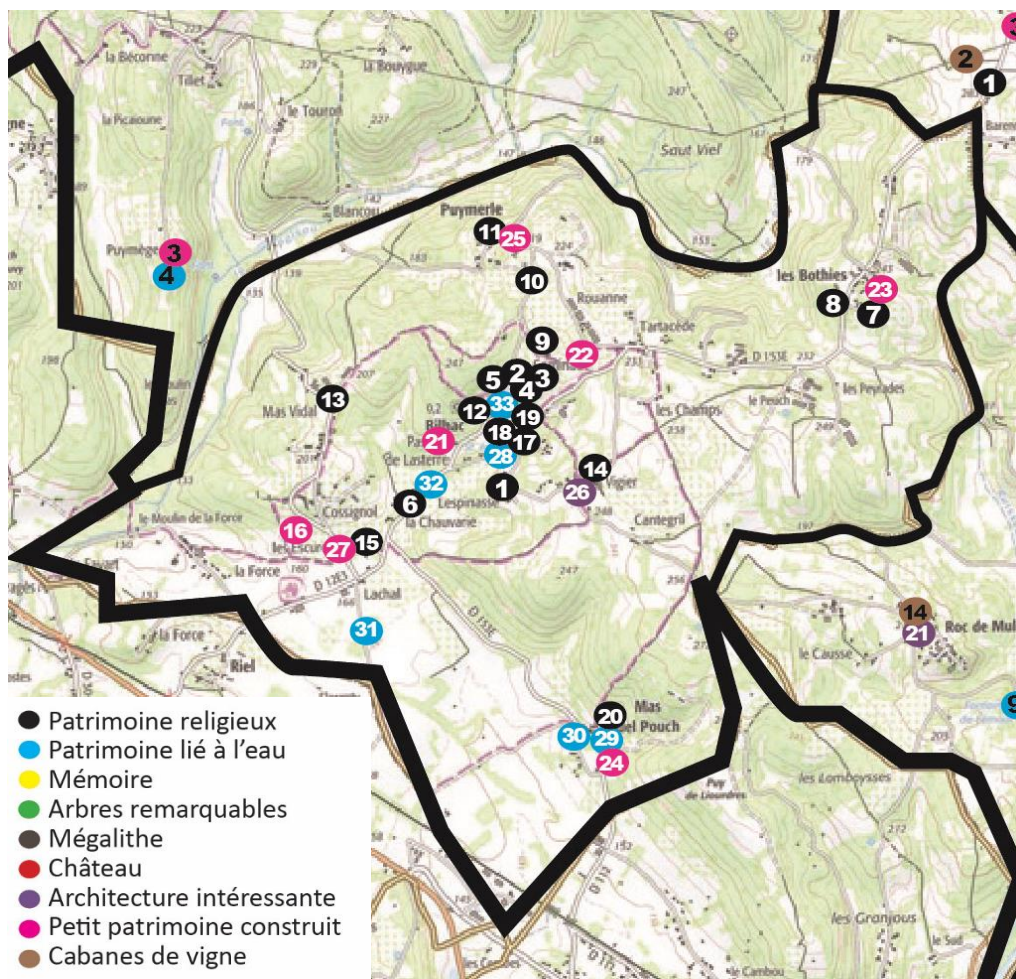

Commune	N° sur la carte	Lieu-dit	Type de patrimoine
Bilhac	1	Impasse de Lespinasse	Calvaire
	2	Cimetière - 184 route du Blancou	Calvaire
	3	Cimetière - 184 route du Blancou	Calvaire
	4	Cimetière - 184 route du Blancou	Calvaire
	5	Le Bourg, impasse du Presbytère	Calvaire
	6	La Chauvarie, 676 route de Bétaille	Calvaire
	7	Les Bothies, 166 route des tilleuls	Calvaire
	8	Les Bothies	Calvaire
	9	Chemin de la Caminade	Calvaire
	10	Puymerle, route de Blancou	Calvaire
	11	Puymerle, impasse des Violettes	Calvaire
	12	Eglise, 48 route de Blancou	Calvaire
	13	Le Masvidal, route de Queyssac	Calvaire
	14	Vigier, route de Vigier	Calvaire
	15	Route des Escures	Calvaire
	16	Les Escures	Pigeonnier
	17	Chemin du Castelou	Calvaire
	18	Route des puits	Calvaire
	19	Carrefour route des Puits et route de Beaulieu	Calvaire
	20	Le Masdelpouch, chemin des Bois	Calvaire
	21	Le Vignal, 318 route de Bétaille	Pigeonnier
	22	Le Caminade	Pigeonnier
	23	Chemin du Four des Bothies – Route des Tilleuls	Four
	24	Le Masdelpouch, impasse du Fournil	Four
	25	Puymerle, route de Blancou	Four