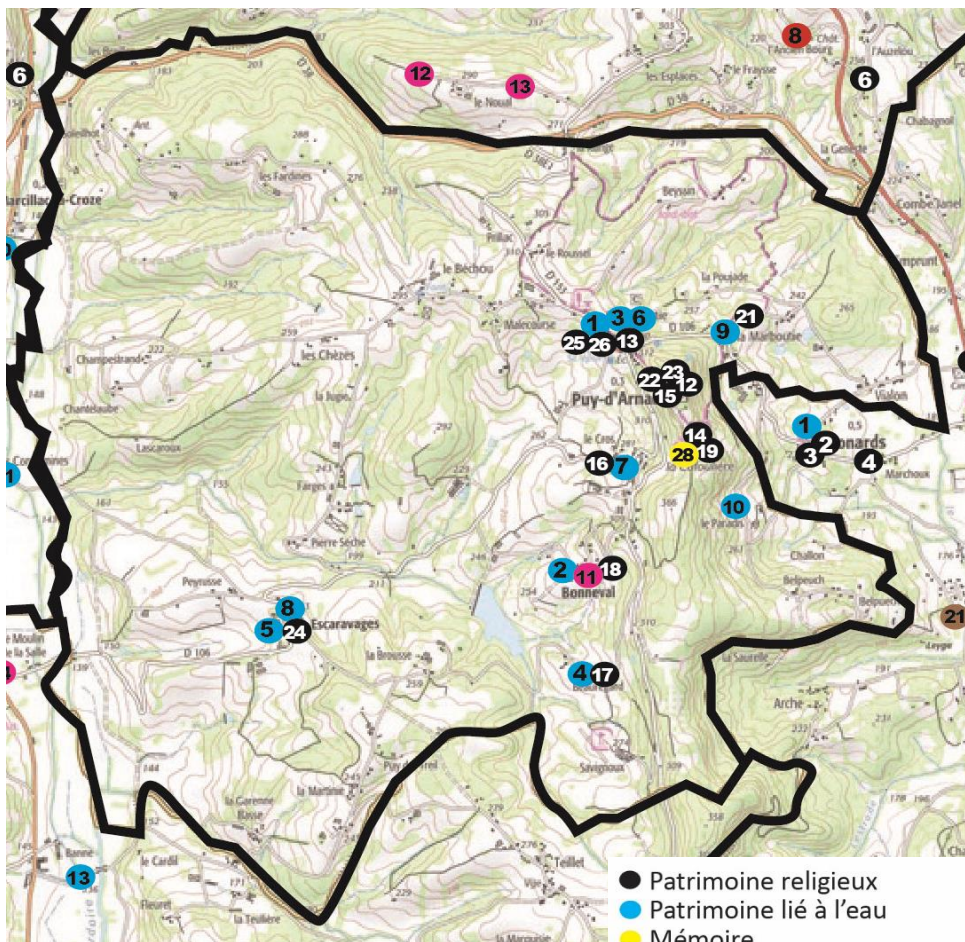

- Patrimoine religieux
- Patrimoine lié à l'eau
- Mémoire
- Arbres remarquables
- Mégalithe
- Château
- Architecture intéressante
- Petit patrimoine construit
- Cabanes de vigne

Commune	N° sur la carte	Lieu-dit	Type de patrimoine
Puy-d'Arnac	21	Marboutie	Calvaire
	22	Près du caveau de Thyère	Calvaire
	23	Cimetière	Calvaire
	24	Escaravages	Calvaire
	25	Parking minute	Calvaire
	26	Bourg	Croix de la « Philoménie »
	27	Rauduberte	Maison de vigneron
	28	Cafoulière	Site de la Cafoulière