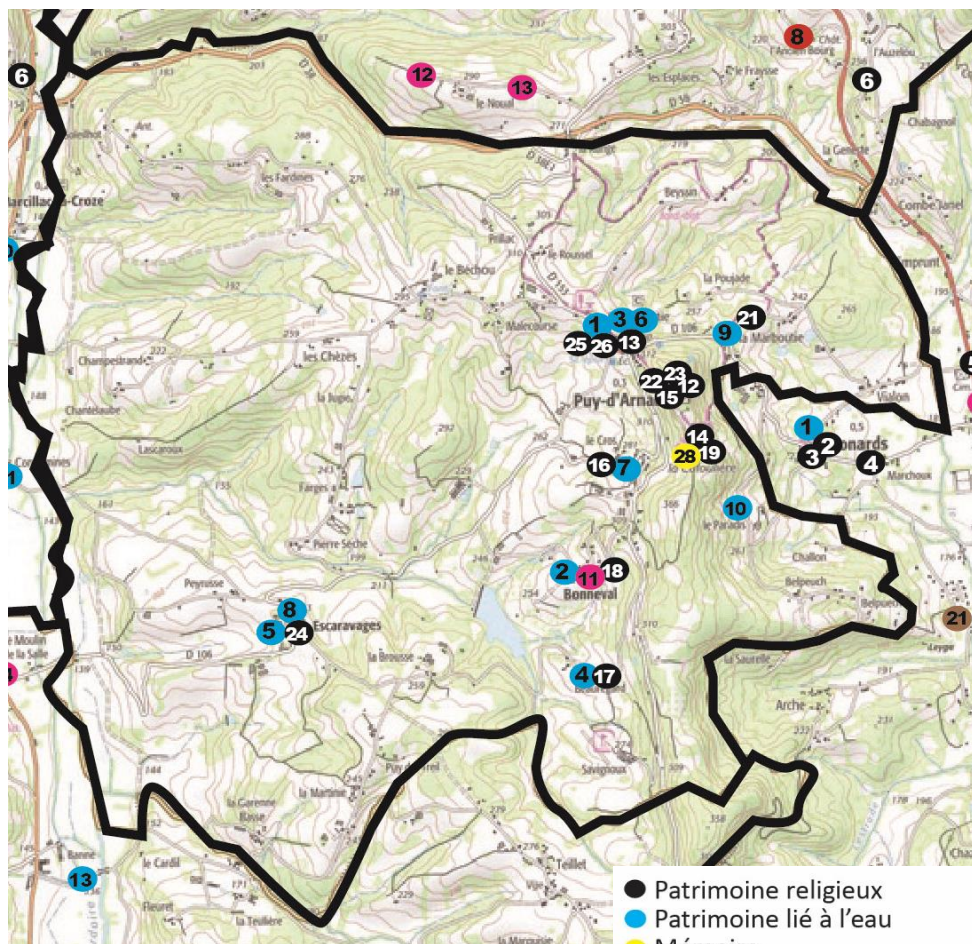

- Patrimoine religieux
- Patrimoine lié à l'eau
- Mémoire
- Arbres remarquables
- Mégalithe
- Château
- Architecture intéressante
- Petit patrimoine construit
- Cabanes de vigne

Commune	N° sur la carte	Lieu-dit	Type de patrimoine
Puy-d'Arnac	1	Place de l'église	Puit
	2	Bonneval	Puit
	3	Laudubertie	Puit
	4	Beauregard	Puit
	5	Escaravages	Puit
	6	La Font Garde à Laudubertie	Fontaine
	7	Le Cros	Fontaine
	8	Escaravages	Fontaine
	9	La Maboutie	Lavoir
	10	Le Paradis	Lavoir
	11	Bonneval	Four
	12	Place de l'église, face au cimetière	Calvaire de 6,35 mètre de haut
	13	Face au monument aux morts	Croix de la mission
	14	Cafouillère	Calvaire de 5,38 mètre de haut
	15	Derrière le cimetière	Croix du chemin de Ronde
	16	Le Cros	Calvaire de 1,71 mètre de haut
	17	Haut de Beauregard	Croix de Conchon
	18	Bonneval	Calvaire
	19	Cafouillère	Calvaire
	20	Pierrot	Calvaire