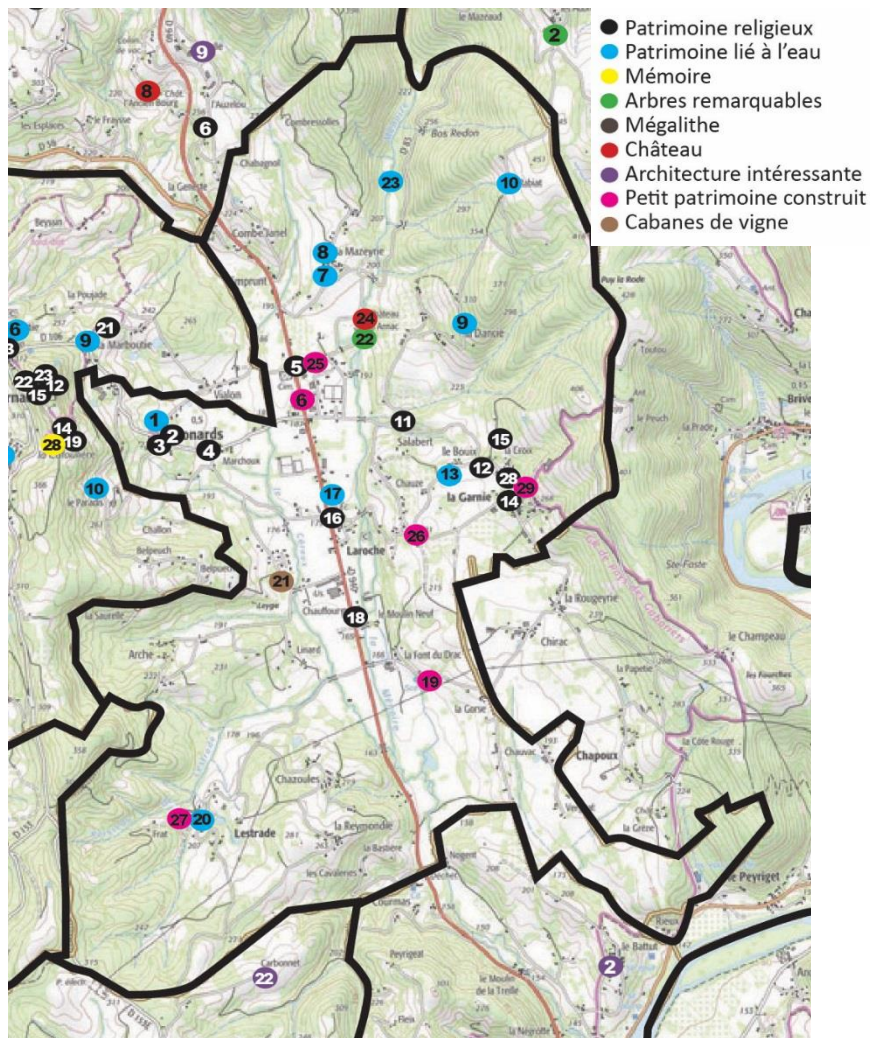

Commune	N° sur la carte	Lieu-dit	Type de patrimoine
Nonards	1	Route de Vialon depuis le bourg	Fontaine, lavoir
	2	Route de Vialon depuis le bourg	Statuette en terre de Saint Cloud dans une niche
	3	Place de l'église	Croix en fer, socle en pierre
	4	Le Maichoux	Croix en pierre
	5	Chemin du château d'Arnac	Croix en fer, socle en pierre
	6	Chemin face au cimetière	Pigeonnier en forme de tour
	7	Le Mazeirie, au centre	Puit non couvert avec pompe manuelle
	8	La Mazeirie	Puit couvert d'une pierre
	9	La Dancie	Puit
	10	Rabiat	Puit couvert
	11	Salabert, carrefour route de la Dancie	Croix en fer avec socle en pierre
	12	Le Bouix	Croix en fer sur poteau en béton
	13	Le Bouix	Puit couvert d'une pierre
	14	La Garnie	Croix en fer avec socle en pierre, avec hommage
	15	La Garnie	Croix en béton avec Jésus, socle en pierre
	16	Route de Leye	Croix en fer avec socle en pierre
	17	Mairie	Puit couvert d'une pierre
	18	Le Moulin Neuf	Croix en fer avec socle en pierre
	19	La Font du Drac	Four à pain et source bâtie
	20	Lestrade	Fontaine bâtie
	21	Leye	Cabane de vigne avec toiture remarquable