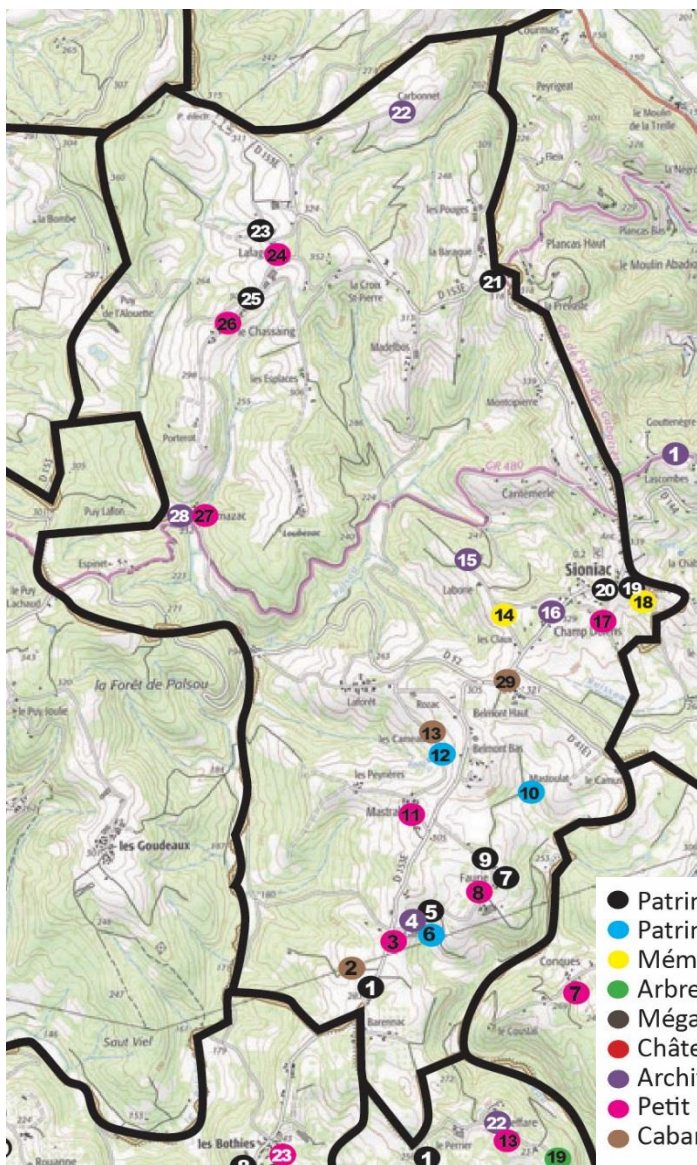

Commune	N° sur la carte	Lieu-dit	Type de patrimoine
Sioniac	21	La Baraque	Croix de chemin en grès
	22	Carbonnet	Maison avec 3 tourelles et 3 clochetons
	23	Lafage	Croix de chemin
	24	Lafage	Four à pain
	25	Chassaing	Croix maltaise 1820 en grès
	26	Chassaing	Maison avec toiture à redents
	27	Doumazac	Toit à redents
	28	Doumazac	Manoir XIV-XVIe siècle, agrandissement en 1664
	29	Belmont Haut	Cabane de vigne