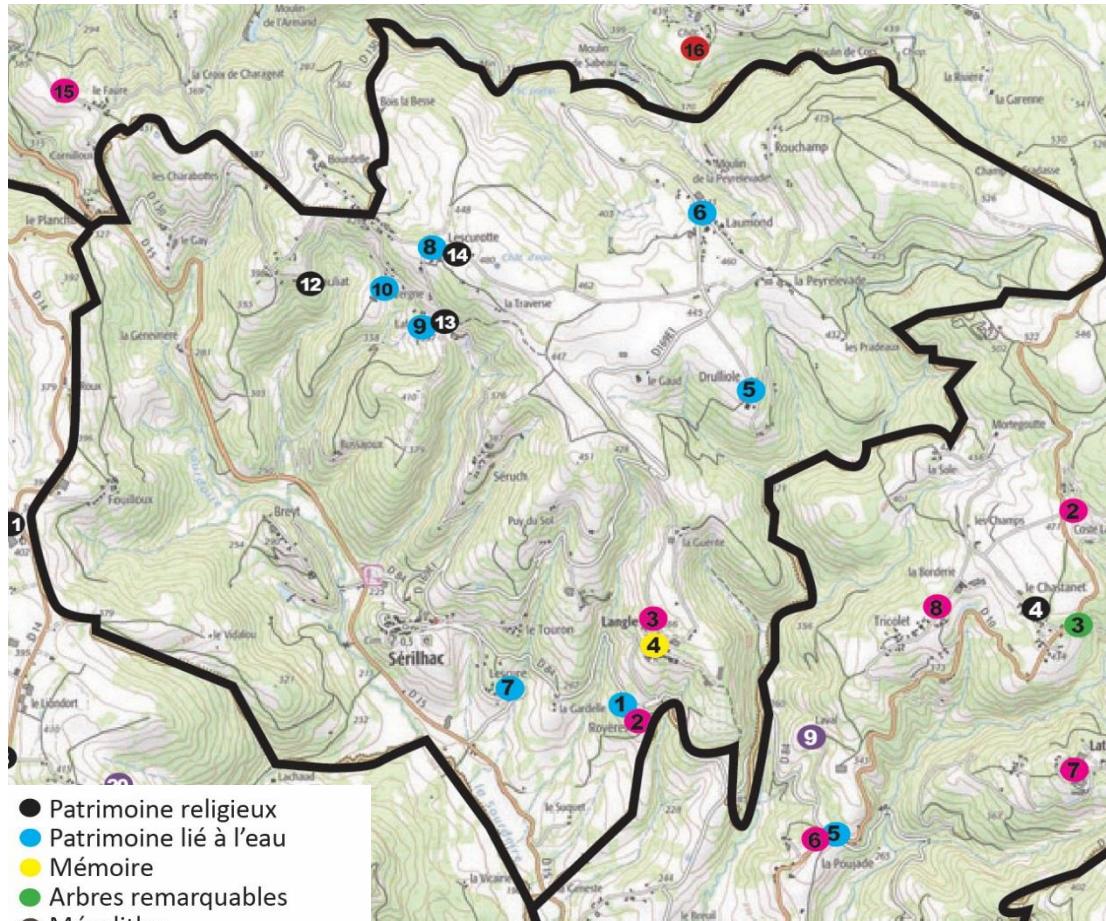

- Patrimoine religieux
- Patrimoine lié à l'eau
- Mémoire
- Arbres remarquables
- Mégalithe
- Château
- Architecture intéressante
- Petit patrimoine construit
- Cabanes de vigne

Commune	N° sur la carte	Lieu-dit	Type de patrimoine
Sérilhac	1	Royères	Fontaine
	2	Royères	Four
	3	Langle	Four
	4	Langle	Travail
	5	Drulliole	Fontaine
	6	Laumont	Puit
	7	Lescurotte	Fontaine
	8	Lescure	Fontaine
	9	Lafarge	Fontaine
	10	La Vergne	Fontaine
	11	Endermasse	Calvaire
	12	Pauliat	Calvaire
	13	Lafarge	Calvaire
	14	Lescurotte	Calvaire