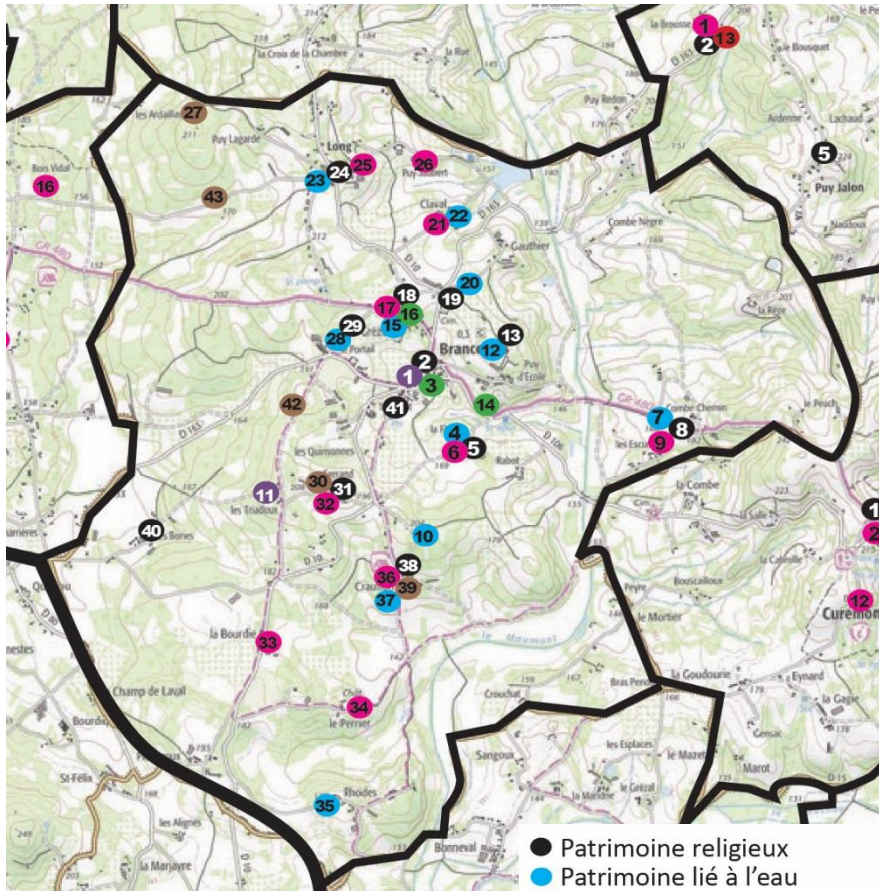

- Patrimoine religieux
- Patrimoine lié à l'eau
- Mémoire
- Arbres remarquables
- Mégalithe
- Château
- Architecture intéressante
- Petit patrimoine construit
- Cabanes de vigne

Commune	N° sur la carte	Lieu-dit	Type de patrimoine
Branceilles	1	Le bourg	Presbytère (bâtiment et porche)
	2	Le bourg	2 calvaires
	3	Le bourg	Arbre remarquable
	4	Saint Martin	Source et lavoir
	5	Saint Martin	Croix
	6	Saint Martin	Muret
	7	Les Escures	Puit et pont
	8	Les Escures	2 Calvaires
	9	Les Escures	Grilles Simbille, Dolpech et Séragé Martial
	10	Mialet	Lavoir
	11	Feuille verte	Ruine moulin à eau
	12	Puy d'Ecole Haut	Fontaine
	13	Puy d'Ecole Haut	Calvaire
	14	Puy d'Ecole Bas	Arbre remarquable (noyer)
	15	Grèze	2 puits, citerne
	16	Grèze	Arbres remarquables (cèdre et allée de chêne)
	17	Grèze	Four à pain, pigeonnier, grenier à noix, moulin à huile et cuve
	18	Grèze	Calvaire
	19	Champ de Rignac	Grande croix de mission et calvaire
	20	Champ de Rignac	Puits
	21	Claval	Four à pain