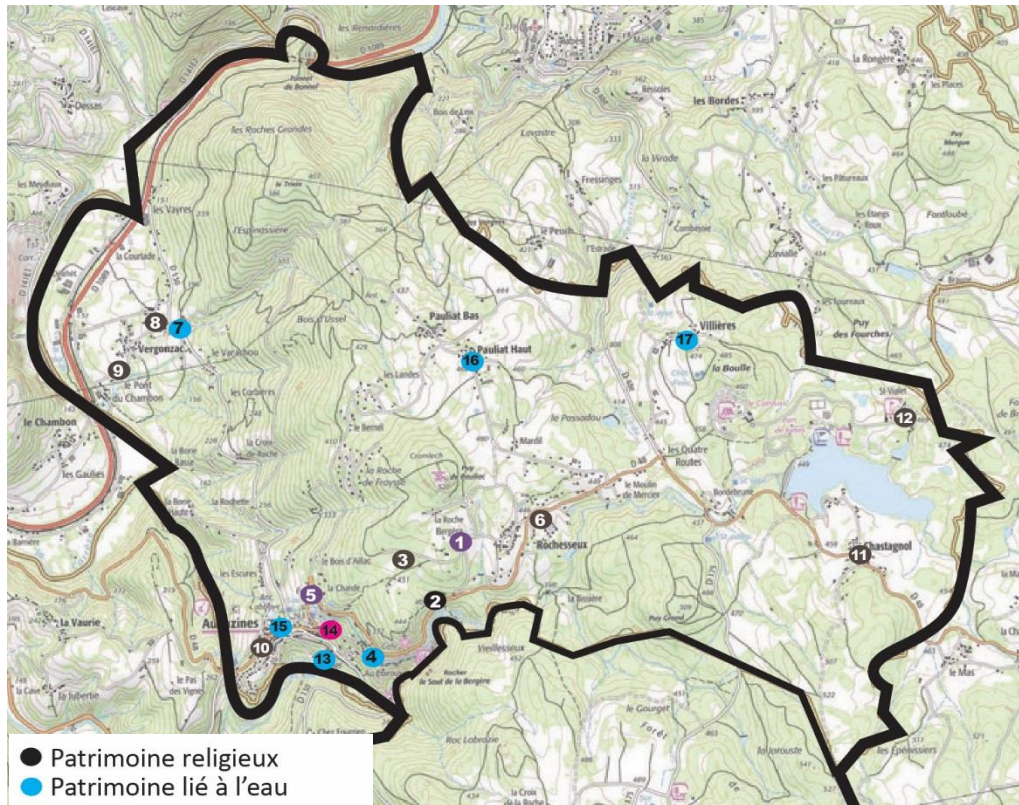

- Patrimoine religieux
- Patrimoine lié à l'eau
- Mémoire
- Arbres remarquables
- Mégalithe
- Château
- Architecture intéressante
- Petit patrimoine construit
- Cabanes de vigne

Commune	N° sur la carte	Lieu-dit	Type de patrimoine
Aubazine	1	La Roche Bergère	Hermitage, bâtiment en pierre sèche qui appartenait à l'abbaye
	2	D48	Calvaire et chapelle
	3	Rochesseux	Dolmen
	4	Route de Rochesseux	Saut de la Bergère et canal des moines et ruine d'abbaye
	5	Le Bourg	Ecole
	6	Rochesseux	Roche
	7	Vergonzac	2 lavoirs
	8	Vergonzac	Mégalithe
	9	Vergonzac	Mégalithe
	10	Le Bourg	Mégalithe
	11	Chastagnol	Mégalithe
	12	Saint-Violet	Mégalithe
	13	Lagier	Cascade
	14	Le bourg	Pigeonnier
	15	Le bourg	Fontaine dans l'abbaye
	16	Pauliat Haut	Fontaine
	17	Villières	Fontaine