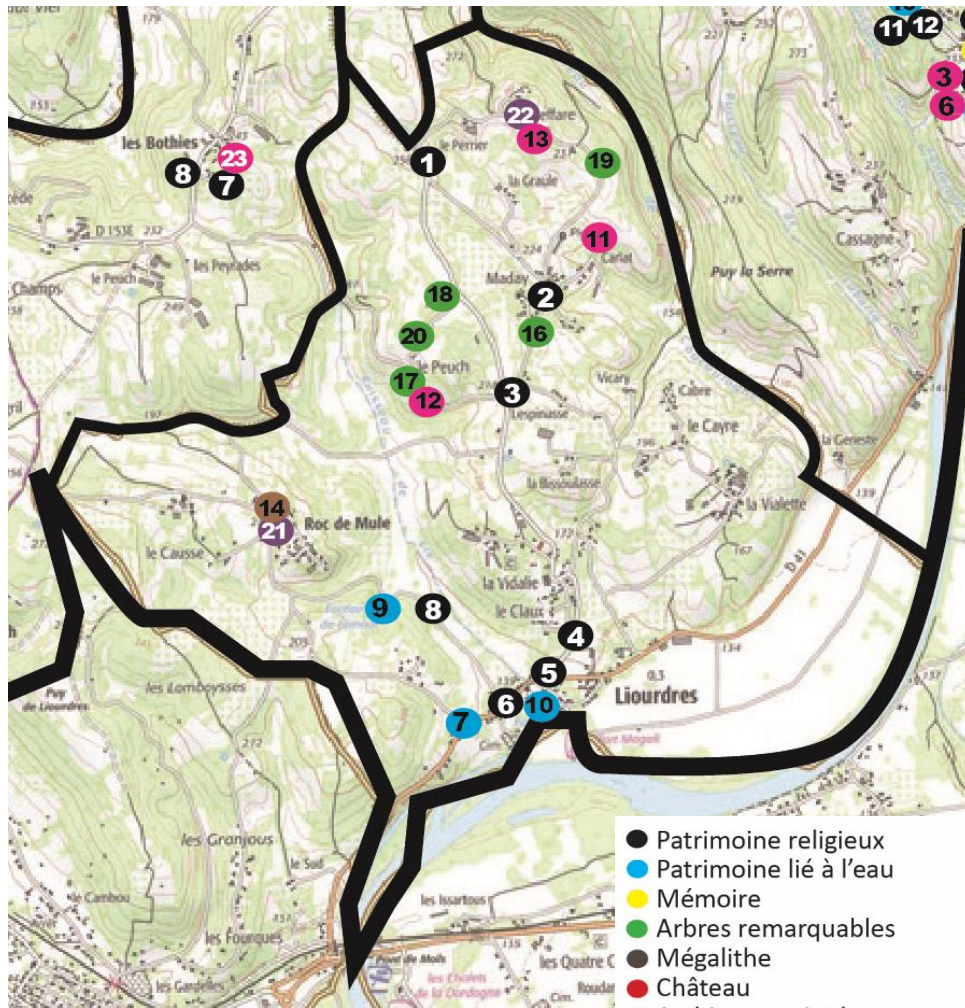

- Patrimoine religieux
- Patrimoine lié à l'eau
- Mémoire
- Arbres remarquables
- Mégalithe
- Château
- Architecture intéressante
- Petit patrimoine construit
- Cabanes de vigne

Commune	N° sur la carte	Lieu-dit	Type de patrimoine
Liourdres	1	Le Perrier	Calvaire
	2	Le Maday	Calvaire
	3	Croisement Le Peuch-Le Maday	Calvaire
	4	Le Claux	Calvaire
	5	Le Bourg	Croix de la Mission
	6	Le Bourg	Calvaire
	7	Le Bourg	Fontaine
	8	Fontaine de Fémour	Calvaire
	9	Fontaine de Fémour	Fontaine
	10	Le Bourg	Fontaine
	11	Le Maday	Pigeonnier
	12	Le Peuch	Pigeonnier
	13	Beffare	Four à pain
	14	Roc de Mule	Cabane de vigne
	15	Route de Lie	Fontaine
	16	Le Maday	Arbre remarquable (cèdre du Liban)
	17	Le Peuch	Arbre remarquable (cèdre du Liban)
	18	Le Peuch	Arbre remarquable (chêne)
	19	Beffare	Arbre remarquable (chêne)
	20	Le Peuch	Arbre remarquable (chêne)
	21	Roc de Mule	Hameau traditionnel intéressant
	22	Beffare	Hameau traditionnel intéressant