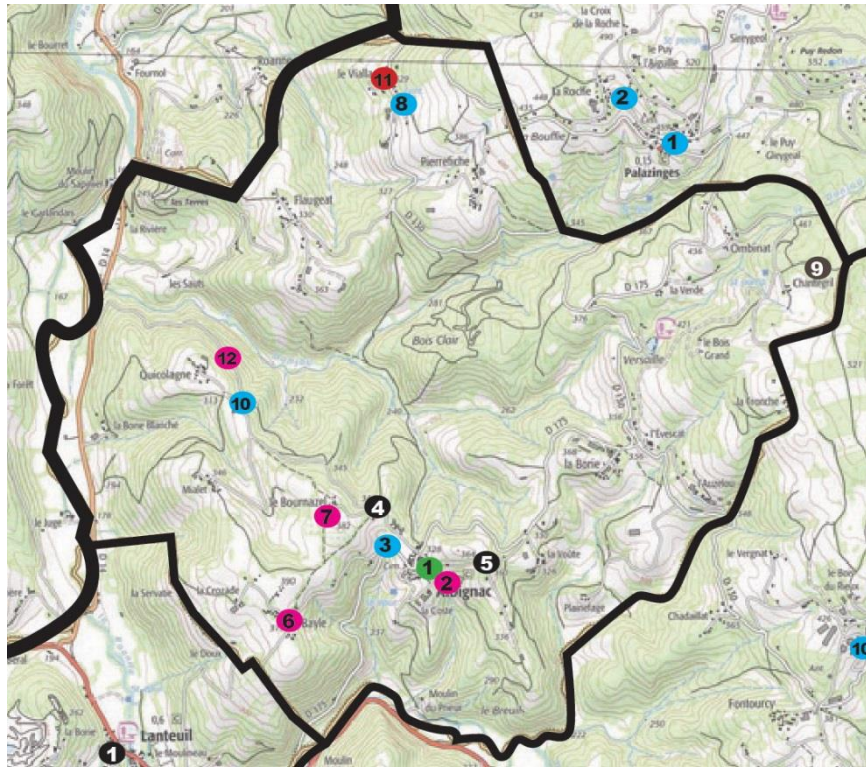

- Patrimoine religieux
- Patrimoine lié à l'eau
- Mémoire
- Arbres remarquables
- Mégalithe
- Château
- Architecture intéressante
- Petit patrimoine construit
- Cabanes de vigne

| Commune  | N° sur la carte | Lieu-dit             | Type de patrimoine             |
|----------|-----------------|----------------------|--------------------------------|
| Albignac | 1               | Le Bourg             | Arbre remarquable (Marronnier) |
|          | 2               | Le Bourg             | Tour carrée                    |
|          | 3               | Les Espradeaux       | Lavoir                         |
|          | 4               | La Croix – La Pierre | Calvaire                       |
|          | 5               | La Croix Belle       | Calvaire                       |
|          | 6               | Bayle                | Four à pain et fontaine        |
|          | 7               | Le Bournazel         | Four à pain                    |
|          | 8               | Le Viallard          | Fontaine                       |
|          | 9               | Chantegril           | Dolmen                         |
|          | 10              | Quicolagne           | Fontaine                       |
|          | 11              | Le Viallard          | Château et muret en pierre     |
|          | 12              | Départementale 130   | Murets en pierre               |