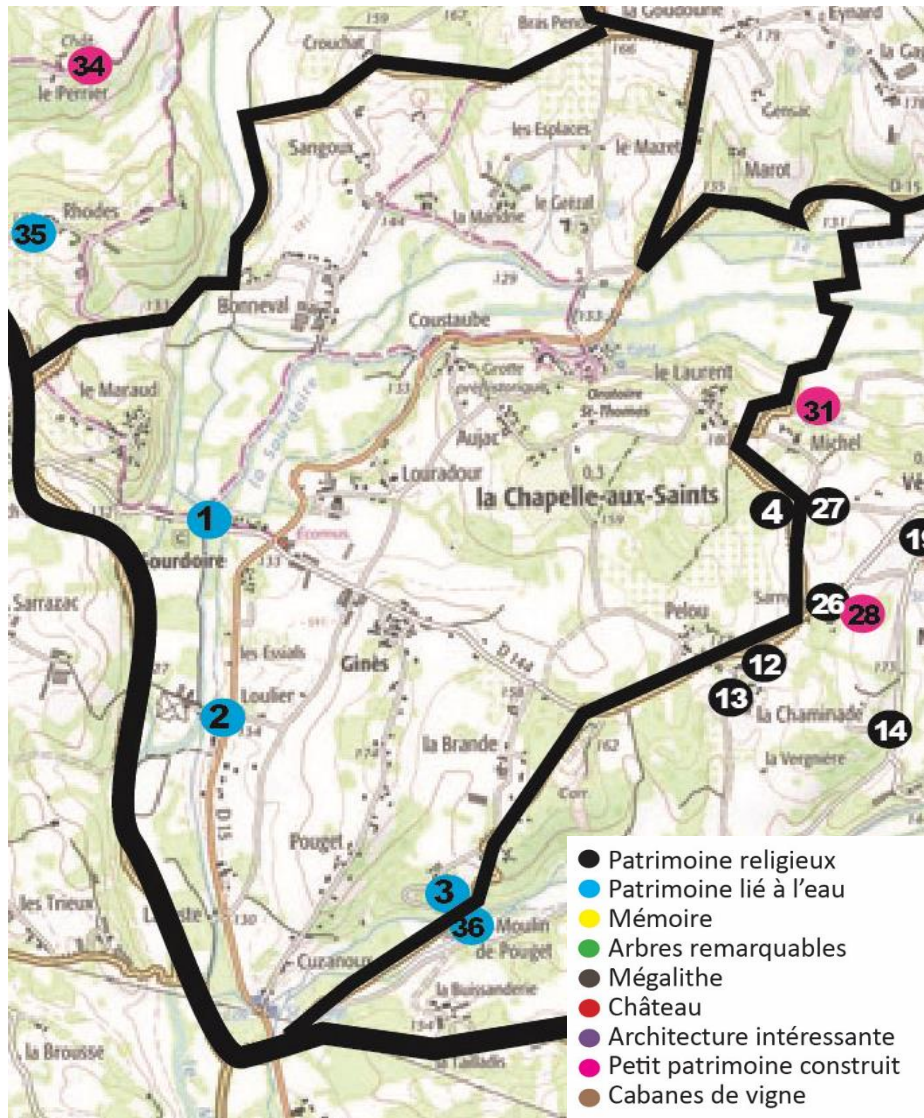

Commune	N° sur la carte	Lieu-dit	Type de patrimoine
La Chapelle-aux-Saints	1	Sourdoire	Moulin
	2	Loulier	Moulin
	3	Le Moulin de Pouget	Moulin
	4	Sarny	Calvaire en chapeau de gendarme