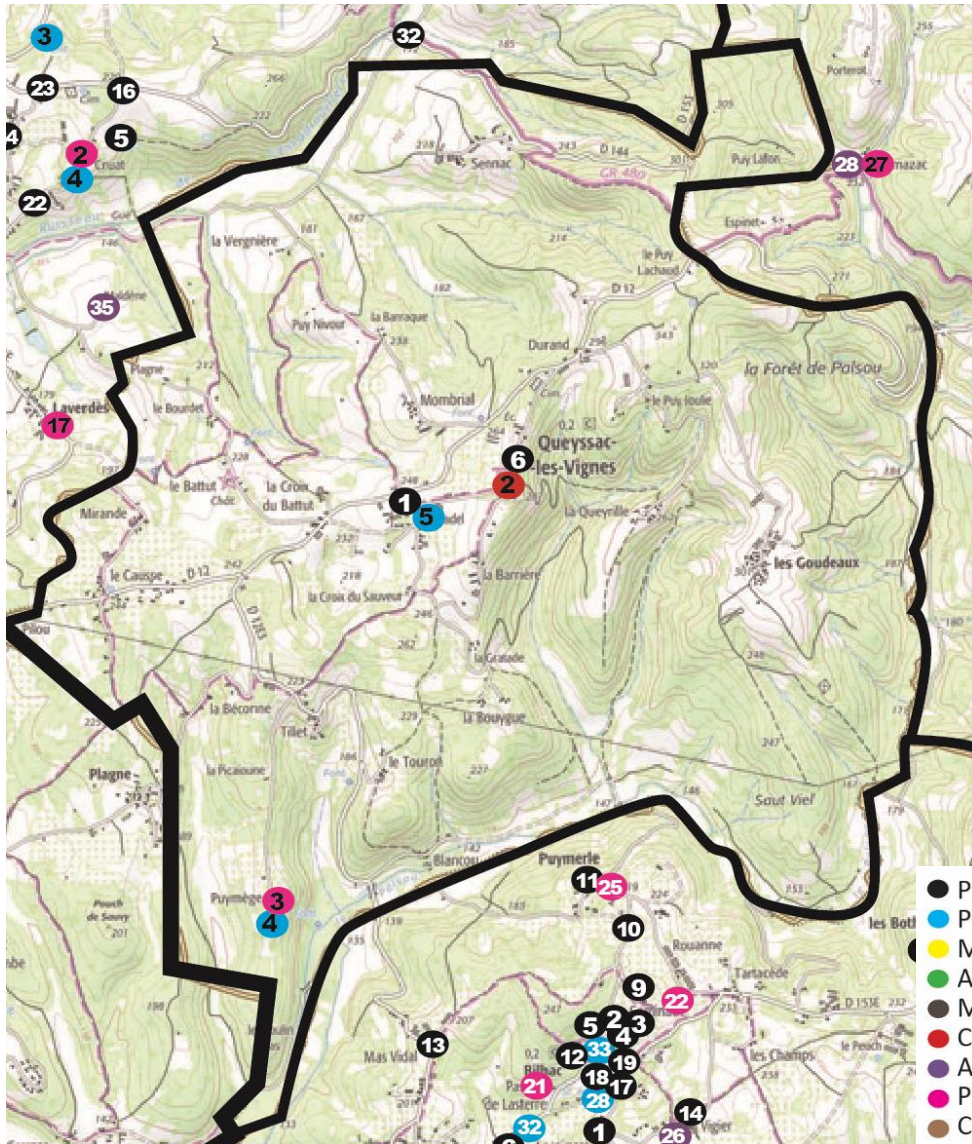

Commune	N° sur la carte	Lieu-dit	Type de patrimoine
Queyssac-les-Vignes	1	Le Pradel	Chapelle romane du XIe siècle et calvaire
	2	Bourg	Ruines du château restes d'une tour
	3	Puymègre	Four à pain
	4	Puymègre	Fontaine
	5	Le Pradel	Fontaine
	6	Bourg	Eglise du XIIe siècle

- Patrimoine religieux
- Patrimoine lié à l'eau
- Mémoire
- Arbres remarquables
- Mégalithe
- Château
- Architecture intéressante
- Petit patrimoine construit
- Cabanes de vigne