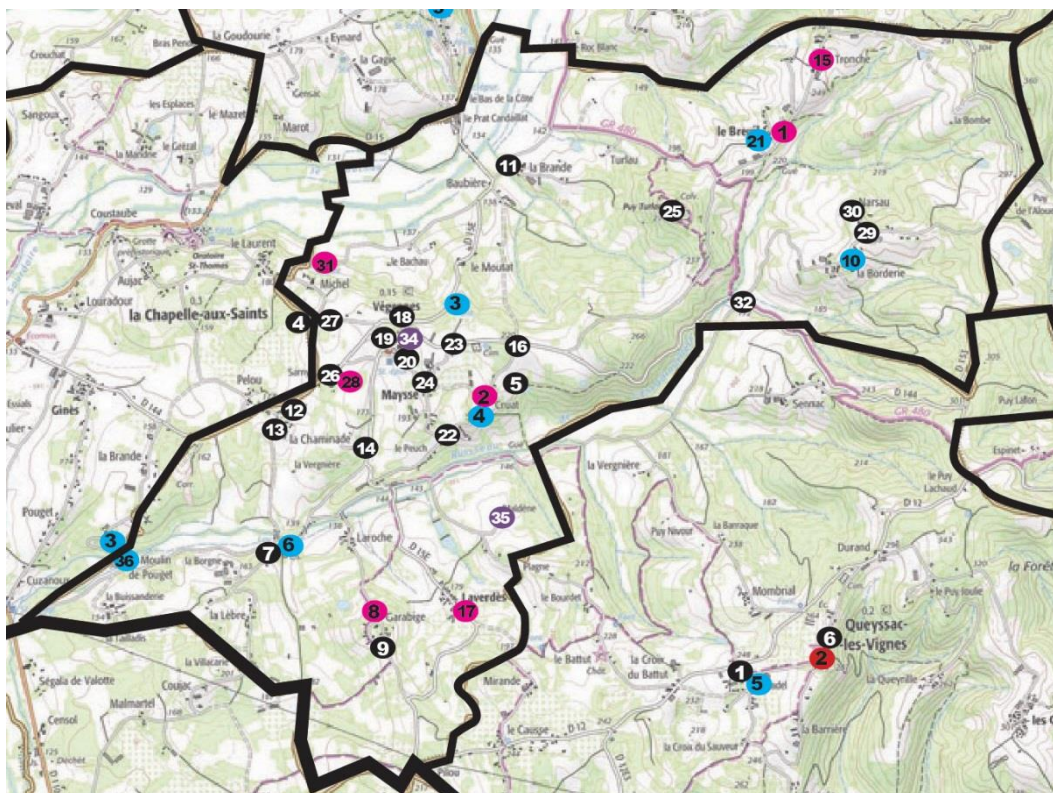

- Patrimoine religieux
- Patrimoine lié à l'eau
- Mémoire
- Arbres remarquables
- Mégalithe
- Château
- Architecture intéressante
- Petit patrimoine construit
- Cabanes de vigne

Commune	N° sur la carte	Lieu-dit	Type de patrimoine
Végennes	1	Le Breuil	Four à pain (restauré)
	2	Cruat	Four à pain (restauré)
	3	Le Moutat	Fontaine et lavoir
	4	Cruat	Lavoir
	5	Cruat	Croix en pierre
	6	Fontaine de la Lèbre	Fontaine et lavoir
	7	Fontaine de la Lèbre	Croix en bois
	8	Garabige	Four à pain
	9	Garabige	Croix Eu
	10	La Borderie	Puits
	11	La Brande	Croix en pierre
	12	La Chaminade	Croix en métal
	13	La Chaminade	Croix en métal
	14	La Rebeyroune	Croix en bois
	15	La Tronche	Four à pain
	16	La Tuilerie	Croix en bois
	17	Laverdès	Pigeonnier
	18	Le Bourg	Croix en métal
	19	Le Bourg	Croix en métal
	20	Le Bourg	Croix en métal