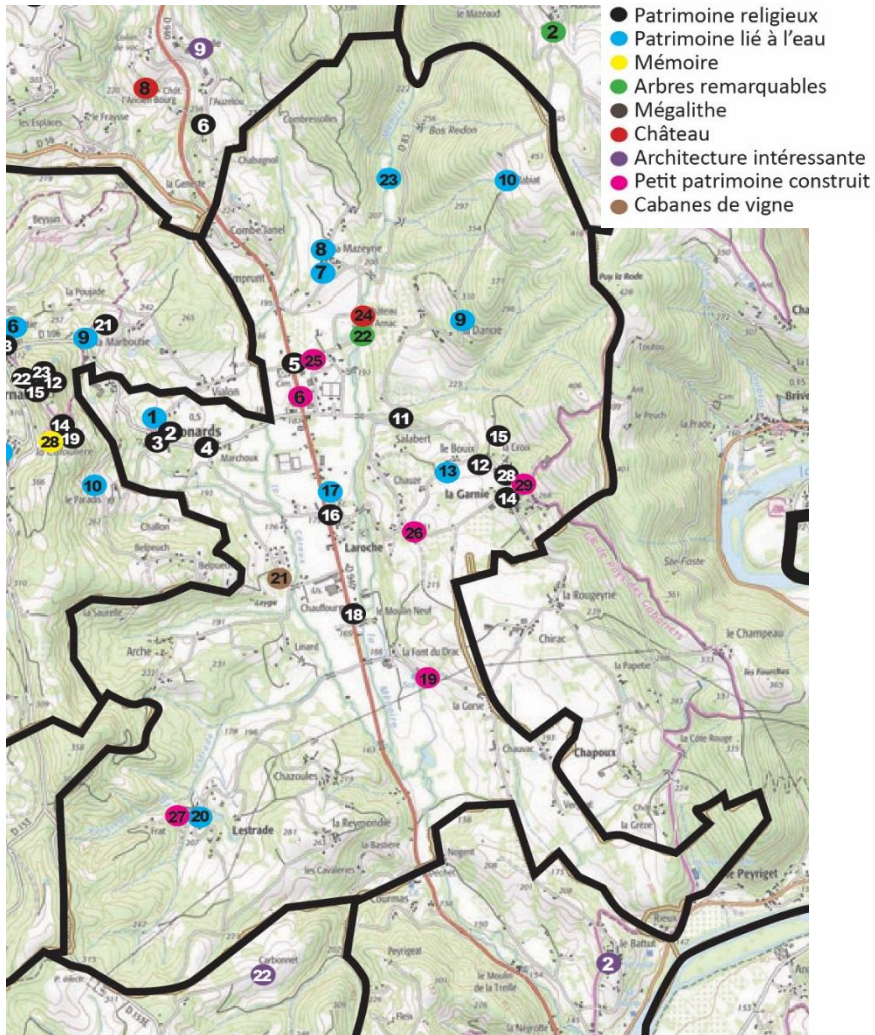

Commune	N° sur la carte	Lieu-dit	Type de patrimoine
Nonards	22	Parc du Château d'Arnac	Arbres remarquables (séquoias, platanes, charmes)
	23	La Menovie, Chapeau Blanc	Pont en pierre
	24	Château d'Arnac	Château
	25	En face du cimetière	Tourelle
	26	Laroche	Grotte
	27	Lestrade	Ancienne mines d'argent et de plomb
	28	La Garnie	Chapelle
	29	La Garnie	Four à pain