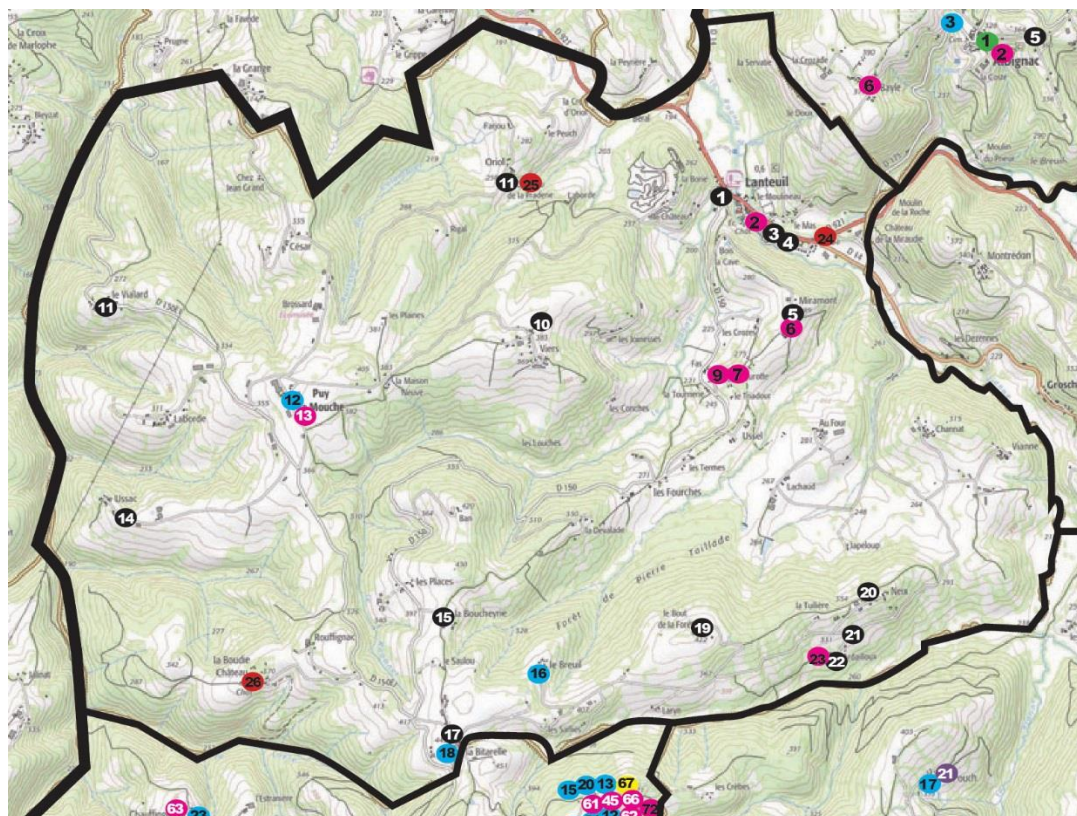

- Patrimoine religieux
- Patrimoine lié à l'eau
- Mémoire
- Arbres remarquables
- Mégalithe
- Château
- Architecture intéressante
- Petit patrimoine construit
- Cabanes de vigne

Commune	N° sur la carte	Lieu-dit	Type de patrimoine
Lanteuil	1	Le Bourg	Calvaire
	2	Le Bourg	Marches de l'annonceur
	3	Le Bourg	2 calvaires
	4	Le Bourg	Croix de Jubilé
	5	Miramont	2 Calvaires
	6	Miramont	Visage en pierre sur façade
	7	Lescurotte	Four à pain
	8	La Tournerie	Calvaire
	9	Viers	Calvaire
	10	Oriol	Calvaire
	11	Le Vialard	Calvaire
	12	Puy la Mouche	Fontaine
	13	Puy la Mouche	Four communal
	14	Ussac	Calvaire
	15	La Boucheyrie	Calvaire
	16	Le Breuil	Fontaine publique
	17	Le Bitarelle	Calvaire
	18	La Bitarelle	Fontaine
	19	Le Bout de la Forêt	Calvaire
	20	Neix	Calvaire
	21	Ardailloux	Calvaire
	22	Ardailloux	Calvaire
	23	Ardailloux	Four à pain
	24	Miraudie	Château de la Miraudie
	25	Oriol	Château de la Praderie
	26	La Boudie	Château de la Boudie